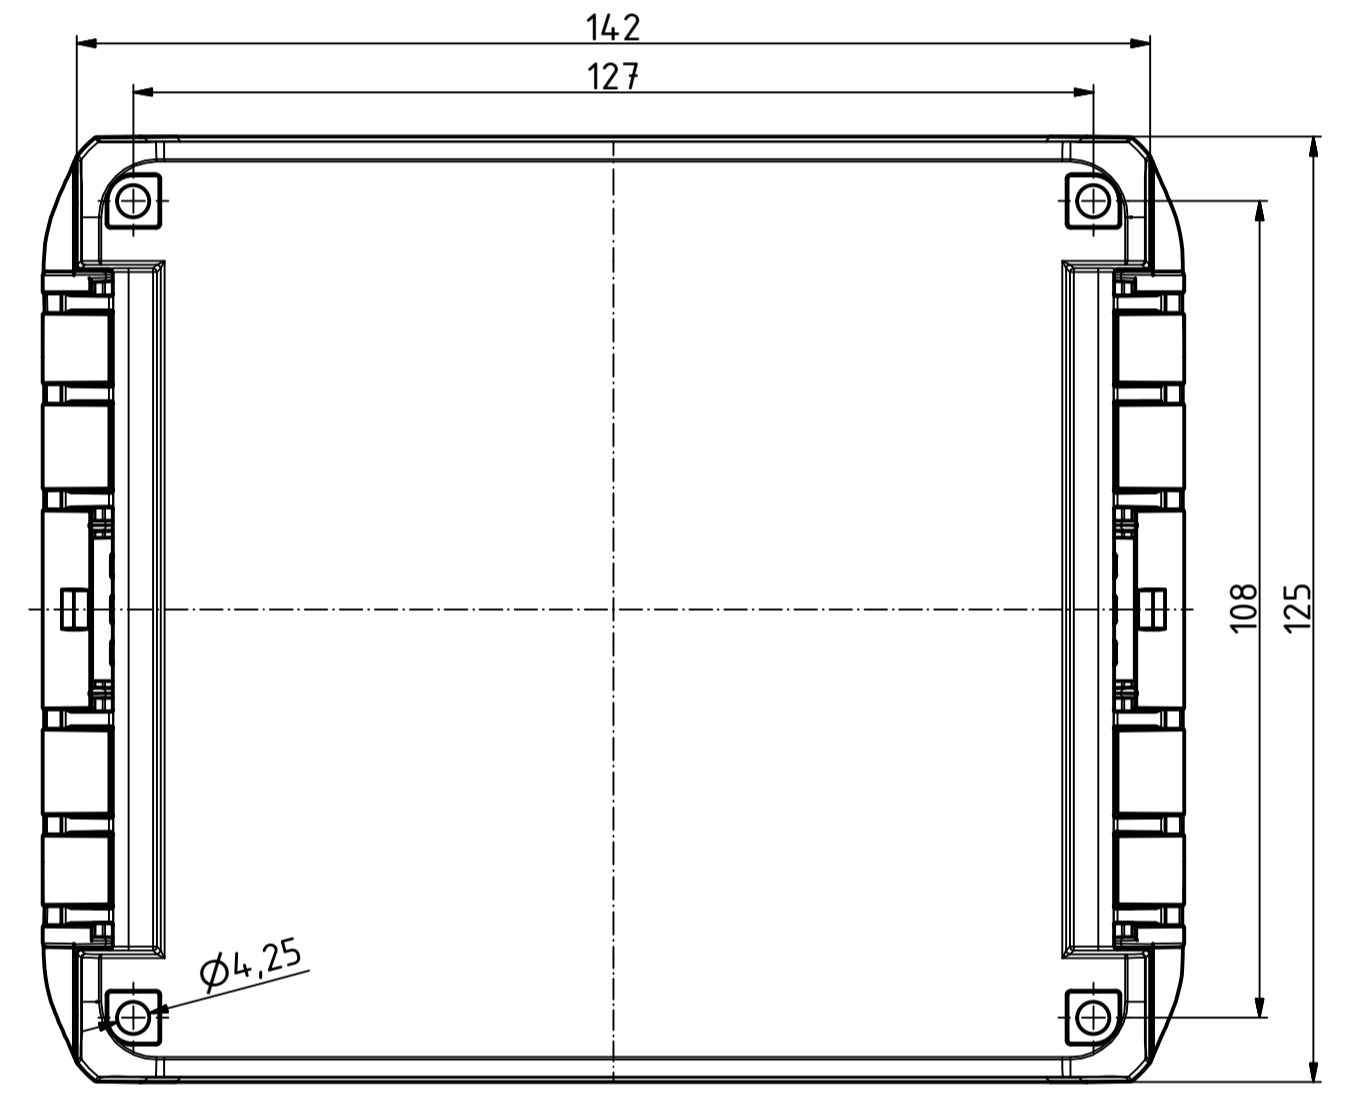

"Schutzvermerk nach DIN ISO 16016 beachten" - "Please pay attention to copyright note DIN ISO 16016"

Maßstab/ Scale:		1:1, 1:2	
Zeichnungs-Nr. / Drawing-No.:		1K 5390.036.02	
Artikel / Article:		BOCUBE	
		B-141309	
		Katalogzg./Catalogue draw.	
4027	11.12.2012		
A.Nr./ Alt.No.:	Datum/ Date:		
DISK:		2503381.idw	
Datum/Date:		22.06.2012 KH	