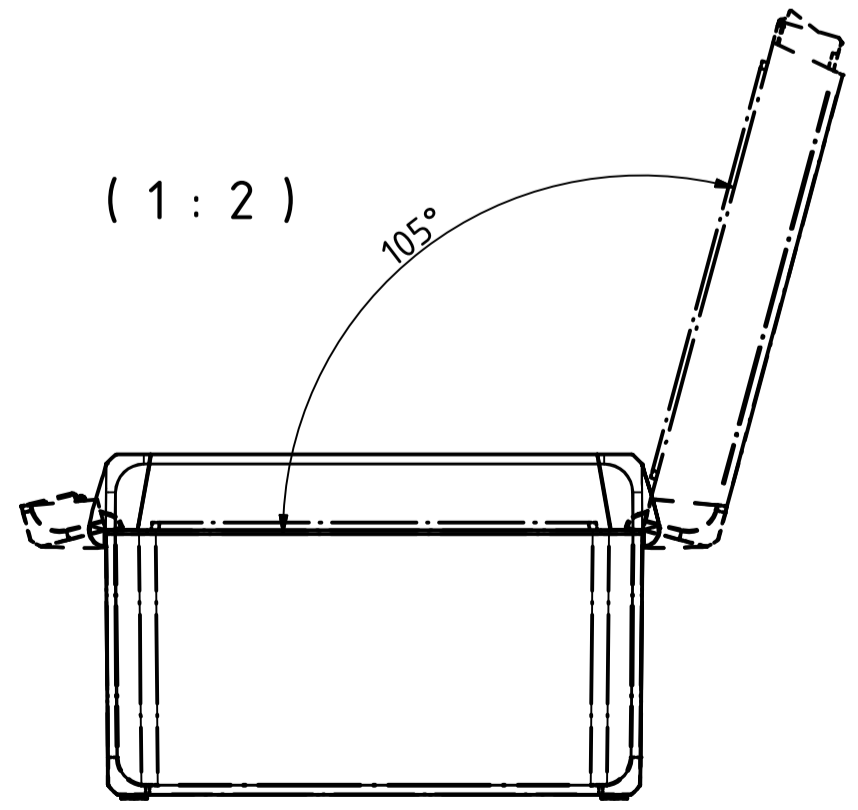

"Schutzvermerk nach DIN ISO 16016 beachten" - "Please pay attention to copyright note DIN ISO 16016"

Maßstab/ Scale:		1:1, 1:2	
Zeichnungs-Nr. / Drawing-No.:		1K 5390.036.02	
Artikel / Article:		BOCUBE	
		B-141309	
		Katalogzg./Catalogue draw.	
4027	11.12.2012		
A.Nr./ Alt.No.:	Datum/ Date:		
DISK:		2503381.idw	
Datum/Date:		22.06.2012 KH	