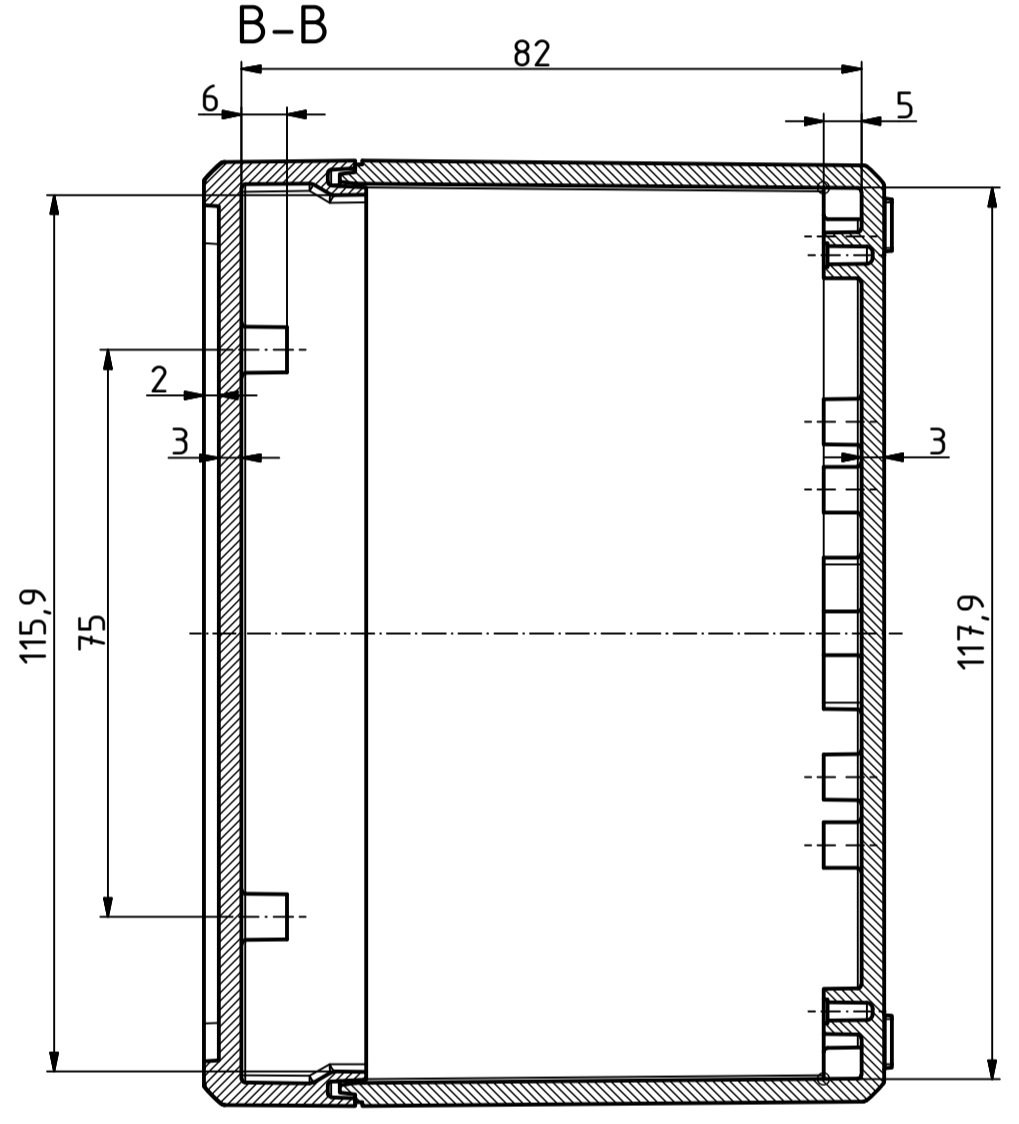

"Schutzvermerk nach DIN ISO 16016 beachten" - "Please pay attention to copyright note DIN ISO 16016"

Maßstab/ Scale:		1:1, 1:2	
Zeichnungs-Nr. / Drawing-No.:		1K 5390.036.02	
Artikel / Article:		BOCUBE	
		B-141309	
		Katalogzg./Catalogue draw.	
4027	11.12.2012		
A.Nr./ Alt.No.:	Datum/ Date:		
DISK:		2503381.idw	
Datum/Date:		22.06.2012 KH	