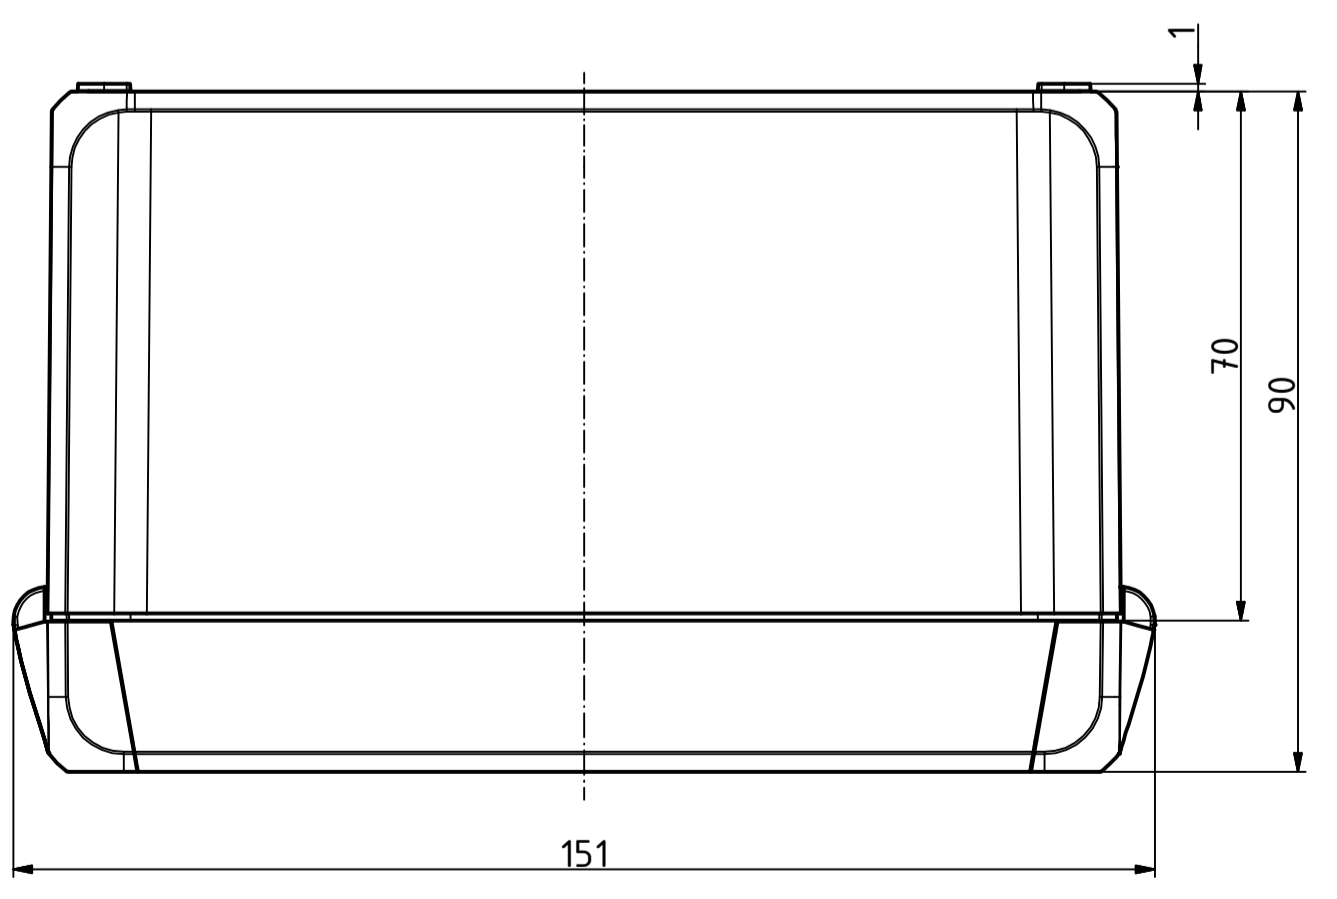

"Schutzvermerk nach DIN ISO 16016 beachten" - "Please pay attention to copyright note DIN ISO 16016"

Maßstab/ Scale:		1:1, 1:2	
Zeichnungs-Nr. / Drawing-No.:		1K 5390.036.02	
Artikel / Article:		BOCUBE	
		B-141309	
		Katalogzg./Catalogue draw.	
4027	11.12.2012		
A.Nr./ Alt.No.:	Datum/ Date:		
DISK:		2503381.idw	
Datum/Date:		22.06.2012 KH	