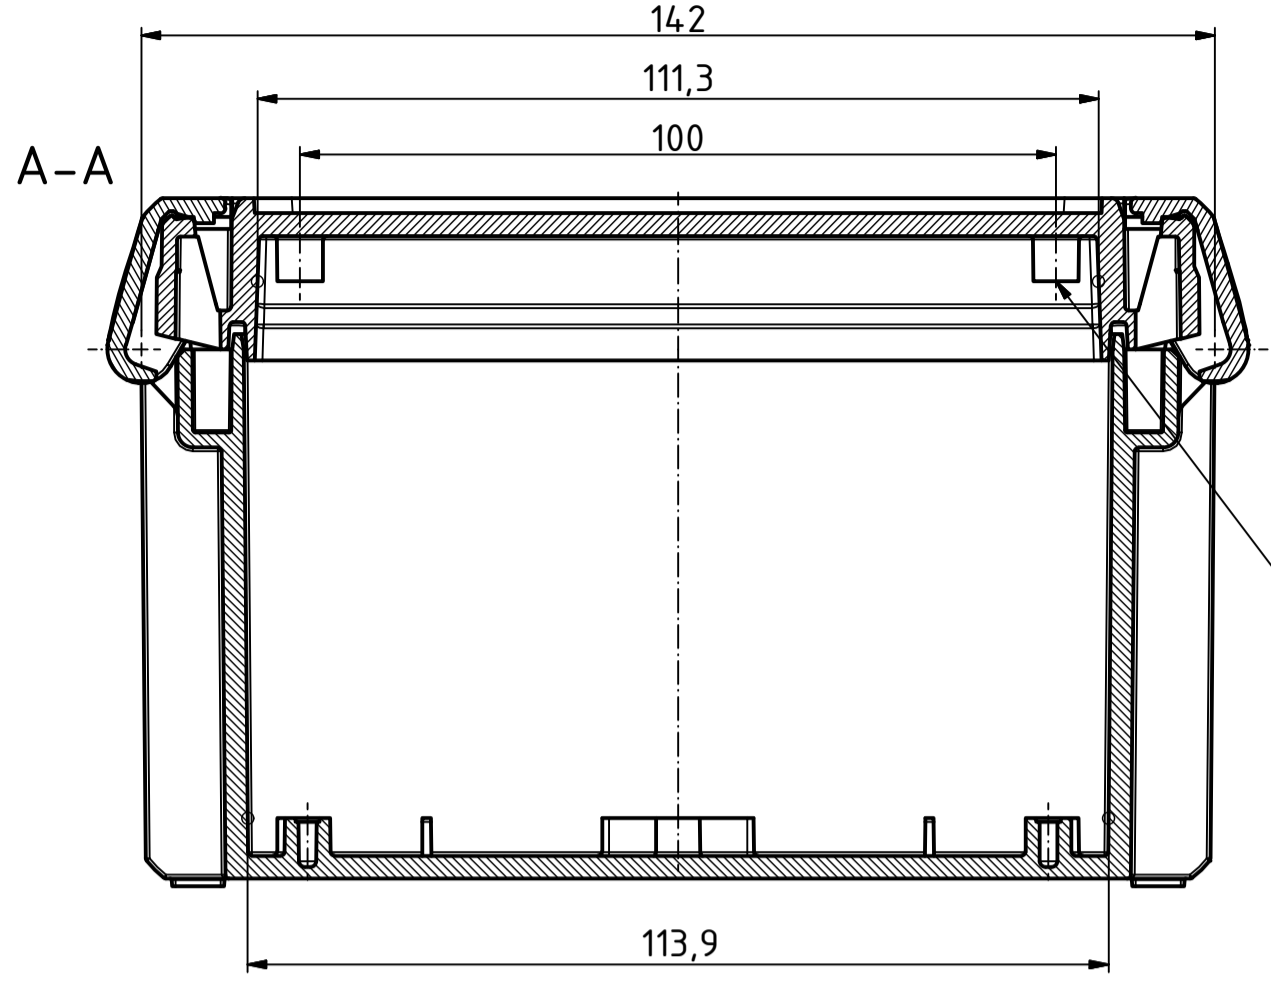

"Schutzvermerk nach DIN ISO 16016 beachten" - "Please pay attention to copyright note DIN ISO 16016"

Maßstab/ Scale:		1:1, 1:2	
Zeichnungs-Nr. / Drawing-No.:		1K 5390.036.02	
Artikel / Article:		BOCUBE	
		B-141309	
		Katalogzg./Catalogue draw.	
4027	11.12.2012		
A.Nr./ Alt.No.:	Datum/ Date:		
DISK:		2503381.idw	
Datum/Date:		22.06.2012 KH	