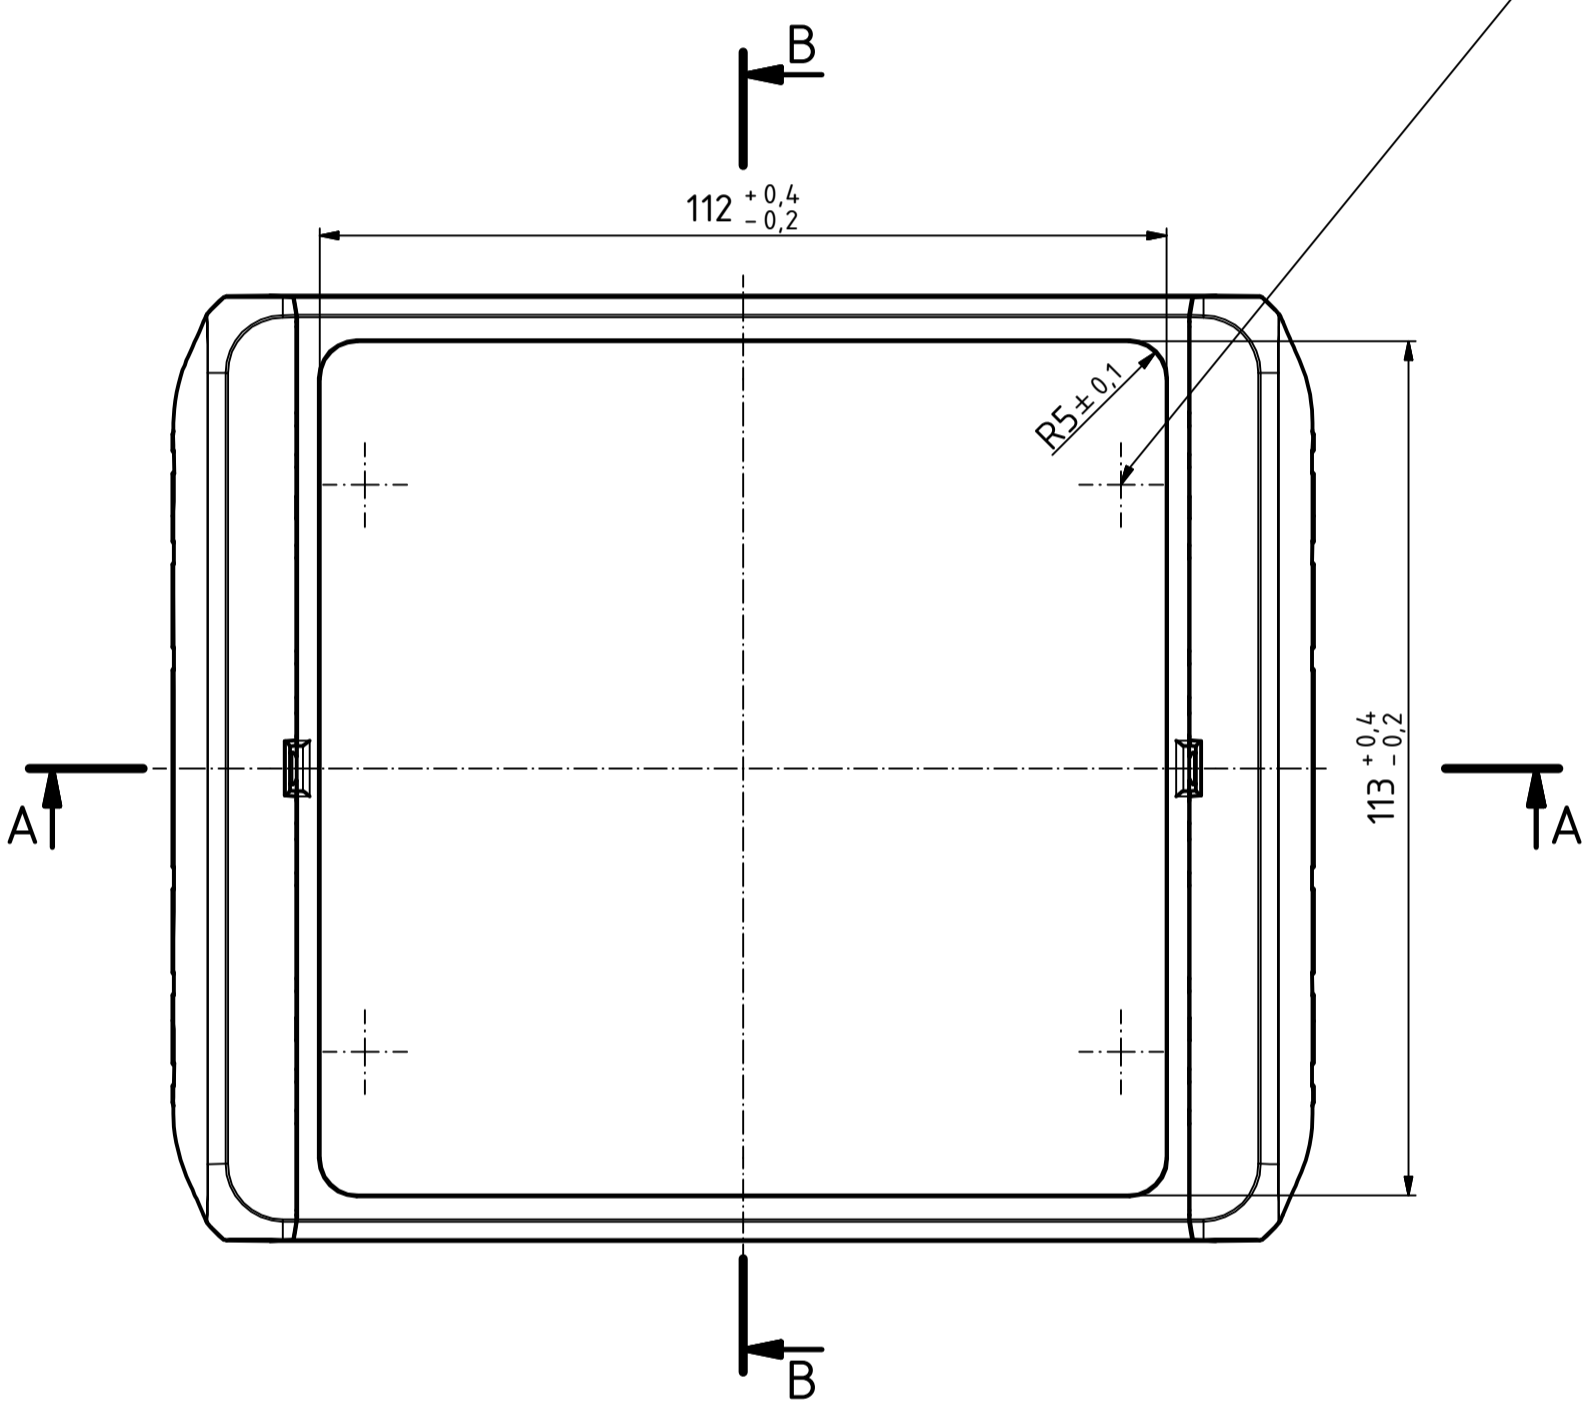

"Schutzvermerk nach DIN ISO 16016 beachten" - "Please pay attention to copyright note DIN ISO 16016"

Maßstab/ Scale:		1:1, 1:2	
Zeichnungs-Nr. / Drawing-No.:		1K 5390.036.02	
Artikel / Article:		BOCUBE	
		B-141309	
		Katalogzg./Catalogue draw.	
4027	11.12.2012		
A.Nr./ Alt.No.:	Datum/ Date:		
DISK:		2503381.idw	
Datum/Date:		22.06.2012 KH	