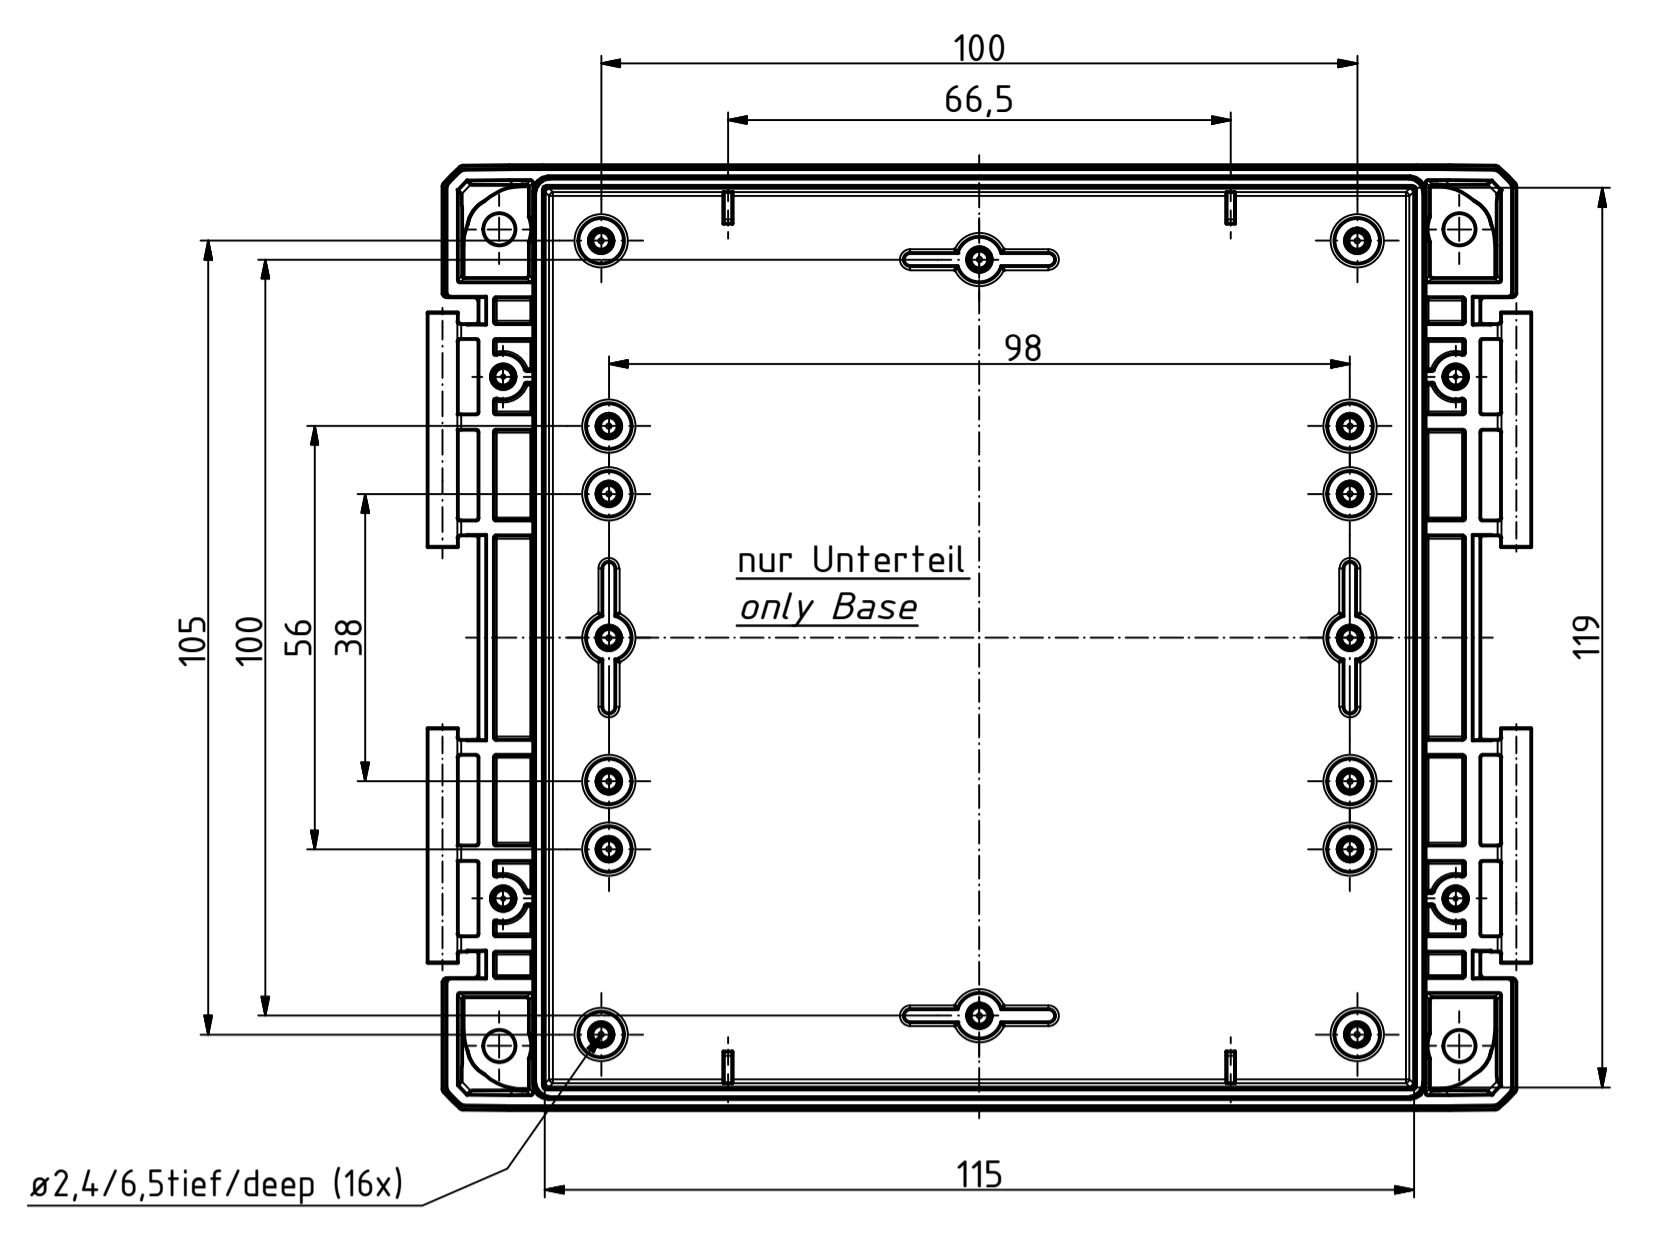

"Schutzvermerk nach DIN ISO 16016 beachten" - "Please pay attention to copyright note DIN ISO 16016"

Maßstab/ Scale:		1:1, 1:2	
Zeichnungs-Nr. / Drawing-No.:		1K 5390.036.02	
Artikel / Article:		BOCUBE	
		B-141309	
		Katalogzg./Catalogue draw.	
4027	11.12.2012		
A.Nr./ Alt.No.:	Datum/ Date:		
DISK:		2503381.idw	
Datum/Date:		22.06.2012 KH	