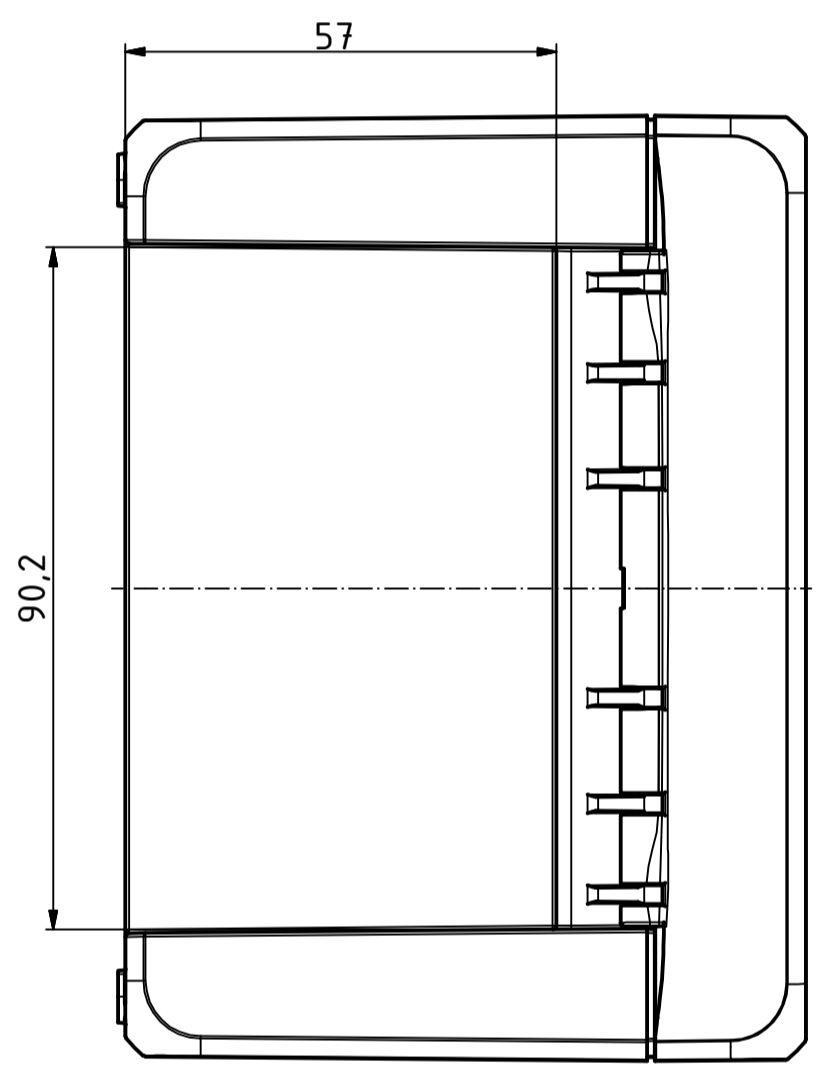

"Schutzvermerk nach DIN ISO 16016 beachten" - "Please pay attention to copyright note DIN ISO 16016"

Maßstab/ Scale:		1:1, 1:2	
Zeichnungs-Nr. / Drawing-No.:		1K 5390.036.02	
Artikel / Article:		BOCUBE	
		B-141309	
		Katalogzg./Catalogue draw.	
4027	11.12.2012		
A.Nr./ Alt.No.:	Datum/ Date:		
DISK:		2503381.idw	
Datum/Date:		22.06.2012 KH	