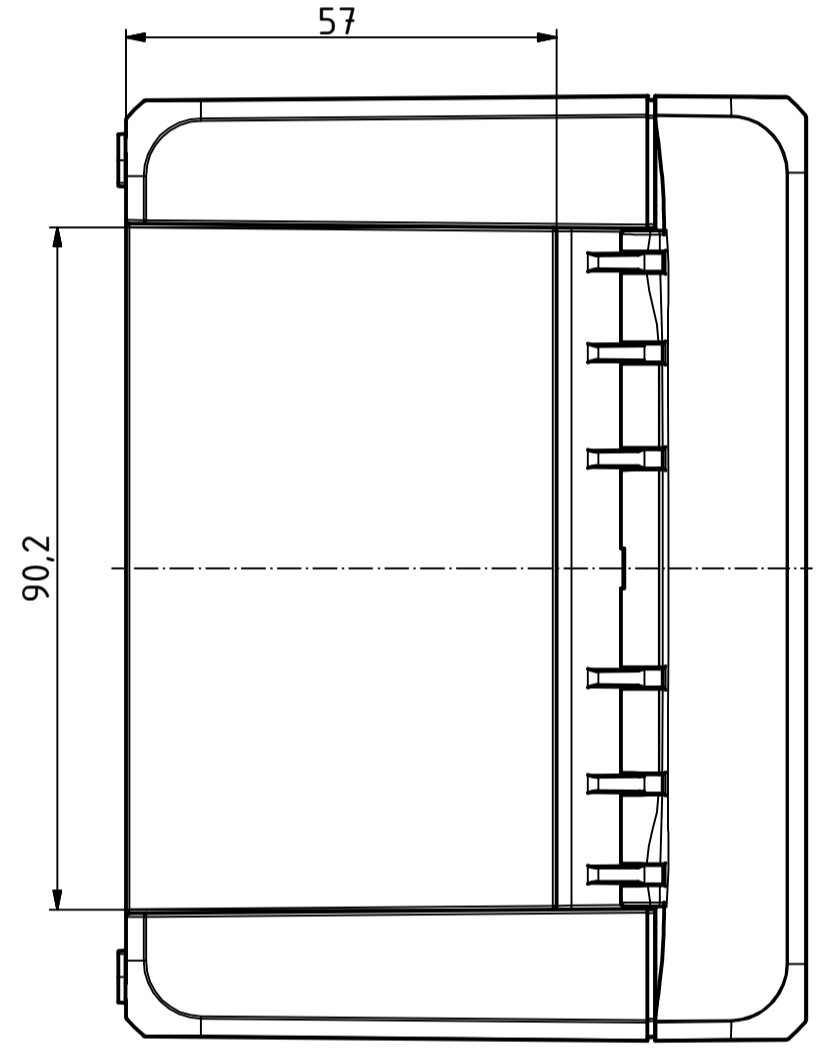

"Schutzvermerk nach DIN ISO 16016 beachten" - "Please pay attention to copyright note DIN ISO 16016"

Maßstab/ Scale:		1:1, 1:2	
Zeichnungs-Nr. / Drawing-No.:		1K 5390.038.02	
Artikel / Article:		BOCUBE	
		B-221309	
Katalogzg./Catalogue draw.			
4027	11.12.2012		
A.Nr./ Alt.No.	Datum/ Date:		
DISK:		2503383.idw	
Datum/Date:		22.06.2012 KH	