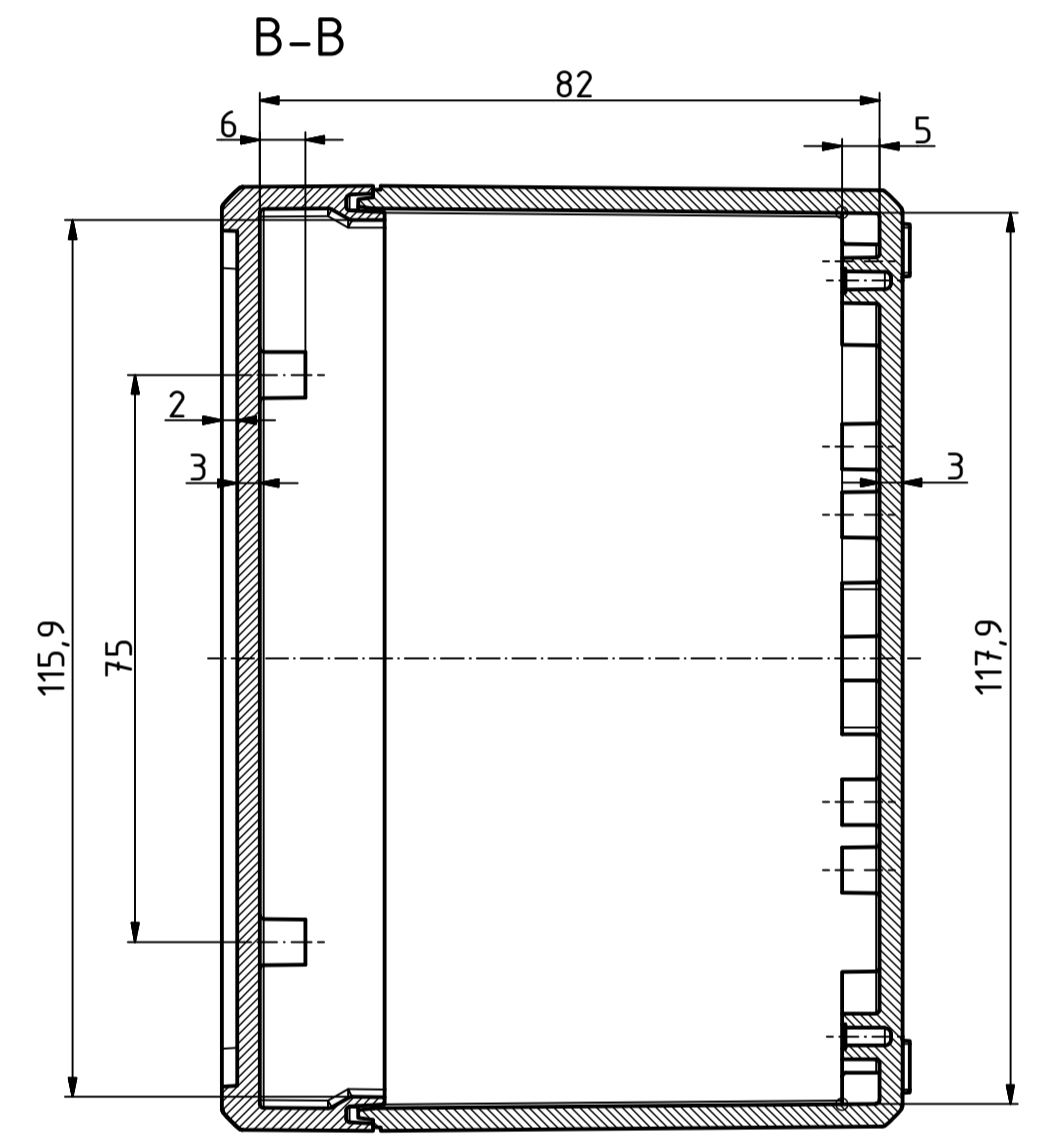

"Schutzvermerk nach DIN ISO 16016 beachten" - "Please pay attention to copyright note DIN ISO 16016"

Maßstab/ Scale:		1:1, 1:2	
Zeichnungs-Nr. / Drawing-No.:		1K 5390.038.02	
Artikel / Article:		BOCUBE	
		B-221309	
Katalogzg./Catalogue draw.			
4027	11.12.2012		
A.Nr./ Alt.No.	Datum/ Date:		
DISK:		2503383.idw	
Datum/Date:		22.06.2012 KH	