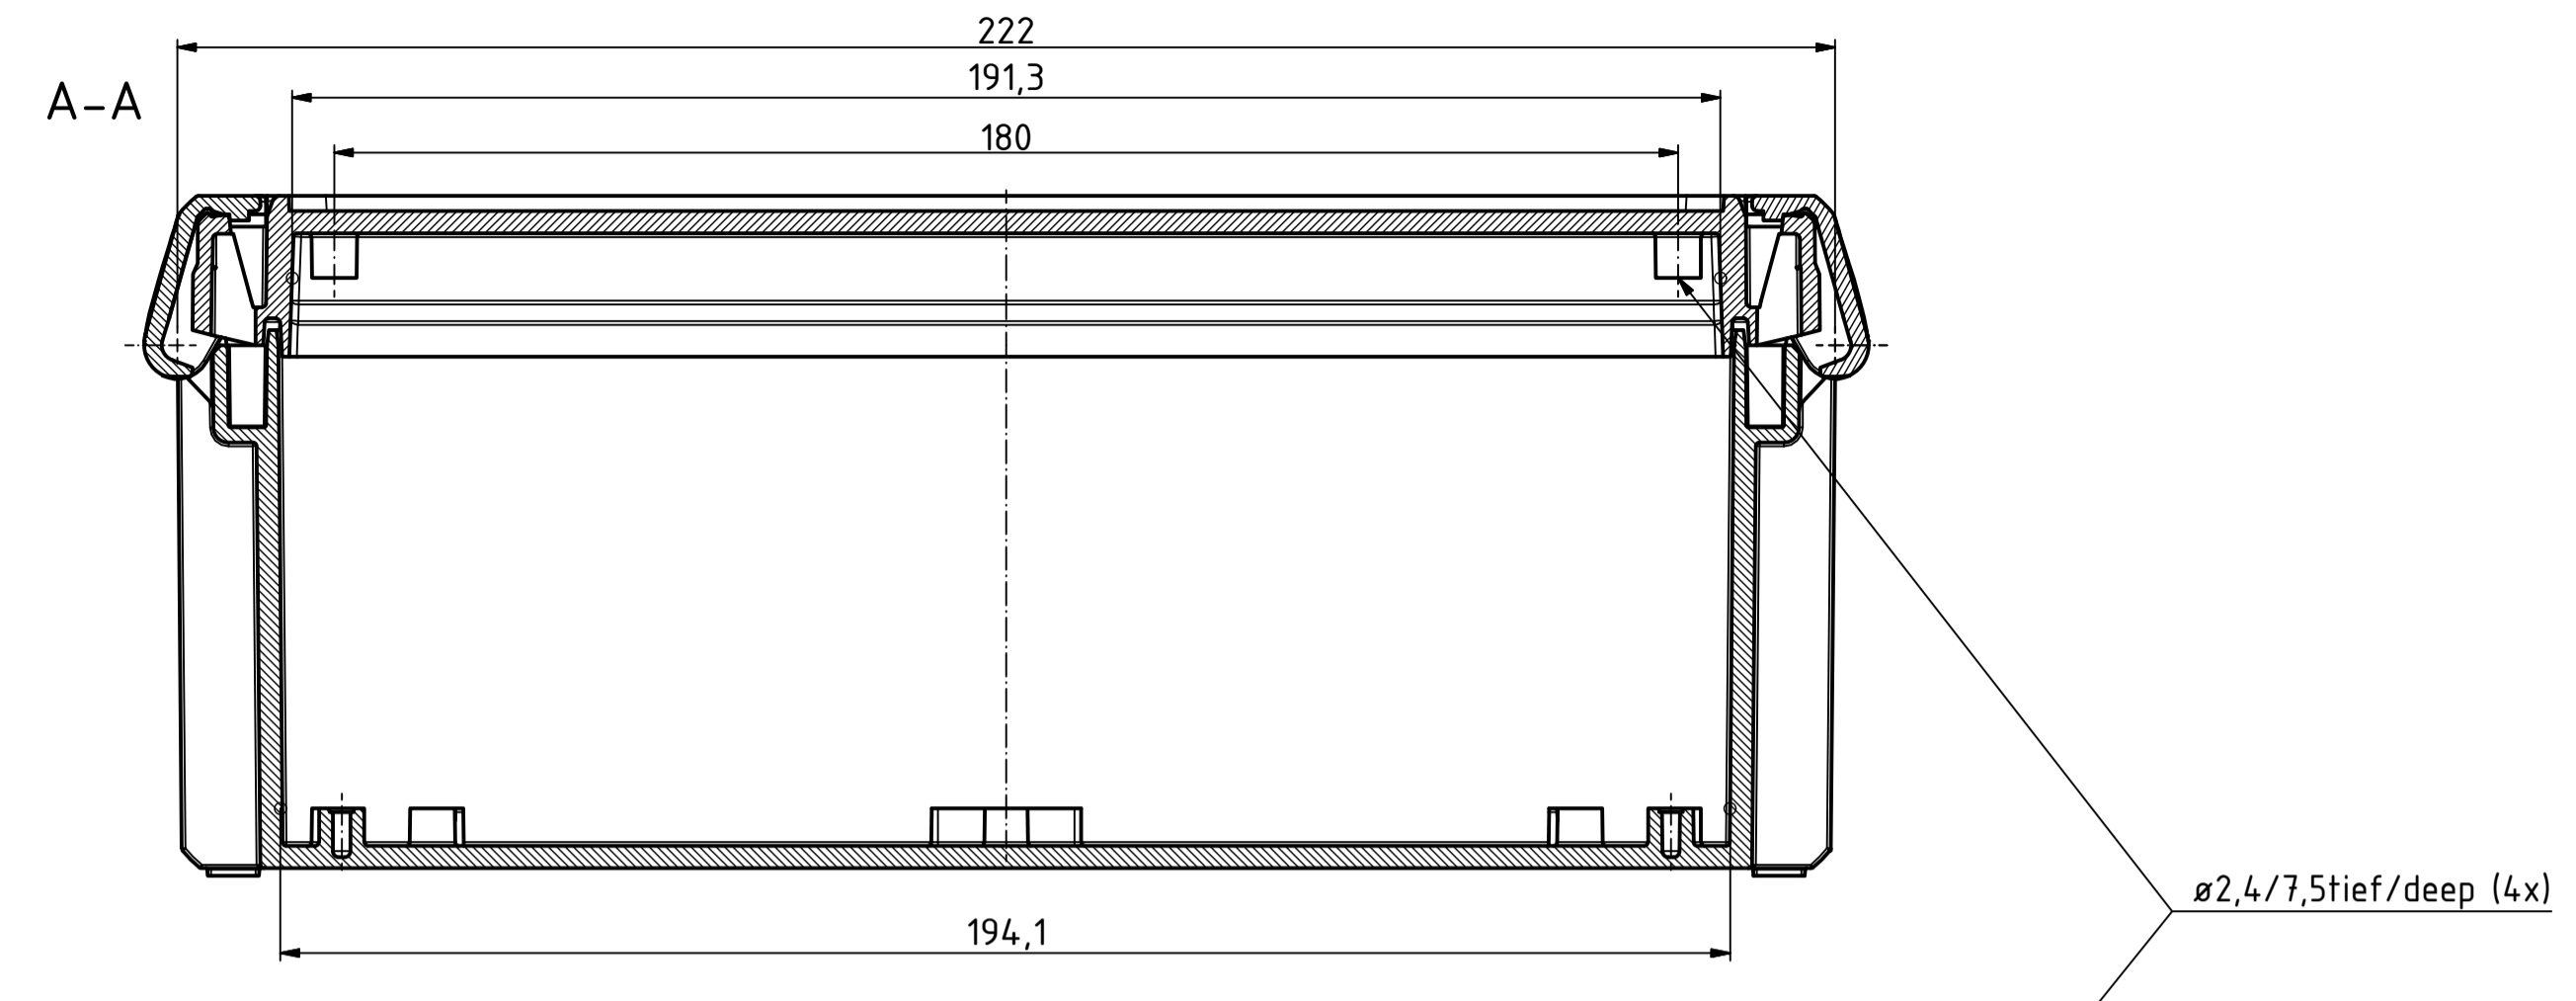

"Schutzvermerk nach DIN ISO 16016 beachten" - "Please pay attention to copyright note DIN ISO 16016"

Maßstab/ Scale:		1:1, 1:2	
Zeichnungs-Nr. / Drawing-No.:		1K 5390.038.02	
Artikel / Article:		BOCUBE	
		B-221309	
Katalogzg./Catalogue draw.			
4027	11.12.2012		
A.Nr./ Alt.No.	Datum/ Date:		
DISK:		2503383.idw	
Datum/Date:		22.06.2012 KH	