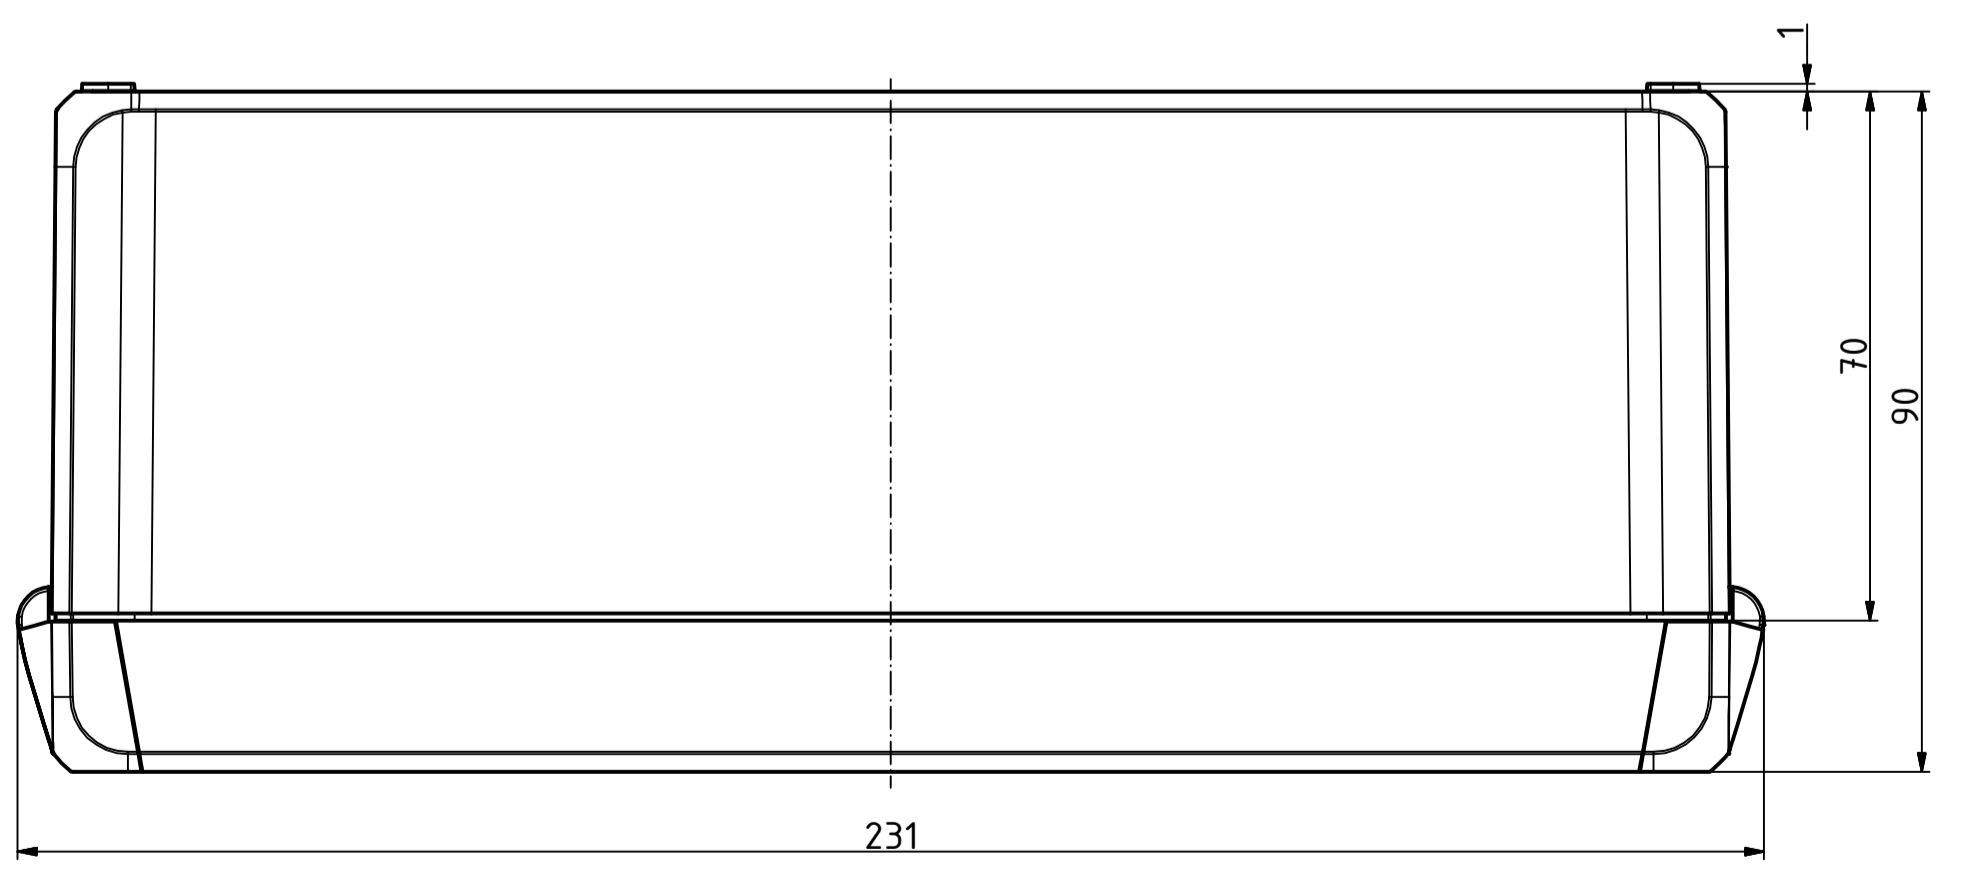

"Schutzvermerk nach DIN ISO 16016 beachten" - "Please pay attention to copyright note DIN ISO 16016"

Maßstab/ Scale:		1:1, 1:2	
Zeichnungs-Nr. / Drawing-No.:		1K 5390.038.02	
Artikel / Article:		BOCUBE	
		B-221309	
Katalogzg./Catalogue draw.			
4027	11.12.2012		
A.Nr./ Alt.No.	Datum/ Date:		
DISK:		2503383.idw	
Datum/Date:		22.06.2012 KH	