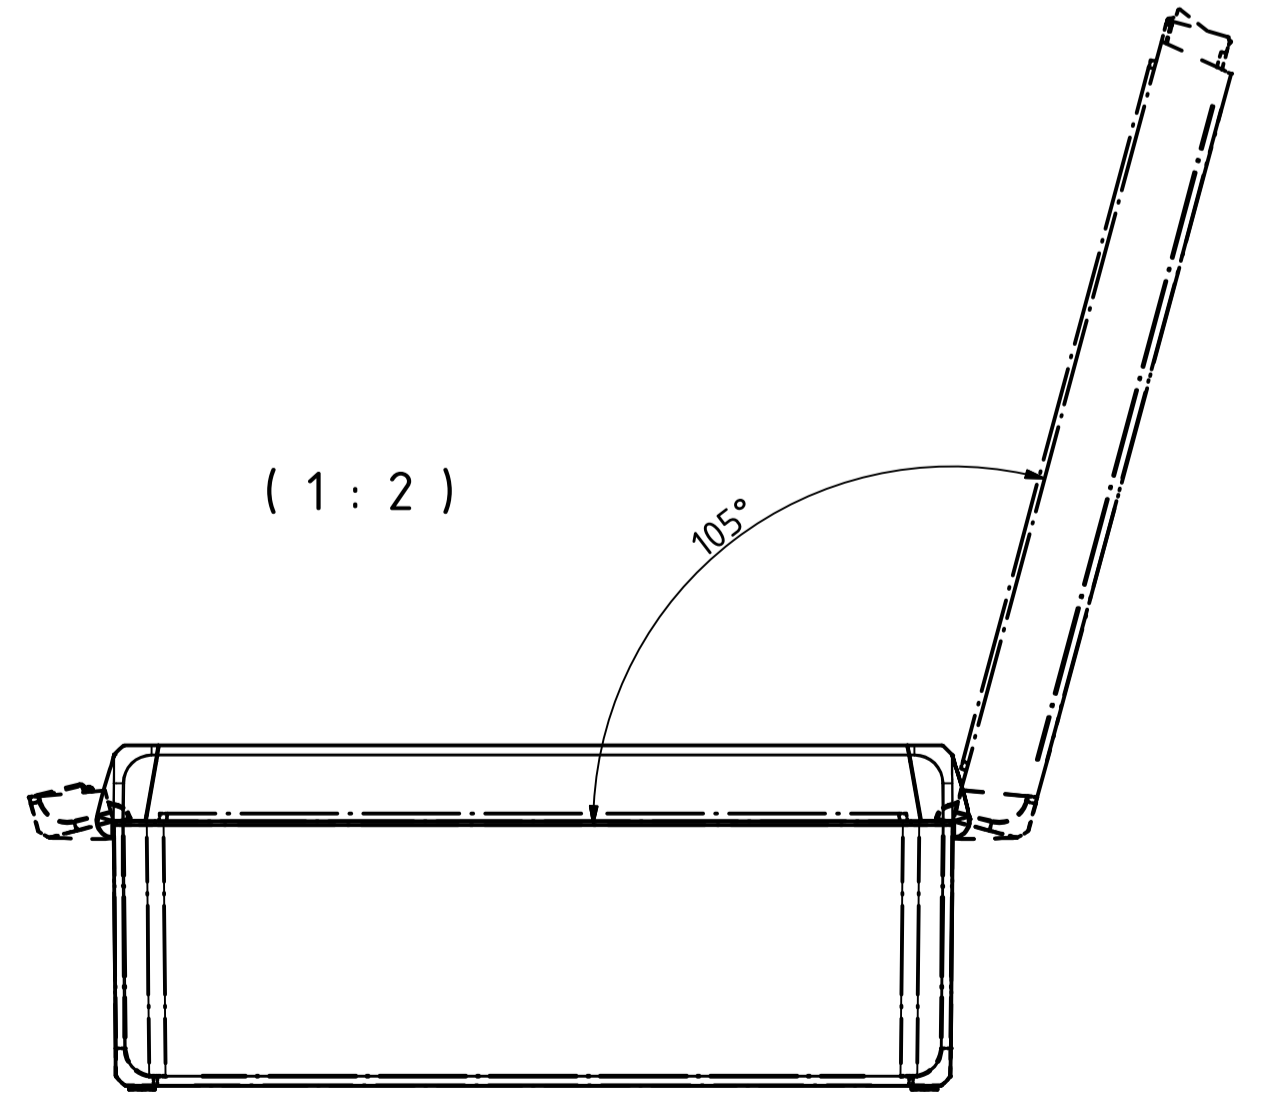

"Schutzvermerk nach DIN ISO 16016 beachten" - "Please pay attention to copyright note DIN ISO 16016"

Maßstab/ Scale:		1:1, 1:2	
Zeichnungs-Nr. / Drawing-No.:		1K 5390.038.02	
Artikel / Article:		BOCUBE	
		B-221309	
Katalogzg./Catalogue draw.			
4027	11.12.2012		
A.Nr./ Alt.No.	Datum/ Date:		
DISK:		2503383.idw	
Datum/Date:		22.06.2012 KH	