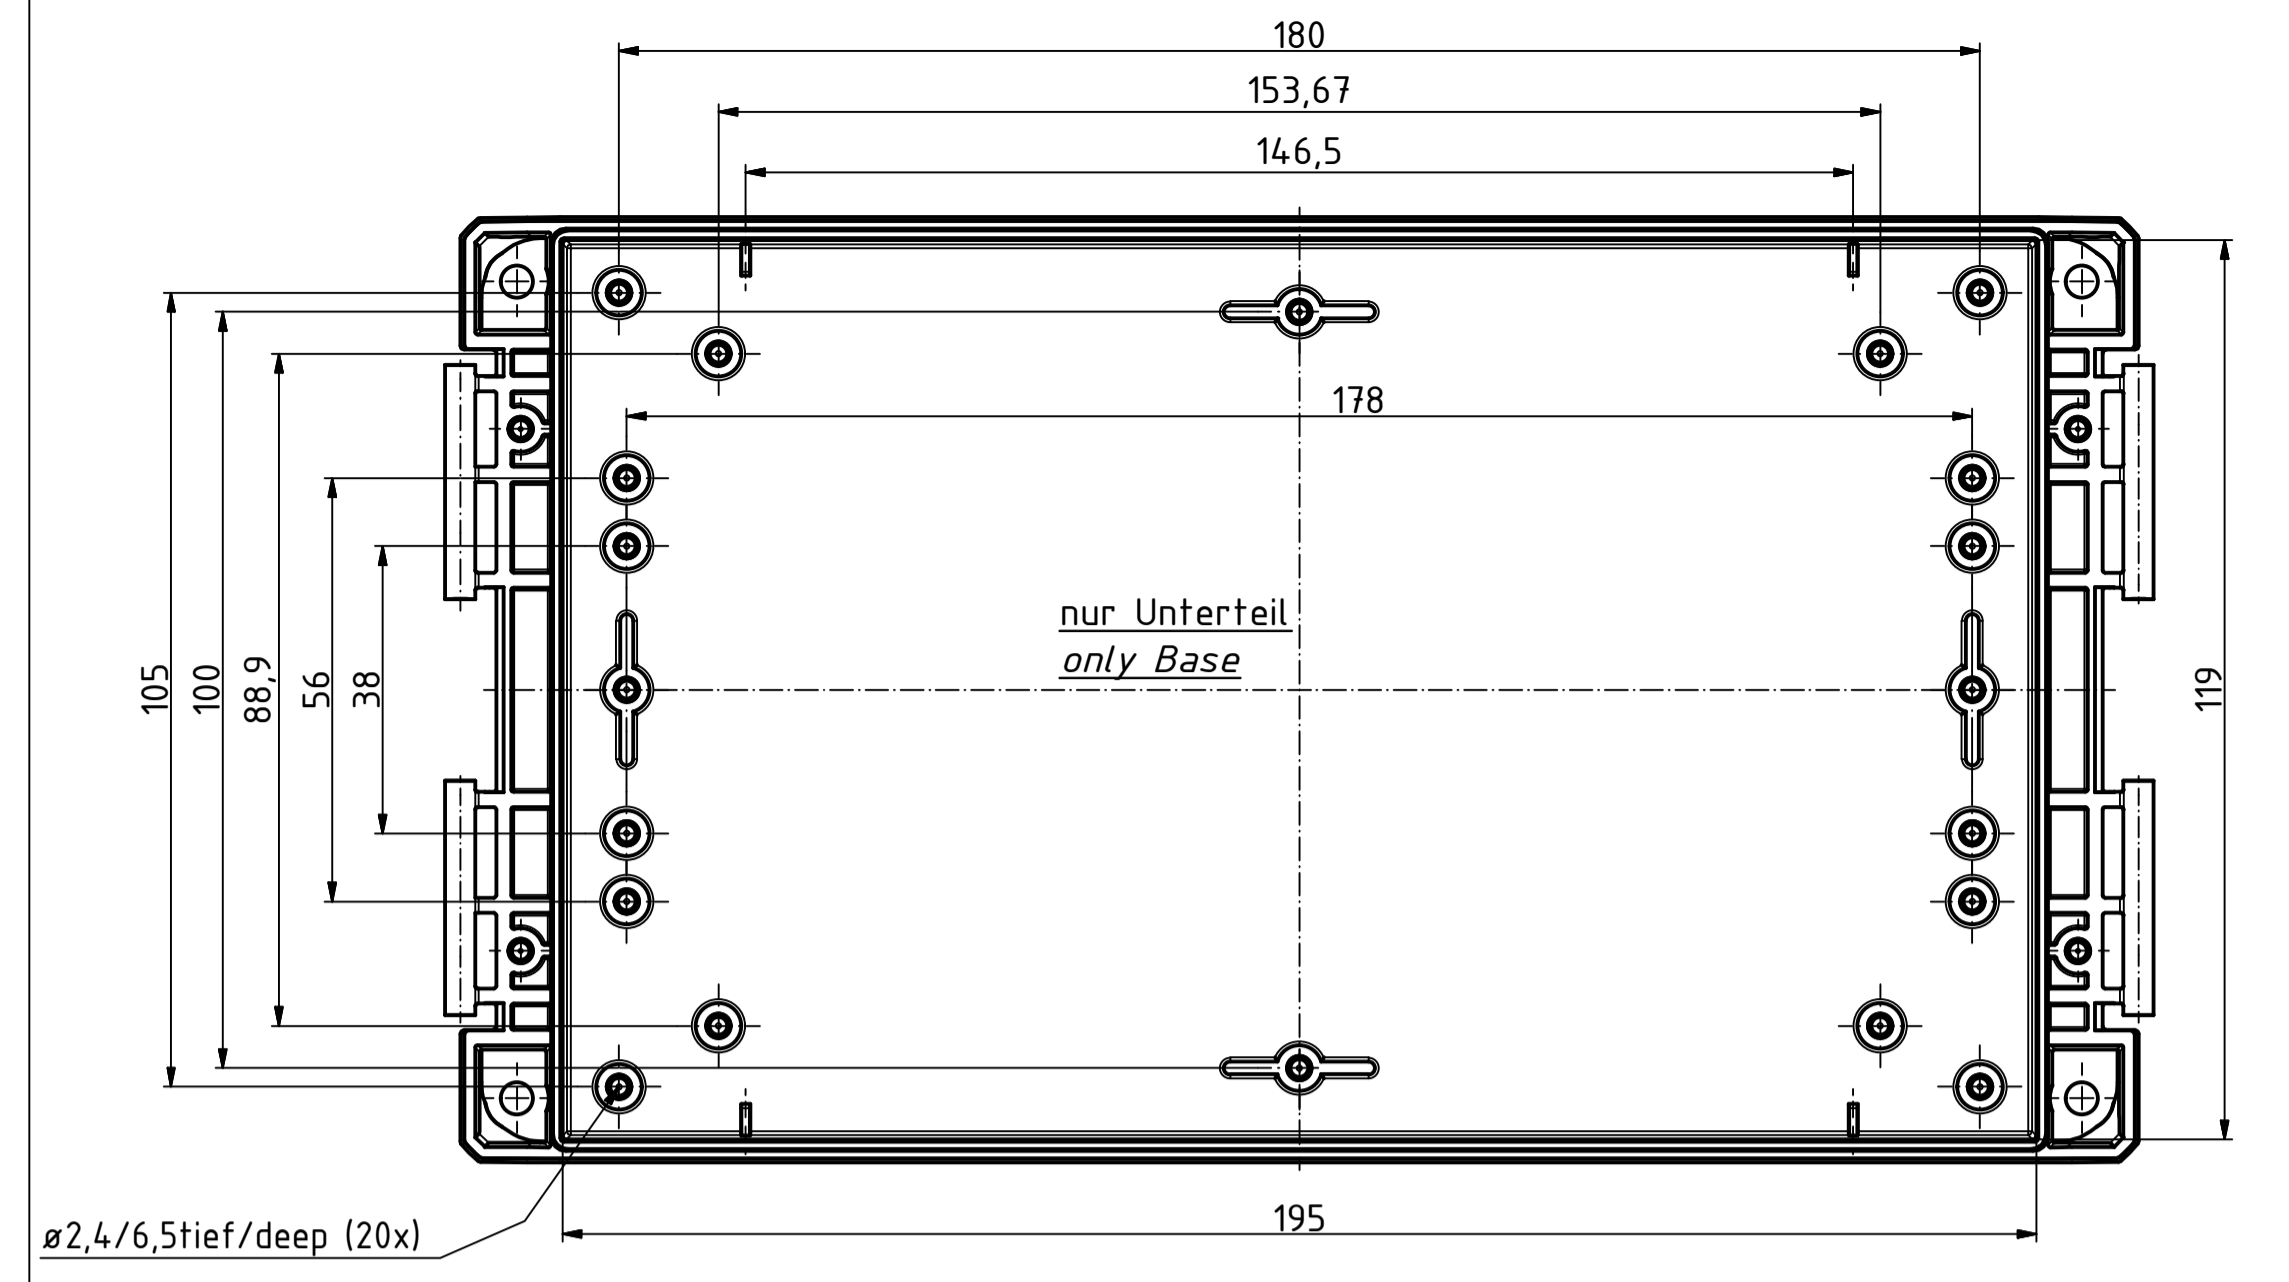

"Schutzvermerk nach DIN ISO 16016 beachten" - "Please pay attention to copyright note DIN ISO 16016"

Maßstab/ Scale:		1:1, 1:2	
Zeichnungs-Nr. / Drawing-No.:		1K 5390.038.02	
Artikel / Article:		BOCUBE	
		B-221309	
Katalogzg./Catalogue draw.			
4027	11.12.2012		
A.Nr./ Alt.No.	Datum/ Date:		
DISK:		2503383.idw	
Datum/Date:		22.06.2012 KH	