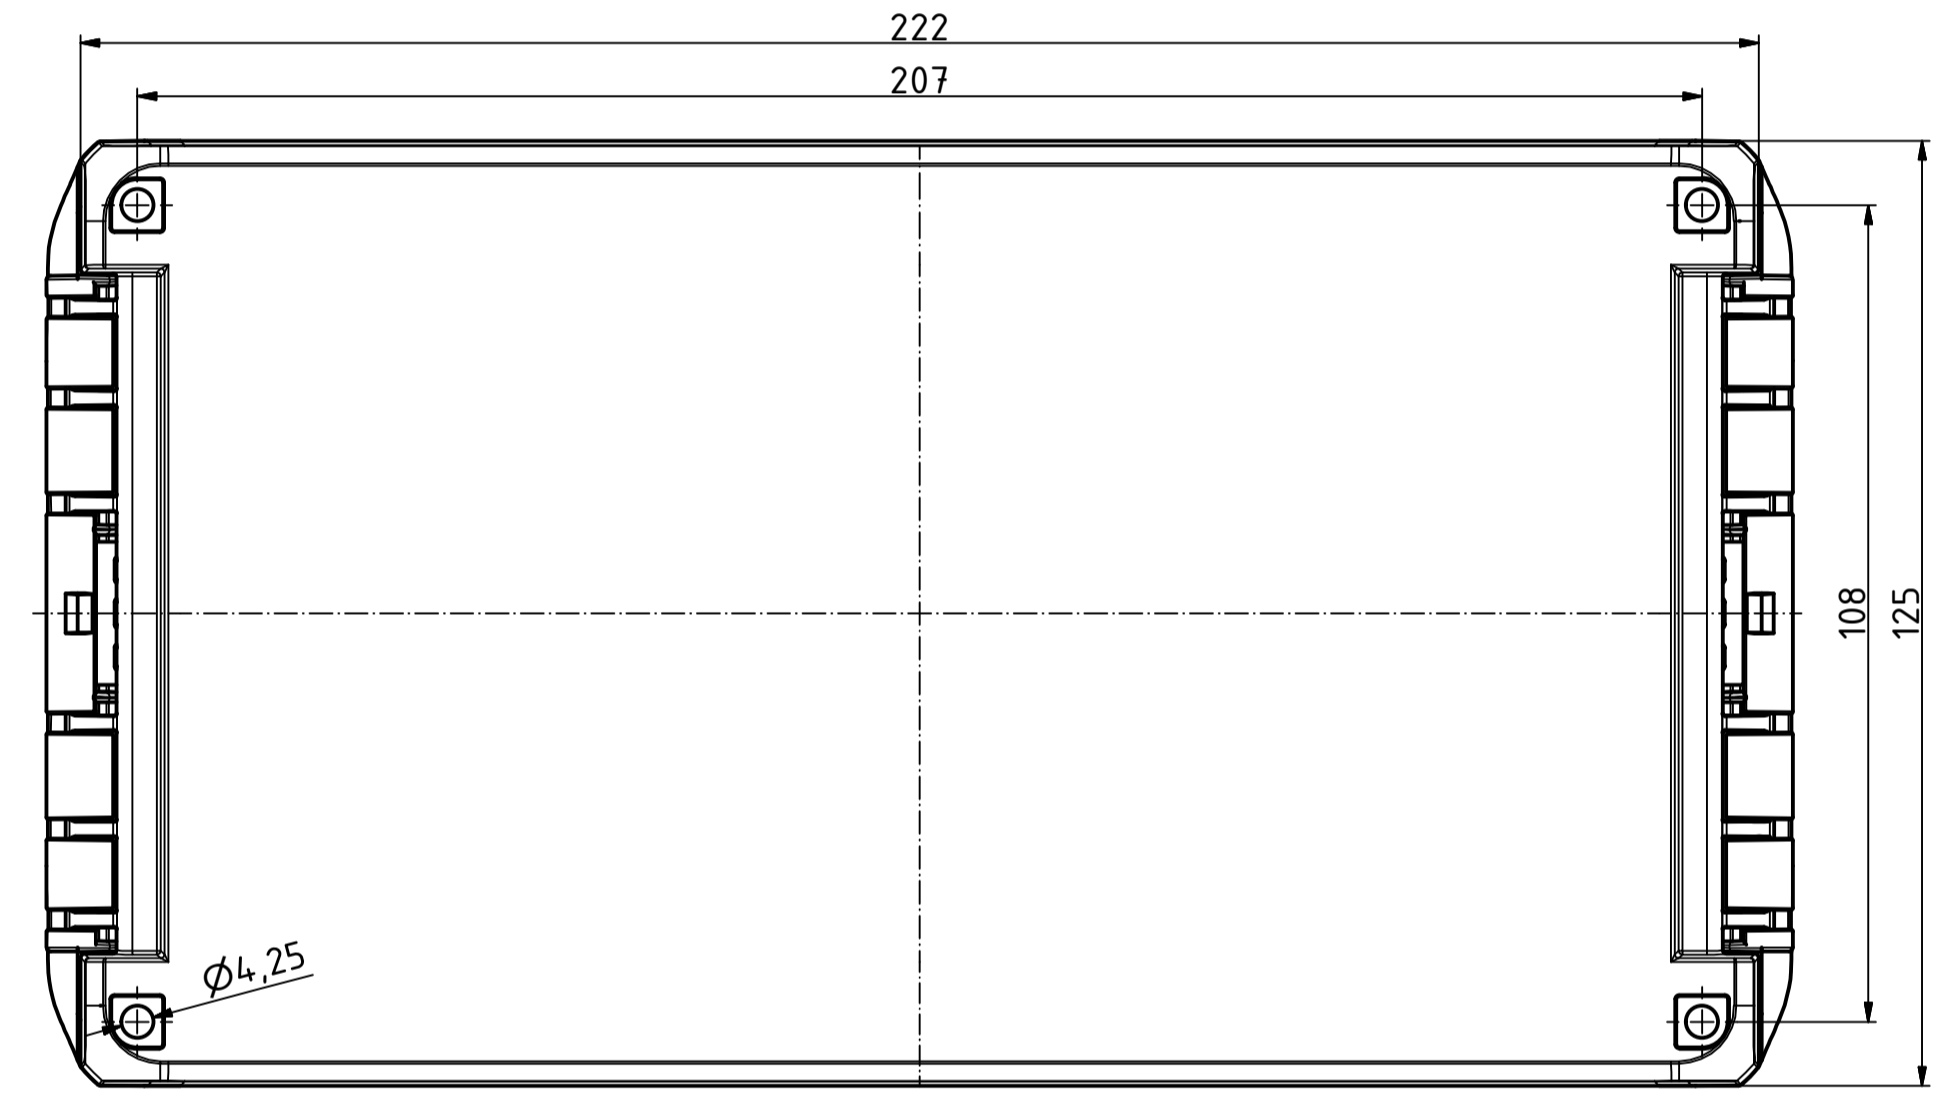

"Schutzvermerk nach DIN ISO 16016 beachten" - "Please pay attention to copyright note DIN ISO 16016"

Maßstab/ Scale:		1:1, 1:2	
Zeichnungs-Nr. / Drawing-No.:		1K 5390.038.02	
Artikel / Article:		BOCUBE	
		B-221309	
Katalogzg./Catalogue draw.			
4027	11.12.2012		
A.Nr./ Alt.No.	Datum/ Date:		
DISK:		2503383.idw	
Datum/Date:		22.06.2012 KH	