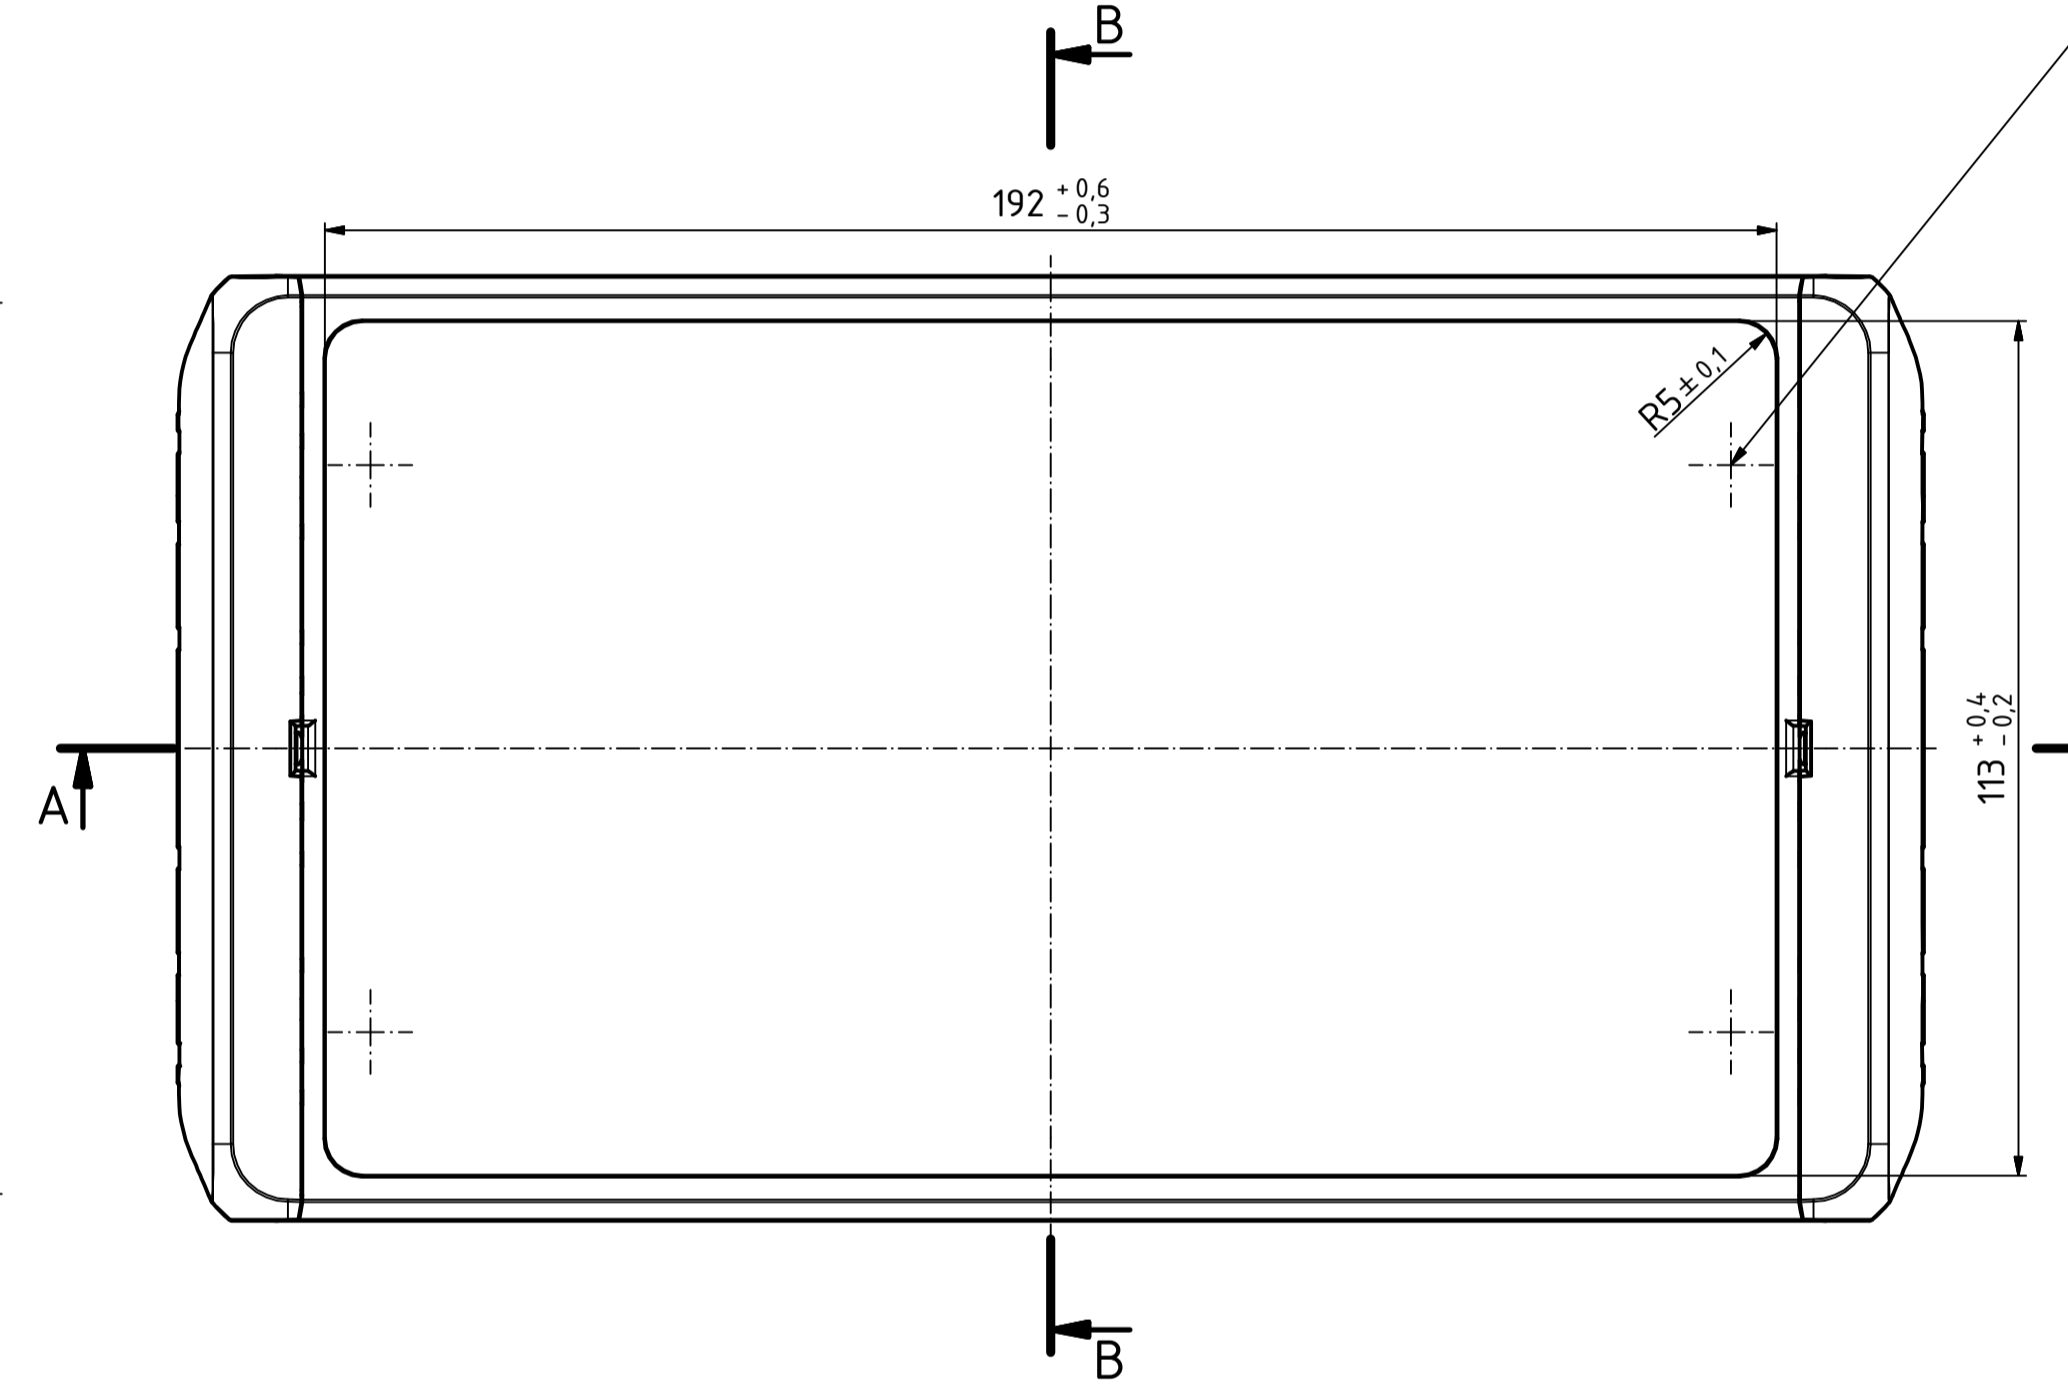

"Schutzvermerk nach DIN ISO 16016 beachten" - "Please pay attention to copyright note DIN ISO 16016"

Maßstab/ Scale:		1:1, 1:2	
Zeichnungs-Nr. / Drawing-No.:		1K 5390.038.02	
Artikel / Article:		BOCUBE	
		B-221309	
Katalogzg./Catalogue draw.			
4027	11.12.2012		
A.Nr./ Alt.No.	Datum/ Date:		
DISK:		2503383.idw	
Datum/Date:		22.06.2012 KH	