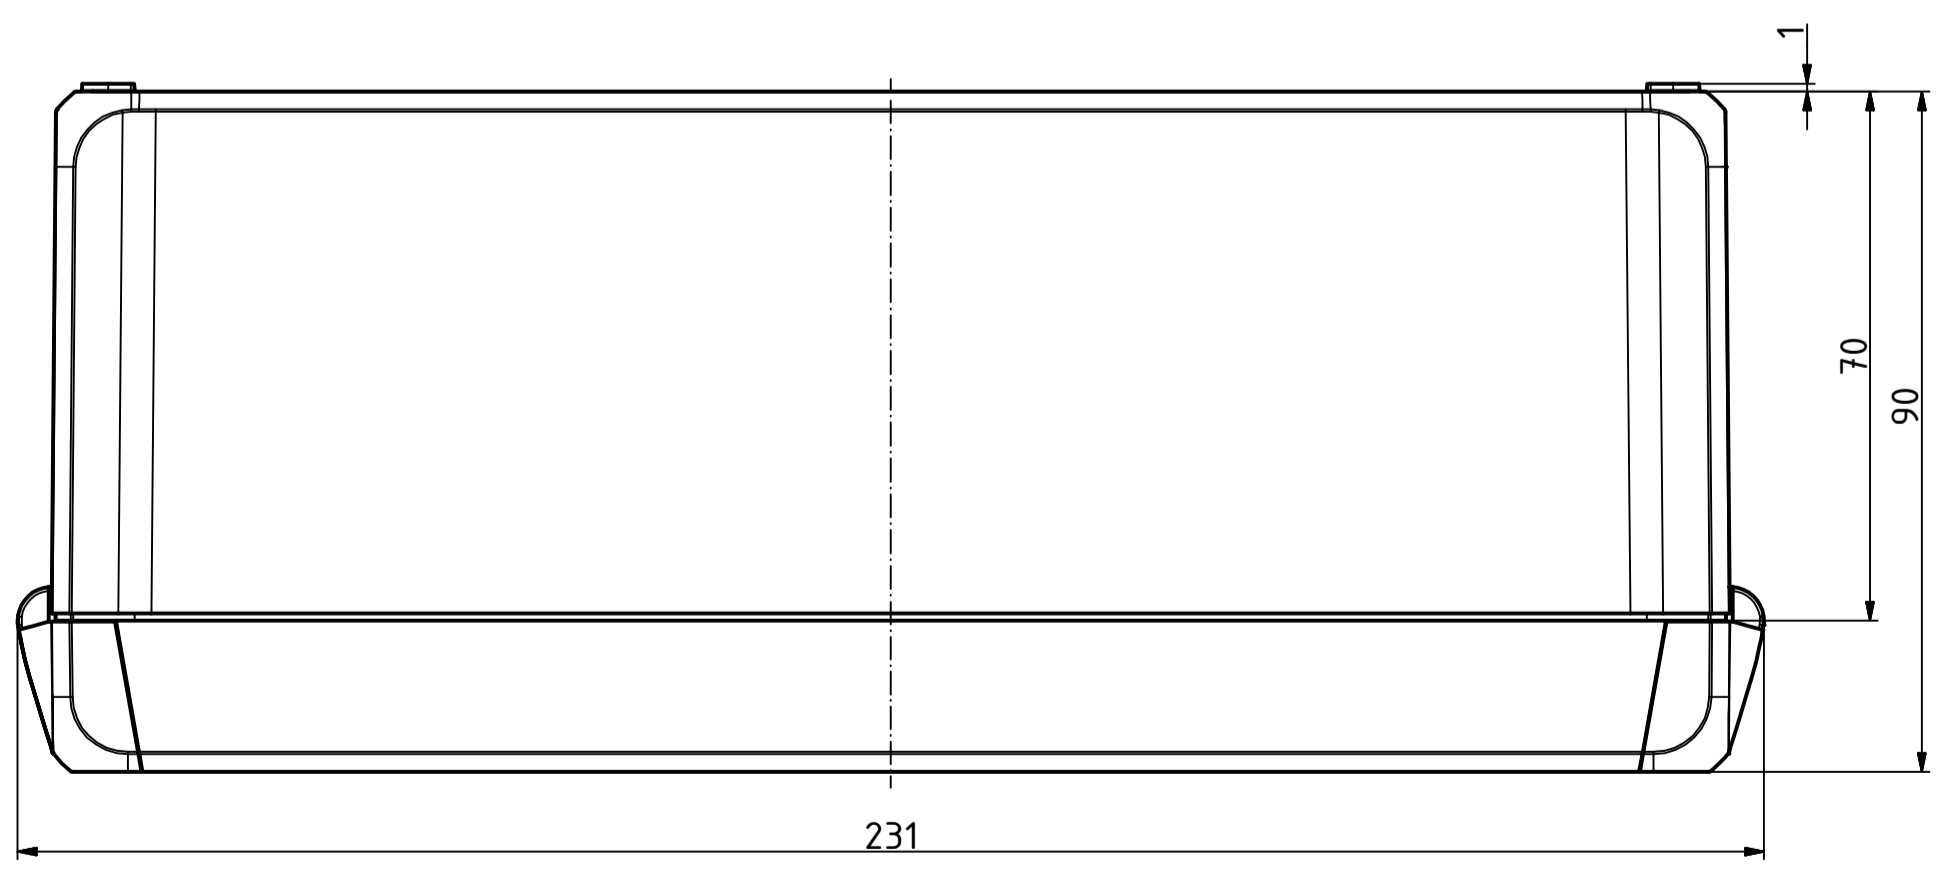

"Schutzvermerk nach DIN ISO 16616 beachten" - "Please pay attention to copyright note DIN ISO 16616"

Maßstab/ Scale:	1:1, 1:2	
Zeichnungs-Nr. / Drawing-No.:	1K 5390.038.02	
Artikel / Article:	BOCUBE B-221309	
Katalogzg./Catalogue draw.		
A.Nr./ Alt.No.:	4027	Datum/ Date:
	11.12.2012	
DISK:	2503383.idw	
Datum/Date:	22.06.2012	KH