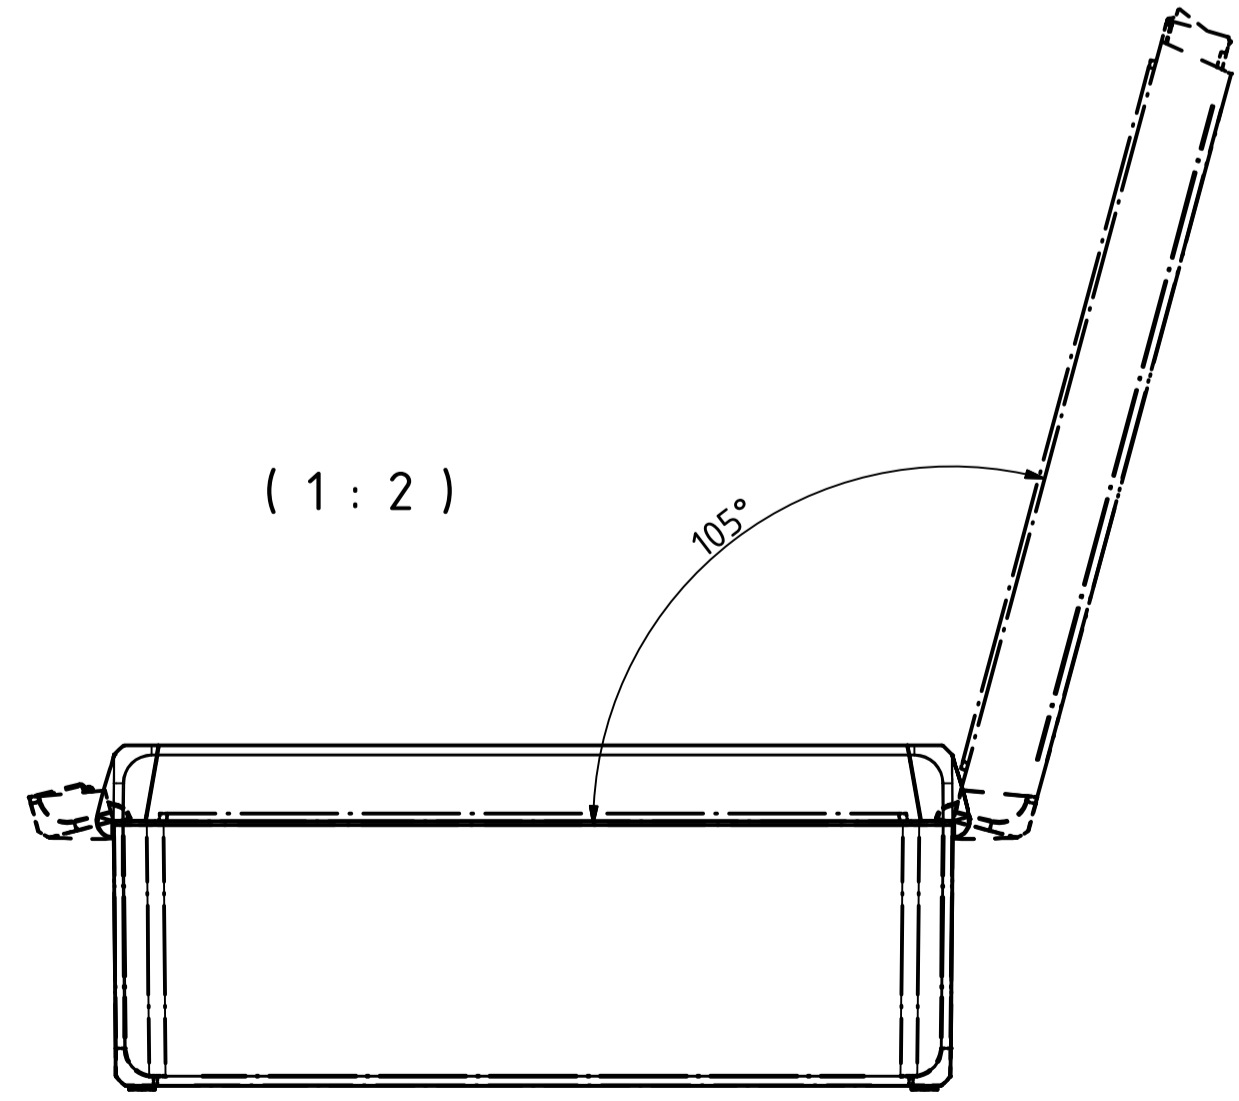

"Schutzvermerk nach DIN ISO 16616 beachten" - "Please pay attention to copyright note DIN ISO 16616"

Maßstab/ Scale:	1:1, 1:2	
Zeichnungs-Nr. / Drawing-No.:	1K 5390.038.02	
Artikel / Article:	BOCUBE B-221309	
Katalogzg./Catalogue draw.		
A.Nr./ Alt.No.:	4027	Datum/ Date:
	11.12.2012	
DISK:	2503383.idw	
Datum/Date:	22.06.2012	KH