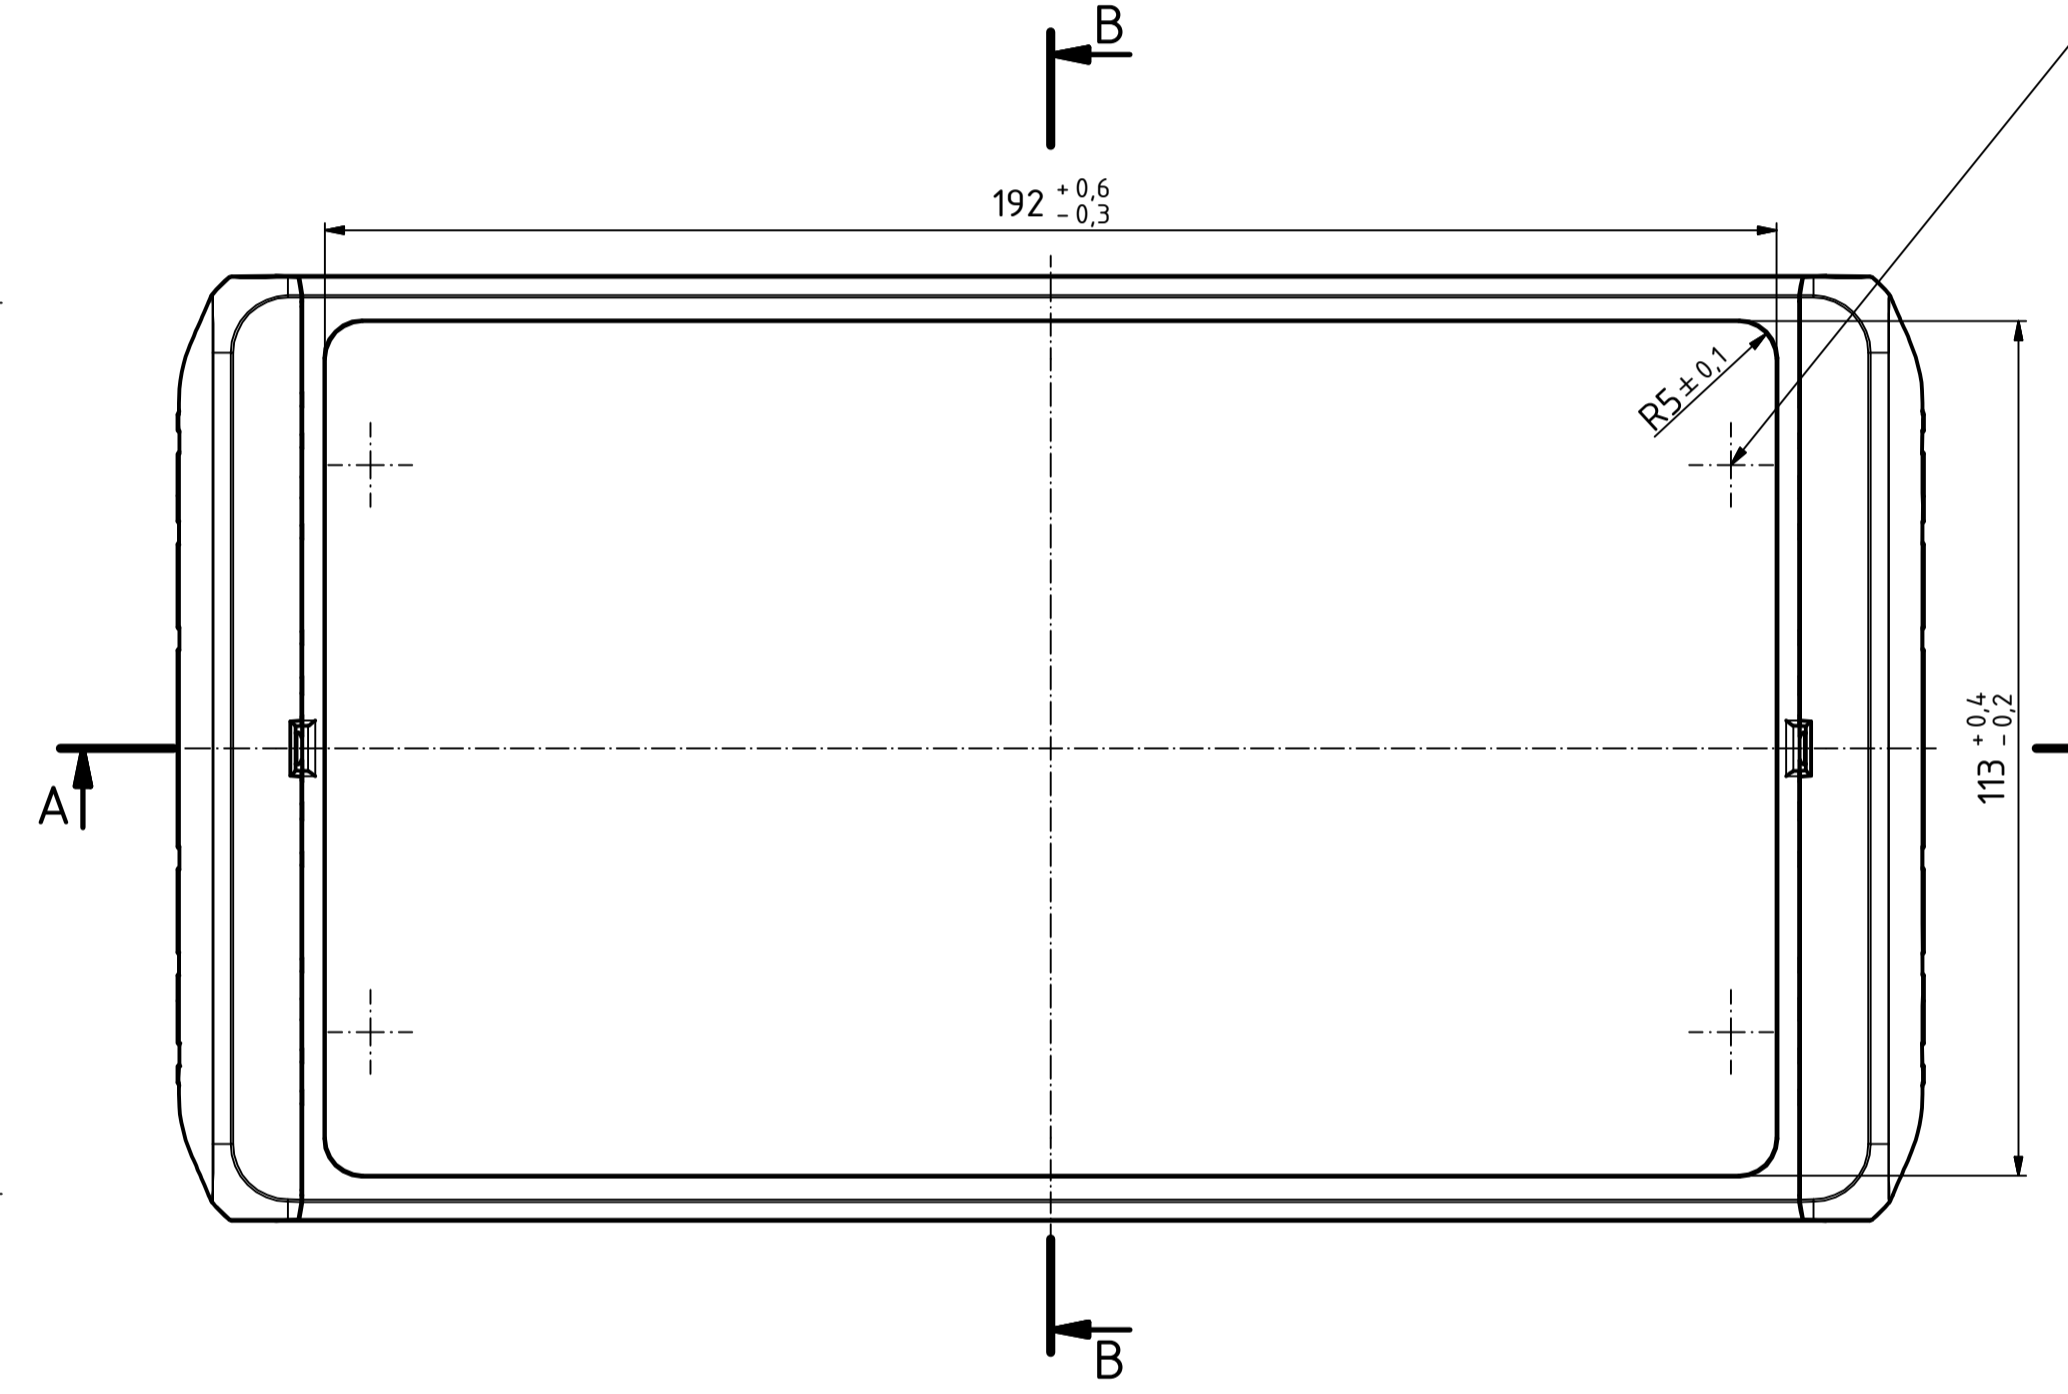

"Schutzvermerk nach DIN ISO 16616 beachten" - "Please pay attention to copyright note DIN ISO 16616"

Maßstab/ Scale:	1:1, 1:2	
Zeichnungs-Nr. / Drawing-No.:	1K 5390.038.02	
Artikel / Article:	BOCUBE B-221309	
Katalogzg./Catalogue draw.		
A.Nr./ Alt.No.:	4027	Datum/ Date:
	11.12.2012	
DISK:	2503383.idw	
Datum/Date:	22.06.2012	KH