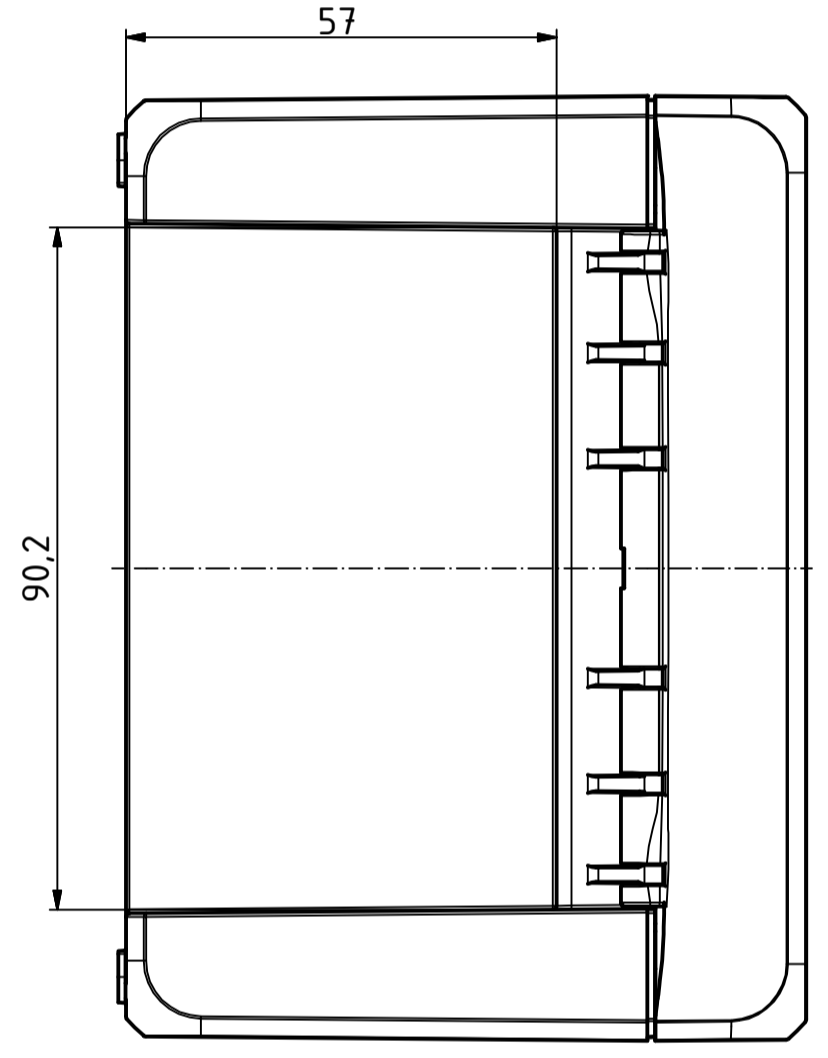

"Schutzvermerk nach DIN ISO 16616 beachten" - "Please pay attention to copyright note DIN ISO 16616"

Maßstab/ Scale:	1:1, 1:2	
Zeichnungs-Nr. / Drawing-No.:	1K 5390.038.02	
Artikel / Article:	BOCUBE B-221309	
Katalogzg./Catalogue draw.		
A.Nr./ Alt.No.:	4027	Datum/ Date:
	11.12.2012	
DISK:	2503383.idw	
Datum/Date:	22.06.2012	KH