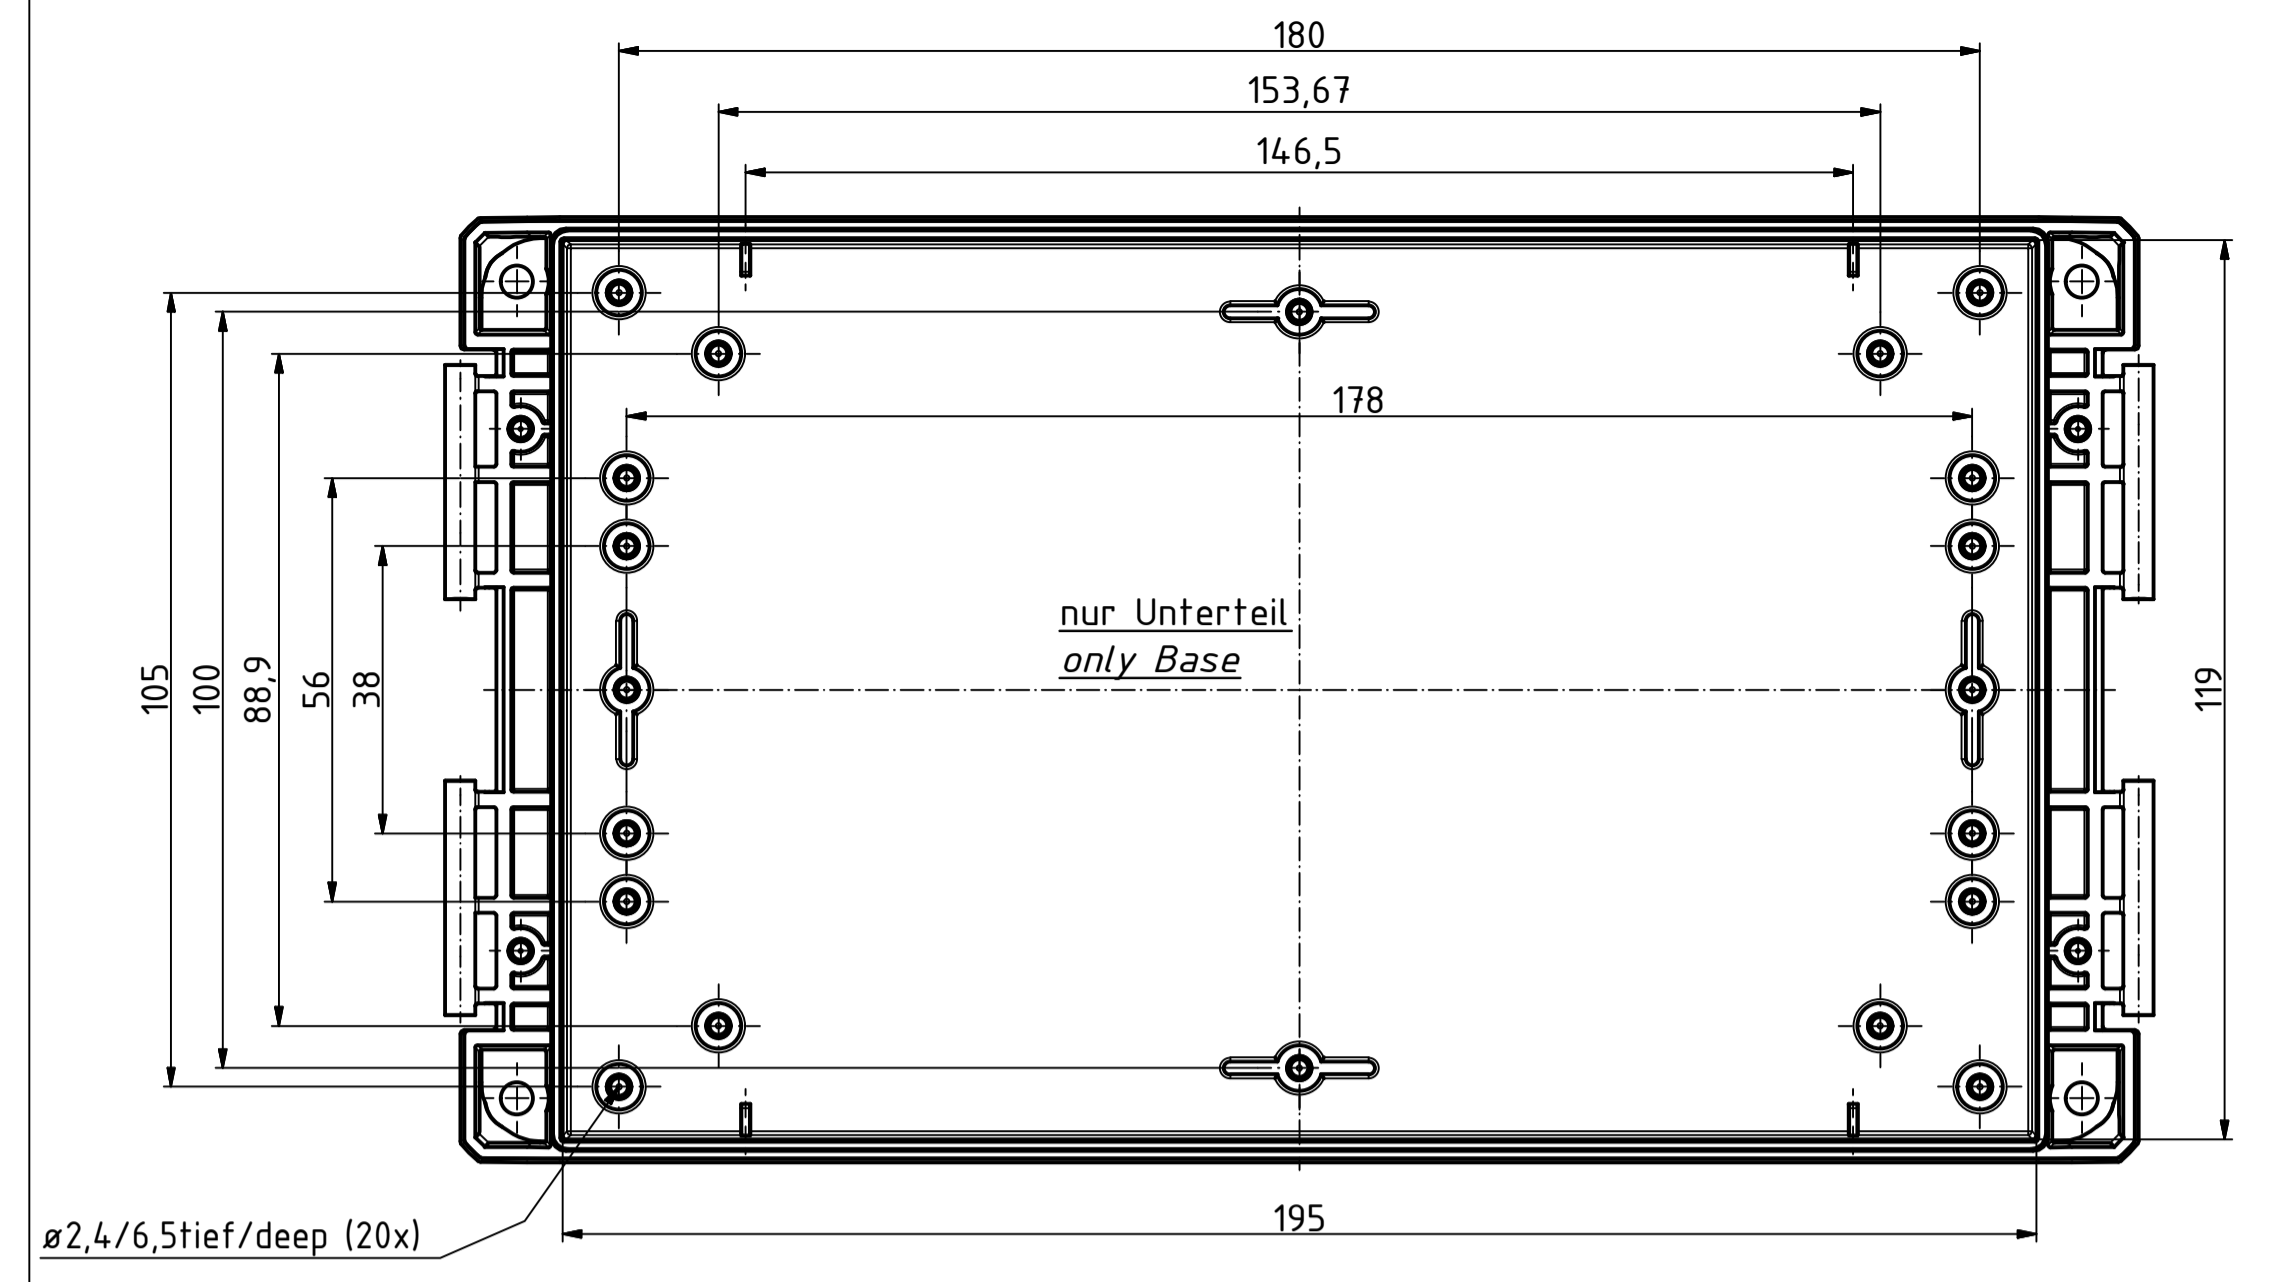

"Schutzvermerk nach DIN ISO 16616 beachten" - "Please pay attention to copyright note DIN ISO 16616"

Maßstab/ Scale:	1:1, 1:2	
Zeichnungs-Nr. / Drawing-No.:	1K 5390.038.02	
Artikel / Article:	BOCUBE B-221309	
Katalogzg./Catalogue draw.		
A.Nr./ Alt.No.:	4027	Datum/ Date:
	11.12.2012	
DISK:	2503383.idw	
Datum/Date:	22.06.2012	KH