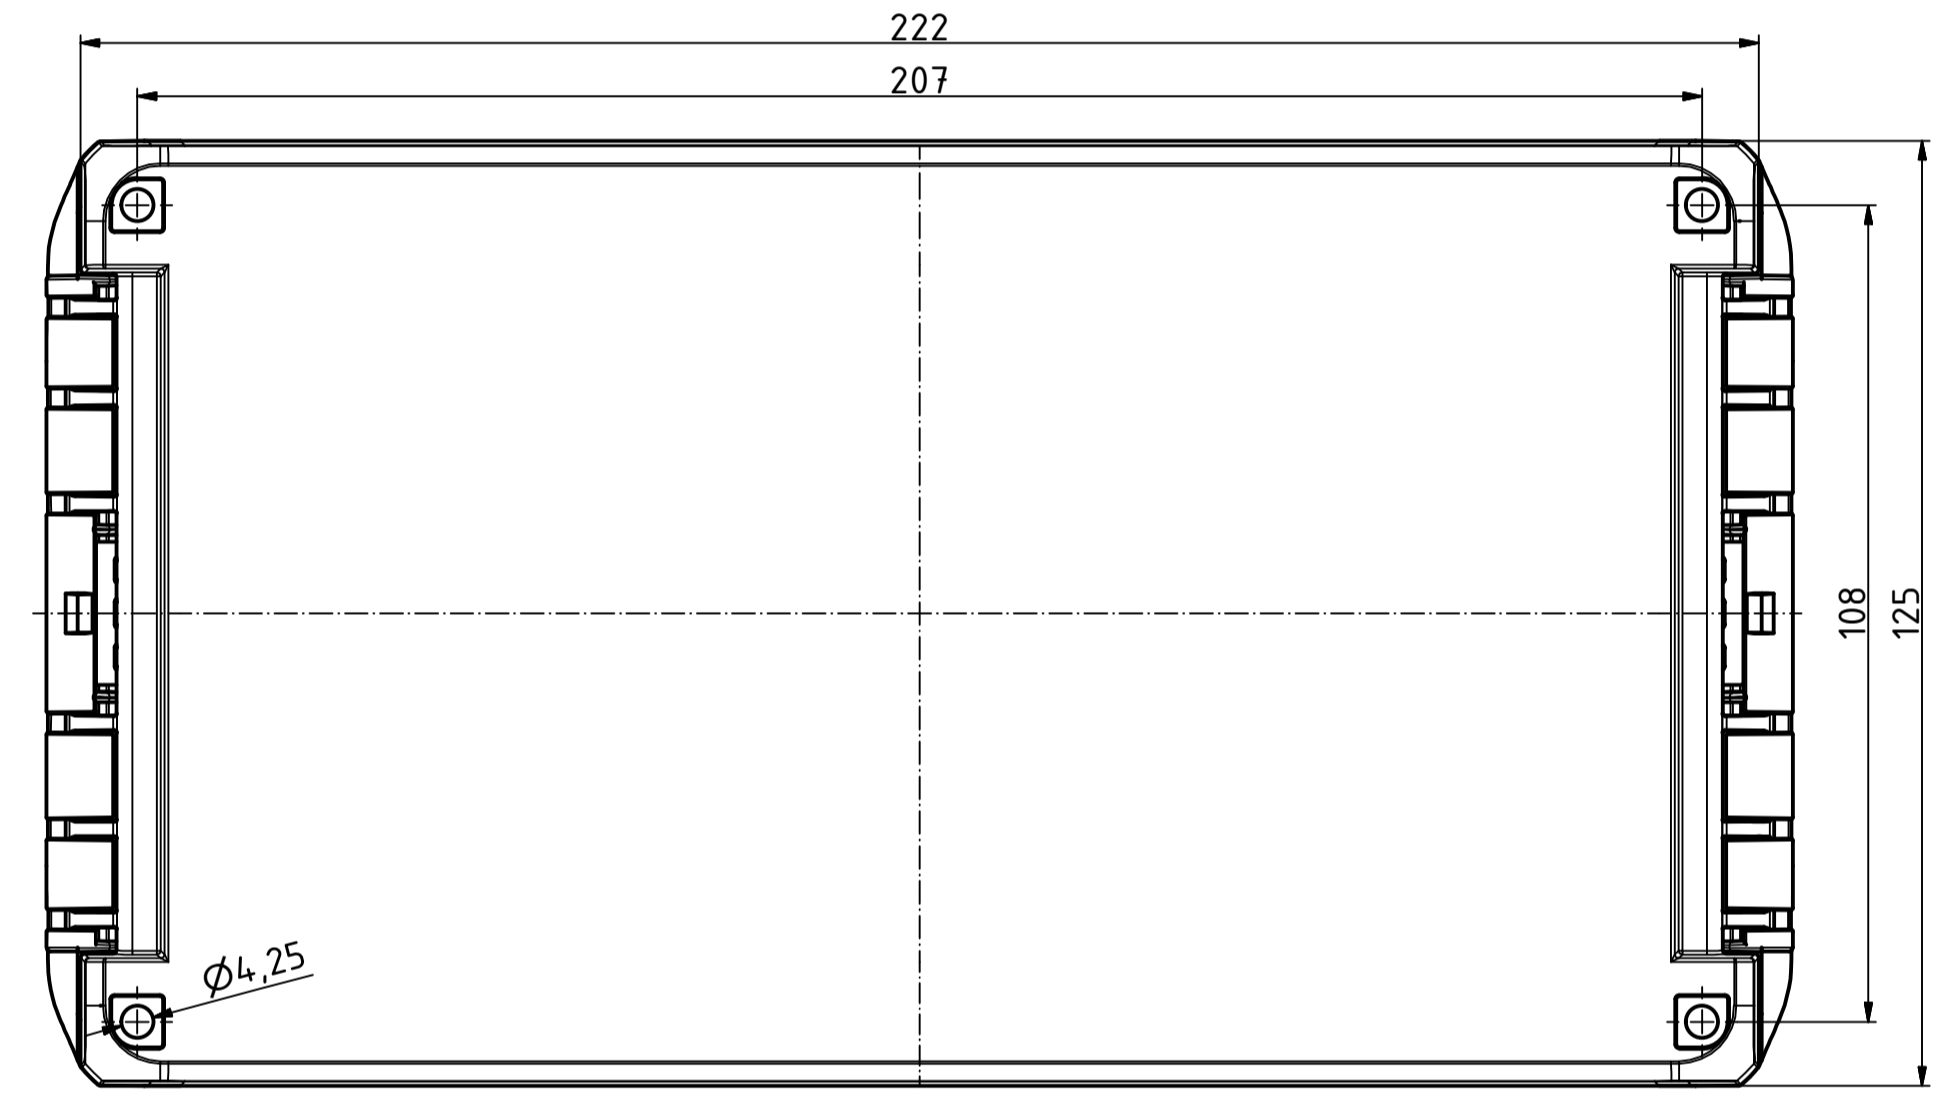

"Schutzvermerk nach DIN ISO 16616 beachten" - "Please pay attention to copyright note DIN ISO 16616"

Maßstab/ Scale:	1:1, 1:2	
Zeichnungs-Nr. / Drawing-No.:	1K 5390.038.02	
Artikel / Article:	BOCUBE B-221309	
Katalogzg./Catalogue draw.		
A.Nr./ Alt.No.:	4027	Datum/ Date:
	11.12.2012	
DISK:	2503383.idw	
Datum/Date:	22.06.2012	KH