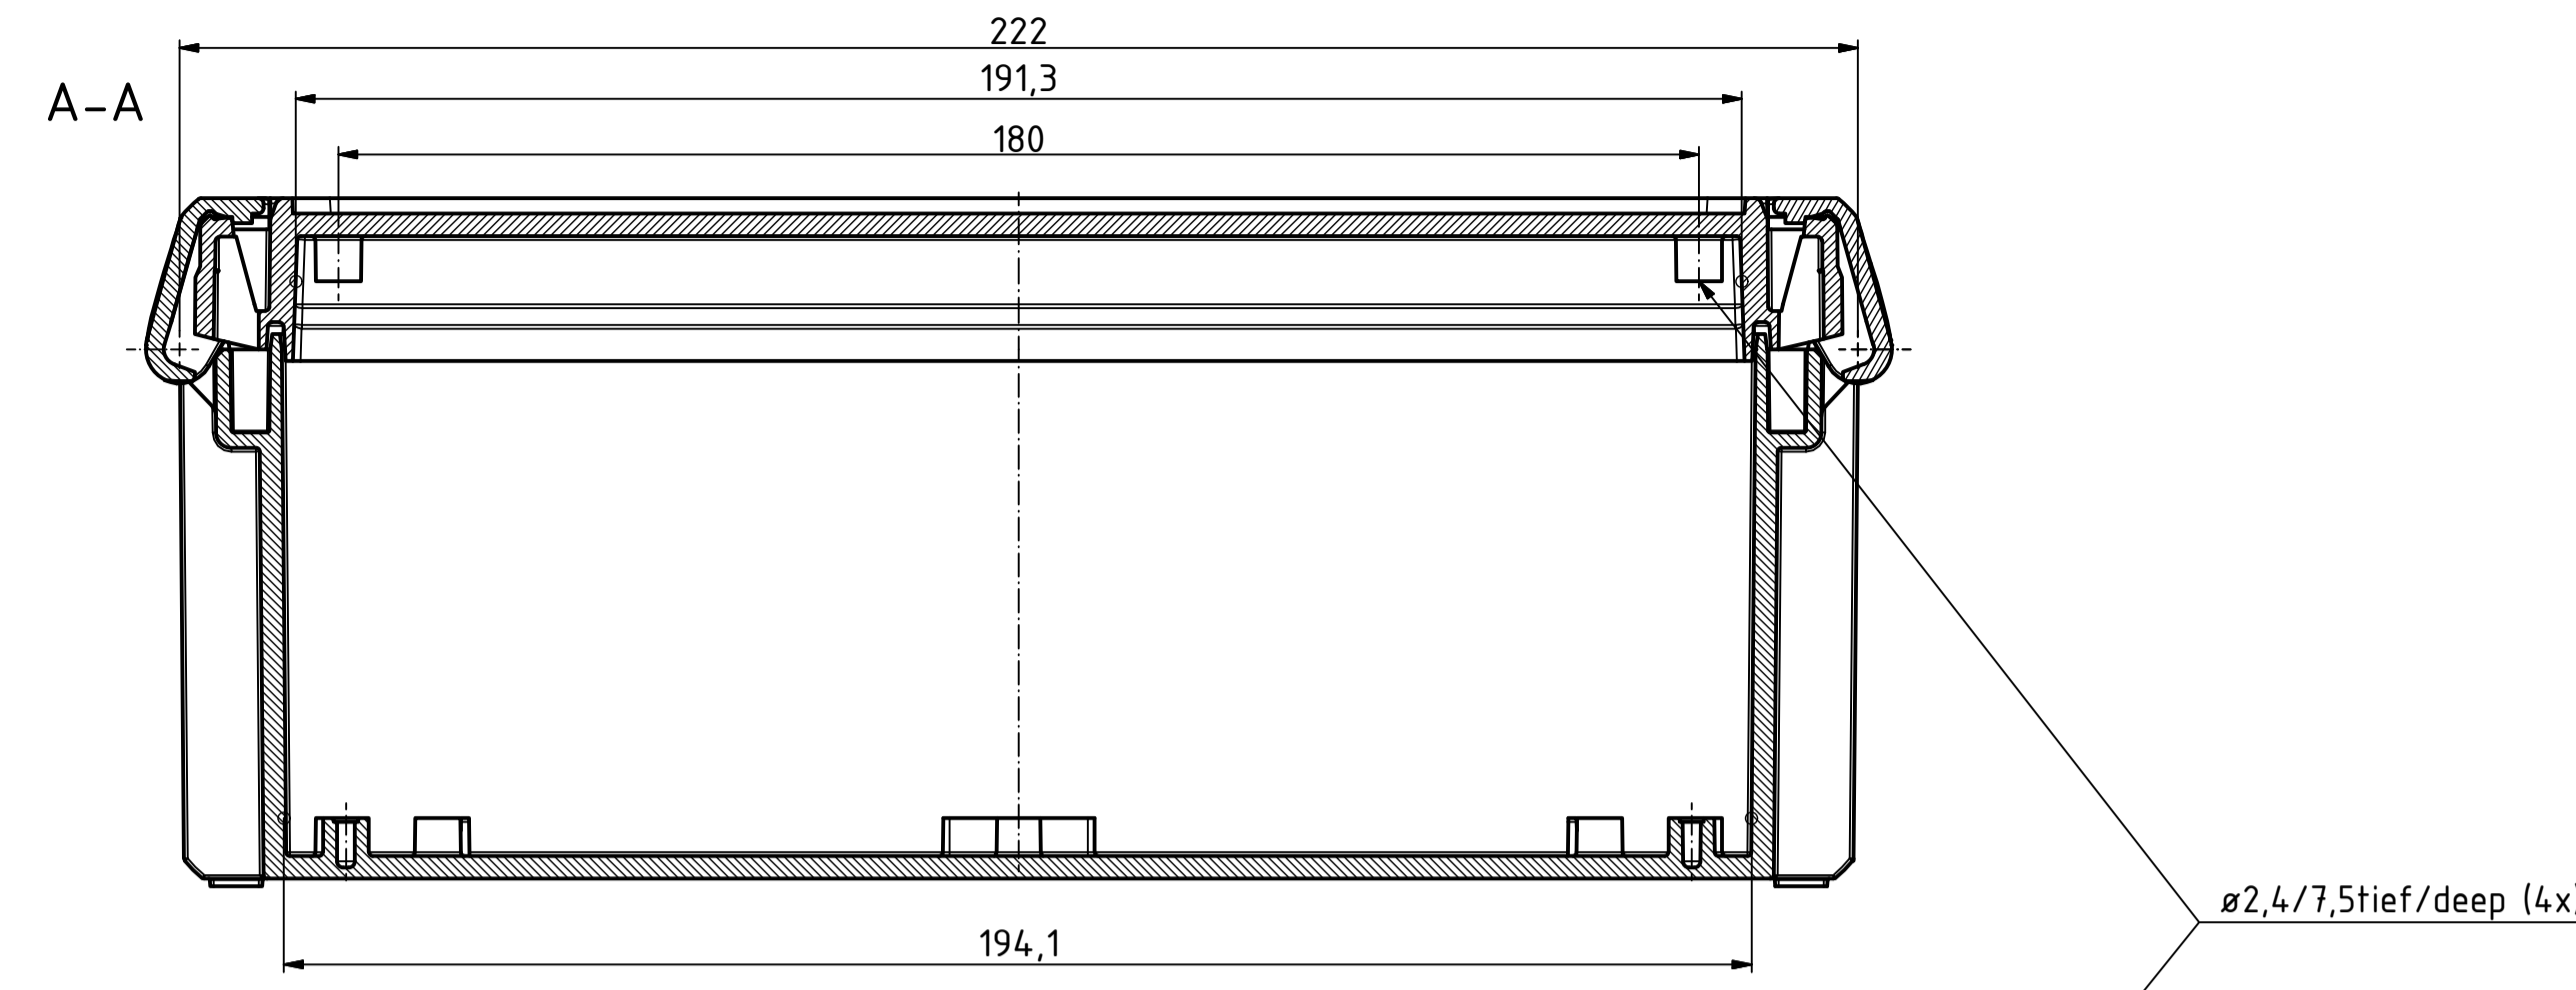

"Schutzvermerk nach DIN ISO 16616 beachten" - "Please pay attention to copyright note DIN ISO 16616"

Maßstab/ Scale:	1:1, 1:2	
Zeichnungs-Nr. / Drawing-No.:	1K 5390.038.02	
Artikel / Article:	BOCUBE B-221309	
Katalogzg./Catalogue draw.		
A.Nr./ Alt.No.:	4027	Datum/ Date:
	11.12.2012	
DISK:	2503383.idw	
Datum/Date:	22.06.2012	KH