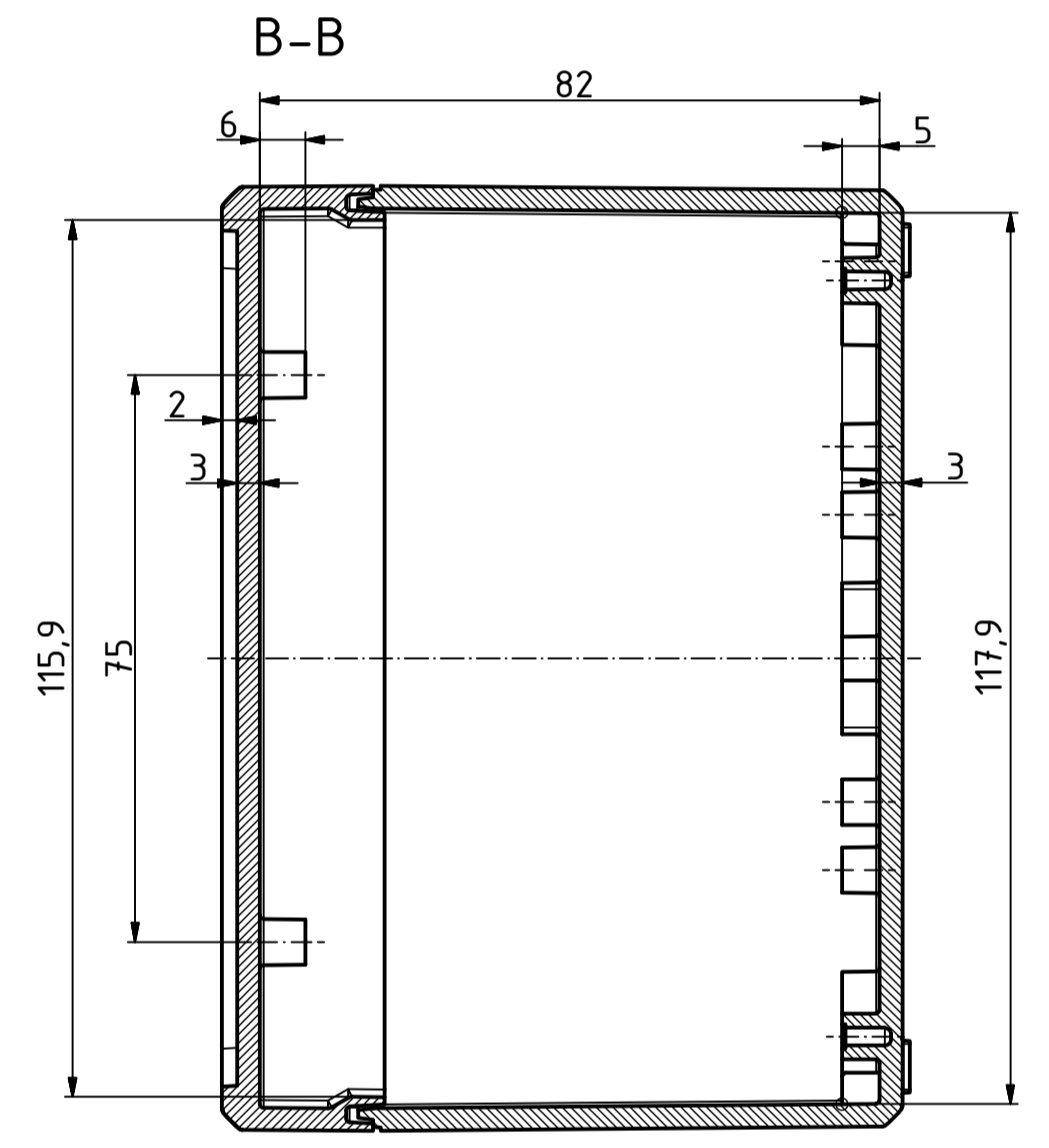

"Schutzvermerk nach DIN ISO 16616 beachten" - "Please pay attention to copyright note DIN ISO 16616"

Maßstab/ Scale:	1:1, 1:2	
Zeichnungs-Nr. / Drawing-No.:	1K 5390.038.02	
Artikel / Article:	BOCUBE B-221309	
Katalogzg./Catalogue draw.		
A.Nr./ Alt.No.:	4027	Datum/ Date:
	11.12.2012	
DISK:	2503383.idw	
Datum/Date:	22.06.2012	KH