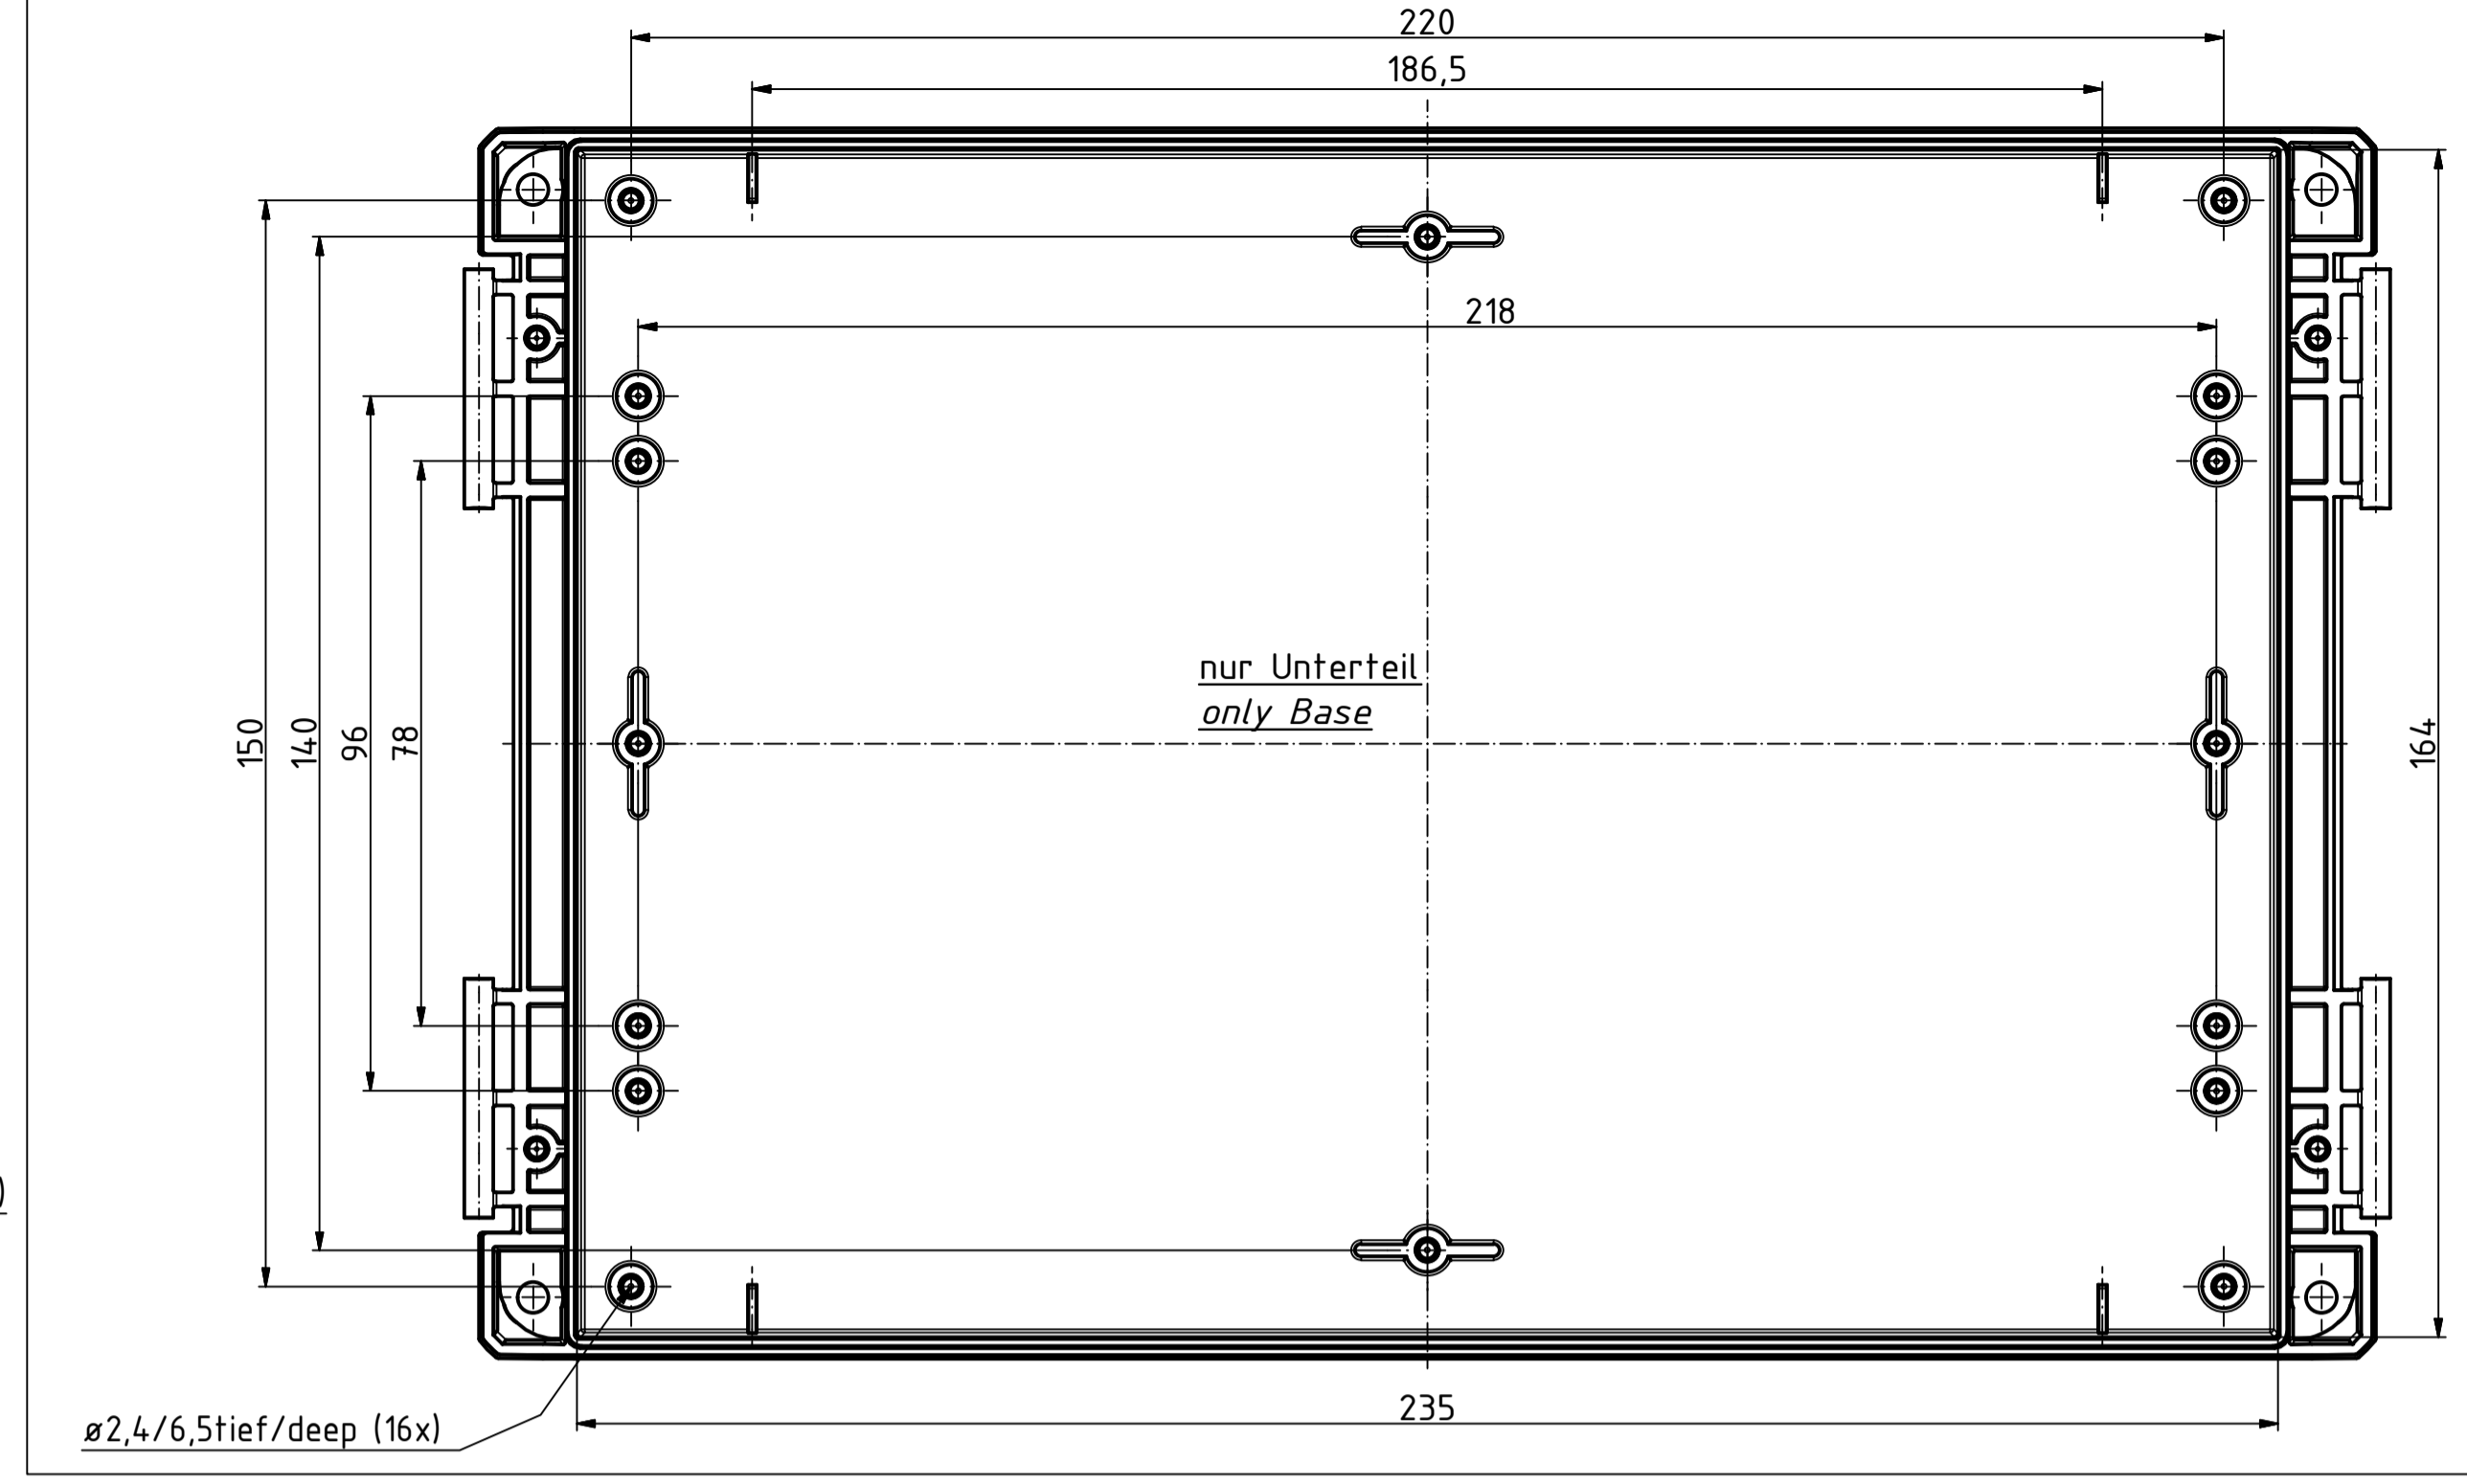

"Schutzvermerk nach DIN ISO 16616 beachten" - "Please pay attention to copyright note DIN ISO 16616"

ISO ( 1 : 5 )

ø2,4/7,5tief/deep (4x)

|                               |                    |
|-------------------------------|--------------------|
| Maßstab/<br>Scale:            | 1:1, 1:2, 1:5      |
| Zeichnungs-Nr. / Drawing-No.: | 1K 5390.04.02      |
| Artikel / Article:            | BOCUBE<br>B-261709 |
| Katalogzg./Catalogue draw.    |                    |
| 4027                          | 11.12.2012         |
| A.Nr./<br>Alt.No.:            | Datum/<br>Date:    |
| DISK:                         | 2503385.idw        |
| Datum/Date:                   | 22.06.2012 KH      |