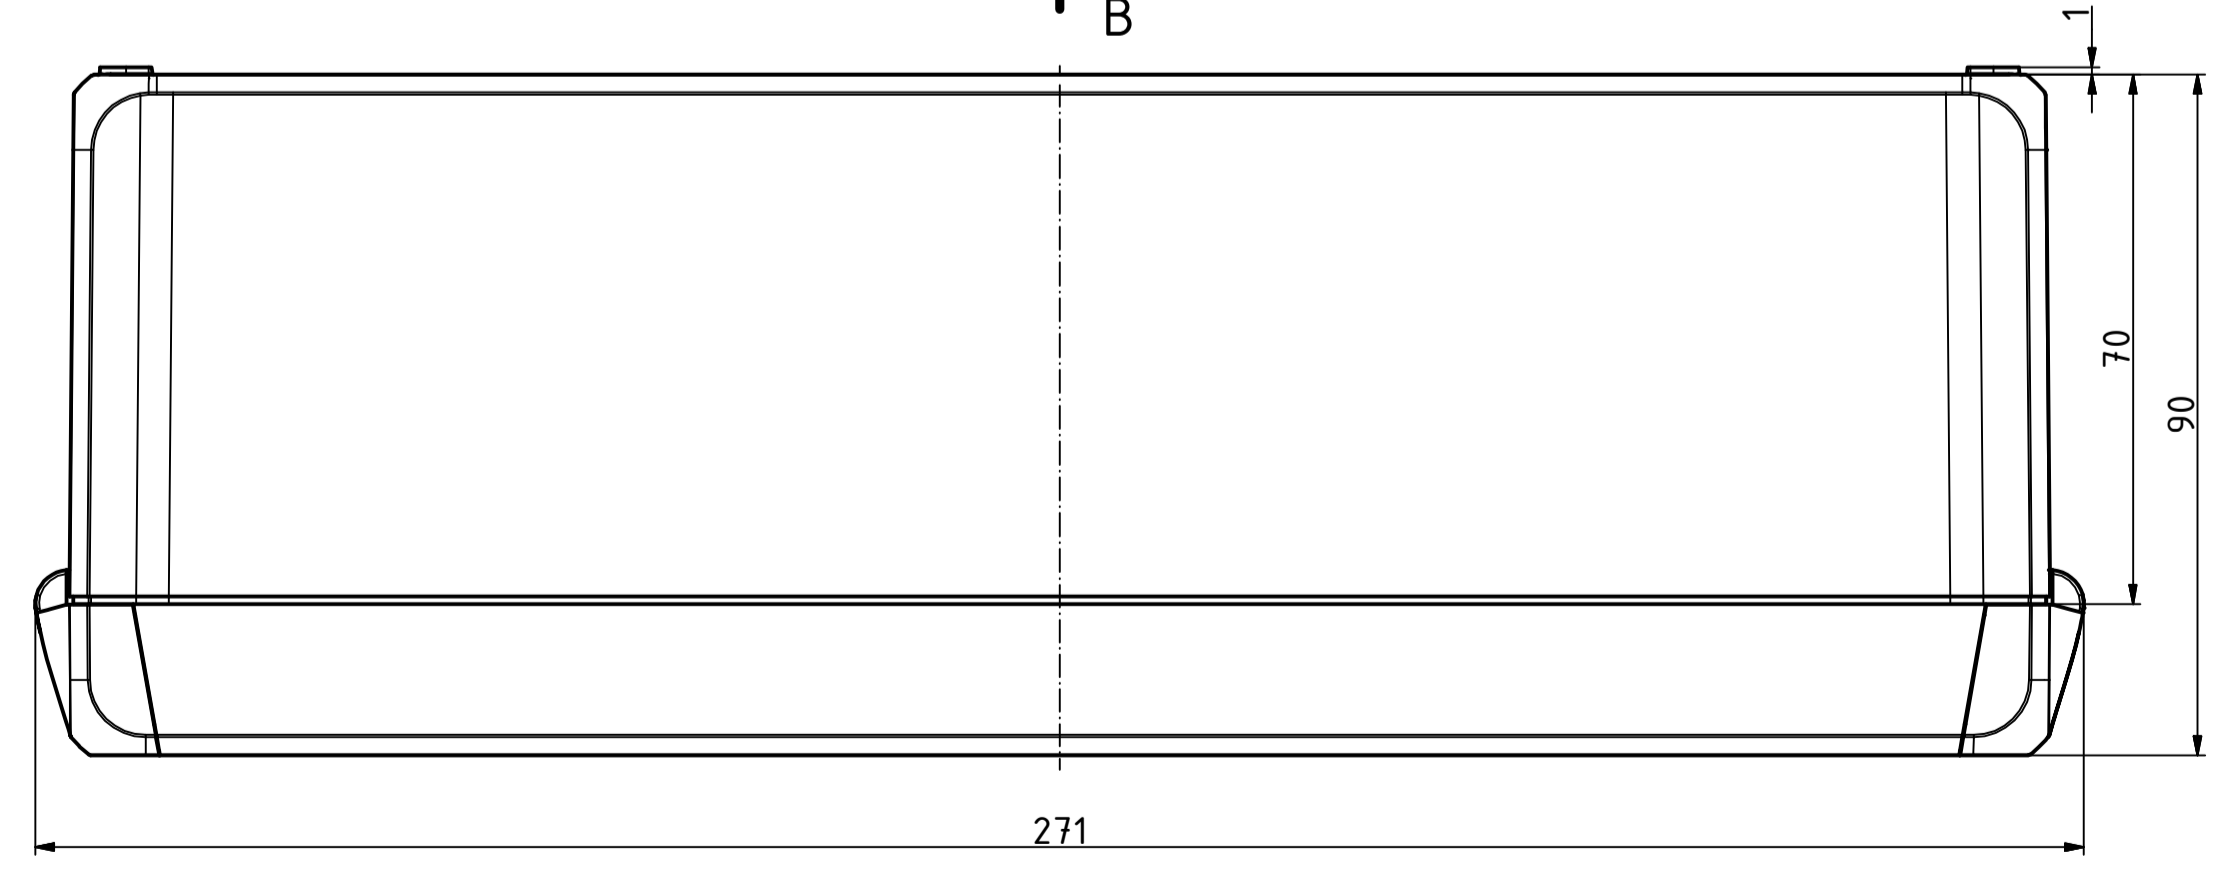

"Schutzvermerk nach DIN ISO 16616 beachten" - "Please pay attention to copyright note DIN ISO 16616"

ISO ( 1 : 5 )

ø2,4/7,5tief/deep (4x)

|                               |                    |
|-------------------------------|--------------------|
| Maßstab/<br>Scale:            | 1:1, 1:2, 1:5      |
| Zeichnungs-Nr. / Drawing-No.: | 1K 5390.04.02      |
| Artikel / Article:            | BOCUBE<br>B-261709 |
| Katalogzg./Catalogue draw.    |                    |
| 4027                          | 11.12.2012         |
| A.Nr./<br>Alt.No.:            | Datum/<br>Date:    |
| DISK:                         | 2503385.idw        |
| Datum/Date:                   | 22.06.2012 KH      |