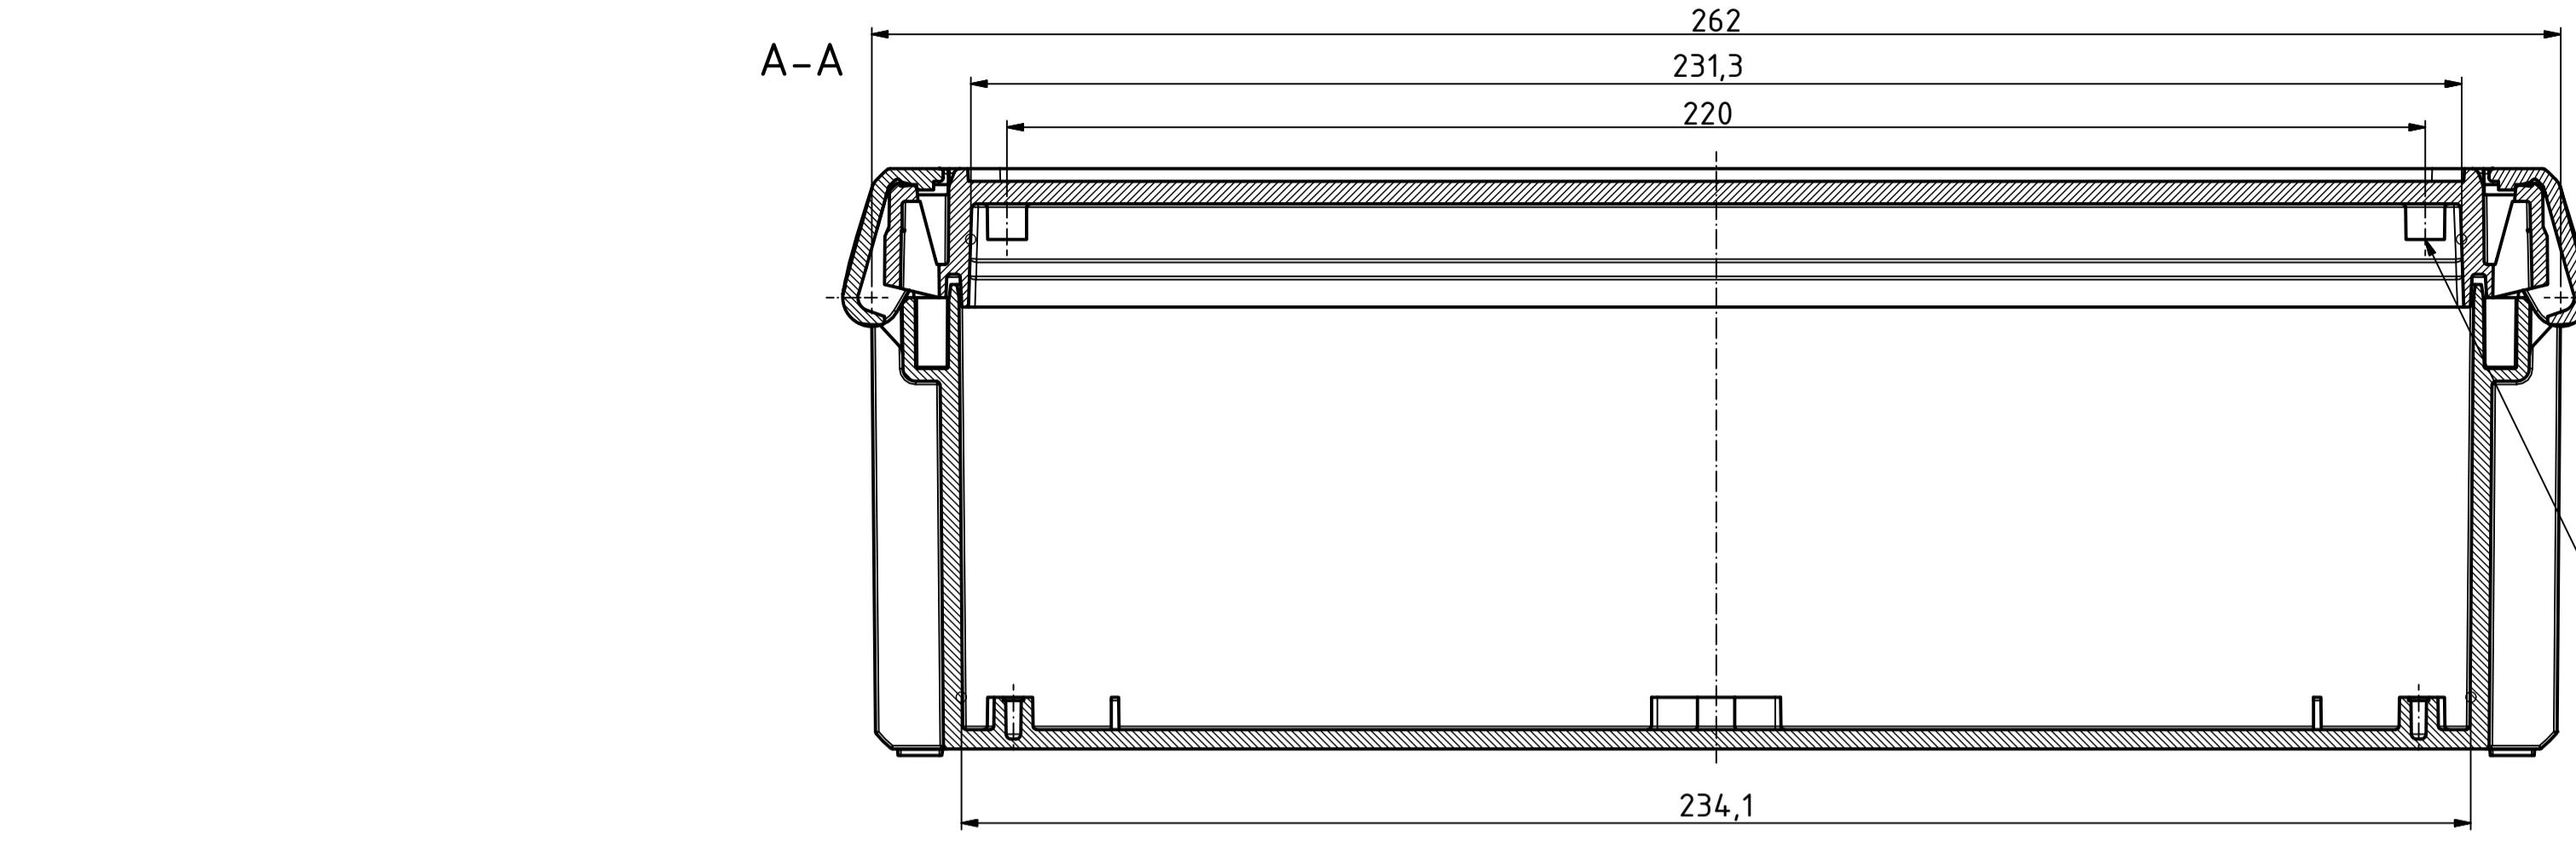

"Schutzvermerk nach DIN ISO 16616 beachten" - "Please pay attention to copyright note DIN ISO 16616"

ISO ( 1 : 5 )

ø2,4/7,5tief/deep (4x)

|                               |                    |
|-------------------------------|--------------------|
| Maßstab/<br>Scale:            | 1:1, 1:2, 1:5      |
| Zeichnungs-Nr. / Drawing-No.: | 1K 5390.04.02      |
| Artikel / Article:            | BOCUBE<br>B-261709 |
| Katalogzg./Catalogue draw.    |                    |
| 4027                          | 11.12.2012         |
| A.Nr./<br>Alt.No.:            | Datum/<br>Date:    |
| DISK:                         | 2503385.idw        |
| Datum/Date:                   | 22.06.2012 KH      |