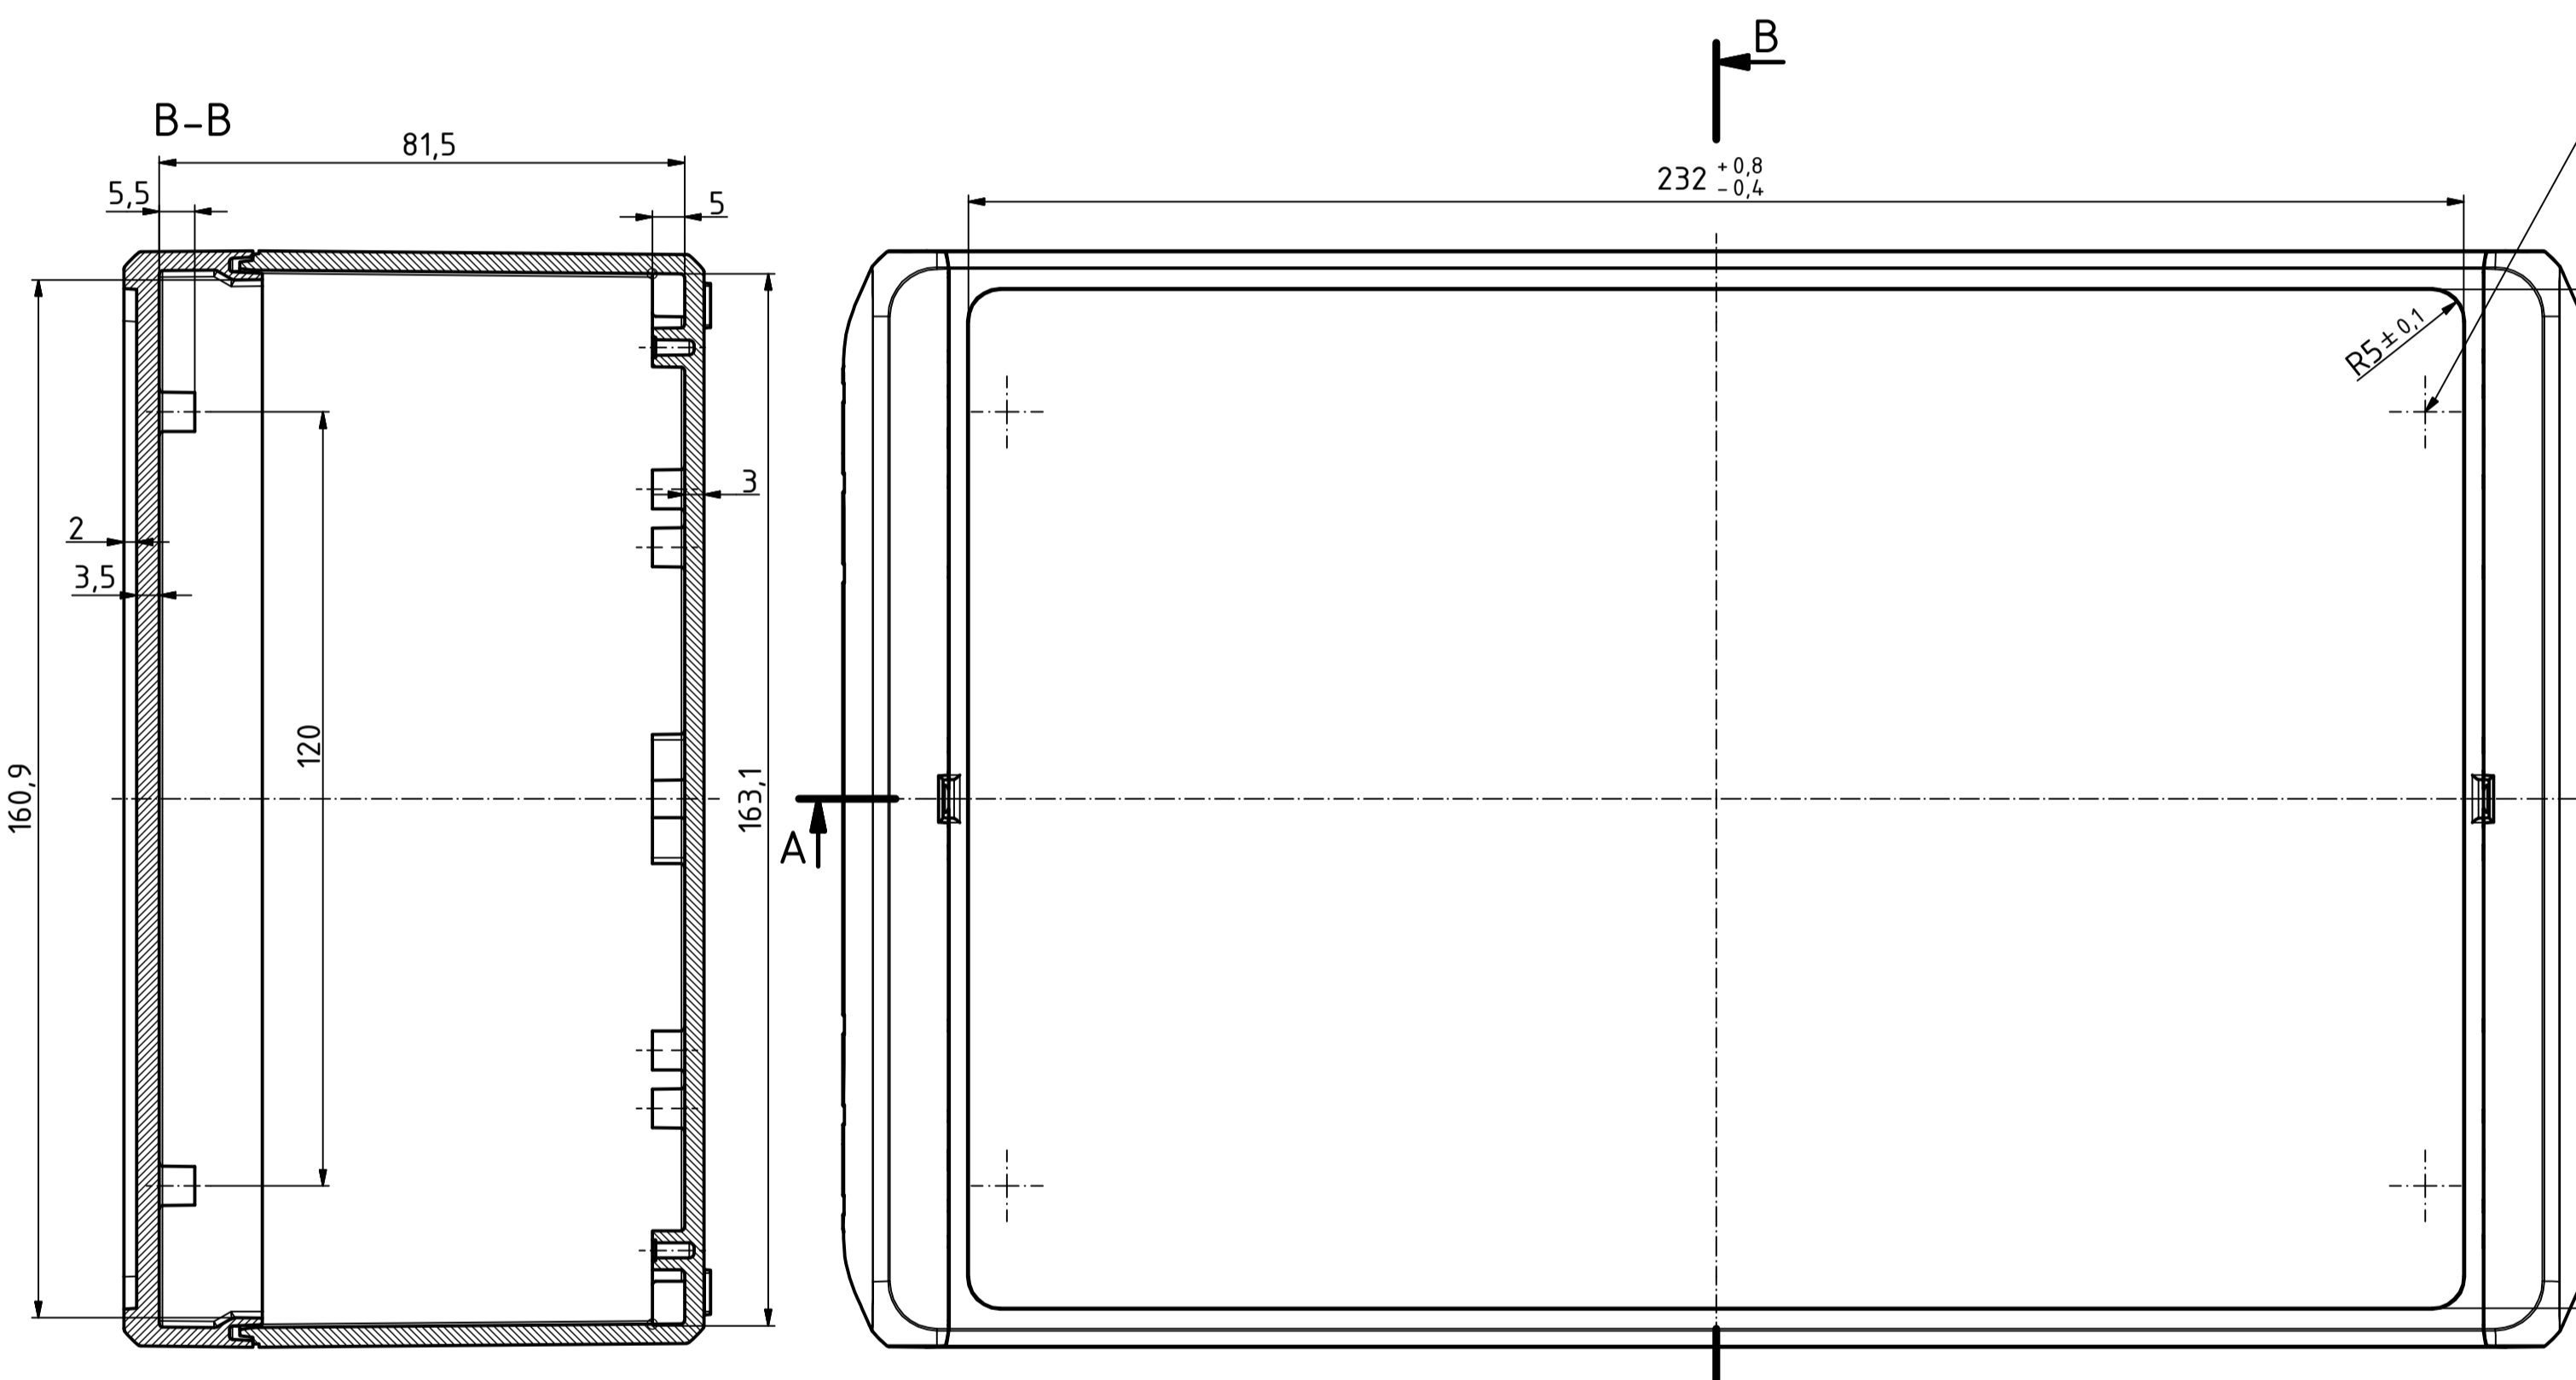

"Schutzvermerk nach DIN ISO 16616 beachten" - "Please pay attention to copyright note DIN ISO 16616"

ISO ( 1 : 5 )

ø2,4/7,5tief/deep (4x)

|                               |                    |
|-------------------------------|--------------------|
| Maßstab/<br>Scale:            | 1:1, 1:2, 1:5      |
| Zeichnungs-Nr. / Drawing-No.: | 1K 5390.04.02      |
| Artikel / Article:            | BOCUBE<br>B-261709 |
| Katalogzg./Catalogue draw.    |                    |
| 4027                          | 11.12.2012         |
| A.Nr./<br>Alt.No.:            | Datum/<br>Date:    |
| DISK:                         | 2503385.idw        |
| Datum/Date:                   | 22.06.2012 KH      |