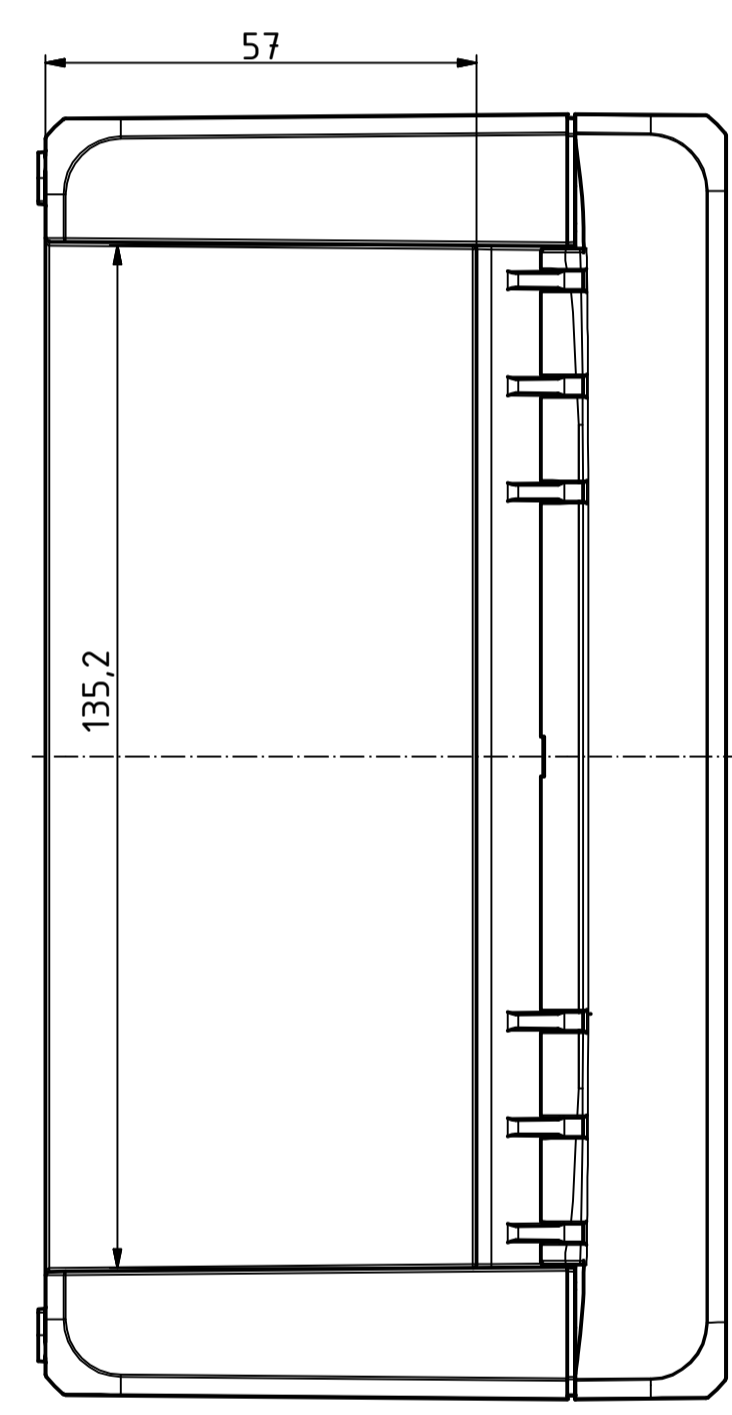

"Schutzvermerk nach DIN ISO 16616 beachten" - "Please pay attention to copyright note DIN ISO 16616"

ISO ( 1 : 5 )

ø2,4/7,5tief/deep (4x)

|                               |                    |
|-------------------------------|--------------------|
| Maßstab/<br>Scale:            | 1:1, 1:2, 1:5      |
| Zeichnungs-Nr. / Drawing-No.: | 1K 5390.04.02      |
| Artikel / Article:            | BOCUBE<br>B-261709 |
| Katalogzg./Catalogue draw.    |                    |
| 4027                          | 11.12.2012         |
| A.Nr./<br>Alt.No.:            | Datum/<br>Date:    |
| DISK:                         | 2503385.idw        |
| Datum/Date:                   | 22.06.2012 KH      |