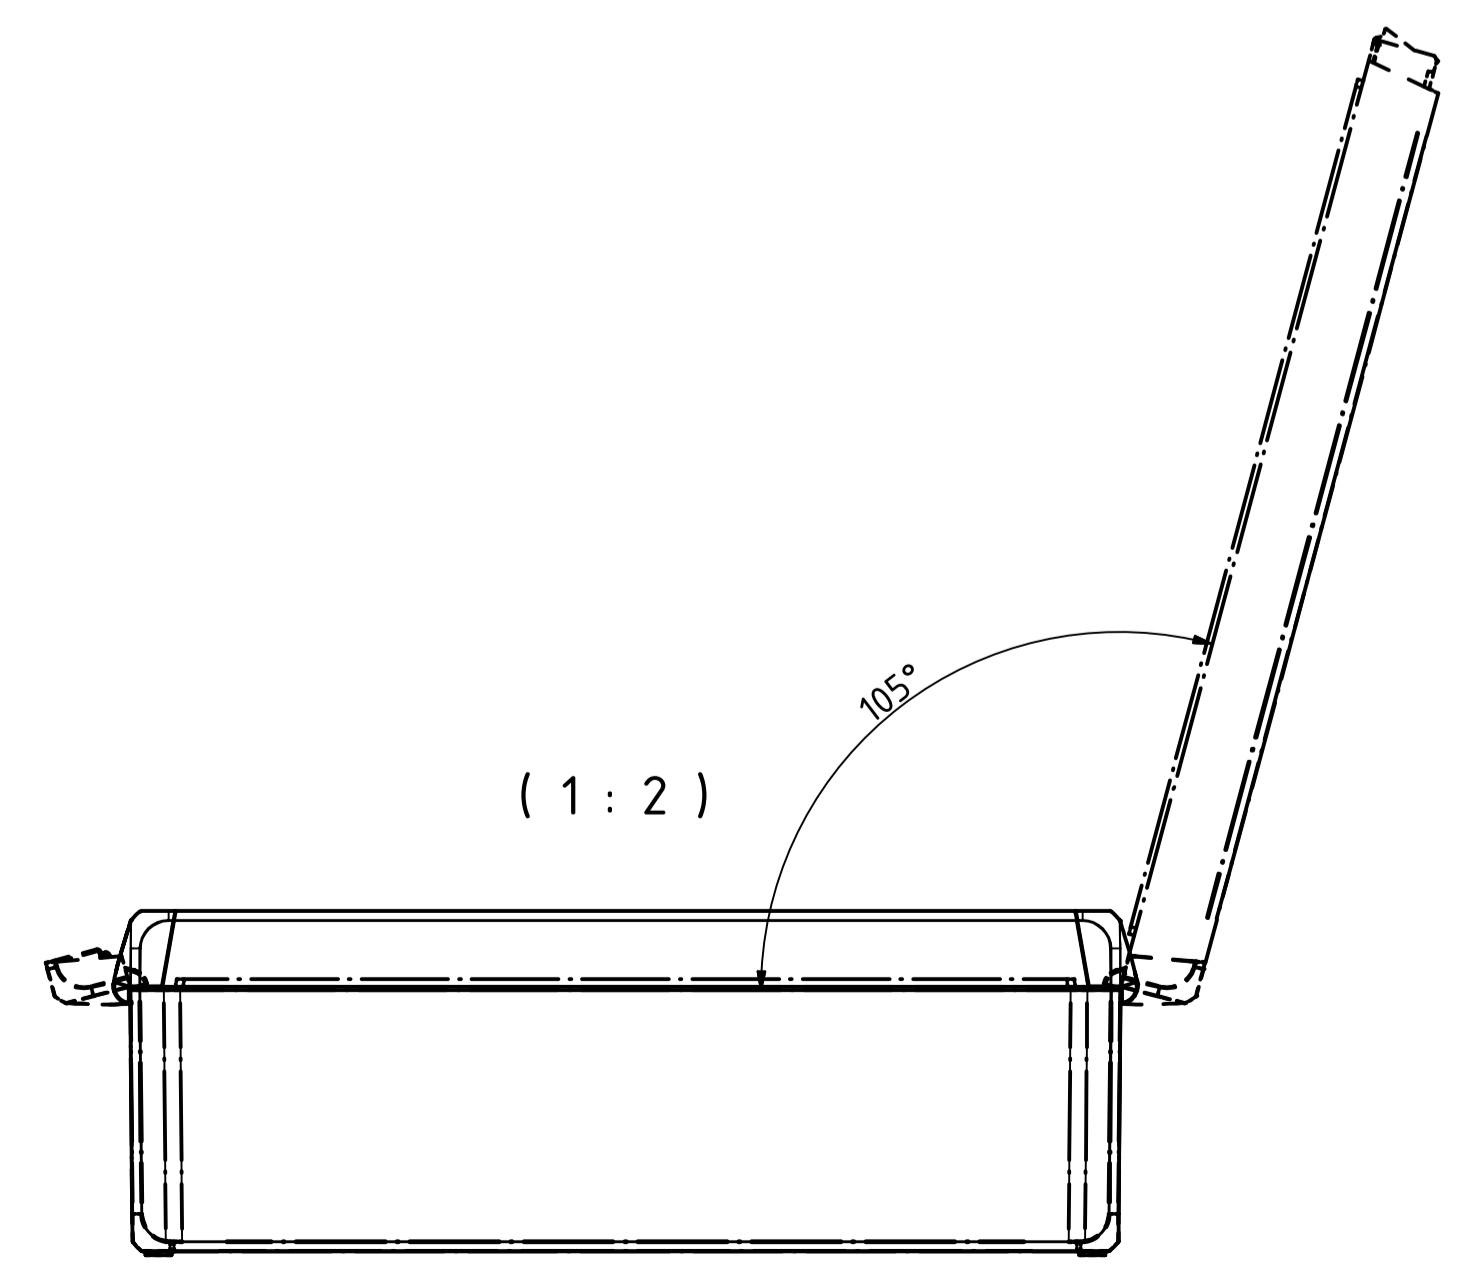

"Schutzvermerk nach DIN ISO 16616 beachten" - "Please pay attention to copyright note DIN ISO 16616"

ISO ( 1 : 5 )

ø2,4/7,5tief/deep (4x)

|                               |                    |
|-------------------------------|--------------------|
| Maßstab/<br>Scale:            | 1:1, 1:2, 1:5      |
| Zeichnungs-Nr. / Drawing-No.: | 1K 5390.04.02      |
| Artikel / Article:            | BOCUBE<br>B-261709 |
| Katalogzg./Catalogue draw.    |                    |
| 4027                          | 11.12.2012         |
| A.Nr./<br>Alt.No.:            | Datum/<br>Date:    |
| DISK:                         | 2503385.idw        |
| Datum/Date:                   | 22.06.2012 KH      |