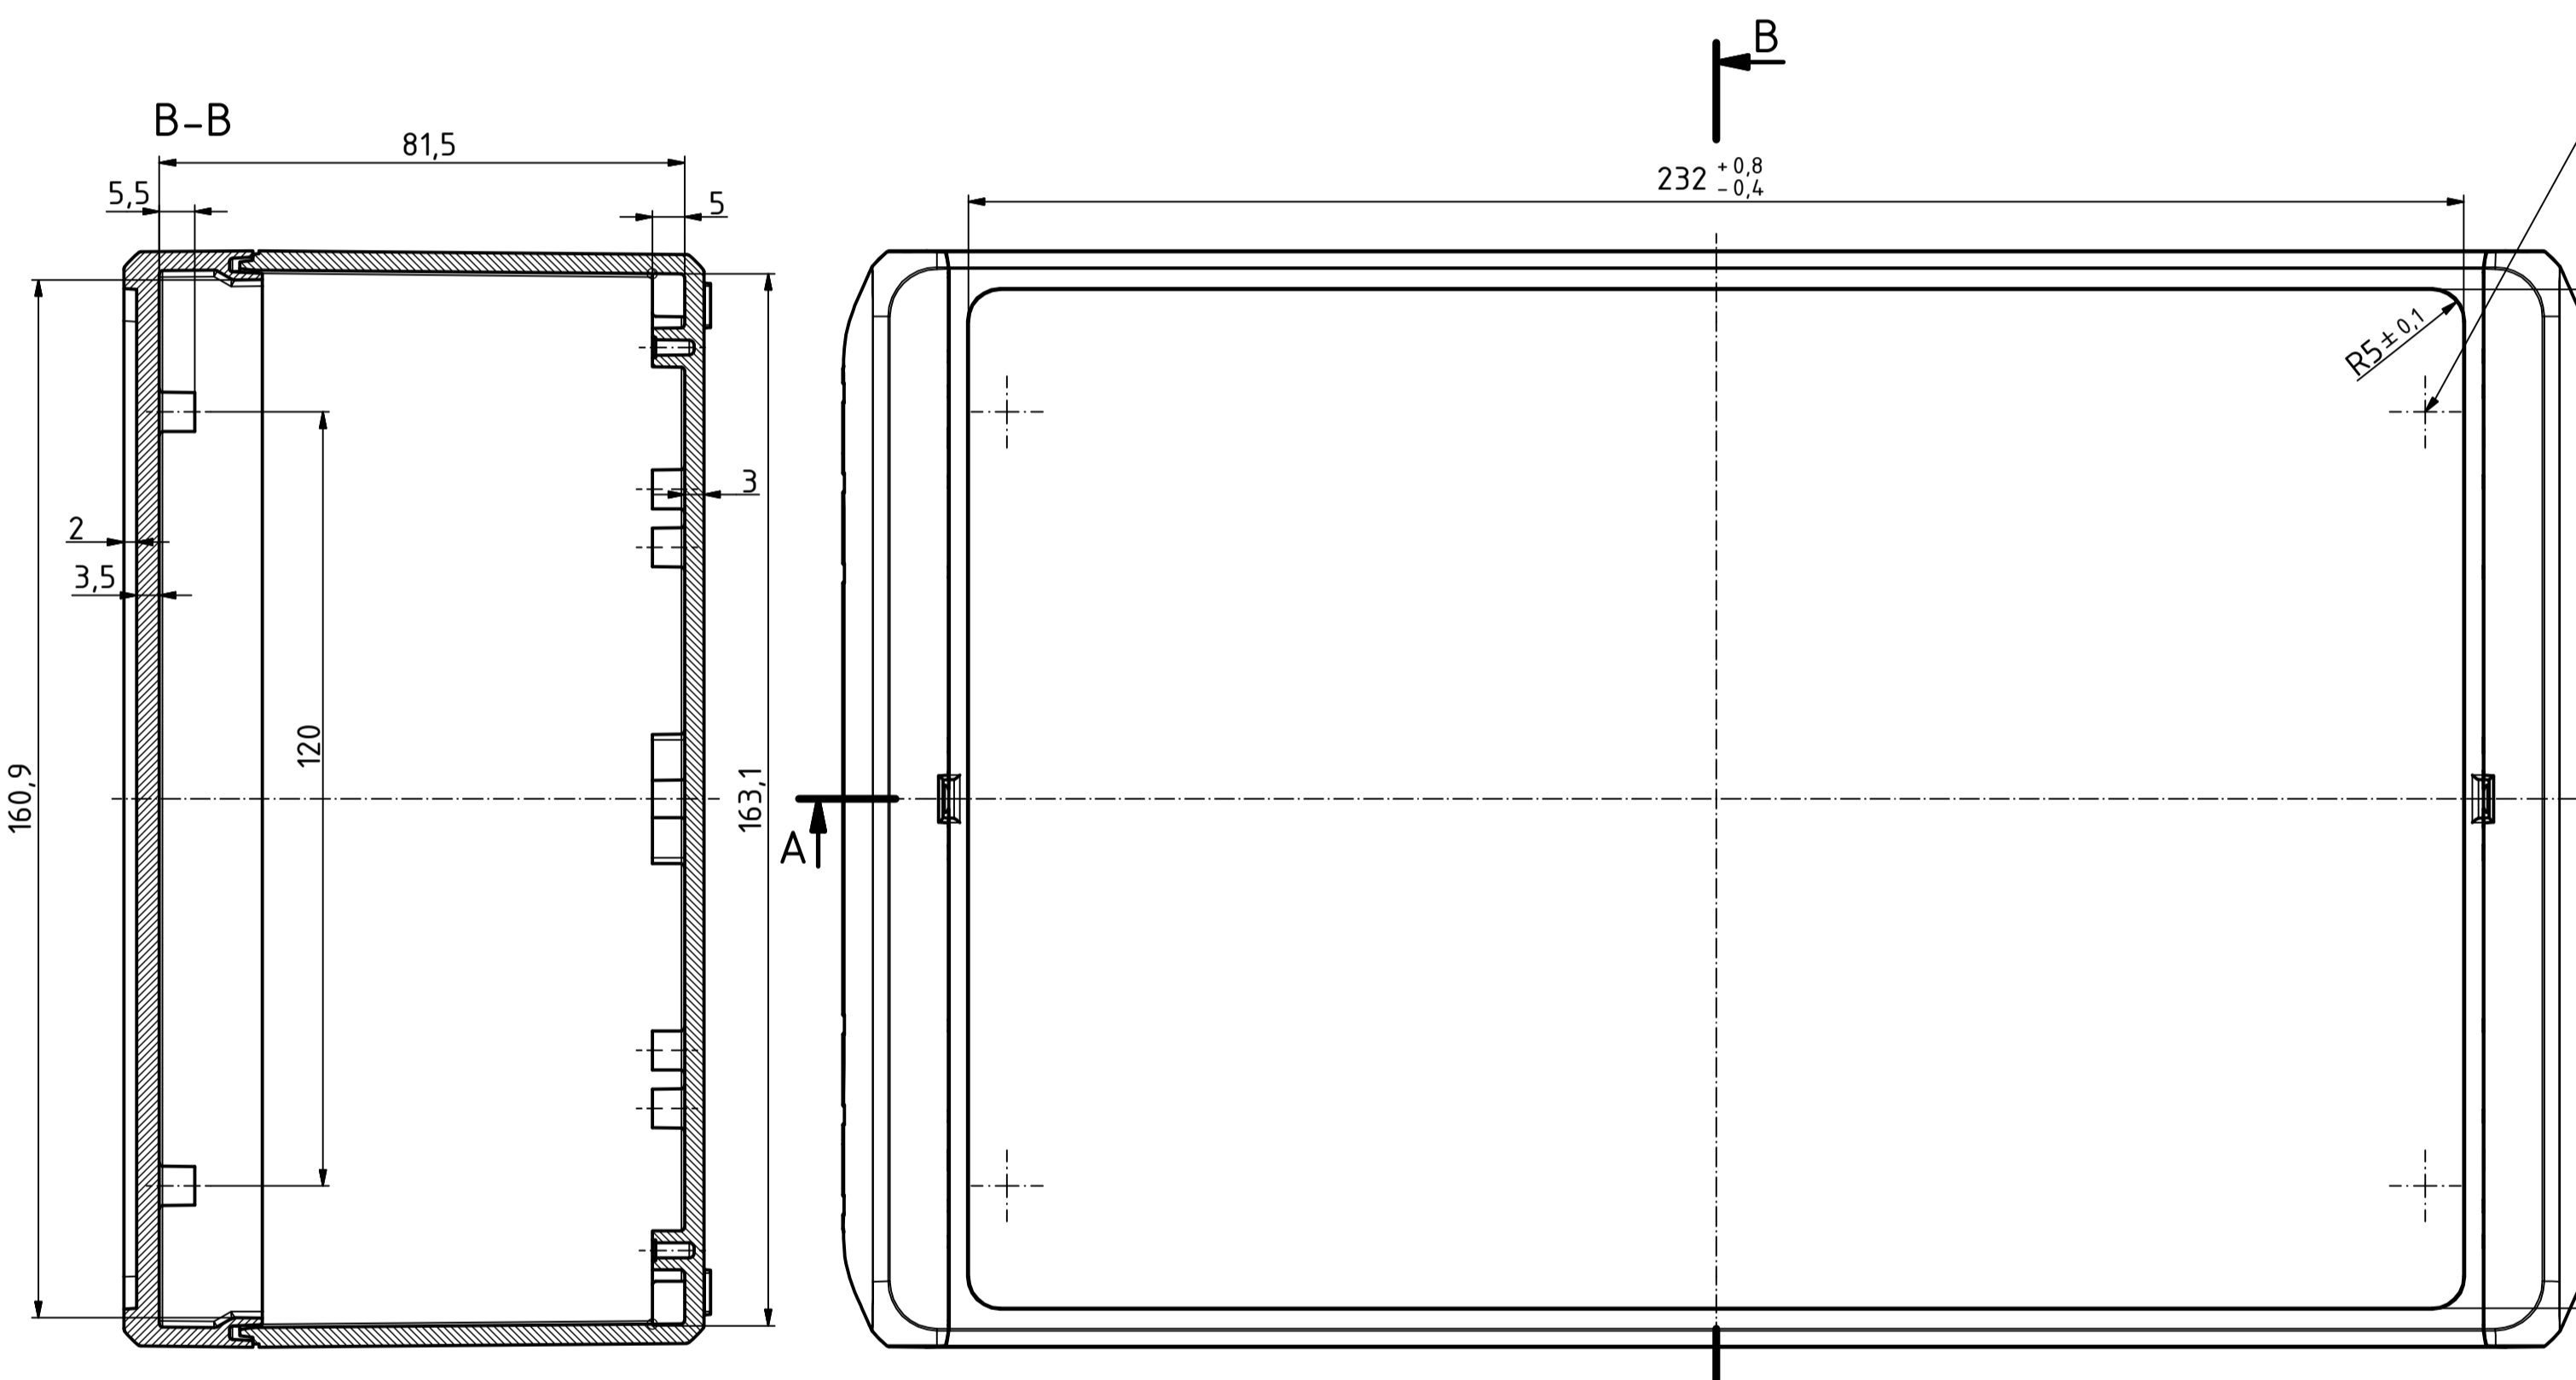

"Schutzvermerk nach DIN ISO 16016 beachten" - "Please pay attention to copyright note DIN ISO 16016"

ISO (1 : 5)

Maßstab/ Scale:	1:1, 1:2, 1:5	
Zeichnungs-Nr. / Drawing-No.:	1K 5390.04.02	
Artikel / Article:	BOCUBE B-261709	
Katalogz./Catalogue draw.		
4.027	11.12.2012	
A.Nr./ Alt.No.:	Datum/ Date:	
DISK:	2503385.idw	
Datum/Date:	22.06.2012 KH	