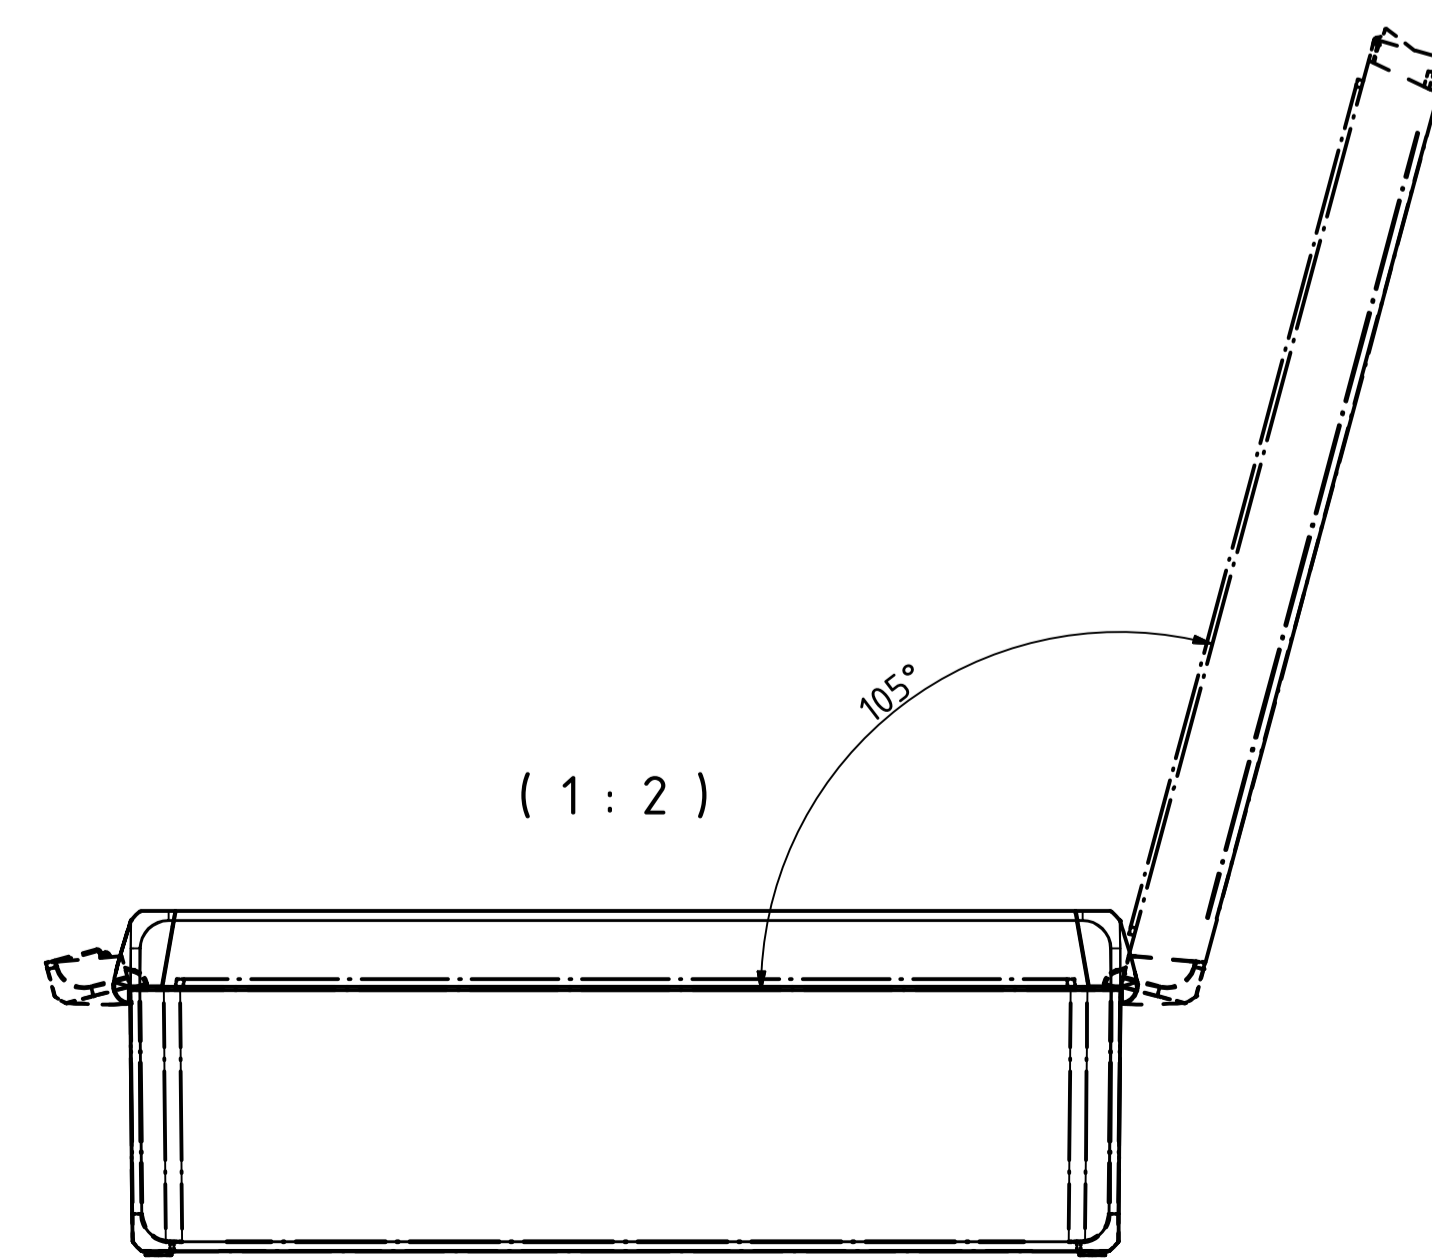

"Schutzvermerk nach DIN ISO 16016 beachten" - "Please pay attention to copyright note DIN ISO 16016"

ISO (1 : 5)

Maßstab/ Scale:	1:1, 1:2, 1:5	
Zeichnungs-Nr. / Drawing-No.:	1K 5390.04.02	
Artikel / Article:	BOCUBE B-261709	
Katalogz./Catalogue draw.		
4.027	11.12.2012	
A.Nr./ Alt.No.:	Datum/ Date:	
DISK:	2503385.idw	
Datum/Date:	22.06.2012 KH	