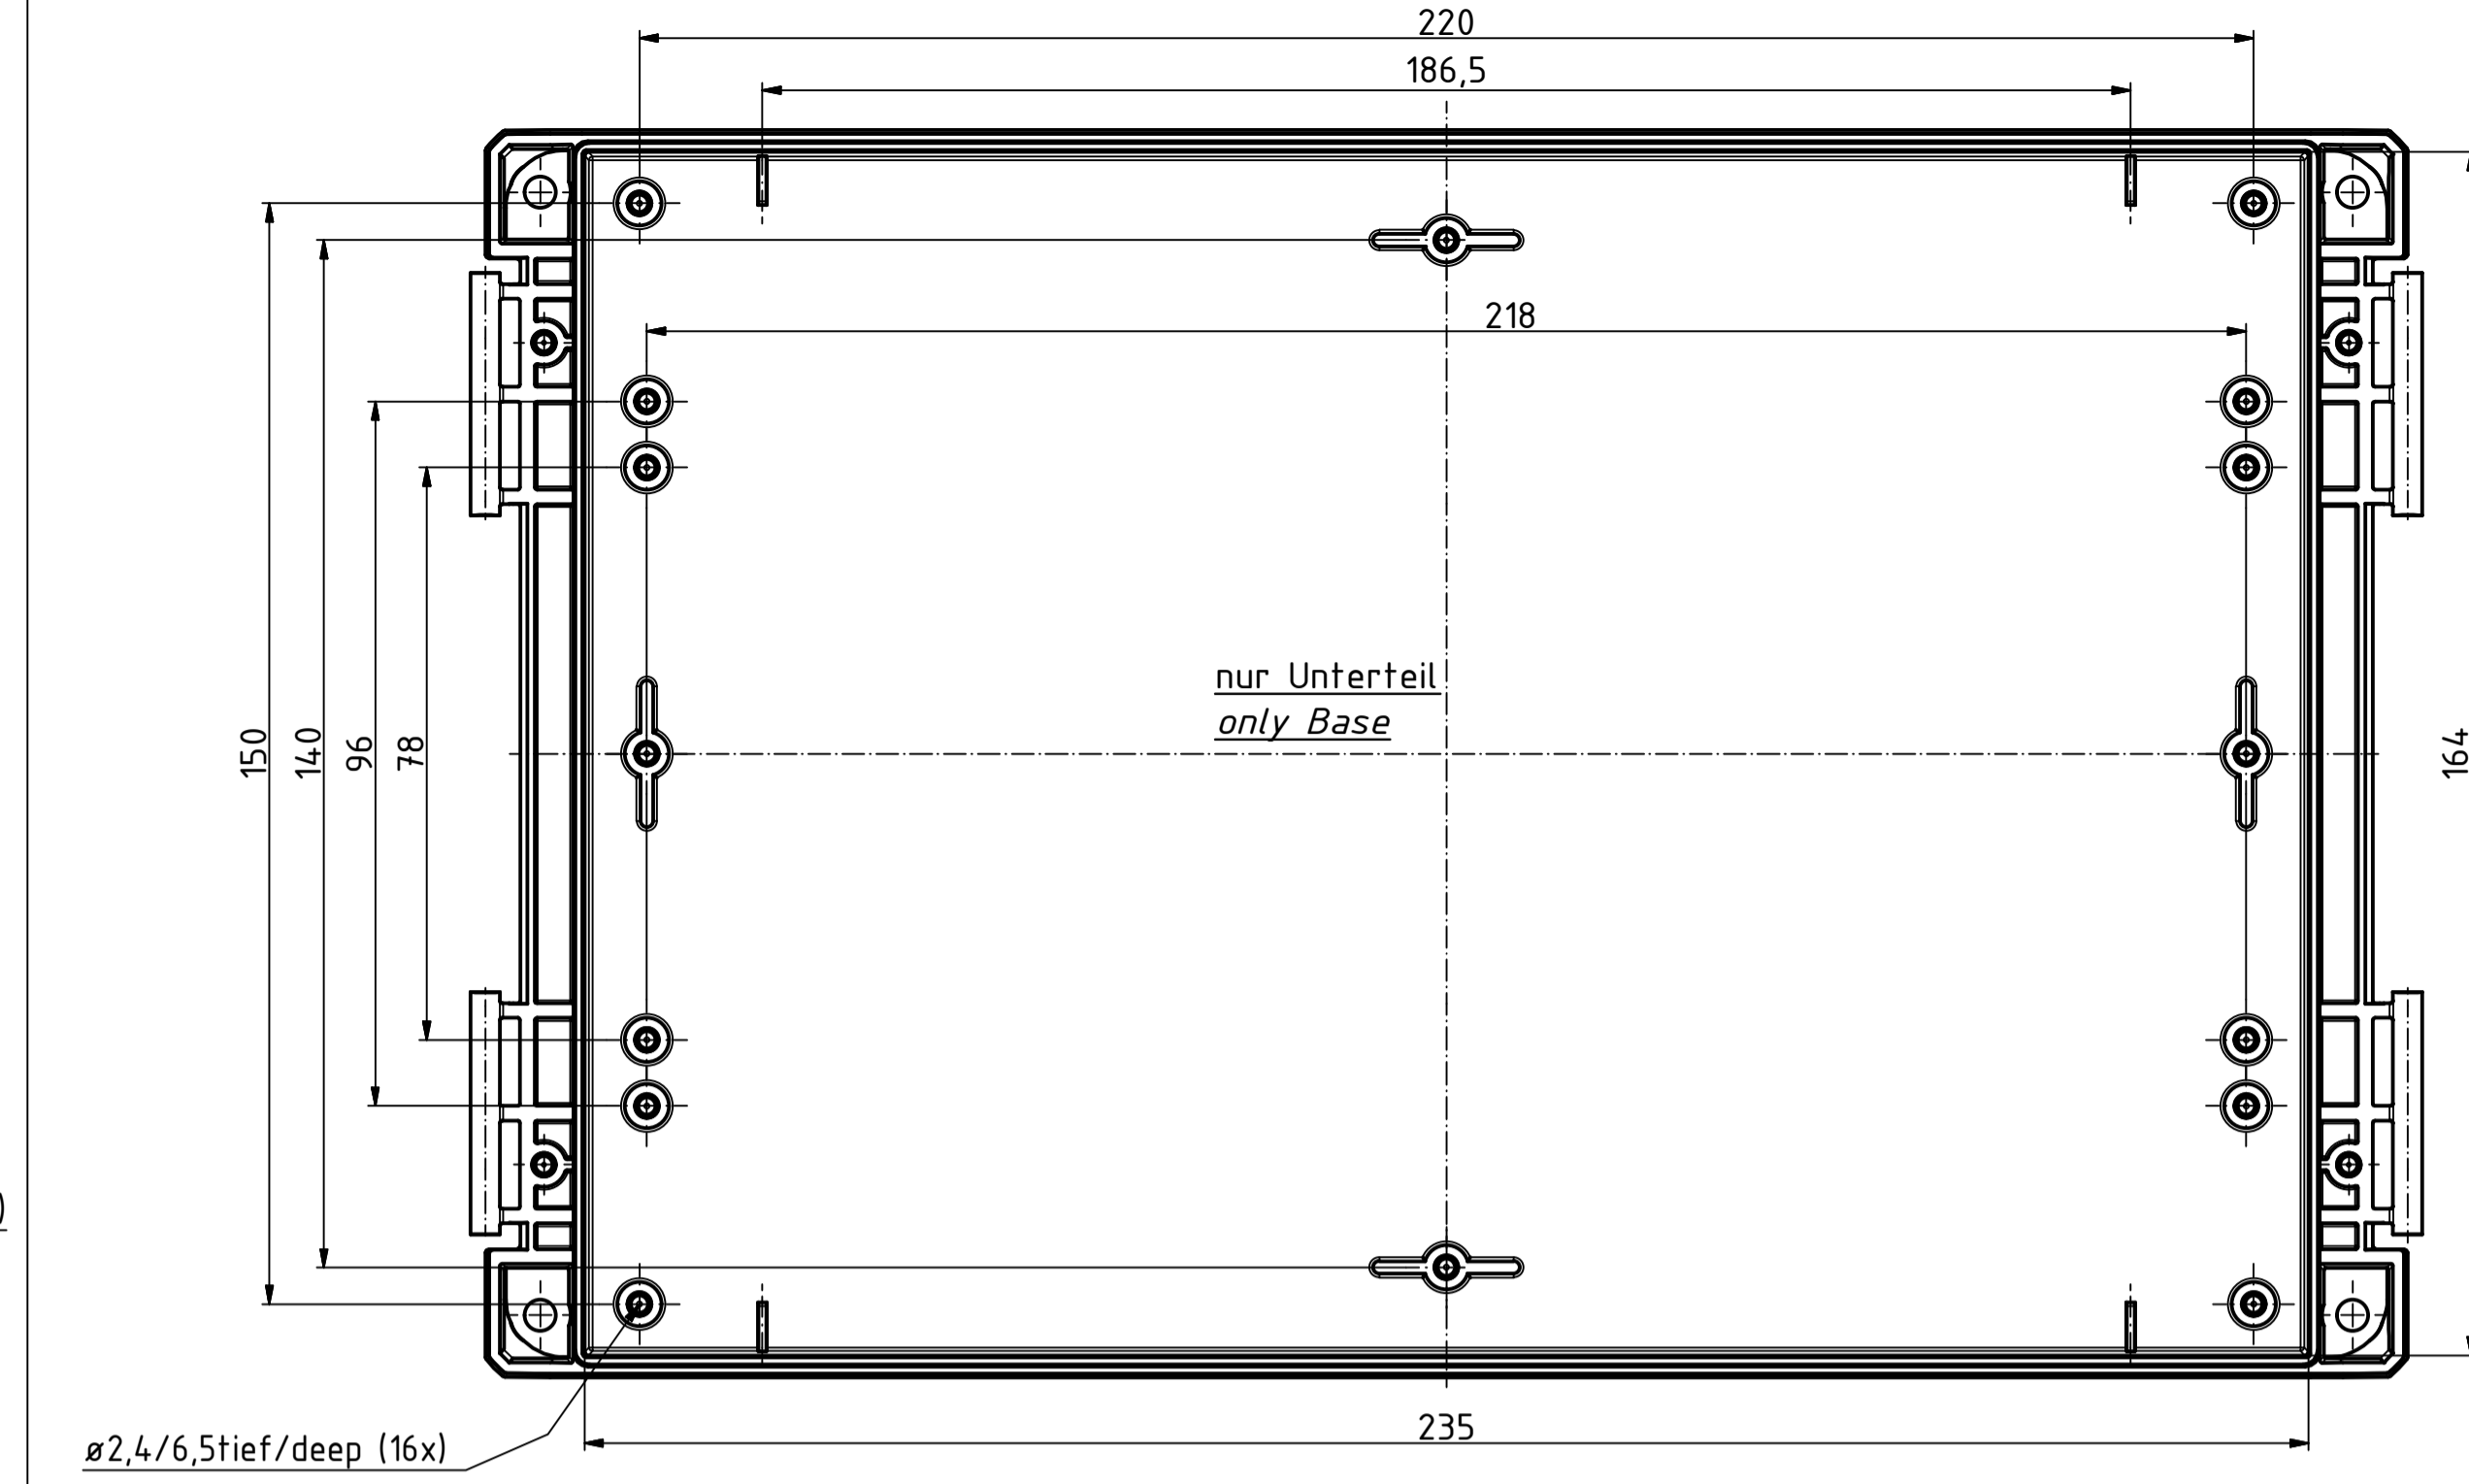

"Schutzvermerk nach DIN ISO 16016 beachten" - "Please pay attention to copyright note DIN ISO 16016"

ISO (1 : 5)

Maßstab/ Scale:	1:1, 1:2, 1:5	
Zeichnungs-Nr. / Drawing-No.:	1K 5390.04.02	
Artikel / Article:	BOCUBE B-261709	
Katalogz./Catalogue draw.		
4.027	11.12.2012	
A.Nr./ Alt.No.:	Datum/ Date:	
DISK:	2503385.idw	
Datum/Date:	22.06.2012 KH	