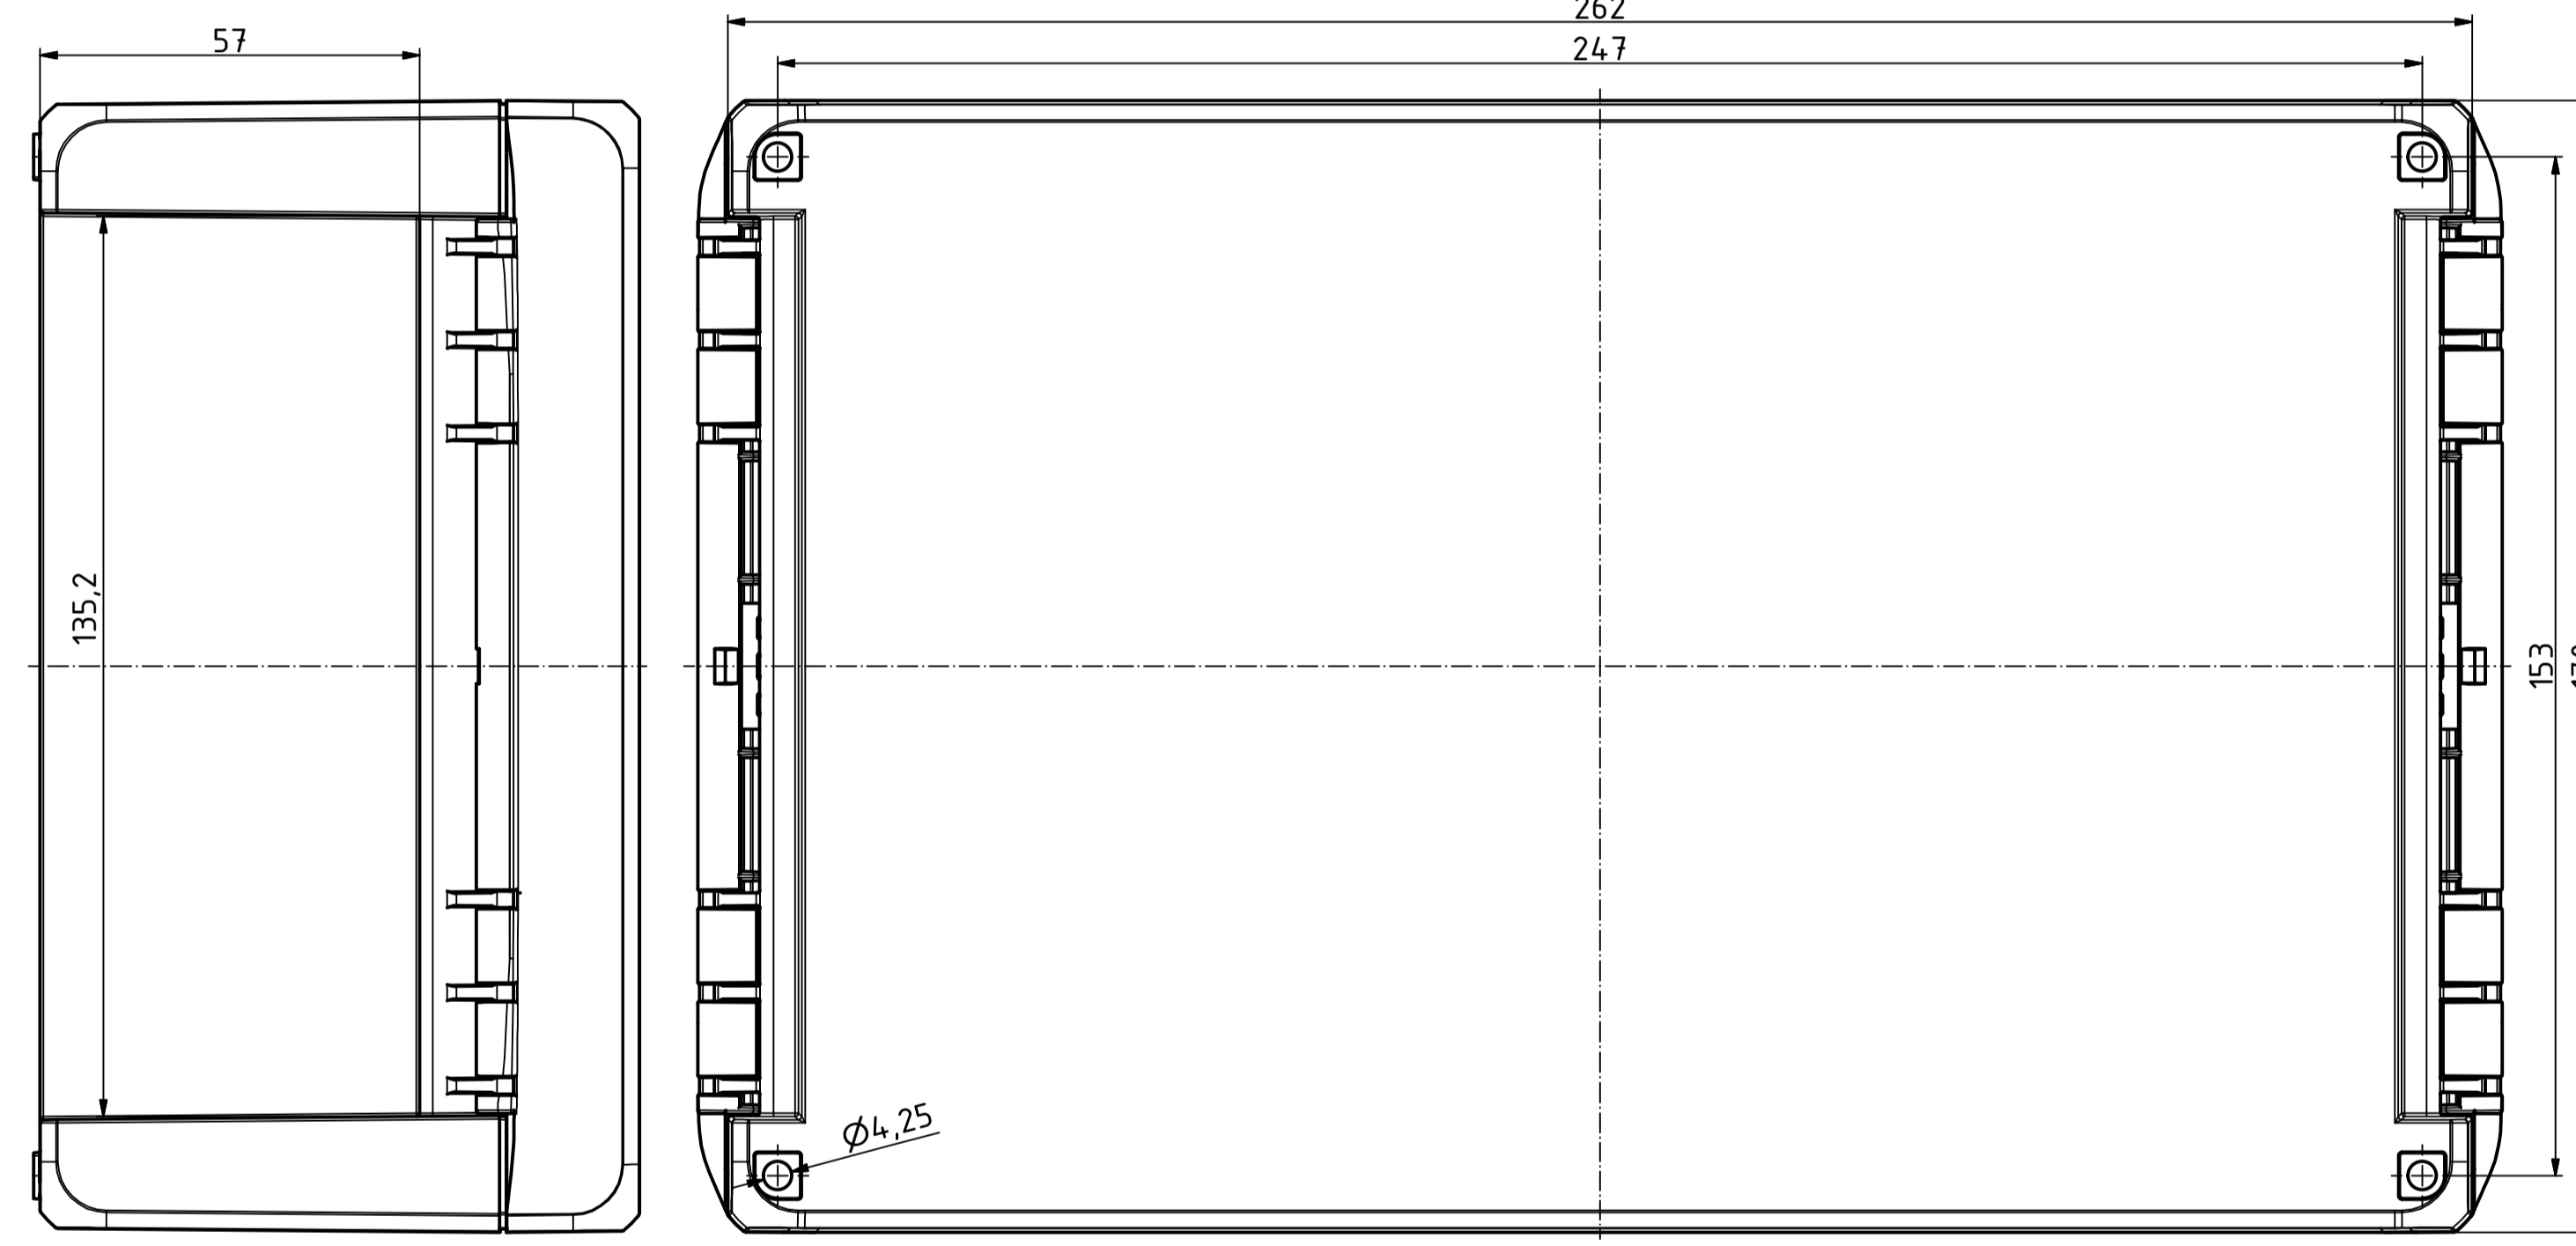

"Schutzvermerk nach DIN ISO 16016 beachten" - "Please pay attention to copyright note DIN ISO 16016"

ISO (1 : 5)

Maßstab/ Scale:	1:1, 1:2, 1:5	
Zeichnungs-Nr. / Drawing-No.:	1K 5390.04.02	
Artikel / Article:	BOCUBE B-261709	
Katalogz./Catalogue draw.		
4.027	11.12.2012	
A.Nr./ Alt.No.:	Datum/ Date:	
DISK:	2503385.idw	
Datum/Date:	22.06.2012 KH	