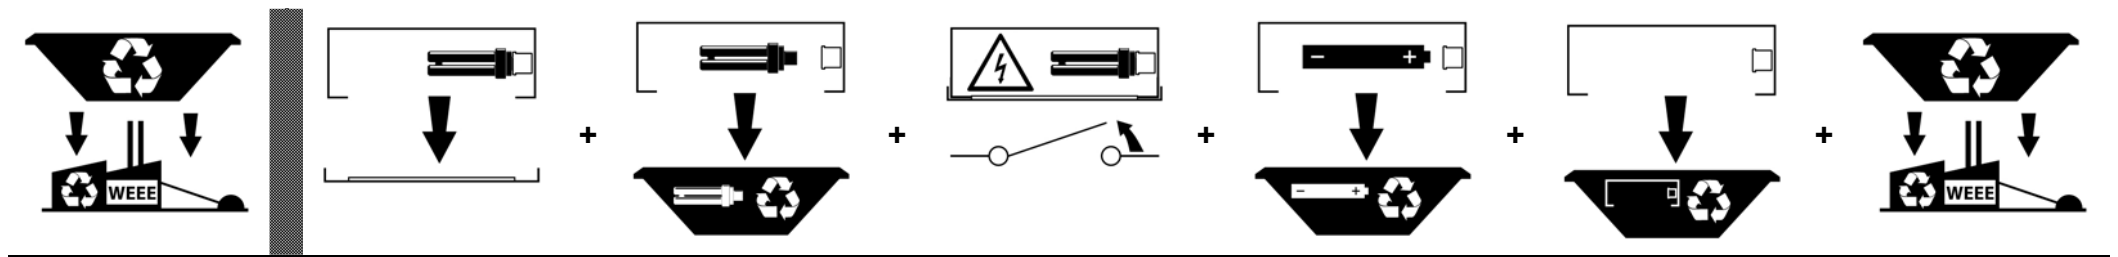

Maintenance and disassembly instruction sheet
Entretien et feuille d'instruction de démontage
Underhålls- och demonteringsinstruktion