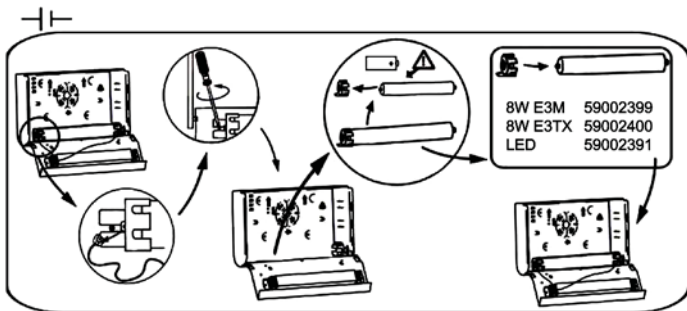

LED.1

8W.1

THORN

Voyager Sigma

CE IP40 

- [CZ] Montážní návod
 [DE] Montageanleitung
 [DK] Monteringsvejledning
 [EE] Paigaldusjuhend
 [FI] Asennusohje
 [FR] Notice de montage
 [HU] Szerelési útmutató
 [IT] Istruzioni di montaggio

- [LT] Montavimo instrukcijos
 [LV] Instalācijas instrukcija
 [NO] Monteringsanvisning
 [PL] Instrukcja montażu
 [RU] Инструкция по монтажу
 [SE] Installationsanvisning
 [UK] Installation Instructions