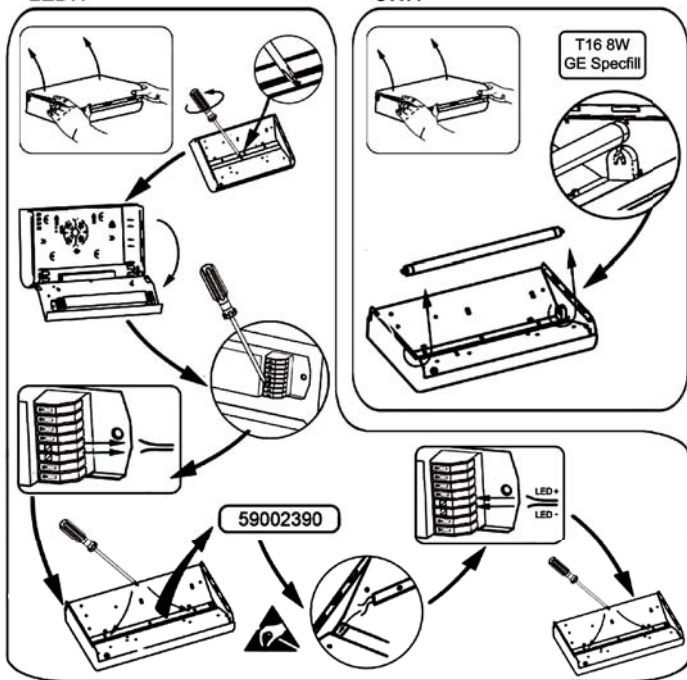

LED.1

8W.1

THORN

Voyager Sigma

CE IP40 

- [CZ] Montážní návod
 [DE] Montageanleitung
 [DK] Monteringsvejledning
 [EE] Paigaldusjuhend
 [FI] Asennusohje
 [FR] Notice de montage
 [HU] Szerelési útmutató
 [IT] Istruzioni di montaggio

- [LT] Montavimo instrukcijos
 [LV] Instalācijas instrukcija
 [NO] Monteringsanvisning
 [PL] Instrukcja montażu
 [RU] Инструкция по монтажу
 [SE] Installationsanvisning
 [UK] Installation Instructions

Maintenance and disassembly instruction sheet
Entretien et feuille d'instruction de démontage
Underhålls- och demonteringsinstruktion

EMERGENCY LIGHTING

Installation instructions Montageanweisung
 Instructions de montage Installationsanvisning
 Istruzioni di montaggio Asennusohje

THORN

AT 13430-A

Standard emergency – Test in accordance with EN50172
 Standard-Notlicht – Test gemäss EN50172
 Normes éclairage de sécurité – Tests en conformité avec les spécifications de la norme EN50172
 Emergenza standard - Test in conformità ad EN50172
 Standard nödljus – Test i överensstämmelse med EN50172
 Vakio turvalaistus – Testi standardin EN50172 mukaisesti