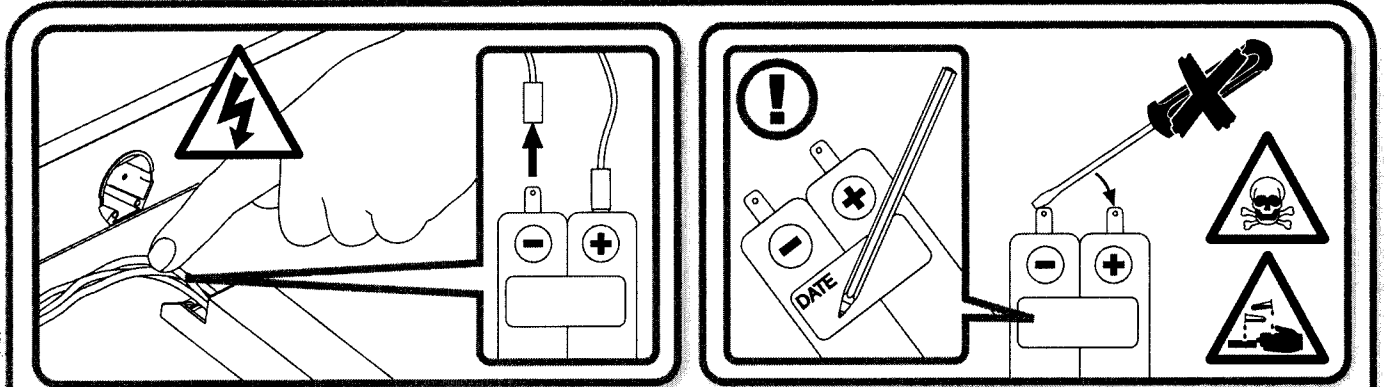

Maintenance and disassembly instruction sheet
Entretien et feuille d'instruction de démontage
Underhålls- och demonteringsinstruktion

EMERGENCY LIGHTING

Installation instructions Montageanweisung
 Instructions de montage Installationsanvisning
 Istruzioni di montaggio Asennusohje

THORN

AT 13430-A

Standard emergency – Test in accordance with EN50172
 Standard-Notlicht – Test gemäss EN50172
 Normes éclairage de sécurité – Tests en conformité avec les spécifications de la norme EN50172
 Emergenza standard - Test in conformità ad EN50172
 Standard nödljus – Test i överensstämmelse med EN50172
 Vakio turvalaistus – Testi standardin EN50172 mukaisesti