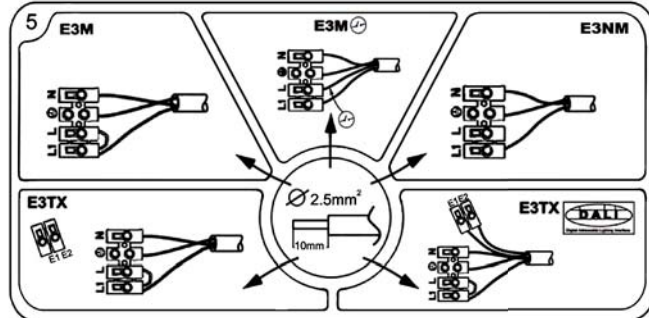

LED.1

8W.1

THORN

Voyager Sigma

CE IP40 

- [CZ] Montážní návod
 [DE] Montageanleitung
 [DK] Monteringsvejledning
 [EE] Paigaldusjuhend
 [FI] Asennusohje
 [FR] Notice de montage
 [HU] Szerelési útmutató
 [IT] Istruzioni di montaggio

- [LT] Montavimo instrukcijos
 [LV] Instalācijas instrukcija
 [NO] Monteringsanvisning
 [PL] Instrukcja montażu
 [RU] Инструкция по монтажу
 [SE] Installationsanvisning
 [UK] Installation Instructions

THORN

AT 13430-A

Standard emergency – Test in accordance with EN50172
 Standard-Notlicht – Test gemäss EN50172
 Normes éclairage de sécurité – Tests en conformité avec les spécifications de la norme EN50172
 Emergenza standard - Test in conformità ad EN50172
 Standard nödljus – Test i överensstämmelse med EN50172
 Vakio turvalaistus – Testi standardin EN50172 mukaisesti