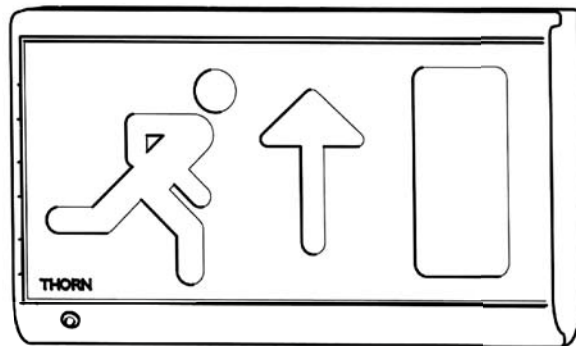

LED.1

8W.1

THORN

Voyager Sigma

CE IP40 

- [CZ] Montážní návod
 [DE] Montageanleitung
 [DK] Monteringsvejledning
 [EE] Paigaldusjuhend
 [FI] Asennusohje
 [FR] Notice de montage
 [HU] Szerelési útmutató
 [IT] Istruzioni di montaggio