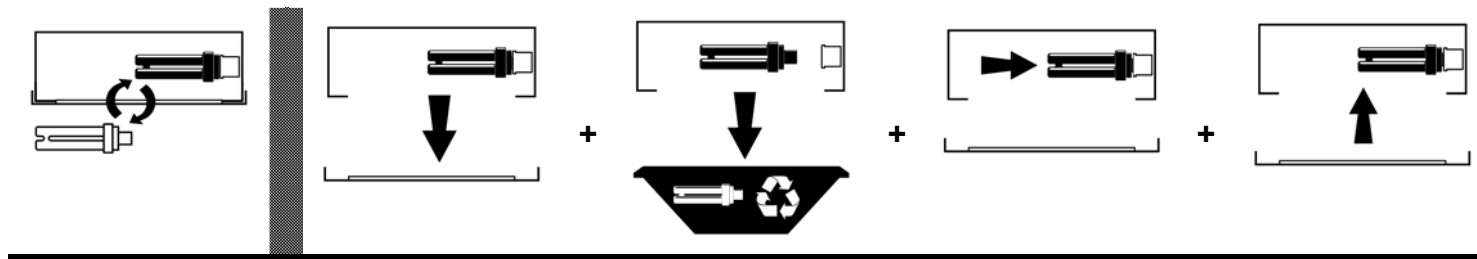

Maintenance and disassembly instruction sheet
Entretien et feuille d'instruction de démontage
Underhålls- och demonteringsinstruktion