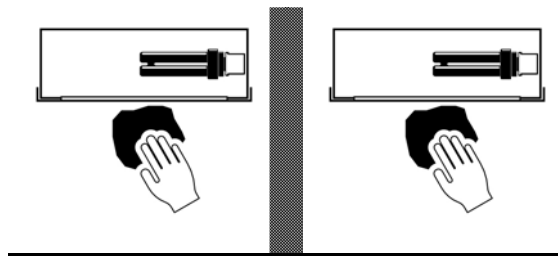

Maintenance and disassembly instruction sheet
Entretien et feuille d'instruction de démontage
Underhålls- och demonteringsinstruktion