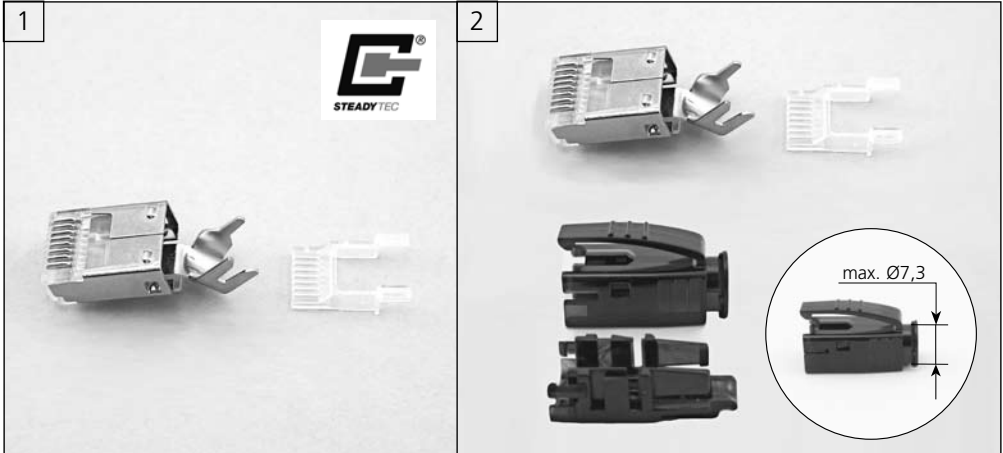

# E-DAT Industry IP20 RJ45 Plug / Plug black

Montagehinweis / Mounting informations / Références de montage /  
Indicaciones de montaje / Informazioni per il montaggio

3

Anschluss / Connection		Anwendung / Application					
RJ45 PIN Nr./No.	Farbcode Colour code T568		Profinet	10BT/ 100BT	Gigabit Ethernet	Token Ring ISDN/So	TP-PMD/ ATM
	A	B					
1	WH-GN	WH-OG	YE	•	•		•
2	GN	OG	OG	•	•		•
3	WH-OG	WH-GN	WH	•	•	•	
4	BU	BU	-		•	•	
5	WH-BU	WH-BU	-		•	•	
6	OG	GN	BU	•	•	•	
7	WH-BN	WH-BN	-		•		•
8	BN	BN	-		•		•