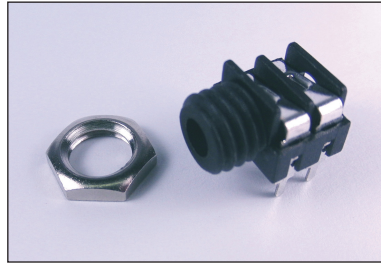

Visit us online at:

www.cliffuk.co.uk

CLIFF

JACK SOCKETS

CL1330A
6.35mm S4 JACK
SOCKET BBB
PC TAGS TYPE A

FCR1281
3.5mm S6 JACK SOCKET
BB PC TAGS

CL1334A
6.35mm S4 JACK
SOCKET BBB
PC TAGS TYPE C

FCR1291
3.5mm S6 JACK SOCKET
BB SOLDER TAGS