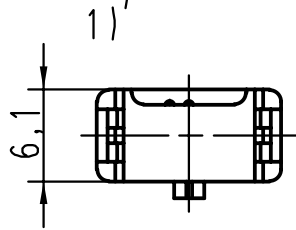

5

4

3

2

1

1) Markierung erster Kontakt, Ader 1 des Flachkabels
 1) Contact no.1, 1st wire of flat cable
 1) Contact no.1, repère 1 du câble

		 All Dimensions in mm Original Size DIN A 4			Techn. Character.			Nicht tolerierte Masse/ Free size tolerances	
A	09185065813	0,76 μm Au			Detail.	Dat.	Name	2:1	SEK 18 Female connector 6 poles with central polarisation without cable stop with strain relief
	09185066813	2			Insp.	01-FEB-00	JMV		
	09185067813	3			Stand.				
	Bestell-Nr. Part-No. Reference	Anforderungsstufe performance level Niveau de qualite							
			26570	01-FEB-00	JB	HARTING EURL F-95972 Paris		 TB 0918506X813 Sub.	Blatt/ page 1/1
			Mod.	Dat.	Name				