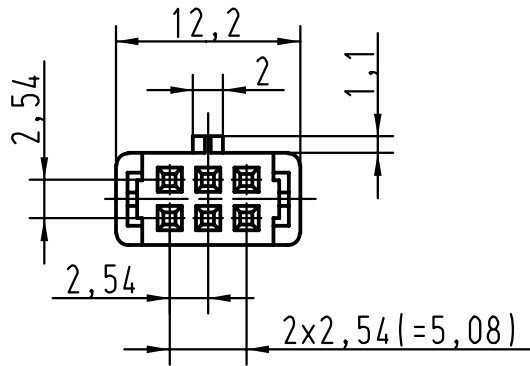

5

4

3

2

1

1) Markierung erster Kontakt, Ader 1 des Flachkabels
 1) Contact no.1, 1st wire of flat cable
 1) Contact no.1, repère 1 du câble

		 All Dimensions in mm Original Size DIN A 4			Techn. Character.			Nicht tolerierte Masse/ Free size tolerances	
A	09185065813	0,76 μm Au			Detail.	Dat.	Name	2:1	SEK 18 Female connector 6 poles with central polarisation without cable stop with strain relief
	09185066813	2			Insp.	01-FEB-00	JMV		
	09185067813	3			Stand.				
	Bestell-Nr. Part-No. Reference	Anforderungsstufe performance level Niveau de qualite							
			26570	01-FEB-00	JB	HARTING EURL F-95972 Paris		 TB 0918506X813 Sub.	Blatt/ page 1/1
			Mod.	Dat.	Name				