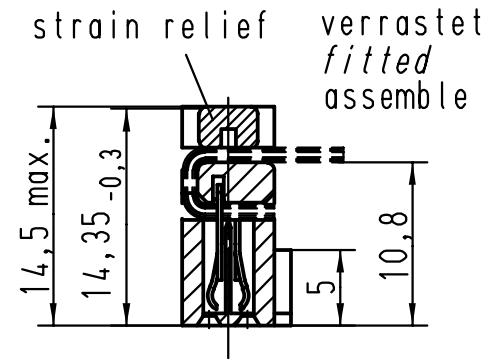

5

4

3

2

1

1) Markierung erster Kontakt, Ader 1 des Flachkabels
 1) Contact no.1, 1st wire of flat cable
 1) Contact no.1, repère 1 du câble

		 All Dimensions in mm Original Size DIN A 4			Techn. Character.			Nicht tolerierte Masse/ Free size tolerances	
A	09185065813	0,76 μm Au			Detail.	Dat.	Name	2:1	SEK 18 Female connector 6 poles with central polarisation without cable stop with strain relief
	09185066813	2			Insp.	01-FEB-00	JMV		
	09185067813	3			Stand.				
	Bestell-Nr. Part-No. Reference	Anforderungsstufe performance level Niveau de qualite							
			26570	01-FEB-00	JB	HARTING EURL F-95972 Paris		 TB 0918506X813 Sub.	Blatt/ page 1/1
			Mod.	Dat.	Name				