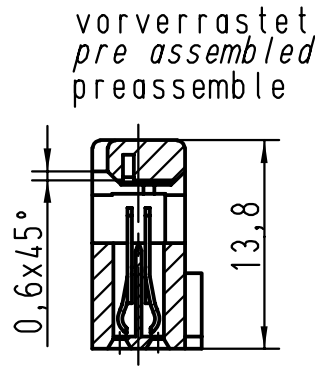

5

4

3

2

1

1) Markierung erster Kontakt, Ader 1 des Flachkabels
 1) Contact no.1, 1st wire of flat cable
 1) Contact no.1, repère 1 du câble

		 All Dimensions in mm Original Size DIN A 4			Techn. Character.			Nicht tolerierte Masse/ Free size tolerances	
A	09185065813	0,76 μm Au			Detail.	Dat.	Name	2:1	SEK 18 Female connector 6 poles with central polarisation without cable stop with strain relief
	09185066813	2			Insp.	01-FEB-00	JMV		
	09185067813	3			Stand.				
	Bestell-Nr. Part-No. Reference	Anforderungsstufe performance level Niveau de qualite							
			26570	01-FEB-00	JB	HARTING EURL F-95972 Paris		 TB 0918506X813 Sub.	Blatt/ page 1/1
			Mod.	Dat.	Name				