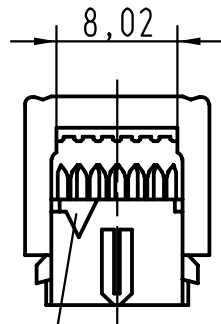

5

4

3

2

1

1) Markierung erster Kontakt, Ader 1 des Flachkabels
 1) Contact no.1, 1st wire of flat cable
 1) Contact no.1, repère 1 du câble

		 All Dimensions in mm Original Size DIN A 4			Techn. Character.			Nicht tolerierte Masse/ Free size tolerances	
A	09185065813	0,76 μm Au			Detail.	Dat.	Name	2:1	SEK 18 Female connector 6 poles with central polarisation without cable stop with strain relief
	09185066813	2			Insp.	01-FEB-00	JMV		
	09185067813	3			Stand.				
	Bestell-Nr. Part-No. Reference	Anforderungsstufe performance level Niveau de qualite							
			26570	01-FEB-00	JB	HARTING EURL F-95972 Paris		 TB 0918506X813 Sub.	Blatt/ page 1/1
			Mod.	Dat.	Name				