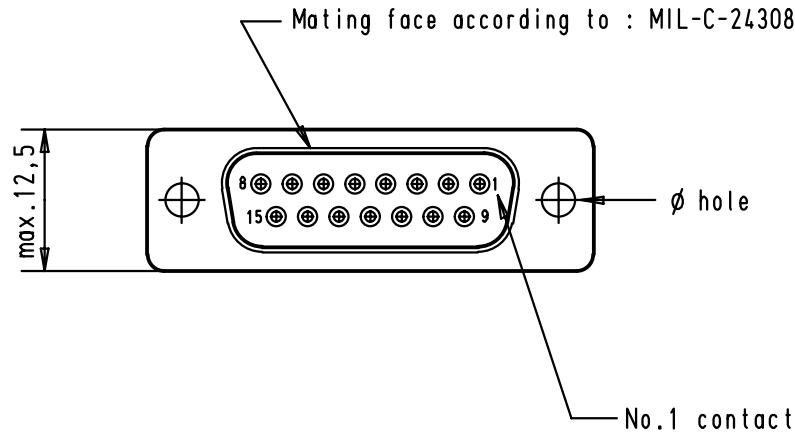

5

4

3

2

1

Max wire ø 1,05 mm

D

C

B

A

							Dat.	Name	 All Dim. in mm Orig. Size DIN A 4	D-Sub, Female, Straight, 15 poles with turned solder buckets and hole	Maßstab/ Scale 1.5:1
						Detail.	18/07/01	AF			
09 67 015 4715.05	3.1 <sup>+0,1</sup>	S4				Insp.					
09 67 015 4715.00	3.1 <sup>+0,1</sup>	2				Stand.					
09 67 015 4704.00	3.1 <sup>+0,1</sup>	3									Blatt/ Page 1 / 1
			29700	18/07/01	AF	HARTING EURL F-95972 Paris			TB 096701547xx		
Part number	ø hole	Performance level	Mod.	Dat.	Name	Sub.					