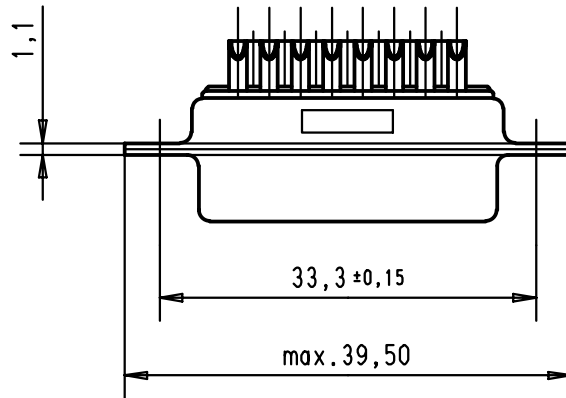

5

4

3

2

1

Max wire ø 1,05 mm

D

C

B

A

							Dat.	Name	 All Dim. in mm Orig. Size DIN A 4	D-Sub, Female, Straight, 15 poles with turned solder buckets and hole	Maßstab/ Scale 1.5:1
						Detail.	18/07/01	AF			
09 67 015 4715.05	3.1 <sup>+0,1</sup>	S4				Insp.					
09 67 015 4715.00	3.1 <sup>+0,1</sup>	2				Stand.					
09 67 015 4704.00	3.1 <sup>+0,1</sup>	3									Blatt/ Page 1 / 1
			29700	18/07/01	AF	HARTING EURL F-95972 Paris			TB 096701547xx		
Part number	ø hole	Performance level	Mod.	Dat.	Name	Sub.					