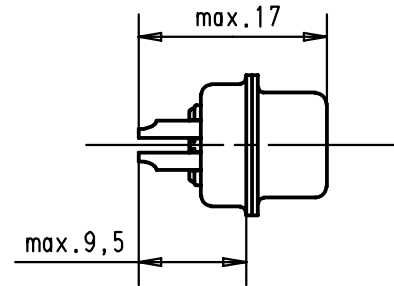

5

4

3

2

1

Max wire ø 1,05 mm

D

C

B

A

							Dat.	Name	 All Dim. in mm Orig. Size DIN A 4	D-Sub, Female, Straight, 15 poles with turned solder buckets and hole	Maßstab/ Scale 1.5:1
						Detail.	18/07/01	AF			
09 67 015 4715.05	3.1 <sup>+0,1</sup>	S4				Insp.					
09 67 015 4715.00	3.1 <sup>+0,1</sup>	2				Stand.					
09 67 015 4704.00	3.1 <sup>+0,1</sup>	3									Blatt/ Page 1 / 1
			29700	18/07/01	AF	HARTING EURL F-95972 Paris			TB 096701547xx		
Part number	ø hole	Performance level	Mod.	Dat.	Name	Sub.					