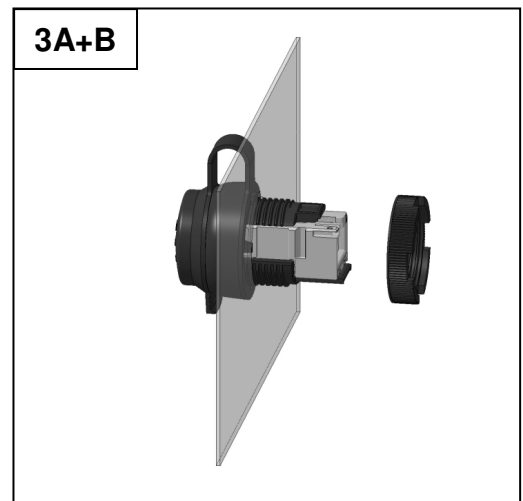

Montagehinweis / Mounting information / Référence de montage / Indicaciones de montaje / Informazioni per il montaggio

WM-4342590000-02

„C“

Anschluss / Connection					Anwendung / Application						
RJ45 PIN Nr./No.	Farbcode / Colour code T568		DIN 47100	Industrial Eth.	10BT/ 100BT	Gigabit Ethernet	Token Ring	ISDN/So	TP-PMD/ ATM	ISDN / So	Upo/ TEL
	A	B									
1	WH-GN	WH-OG	WH	YE	*	*			*		
2	GN	OG	BN	OG	*	*			*		
3	WH-OG	WH-GN	GN	WH	*	*	*			2a	
4	BU	BU	YE	-		*	*			1a	*
5	WH-BU	WH-BU	GY	-		*	*			1b	*
6	OG	GN	PK	BU	*	*	*			2b	
7	WH-BN	WH-BN	BU	-		*			*		
8	BN	BN	RD	-		*			*		