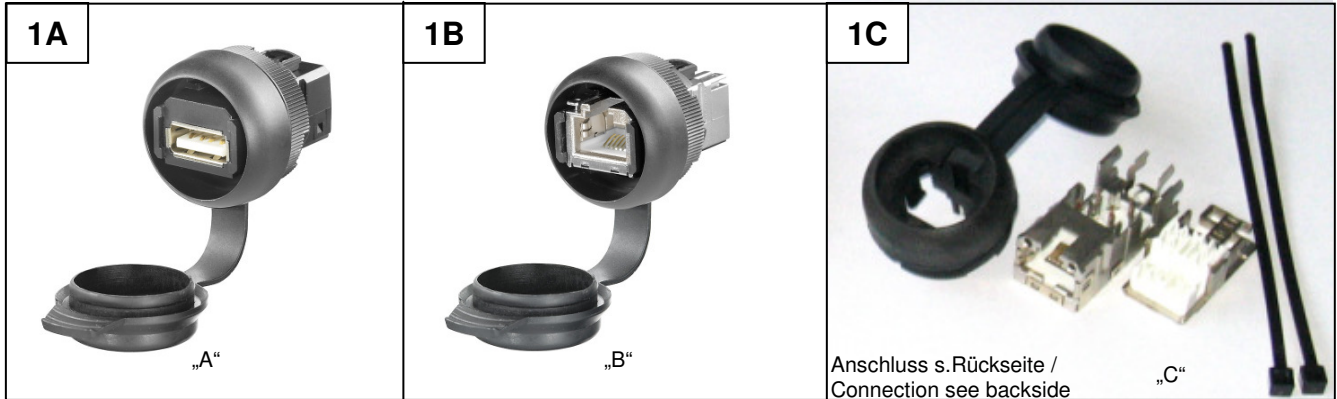

Montagehinweis / Mounting information / Référence de montage / Indicaciones de montaje / Informazioni per il montaggio

WM-4342590000-02

„C“

Anschluss / Connection					Anwendung / Application						
RJ45 PIN Nr./No.	Farbcode / Colour code T568		DIN 47100	Industrial Eth.	10BT/ 100BT	Gigabit Ethernet	Token Ring	ISDN/So	TP-PMD/ ATM	ISDN / So	Upo/ TEL
	A	B									
1	WH-GN	WH-OG	WH	YE	*	*			*		
2	GN	OG	BN	OG	*	*			*		
3	WH-OG	WH-GN	GN	WH	*	*	*			2a	
4	BU	BU	YE	-		*	*			1a	*
5	WH-BU	WH-BU	GY	-		*	*			1b	*
6	OG	GN	PK	BU	*	*	*			2b	
7	WH-BN	WH-BN	BU	-		*			*		
8	BN	BN	RD	-		*			*		