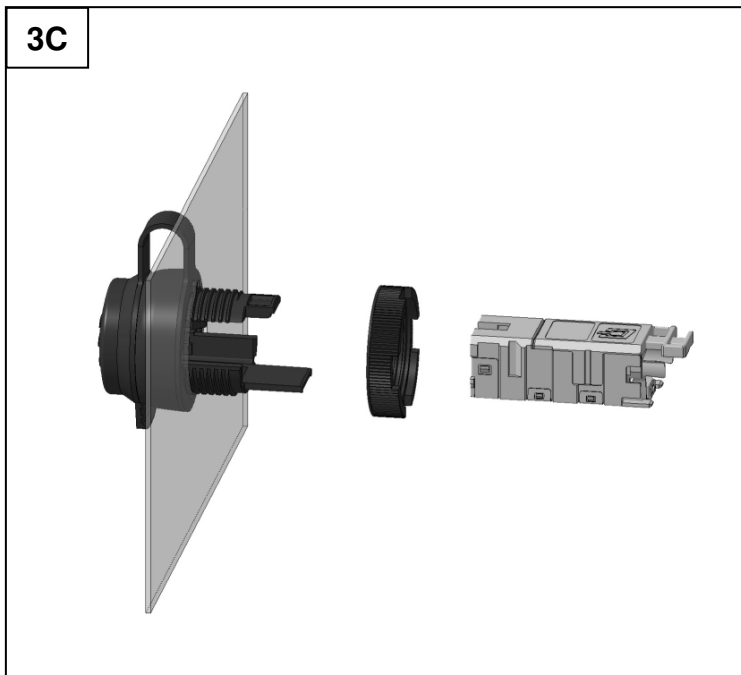

Montagehinweis / Mounting information / Référence de montage / Indicaciones de montaje / Informazioni per il montaggio

WM-4342590000-02

„C“

Anschluss / Connection					Anwendung / Application						
RJ45 PIN Nr./No.	Farbcode / Colour code T568		DIN 47100	Industrial Eth.	10BT/ 100BT	Gigabit Ethernet	Token Ring	ISDN/So	TP-PMD/ ATM	ISDN / So	Upo/ TEL
	A	B									
1	WH-GN	WH-OG	WH	YE	*	*			*		
2	GN	OG	BN	OG	*	*			*		
3	WH-OG	WH-GN	GN	WH	*	*	*			2a	
4	BU	BU	YE	-		*	*			1a	*
5	WH-BU	WH-BU	GY	-		*	*			1b	*
6	OG	GN	PK	BU	*	*	*			2b	
7	WH-BN	WH-BN	BU	-		*			*		
8	BN	BN	RD	-		*			*		