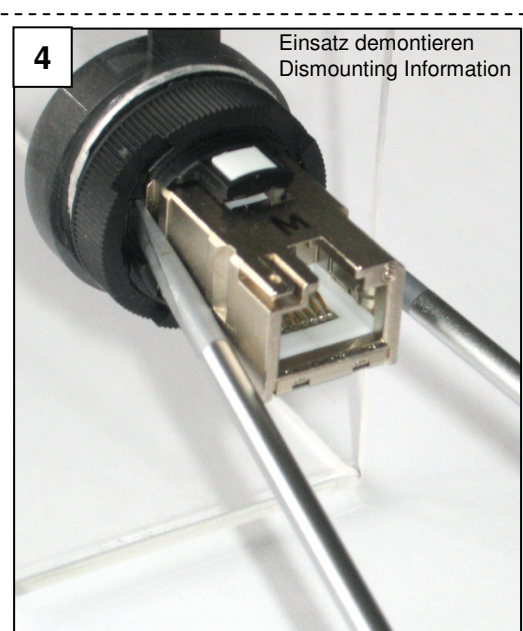

Montagehinweis / Mounting information / Référence de montage / Indicaciones de montaje / Informazioni per il montaggio

WM-4342590000-02

„C“

Anschluss / Connection					Anwendung / Application						
RJ45 PIN Nr./No.	Farbcode / Colour code T568		DIN 47100	Industrial Eth.	10BT/ 100BT	Gigabit Ethernet	Token Ring	ISDN/So	TP-PMD/ ATM	ISDN / So	Upo/ TEL
	A	B									
1	WH-GN	WH-OG	WH	YE	*	*			*		
2	GN	OG	BN	OG	*	*			*		
3	WH-OG	WH-GN	GN	WH	*	*	*			2a	
4	BU	BU	YE	-		*	*			1a	*
5	WH-BU	WH-BU	GY	-		*	*			1b	*
6	OG	GN	PK	BU	*	*	*			2b	
7	WH-BN	WH-BN	BU	-		*			*		
8	BN	BN	RD	-		*			*		