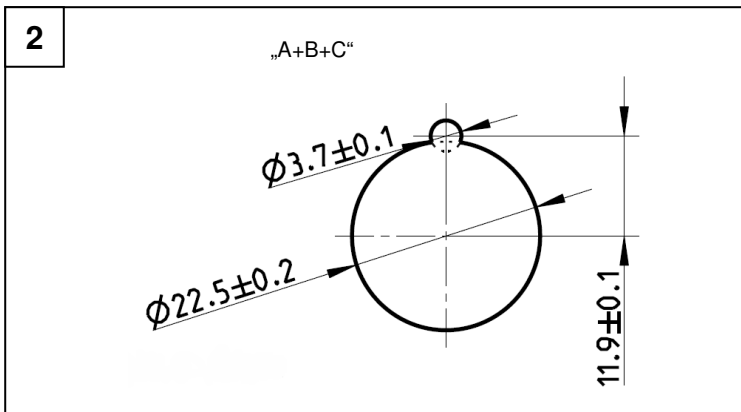

Montagehinweis / Mounting information / Référence de montage / Indicaciones de montaje / Informazioni per il montaggio

WM-4342590000-02

„C“

Anschluss / Connection					Anwendung / Application						
RJ45 PIN Nr./No.	Farbcode / Colour code T568		DIN 47100	Industrial Eth.	10BT/ 100BT	Gigabit Ethernet	Token Ring	ISDN/So	TP-PMD/ ATM	ISDN / So	Upo/ TEL
	A	B									
1	WH-GN	WH-OG	WH	YE	*	*			*		
2	GN	OG	BN	OG	*	*			*		
3	WH-OG	WH-GN	GN	WH	*	*	*			2a	
4	BU	BU	YE	-		*	*			1a	*
5	WH-BU	WH-BU	GY	-		*	*			1b	*
6	OG	GN	PK	BU	*	*	*			2b	
7	WH-BN	WH-BN	BU	-		*			*		
8	BN	BN	RD	-		*			*		