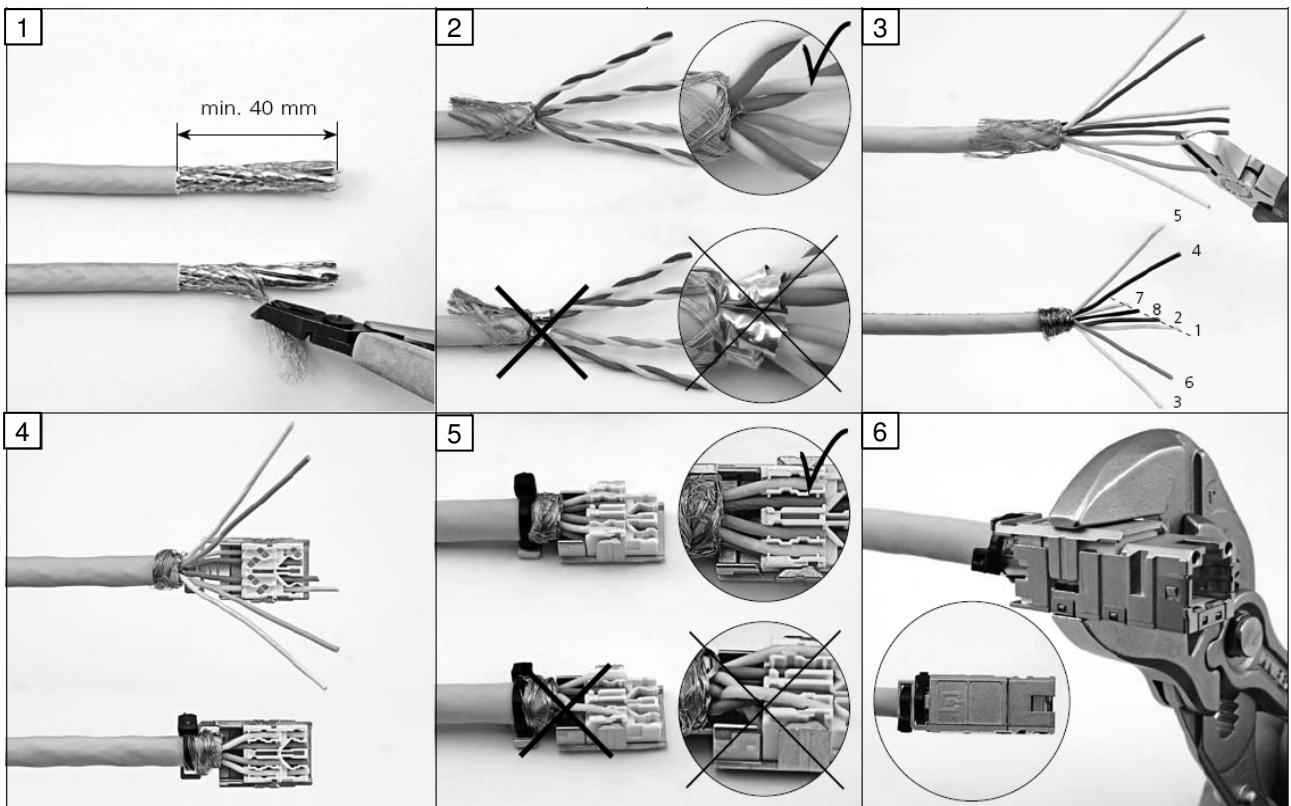

Montagehinweis / Mounting information / Référence de montage / Indicaciones de montaje / Informazioni per il montaggio

WM-4342590000-02

„C“

Anschluss / Connection					Anwendung / Application						
RJ45 PIN Nr./No.	Farbcode / Colour code T568		DIN 47100	Industrial Eth.	10BT/ 100BT	Gigabit Ethernet	Token Ring	ISDN/So	TP-PMD/ ATM	ISDN / So	Upo/ TEL
	A	B									
1	WH-GN	WH-OG	WH	YE	*	*			*		
2	GN	OG	BN	OG	*	*			*		
3	WH-OG	WH-GN	GN	WH	*	*	*			2a	
4	BU	BU	YE	-		*	*			1a	*
5	WH-BU	WH-BU	GY	-		*	*			1b	*
6	OG	GN	PK	BU	*	*	*			2b	
7	WH-BN	WH-BN	BU	-		*			*		
8	BN	BN	RD	-		*			*		