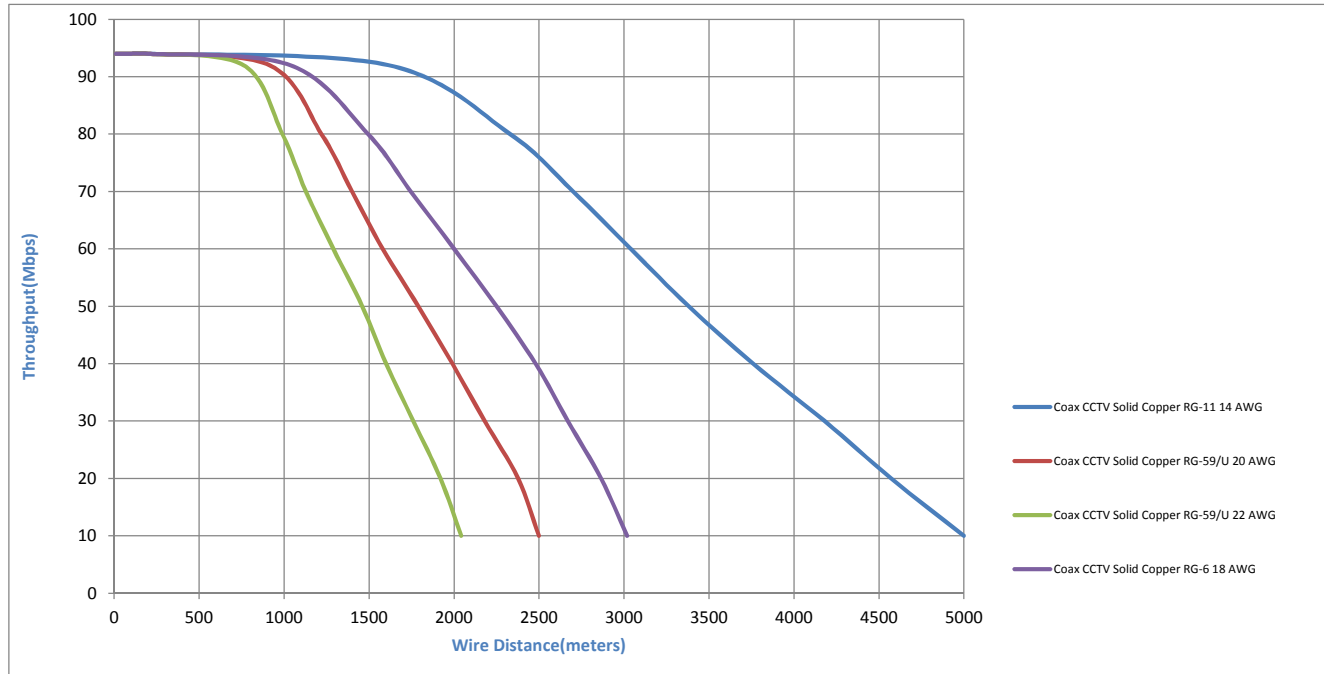

Coax cable connection for C4L6400-EoC-P extended port

Wire Type / Bandwidth (Mbps)	10	20	30	40	50	60	70	80	92	94	94	94	94	94
Coax CCTV Solid Copper RG-11 14 AWG	4999	4572	4180	3760	3380	3040	2700	2330	1615	200	100	50	20	10
Coax CCTV Solid Copper RG-59/U 20 AWG	2499	2377	2180	1990	1790	1580	1400	1220	914	200	100	50	20	10
Coax CCTV Solid Copper RG-59/U 22 AWG	2042	1920	1760	1600	1460	1290	1128	990	762	200	100	50	20	10
Coax CCTV Solid Copper RG-6 18 AWG	3018	2865	2670	2480	2250	2000	1745	1494	1036	200	100	50	20	10

Remote PD Power(Watts)	Coaxial Cable Distance(meters) of RG6/ 18 AWG	Coaxial Cable Distance(meters) of RG59/ U22 AWG	Coaxial Cable Distance(meters) of RG59/ U20 AWG	Coaxial Cable Distance(meters) of RG11/ 14 AWG
5	954	502	681	2384
10	571	301	408	1428
15	407	214	291	1018
20	316	166	226	790
25	258	136	184	645
30	218	115	156	545
35	188	99	135	471
40	166	87	119	415