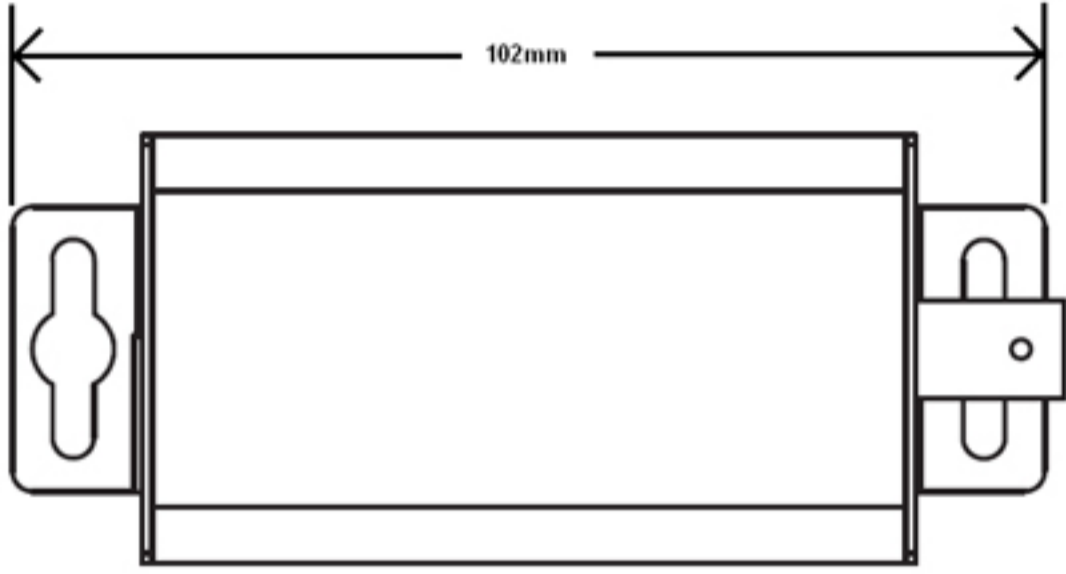

Coax cable connection for C4L6400-EoC-P extended port

Wire Type / Bandwidth (Mbps)	10	20	30	40	50	60	70	80	92	94	94	94	94	94
Coax CCTV Solid Copper RG-11 14 AWG	4999	4572	4180	3760	3380	3040	2700	2330	1615	200	100	50	20	10
Coax CCTV Solid Copper RG-59/U 20 AWG	2499	2377	2180	1990	1790	1580	1400	1220	914	200	100	50	20	10
Coax CCTV Solid Copper RG-59/U 22 AWG	2042	1920	1760	1600	1460	1290	1128	990	762	200	100	50	20	10
Coax CCTV Solid Copper RG-6 18 AWG	3018	2865	2670	2480	2250	2000	1745	1494	1036	200	100	50	20	10

Remote PD Power(Watts)	Coaxial Cable Distance(meters) of RG6/ 18 AWG	Coaxial Cable Distance(meters) of RG59/ U22 AWG	Coaxial Cable Distance(meters) of RG59/ U20 AWG	Coaxial Cable Distance(meters) of RG11/ 14 AWG
5	954	502	681	2384
10	571	301	408	1428
15	407	214	291	1018
20	316	166	226	790
25	258	136	184	645
30	218	115	156	545
35	188	99	135	471
40	166	87	119	415