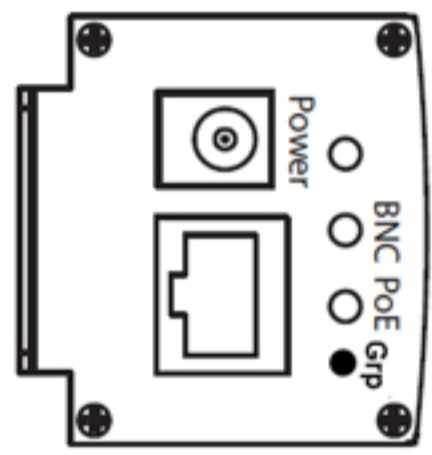

Coax cable connection for C4L6400-EoC-P extended port

Wire Type / Bandwidth (Mbps)	10	20	30	40	50	60	70	80	92	94	94	94	94	94
Coax CCTV Solid Copper RG-11 14 AWG	4999	4572	4180	3760	3380	3040	2700	2330	1615	200	100	50	20	10
Coax CCTV Solid Copper RG-59/U 20 AWG	2499	2377	2180	1990	1790	1580	1400	1220	914	200	100	50	20	10
Coax CCTV Solid Copper RG-59/U 22 AWG	2042	1920	1760	1600	1460	1290	1128	990	762	200	100	50	20	10
Coax CCTV Solid Copper RG-6 18 AWG	3018	2865	2670	2480	2250	2000	1745	1494	1036	200	100	50	20	10

Remote PD Power(Watts)	Coaxial Cable Distance(meters) of RG6/ 18 AWG	Coaxial Cable Distance(meters) of RG59/ U22 AWG	Coaxial Cable Distance(meters) of RG59/ U20 AWG	Coaxial Cable Distance(meters) of RG11/ 14 AWG
5	954	502	681	2384
10	571	301	408	1428
15	407	214	291	1018
20	316	166	226	790
25	258	136	184	645
30	218	115	156	545
35	188	99	135	471
40	166	87	119	415