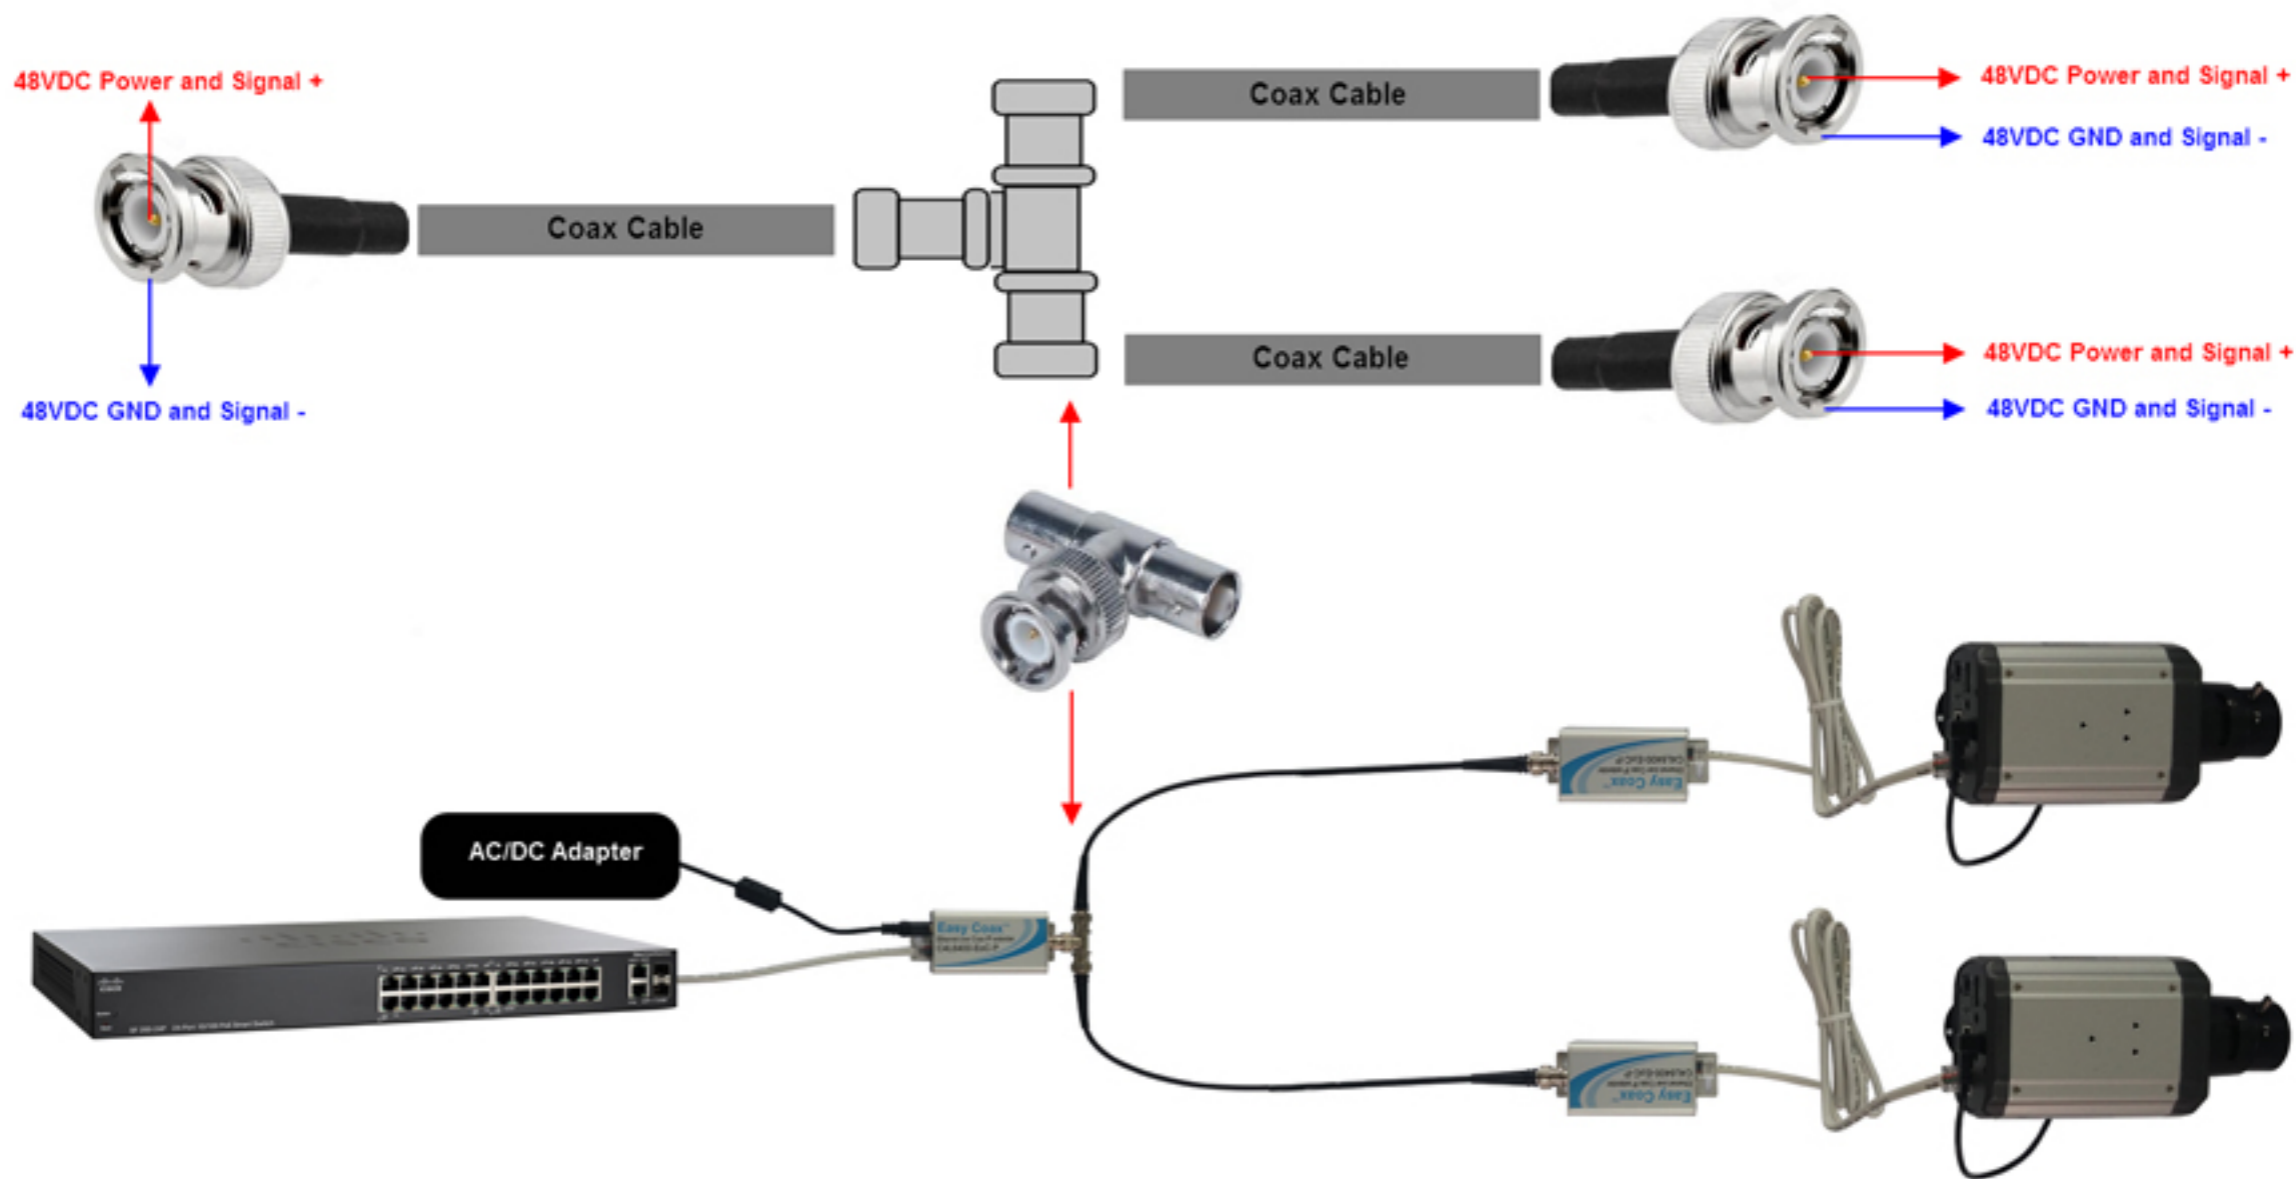

Coax cable connection for C4L6400-EoC-P extended port

Wire Type / Bandwidth (Mbps)	10	20	30	40	50	60	70	80	92	94	94	94	94	94
Coax CCTV Solid Copper RG-11 14 AWG	4999	4572	4180	3760	3380	3040	2700	2330	1615	200	100	50	20	10
Coax CCTV Solid Copper RG-59/U 20 AWG	2499	2377	2180	1990	1790	1580	1400	1220	914	200	100	50	20	10
Coax CCTV Solid Copper RG-59/U 22 AWG	2042	1920	1760	1600	1460	1290	1128	990	762	200	100	50	20	10
Coax CCTV Solid Copper RG-6 18 AWG	3018	2865	2670	2480	2250	2000	1745	1494	1036	200	100	50	20	10

Remote PD Power(Watts)	Coaxial Cable Distance(meters) of RG6/ 18 AWG	Coaxial Cable Distance(meters) of RG59/ U22 AWG	Coaxial Cable Distance(meters) of RG59/ U20 AWG	Coaxial Cable Distance(meters) of RG11/ 14 AWG
5	954	502	681	2384
10	571	301	408	1428
15	407	214	291	1018
20	316	166	226	790
25	258	136	184	645
30	218	115	156	545
35	188	99	135	471
40	166	87	119	415