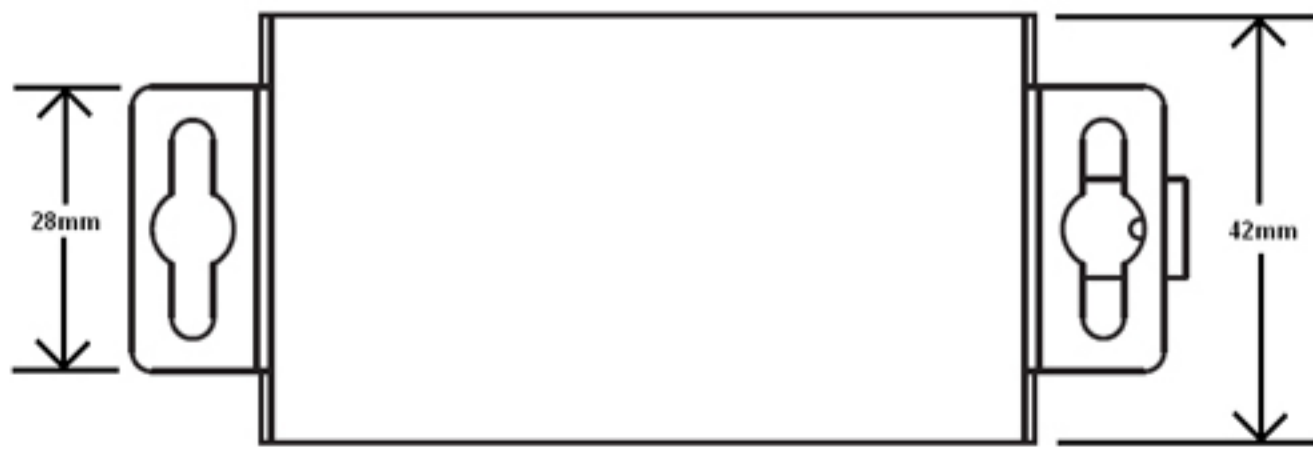

Coax cable connection for C4L6400-EoC-P extended port

Wire Type / Bandwidth (Mbps)	10	20	30	40	50	60	70	80	92	94	94	94	94	94
Coax CCTV Solid Copper RG-11 14 AWG	4999	4572	4180	3760	3380	3040	2700	2330	1615	200	100	50	20	10
Coax CCTV Solid Copper RG-59/U 20 AWG	2499	2377	2180	1990	1790	1580	1400	1220	914	200	100	50	20	10
Coax CCTV Solid Copper RG-59/U 22 AWG	2042	1920	1760	1600	1460	1290	1128	990	762	200	100	50	20	10
Coax CCTV Solid Copper RG-6 18 AWG	3018	2865	2670	2480	2250	2000	1745	1494	1036	200	100	50	20	10

Remote PD Power(Watts)	Coaxial Cable Distance(meters) of RG6/ 18 AWG	Coaxial Cable Distance(meters) of RG59/ U22 AWG	Coaxial Cable Distance(meters) of RG59/ U20 AWG	Coaxial Cable Distance(meters) of RG11/ 14 AWG
5	954	502	681	2384
10	571	301	408	1428
15	407	214	291	1018
20	316	166	226	790
25	258	136	184	645
30	218	115	156	545
35	188	99	135	471
40	166	87	119	415