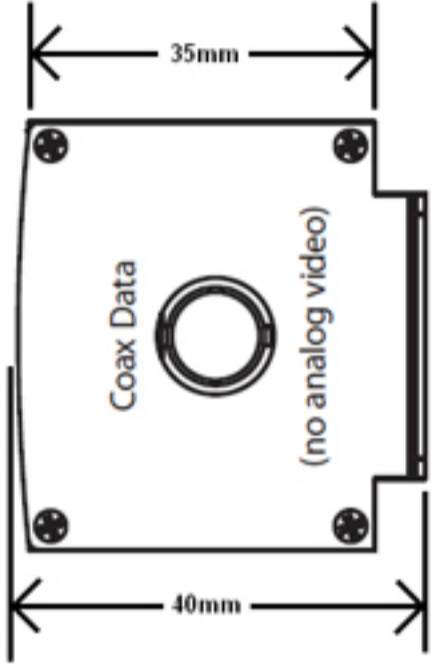

Coax cable connection for C4L6400-EoC-P extended port

Wire Type / Bandwidth (Mbps)	10	20	30	40	50	60	70	80	92	94	94	94	94	94
Coax CCTV Solid Copper RG-11 14 AWG	4999	4572	4180	3760	3380	3040	2700	2330	1615	200	100	50	20	10
Coax CCTV Solid Copper RG-59/U 20 AWG	2499	2377	2180	1990	1790	1580	1400	1220	914	200	100	50	20	10
Coax CCTV Solid Copper RG-59/U 22 AWG	2042	1920	1760	1600	1460	1290	1128	990	762	200	100	50	20	10
Coax CCTV Solid Copper RG-6 18 AWG	3018	2865	2670	2480	2250	2000	1745	1494	1036	200	100	50	20	10

Remote PD Power(Watts)	Coaxial Cable Distance(meters) of RG6/ 18 AWG	Coaxial Cable Distance(meters) of RG59/ U22 AWG	Coaxial Cable Distance(meters) of RG59/ U20 AWG	Coaxial Cable Distance(meters) of RG11/ 14 AWG
5	954	502	681	2384
10	571	301	408	1428
15	407	214	291	1018
20	316	166	226	790
25	258	136	184	645
30	218	115	156	545
35	188	99	135	471
40	166	87	119	415