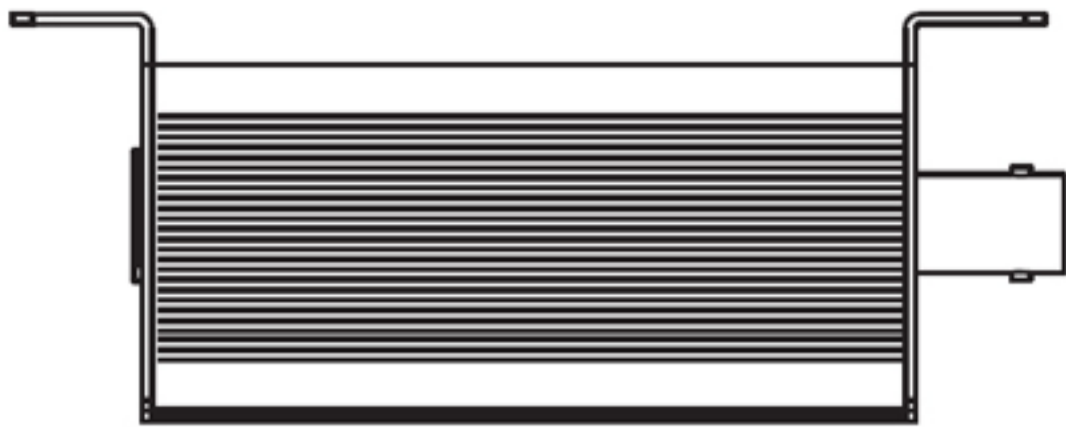

Coax cable connection for C4L6400-EoC-P extended port

Wire Type / Bandwidth (Mbps)	10	20	30	40	50	60	70	80	92	94	94	94	94	94
Coax CCTV Solid Copper RG-11 14 AWG	4999	4572	4180	3760	3380	3040	2700	2330	1615	200	100	50	20	10
Coax CCTV Solid Copper RG-59/U 20 AWG	2499	2377	2180	1990	1790	1580	1400	1220	914	200	100	50	20	10
Coax CCTV Solid Copper RG-59/U 22 AWG	2042	1920	1760	1600	1460	1290	1128	990	762	200	100	50	20	10
Coax CCTV Solid Copper RG-6 18 AWG	3018	2865	2670	2480	2250	2000	1745	1494	1036	200	100	50	20	10