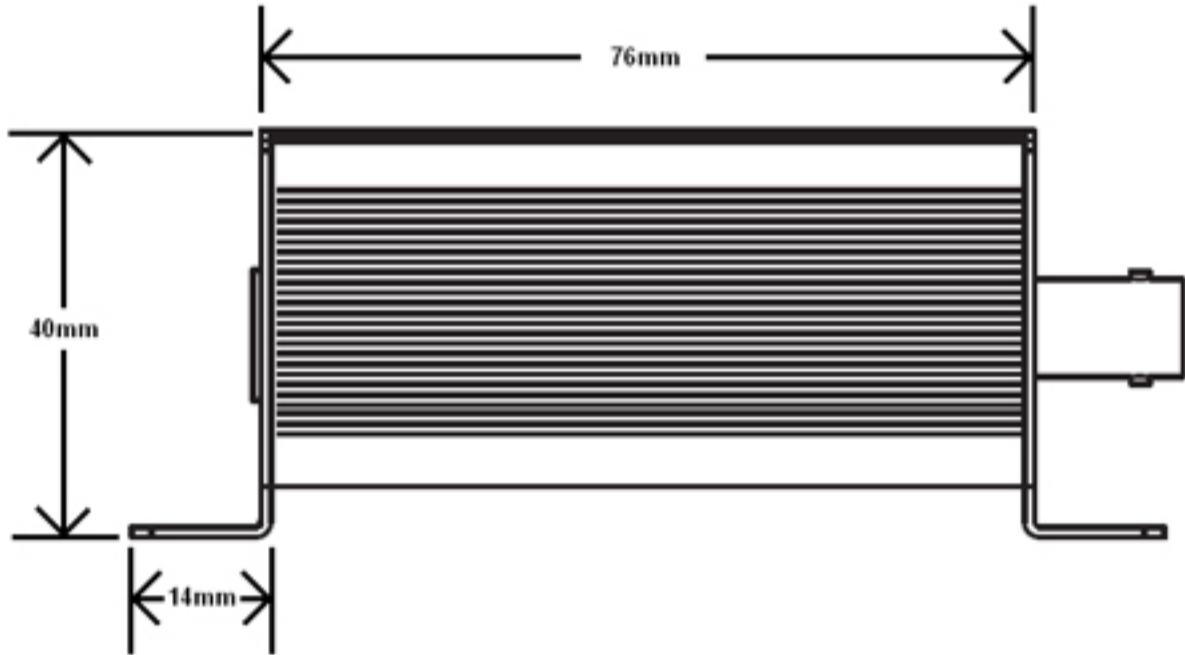

Coax cable connection for C4L6400-EoC-P extended port

Wire Type / Bandwidth (Mbps)	10	20	30	40	50	60	70	80	92	94	94	94	94	94
Coax CCTV Solid Copper RG-11 14 AWG	4999	4572	4180	3760	3380	3040	2700	2330	1615	200	100	50	20	10
Coax CCTV Solid Copper RG-59/U 20 AWG	2499	2377	2180	1990	1790	1580	1400	1220	914	200	100	50	20	10
Coax CCTV Solid Copper RG-59/U 22 AWG	2042	1920	1760	1600	1460	1290	1128	990	762	200	100	50	20	10
Coax CCTV Solid Copper RG-6 18 AWG	3018	2865	2670	2480	2250	2000	1745	1494	1036	200	100	50	20	10

Remote PD Power(Watts)	Coaxial Cable Distance(meters) of RG6/ 18 AWG	Coaxial Cable Distance(meters) of RG59/ U22 AWG	Coaxial Cable Distance(meters) of RG59/ U20 AWG	Coaxial Cable Distance(meters) of RG11/ 14 AWG
5	954	502	681	2384
10	571	301	408	1428
15	407	214	291	1018
20	316	166	226	790
25	258	136	184	645
30	218	115	156	545
35	188	99	135	471
40	166	87	119	415