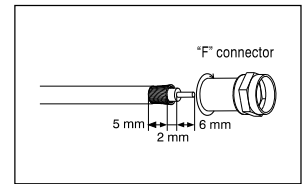

Česky Návod k použití

Magyar Használati útmutató

Български Инструкции за потребителя

Română Instrucțiuni de folosire

Slovenský Návod na použitie

Hrvatski Korisničkim uputama

**SV-9453**

Frequency	Channel	Imped	No. of elements	Gain	Front-back ratio	Beam width Honz/vertical	Length
460~862 MHz	21-69	75Ω	21	10-12 dB	28dB	H35° ~ 50° / V40° ~ 55°	760mm