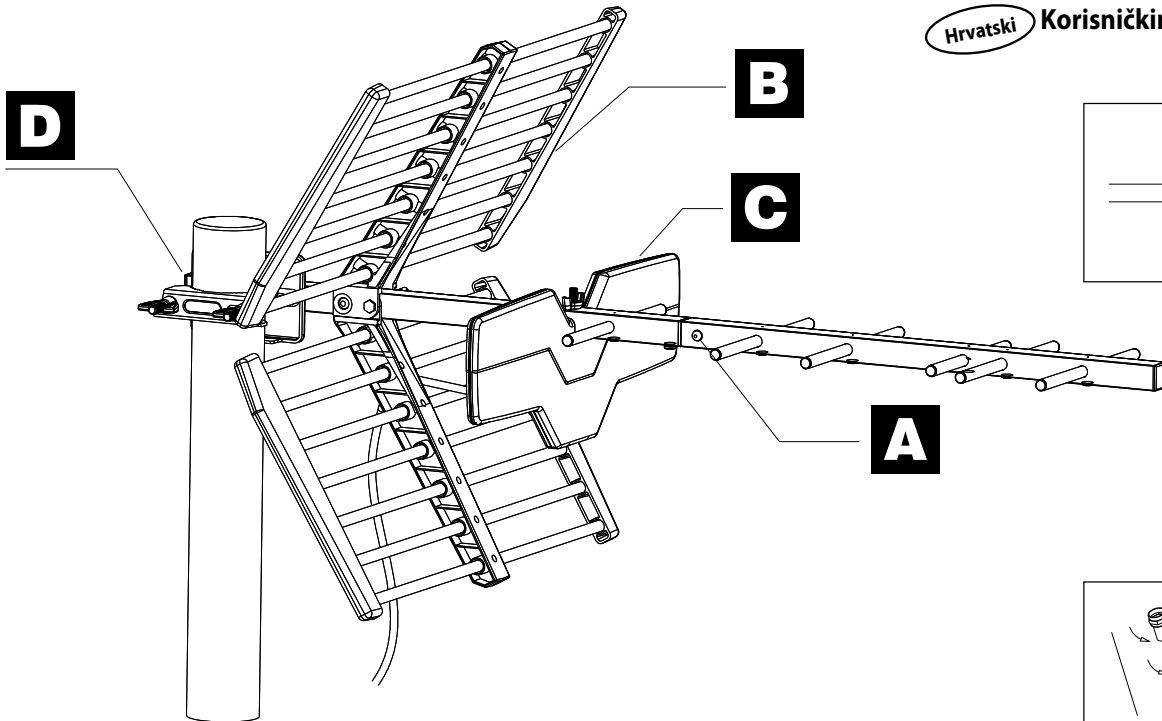

Česky Návod k použití

Magyar Használati útmutató

Български Инструкции за потребителя

Română Instrucțiuni de folosire

Slovenský Návod na použitie

Hrvatski Korisničkim uputama

**SV-9453**

Frequency	Channel	Imped	No. of elements	Gain	Front-back ratio	Beam width Honz/vertical	Length
460~862 MHz	21-69	75Ω	21	10-12 dB	28dB	H35° ~ 50° / V40° ~ 55°	760mm