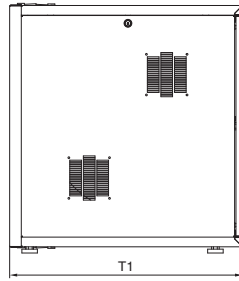

Enclosures

IT enclosures

FlatBox

Version 12 U 600 x 600

Version 21 U 700 x 700

Section A - A

Section B - B

1 T3 max. installation depth

Section C - C

Model No. DK	U	Width dimensions mm		Height dimensions mm						Depth dimensions mm		
		B	H1	H2	H3	H4	H5	H6	H7	T1	T2	T3
7507.000	6	600	365.1	252.7	255.6	177.8	266.7	125	88.9	400	279	342
7507.100	6	600	365.1	252.7	255.6	177.8	266.7	125	88.9	600	479	542
7507.010	9	600	498.5	386.1	389	311.2	400.1	250	222.3	400	279	342
7507.110	9	600	498.5	386.1	389	311.2	400.1	250	222.3	600	479	542
7507.020	12	600	631.8	519.4	522.3	444.5	533.4	375	355.6	400	279	342
7507.120	12	600	631.8	519.4	522.3	444.5	489	375	355.6	600	479	542
7507.030	15	600	765.2	652.8	655.7	577.9	666.8	525	489	400	279	342
7507.200	15	700	765.2	652.8	655.7	577.9	666.8	525	489	700	579	642
7507.210	18	700	898.5	736.1	789	711.2	800.1	650	622.3	700	579	642
7507.220	21	700	1031.9	869.5	922.4	844.6	933.5	775	755.7	700	579	642