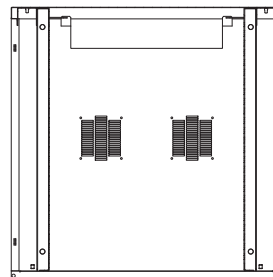

Enclosures

IT enclosures

FlatBox

Version 12 U 600 x 600

Version 21 U 700 x 700

Section A - A

Section B - B

1 T3 max. installation depth

Section C - C

Model No. DK	U	Width dimensions mm		Height dimensions mm						Depth dimensions mm		
		B	H1	H2	H3	H4	H5	H6	H7	T1	T2	T3
7507.000	6	600	365.1	252.7	255.6	177.8	266.7	125	88.9	400	279	342
7507.100	6	600	365.1	252.7	255.6	177.8	266.7	125	88.9	600	479	542
7507.010	9	600	498.5	386.1	389	311.2	400.1	250	222.3	400	279	342
7507.110	9	600	498.5	386.1	389	311.2	400.1	250	222.3	600	479	542
7507.020	12	600	631.8	519.4	522.3	444.5	533.4	375	355.6	400	279	342
7507.120	12	600	631.8	519.4	522.3	444.5	489	375	355.6	600	479	542
7507.030	15	600	765.2	652.8	655.7	577.9	666.8	525	489	400	279	342
7507.200	15	700	765.2	652.8	655.7	577.9	666.8	525	489	700	579	642
7507.210	18	700	898.5	736.1	789	711.2	800.1	650	622.3	700	579	642
7507.220	21	700	1031.9	869.5	922.4	844.6	933.5	775	755.7	700	579	642