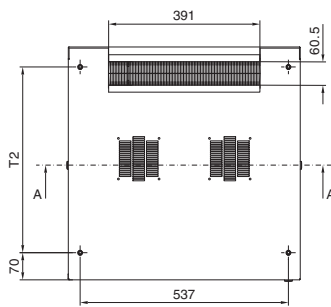

Enclosures

IT enclosures

FlatBox

Version 12 U 600 x 600

Version 21 U 700 x 700

Section A - A

Section B - B

1 T3 max. installation depth

Section C - C

Model No. DK	U	Width dimensions mm		Height dimensions mm						Depth dimensions mm		
		B	H1	H2	H3	H4	H5	H6	H7	T1	T2	T3
7507.000	6	600	365.1	252.7	255.6	177.8	266.7	125	88.9	400	279	342
7507.100	6	600	365.1	252.7	255.6	177.8	266.7	125	88.9	600	479	542
7507.010	9	600	498.5	386.1	389	311.2	400.1	250	222.3	400	279	342
7507.110	9	600	498.5	386.1	389	311.2	400.1	250	222.3	600	479	542
7507.020	12	600	631.8	519.4	522.3	444.5	533.4	375	355.6	400	279	342
7507.120	12	600	631.8	519.4	522.3	444.5	489	375	355.6	600	479	542
7507.030	15	600	765.2	652.8	655.7	577.9	666.8	525	489	400	279	342
7507.200	15	700	765.2	652.8	655.7	577.9	666.8	525	489	700	579	642
7507.210	18	700	898.5	736.1	789	711.2	800.1	650	622.3	700	579	642
7507.220	21	700	1031.9	869.5	922.4	844.6	933.5	775	755.7	700	579	642