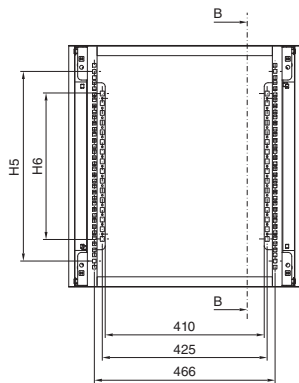

Enclosures

IT enclosures

FlatBox

Version 12 U 600 x 600

Version 21 U 700 x 700

Section A - A

Section B - B

1 T3 max. installation depth

Section C - C

Model No. DK	U	Width dimensions mm		Height dimensions mm						Depth dimensions mm		
		B	H1	H2	H3	H4	H5	H6	H7	T1	T2	T3
7507.000	6	600	365.1	252.7	255.6	177.8	266.7	125	88.9	400	279	342
7507.100	6	600	365.1	252.7	255.6	177.8	266.7	125	88.9	600	479	542
7507.010	9	600	498.5	386.1	389	311.2	400.1	250	222.3	400	279	342
7507.110	9	600	498.5	386.1	389	311.2	400.1	250	222.3	600	479	542
7507.020	12	600	631.8	519.4	522.3	444.5	533.4	375	355.6	400	279	342
7507.120	12	600	631.8	519.4	522.3	444.5	489	375	355.6	600	479	542
7507.030	15	600	765.2	652.8	655.7	577.9	666.8	525	489	400	279	342
7507.200	15	700	765.2	652.8	655.7	577.9	666.8	525	489	700	579	642
7507.210	18	700	898.5	736.1	789	711.2	800.1	650	622.3	700	579	642
7507.220	21	700	1031.9	869.5	922.4	844.6	933.5	775	755.7	700	579	642