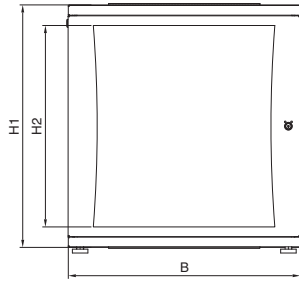

Enclosures

IT enclosures

FlatBox

Version 12 U 600 x 600

Version 21 U 700 x 700

Section A - A

Section B - B

1 T3 max. installation depth

Section C - C

Model No. DK	U	Width dimensions mm		Height dimensions mm						Depth dimensions mm		
		B	H1	H2	H3	H4	H5	H6	H7	T1	T2	T3
7507.000	6	600	365.1	252.7	255.6	177.8	266.7	125	88.9	400	279	342
7507.100	6	600	365.1	252.7	255.6	177.8	266.7	125	88.9	600	479	542
7507.010	9	600	498.5	386.1	389	311.2	400.1	250	222.3	400	279	342
7507.110	9	600	498.5	386.1	389	311.2	400.1	250	222.3	600	479	542
7507.020	12	600	631.8	519.4	522.3	444.5	533.4	375	355.6	400	279	342
7507.120	12	600	631.8	519.4	522.3	444.5	489	375	355.6	600	479	542
7507.030	15	600	765.2	652.8	655.7	577.9	666.8	525	489	400	279	342
7507.200	15	700	765.2	652.8	655.7	577.9	666.8	525	489	700	579	642
7507.210	18	700	898.5	736.1	789	711.2	800.1	650	622.3	700	579	642
7507.220	21	700	1031.9	869.5	922.4	844.6	933.5	775	755.7	700	579	642