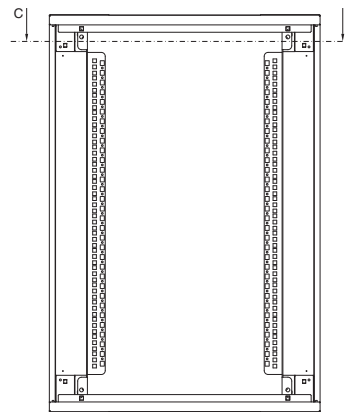

Enclosures

IT enclosures

FlatBox

Version 12 U 600 x 600

Version 21 U 700 x 700

Section A - A

Section B - B

1 T3 max. installation depth

Section C - C

Model No. DK	U	Width dimensions mm		Height dimensions mm						Depth dimensions mm		
		B	H1	H2	H3	H4	H5	H6	H7	T1	T2	T3
7507.000	6	600	365.1	252.7	255.6	177.8	266.7	125	88.9	400	279	342
7507.100	6	600	365.1	252.7	255.6	177.8	266.7	125	88.9	600	479	542
7507.010	9	600	498.5	386.1	389	311.2	400.1	250	222.3	400	279	342
7507.110	9	600	498.5	386.1	389	311.2	400.1	250	222.3	600	479	542
7507.020	12	600	631.8	519.4	522.3	444.5	533.4	375	355.6	400	279	342
7507.120	12	600	631.8	519.4	522.3	444.5	489	375	355.6	600	479	542
7507.030	15	600	765.2	652.8	655.7	577.9	666.8	525	489	400	279	342
7507.200	15	700	765.2	652.8	655.7	577.9	666.8	525	489	700	579	642
7507.210	18	700	898.5	736.1	789	711.2	800.1	650	622.3	700	579	642
7507.220	21	700	1031.9	869.5	922.4	844.6	933.5	775	755.7	700	579	642