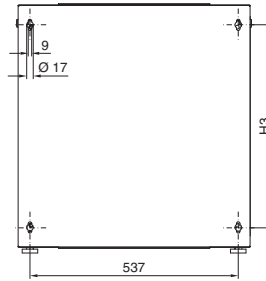

Enclosures

IT enclosures

FlatBox

Version 12 U 600 x 600

Version 21 U 700 x 700

Section A - A

Section B - B

1 T3 max. installation depth

Section C - C

Model No. DK	U	Width dimensions mm		Height dimensions mm						Depth dimensions mm		
		B	H1	H2	H3	H4	H5	H6	H7	T1	T2	T3
7507.000	6	600	365.1	252.7	255.6	177.8	266.7	125	88.9	400	279	342
7507.100	6	600	365.1	252.7	255.6	177.8	266.7	125	88.9	600	479	542
7507.010	9	600	498.5	386.1	389	311.2	400.1	250	222.3	400	279	342
7507.110	9	600	498.5	386.1	389	311.2	400.1	250	222.3	600	479	542
7507.020	12	600	631.8	519.4	522.3	444.5	533.4	375	355.6	400	279	342
7507.120	12	600	631.8	519.4	522.3	444.5	489	375	355.6	600	479	542
7507.030	15	600	765.2	652.8	655.7	577.9	666.8	525	489	400	279	342
7507.200	15	700	765.2	652.8	655.7	577.9	666.8	525	489	700	579	642
7507.210	18	700	898.5	736.1	789	711.2	800.1	650	622.3	700	579	642
7507.220	21	700	1031.9	869.5	922.4	844.6	933.5	775	755.7	700	579	642