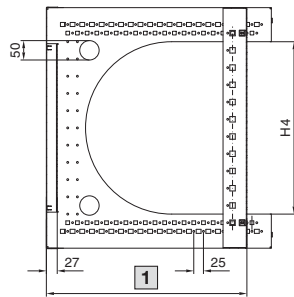

Enclosures

IT enclosures

FlatBox

Version 12 U 600 x 600

Version 21 U 700 x 700

Section A - A

Section B - B

1 T3 max. installation depth

Section C - C

Model No. DK	U	Width dimensions mm		Height dimensions mm						Depth dimensions mm		
		B	H1	H2	H3	H4	H5	H6	H7	T1	T2	T3
7507.000	6	600	365.1	252.7	255.6	177.8	266.7	125	88.9	400	279	342
7507.100	6	600	365.1	252.7	255.6	177.8	266.7	125	88.9	600	479	542
7507.010	9	600	498.5	386.1	389	311.2	400.1	250	222.3	400	279	342
7507.110	9	600	498.5	386.1	389	311.2	400.1	250	222.3	600	479	542
7507.020	12	600	631.8	519.4	522.3	444.5	533.4	375	355.6	400	279	342
7507.120	12	600	631.8	519.4	522.3	444.5	489	375	355.6	600	479	542
7507.030	15	600	765.2	652.8	655.7	577.9	666.8	525	489	400	279	342
7507.200	15	700	765.2	652.8	655.7	577.9	666.8	525	489	700	579	642
7507.210	18	700	898.5	736.1	789	711.2	800.1	650	622.3	700	579	642
7507.220	21	700	1031.9	869.5	922.4	844.6	933.5	775	755.7	700	579	642