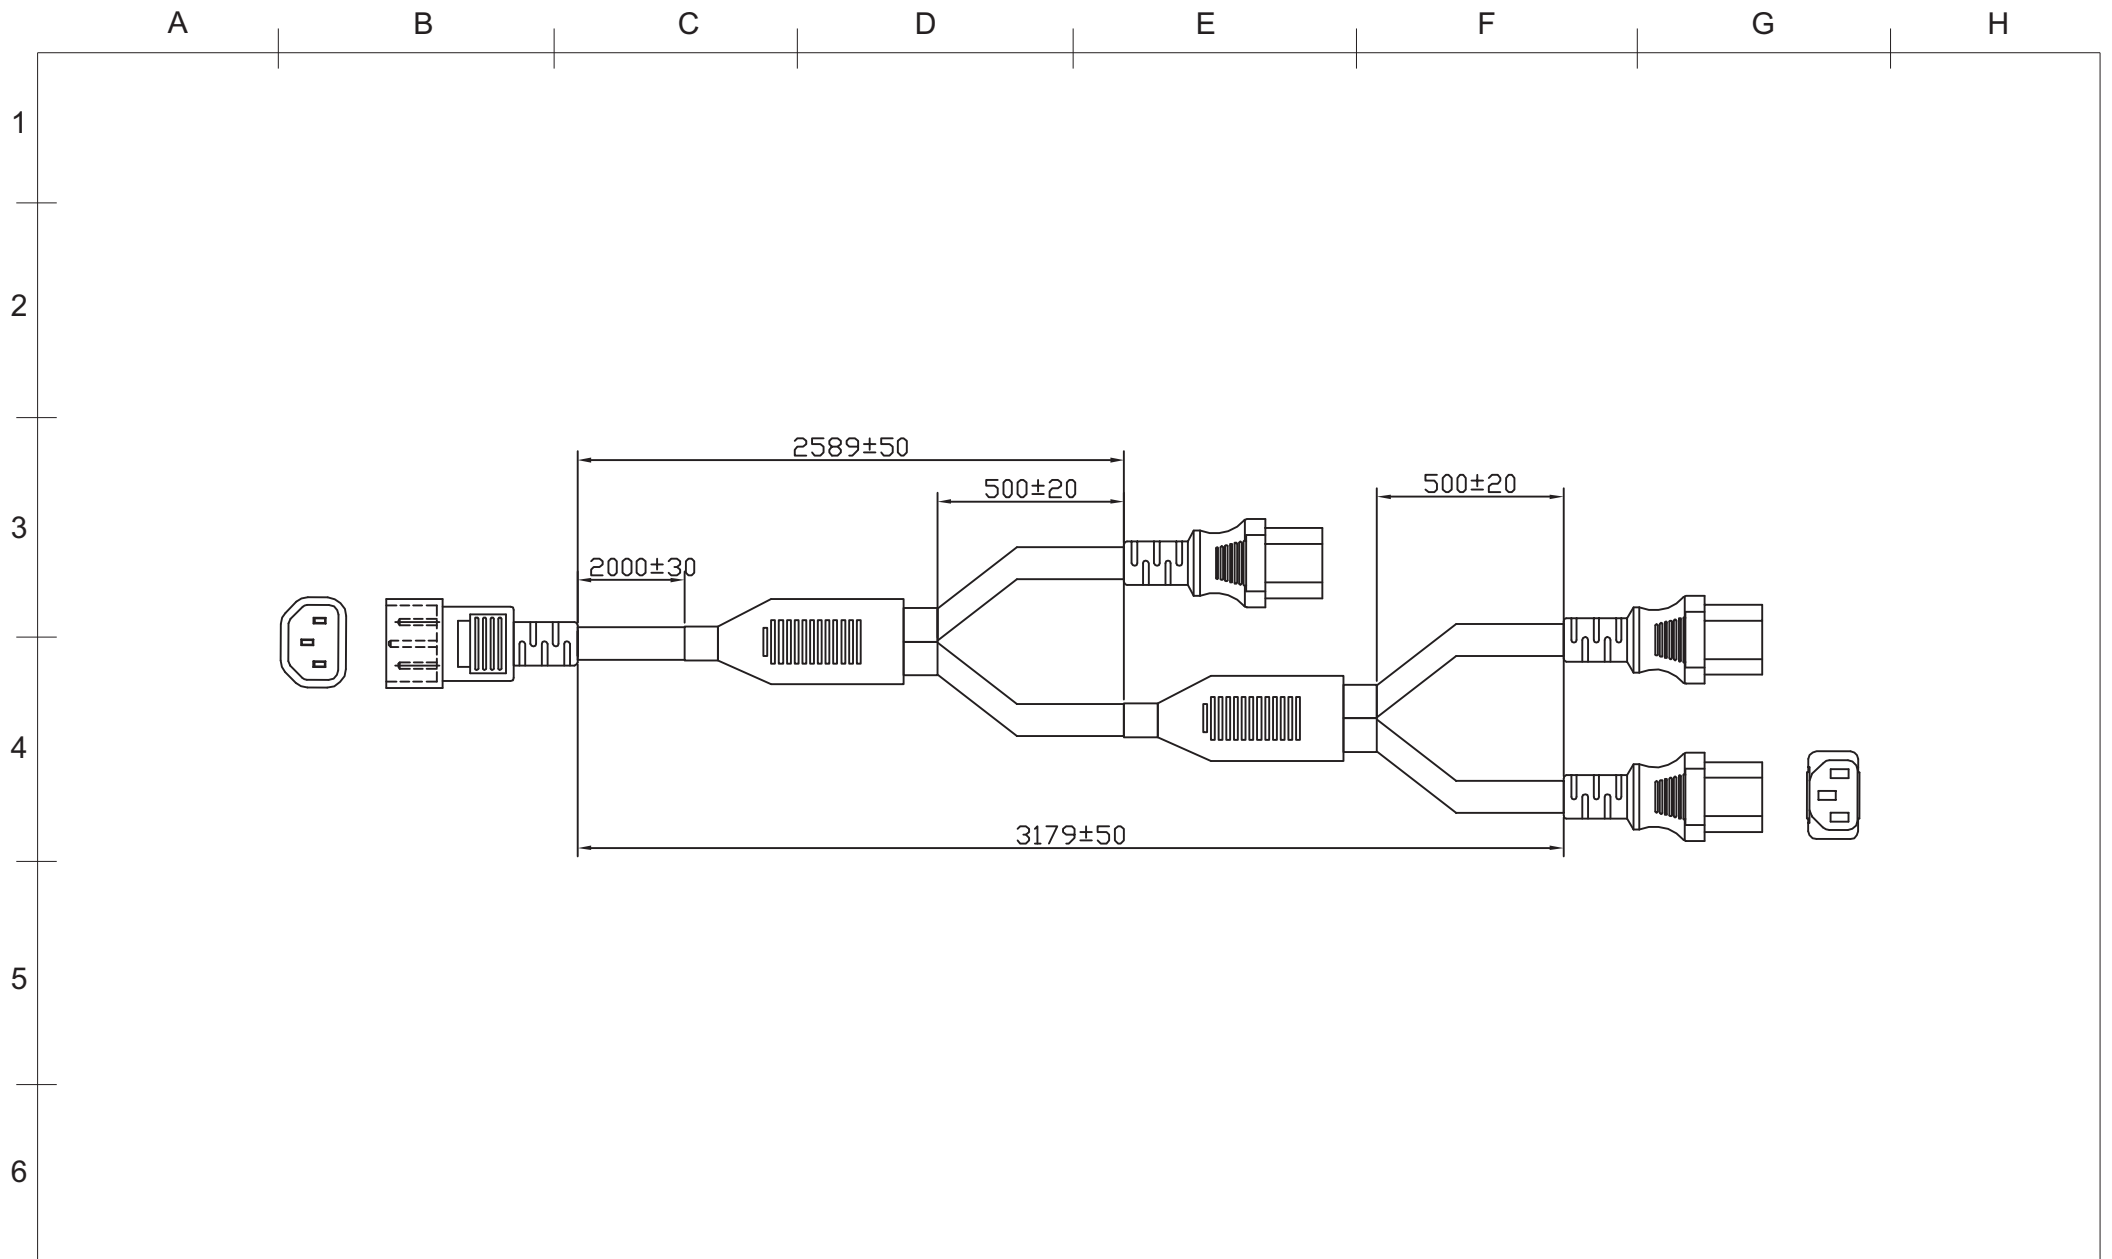

renkforce

 **PC INTERN**

Y-STROM-VERLÄNGERUNGSKABEL

**Zum Anschluss von 3 PCs oder
Monitoren an nur einem Stromanschluss**

3x Kaltgeräte - Stecker C14 <-> Kaltgeräte - Buchse C13

**Y power extension cable • Prolongation de câble en Y •
Y-Stroom-Verlengsnoer • Cavo di alimentazione ad Y •
Przedłużacz elektryczny Y**

N° 975127

renkforce
distributed by
Conrad Electronic SE
Klaus-Conrad-Str. 1
D-92240 Hirschau
www.renkforce.de

WEEE-Reg.-Nr.:
DE28001718

V1_0615_01

DATE	REVISION	APPROVAL BY	DIMENSION	mm ±0.2	Model no.	317-282
			DRAW BY	Camily	Product	Power cord
			APPROVAL BY	Rikki		
			DATE	29-07-2010		