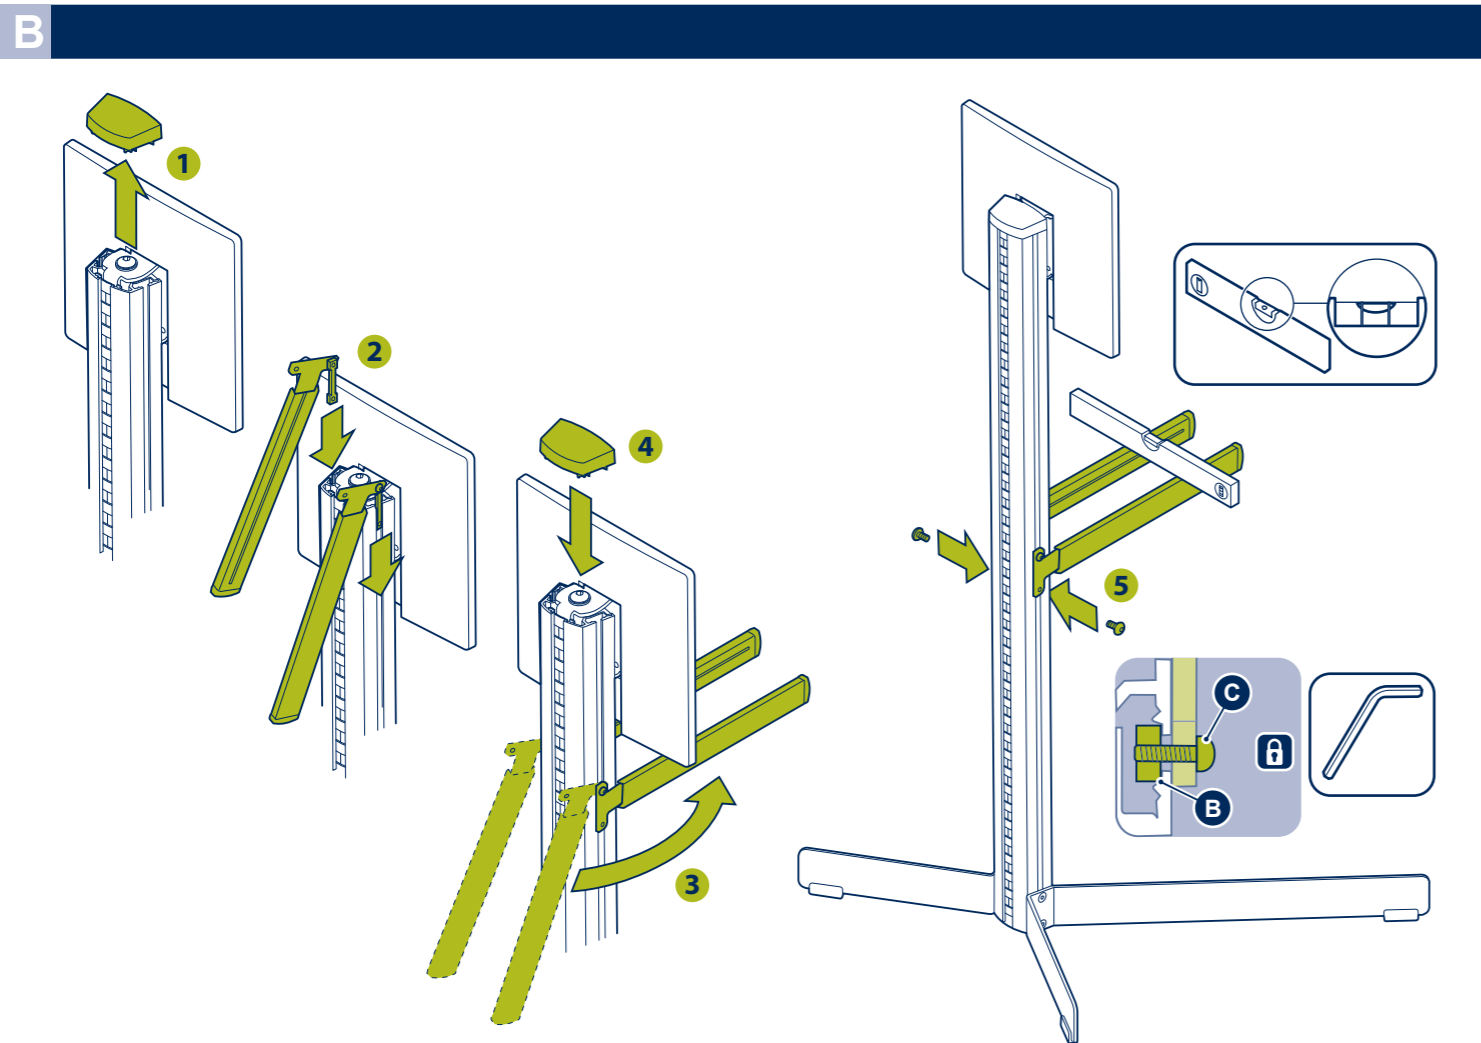

OPTIONAL EFA 8825 AV SUPPORT (MAX. 1x)

Mounting instructions
Montageanleitung
Consignes d'installation
Montagevoorschrift
Instrucciones de montaje
Istruzioni di montaggio

Manual de montagem
Montageföreskrifter
Instrukcja montażu
Инструкция по сборке и установке
Návod k montáži

Návod na montáž
Szerelési előírás
Montaj klavuzu
Instruccijoni de montaj
Вказівки по монтажі
設置の説明書

1 2 3 4

MOUNTING INSTRUCTIONS

Vogel's Holding BV 2010 © all rights reserved.

Visit www.vogels.com for more information

EFF 8230
EFF 8330

Important
Wichtig
Important
Belangrijk
Importante
Importante
Viktigt
Ważne
Важно
Důležitý
Dôležitý
Fontos
Önemli
Important

Для монтажу необхідно 2 людини Important

Важливо
重要

EFF 8230 / EFF 8330

2 persons required
Zwei Personen erforderlich
Nécessite deux personnes
2 personen
Se precisan dos personas
E' richiesta la presenza di due persone
Requer duas pessoas
Två personer erfordras
Konecznie dwie osoby
Нужны два человека
Montáž vyžaduje 2 osoby
Montáž vyžaduje 2 osoby
Két személy szükséges
Iki kişi gerekli
Este nevoie de două persoane
Для монтажу необхідно 2 людини
Необходими са двама души
二人作業

DESIGNED AND ENGINEERED
IN THE NETHERLANDS
MADE IN THE P.R.C.
VOGEL'S PRODUCTS BV
NL 5628 DB EINDHOVEN
WWW.VOGELS.COM