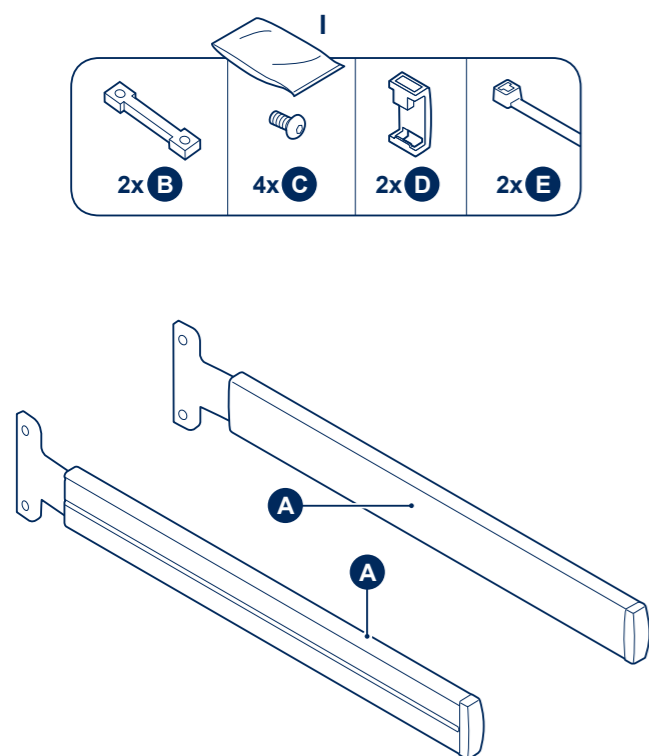

OPTIONAL EFA 8825 AV SUPPORT (MAX. 1x)

Mounting instructions  
Montageanleitung  
Consignes d'installation  
Montagevoorschrift  
Instrucciones de montaje  
Istruzioni di montaggio

Manual de montagem  
Montageföreskrifter  
Instrukcja montażu  
Инструкция по сборке и установке  
Návod k montáži