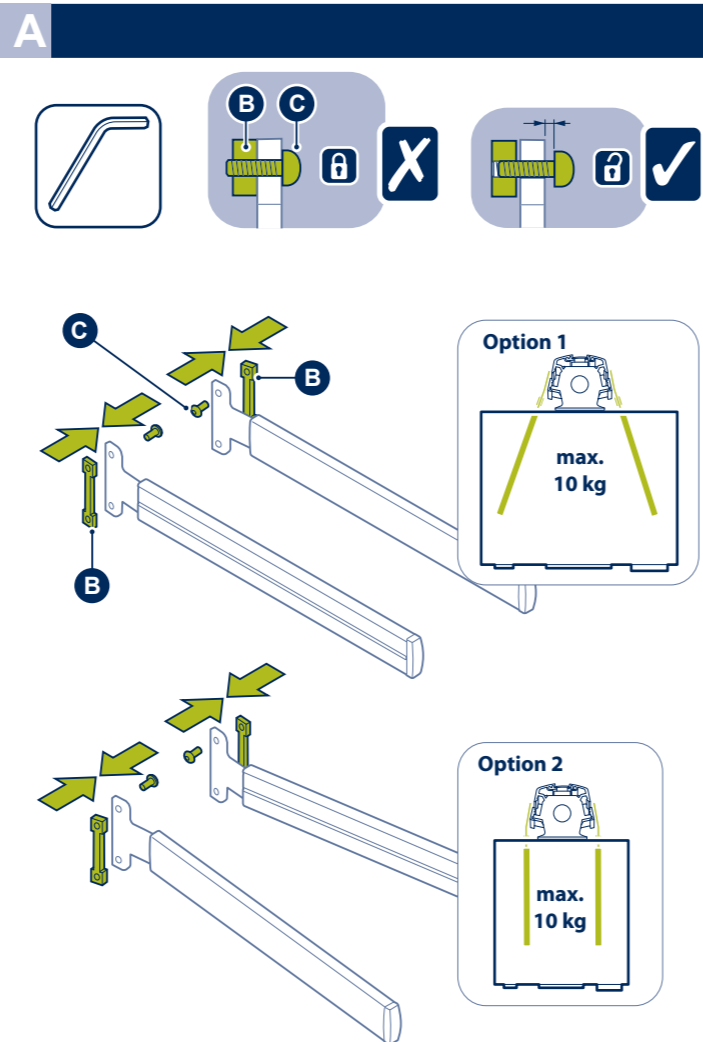

OPTIONAL EFA 8825 AV SUPPORT (MAX. 1x)

Mounting instructions  
Montageanleitung  
Consignes d'installation  
Montagevoorschrift  
Instrucciones de montaje  
Istruzioni di montaggio

Manual de montagem  
Montageföreskrifter  
Instrukcja montażu  
Инструкция по сборке и установке  
Návod k montáži

EFF 8230  
EFF 8330

Important  
Wichtig  
Important  
Belangrijk  
Importante  
Importante  
Viktigt  
Ważne  
Важно  
Důležitý  
Dôležitý  
Fontos  
Önemli  
Important

Для монтажу необхідно 2 людини Important