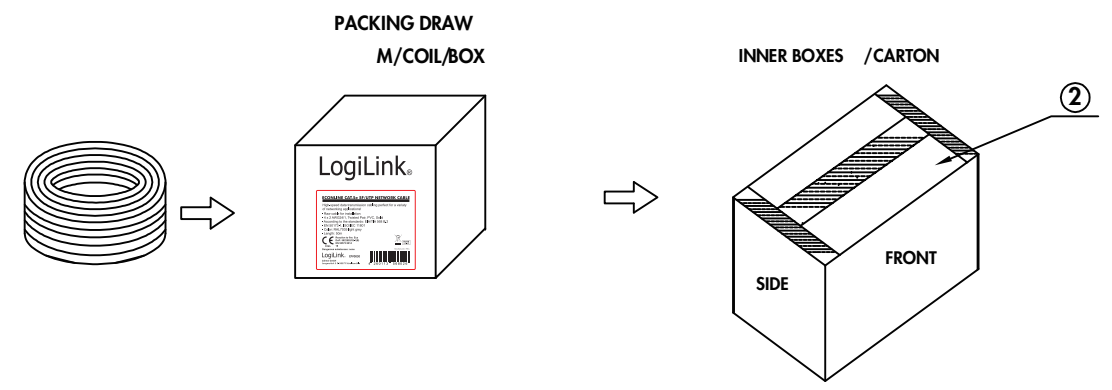

REVISIONS			
REV	DESCRIPTION	DATE	APPROVED
A			

A—A
8 : 1

ITEM NO	LENGTH(M)	CABLE BINDING(MM)	BOX SIZE(MM)	CARTON SIZE(MM)	CARTON Q'TY
CPV0030	50	Ø210	225*225*100	520*470*240	10
CPV007	100	Ø245	260*260*100	540*280*320	6
CPV009	305	Ø355	370*370*210	455*385*385	2

RoHS COMPLIANT TO DIRECTIVE 2011/65/EU

1	CABLE: SFTP CAT5E: (1/0.50CCA*1P)*4PAIRS+MYLAR+AL-FOIL+DRAIN(1*0.5CCA)+BRAID (16*5/0.12AL-MG)+TEARING LINE+CABLE JACKET:PVC, COLOR:GREY OD=5.5±0.2MM
2	CARTON:NORMAL CARTON
3	LABEL: EFFECT OF LABELING,SIZE: 180* 144MM CARTON BARCODE,SIZE:50*20MM
4	PRINTING: SFTP CAT.5E 24AWG/1x4P CABLE ISO/IEC 11801 & TIA/EIA SOLID 001M 002M... CE CPR Class Eca!