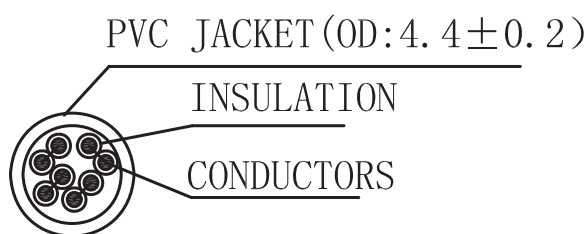

### Technical Features

CCA Wire

Category 5e U/UTP AWG 26/7

PVC Jacket

Unshielded

TIA/EIA 568B

### Technical Drawings

SECTION A-A

[www.logilink.de](http://www.logilink.de)

RoHS  
compliant

Length	Grey	EAN Code
0.25 m	CP1012U	4052792025514
0.50 m	CP1022U	4052792025521
1.00 m	CP1032U	4052792025538
2.00 m	CP1052U	4052792025545
3.00 m	CP1062U	4052792025552
5.00 m	CP1072U	4052792025569
7.50 m	CP1082U	4052792025576
10.00 m	CP1092U	4052792025583
15.00 m	CP1102U	4052792025590
20.00 m	CP1112U	4052792025606
30.00 m	CP1122U	4052792026047
50.00 m	CP1142U	4052792026054

Length	Black	EAN Code	Red	EAN Code
0.25 m	CP1013U	4052792025613	CP1014U	4052792025712
0.50 m	CP1023U	4052792025620	CP1024U	4052792025729
1.00 m	CP1033U	4052792025637	CP1034U	4052792025736
2.00 m	CP1053U	4052792025644	CP1054U	4052792025743
3.00 m	CP1063U	4052792025651	CP1064U	4052792025750
5.00 m	CP1073U	4052792025668	CP1074U	4052792025767
7.50 m	CP1083U	4052792025675	CP1084U	4052792025774
10.00 m	CP1093U	4052792025682	CP1094U	4052792025781