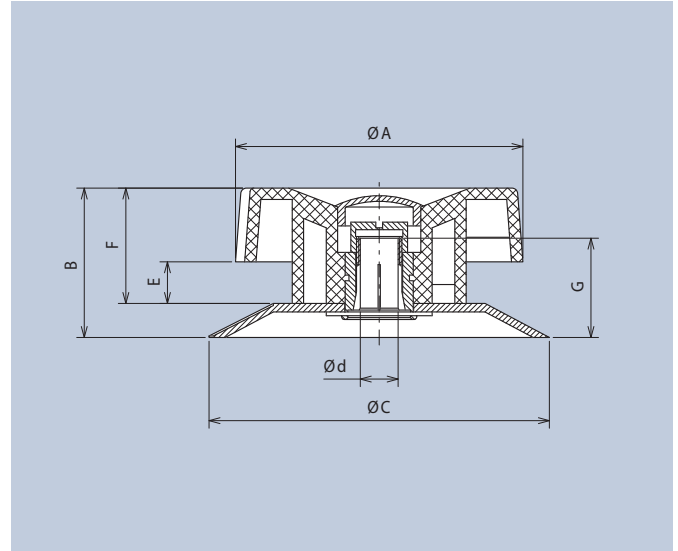

Kunststoff Stellknöpfe

Plastic Adjusting Knobs

Technische Daten

Werkstoff: ABS

General Technical Data

Material: ABS

| mit Spannzangenbefestigung · with collet fixing | | | | | | | |
|---|------|------|----|----|------|----|----------|
| ØA | B | ØC | Ød | E | F | G | Art.-Nr. |
| 76 | 40 | 90 | 8 | 11 | 30,5 | 28 | 473.81 |
| 76 | 40 | 90 | 10 | 11 | 30,5 | 28 | 473.91 |
| 50 | 35,5 | 58 | 6 | 11 | 26 | 28 | 474.61 |
| 50 | 35,5 | 58 | 8 | 11 | 26 | 28 | 474.81 |
| 50 | 35,5 | 58 | 10 | 11 | 26 | 28 | 474.91 |
| 38 | 28 | 42 | 6 | 8 | 20 | 13 | 475.61 |
| 28 | 24,5 | 31,5 | 6 | 6 | 18 | 10 | 476.61 |
| 19 | 19 | 21 | 6 | 5 | 16 | 8 | 477.61 |

| mit Gewindestiftbefestigung · with setscrew fixing | | | | | | | | | |
|--|----|------|----|------|-----|----|------|----|----------|
| ØA | B | ØC | Ød | D | E | F | G | Z* | Art.-Nr. |
| 19 | 16 | 21 | 6 | 6,2 | 5 | 12 | 13,2 | 2 | 320.621 |
| 25 | 22 | 31,5 | 6 | 9,5 | 6 | 15 | 16,6 | 1 | 321.611 |
| 31 | 27 | 42 | 6 | 11,5 | 6,5 | 19 | 21,2 | 1 | 322.611 |