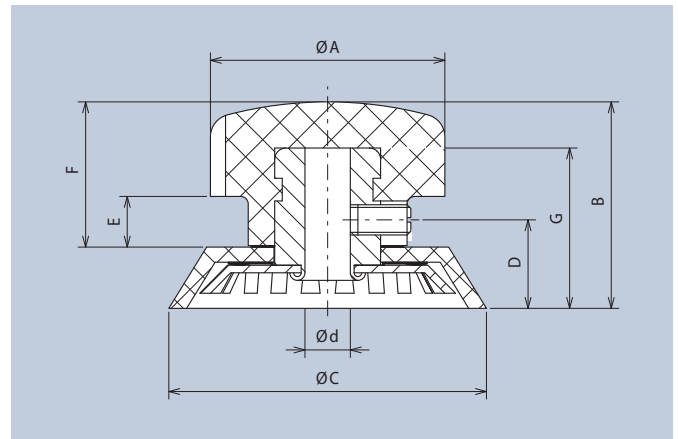

Kunststoff Stellknöpfe

Plastic Adjusting Knobs

Technische Daten

Werkstoff: ABS

General Technical Data

Material: ABS

| mit Spannzangenbefestigung · with collet fixing | | | | | | | |
|---|------|------|----|----|------|----|----------|
| ØA | B | ØC | Ød | E | F | G | Art.-Nr. |
| 76 | 40 | 90 | 8 | 11 | 30,5 | 28 | 473.81 |
| 76 | 40 | 90 | 10 | 11 | 30,5 | 28 | 473.91 |
| 50 | 35,5 | 58 | 6 | 11 | 26 | 28 | 474.61 |
| 50 | 35,5 | 58 | 8 | 11 | 26 | 28 | 474.81 |
| 50 | 35,5 | 58 | 10 | 11 | 26 | 28 | 474.91 |
| 38 | 28 | 42 | 6 | 8 | 20 | 13 | 475.61 |
| 28 | 24,5 | 31,5 | 6 | 6 | 18 | 10 | 476.61 |
| 19 | 19 | 21 | 6 | 5 | 16 | 8 | 477.61 |

| mit Gewindestiftbefestigung · with setscrew fixing | | | | | | | | | |
|--|----|------|----|------|-----|----|------|----|----------|
| ØA | B | ØC | Ød | D | E | F | G | Z* | Art.-Nr. |
| 19 | 16 | 21 | 6 | 6,2 | 5 | 12 | 13,2 | 2 | 320.621 |
| 25 | 22 | 31,5 | 6 | 9,5 | 6 | 15 | 16,6 | 1 | 321.611 |
| 31 | 27 | 42 | 6 | 11,5 | 6,5 | 19 | 21,2 | 1 | 322.611 |