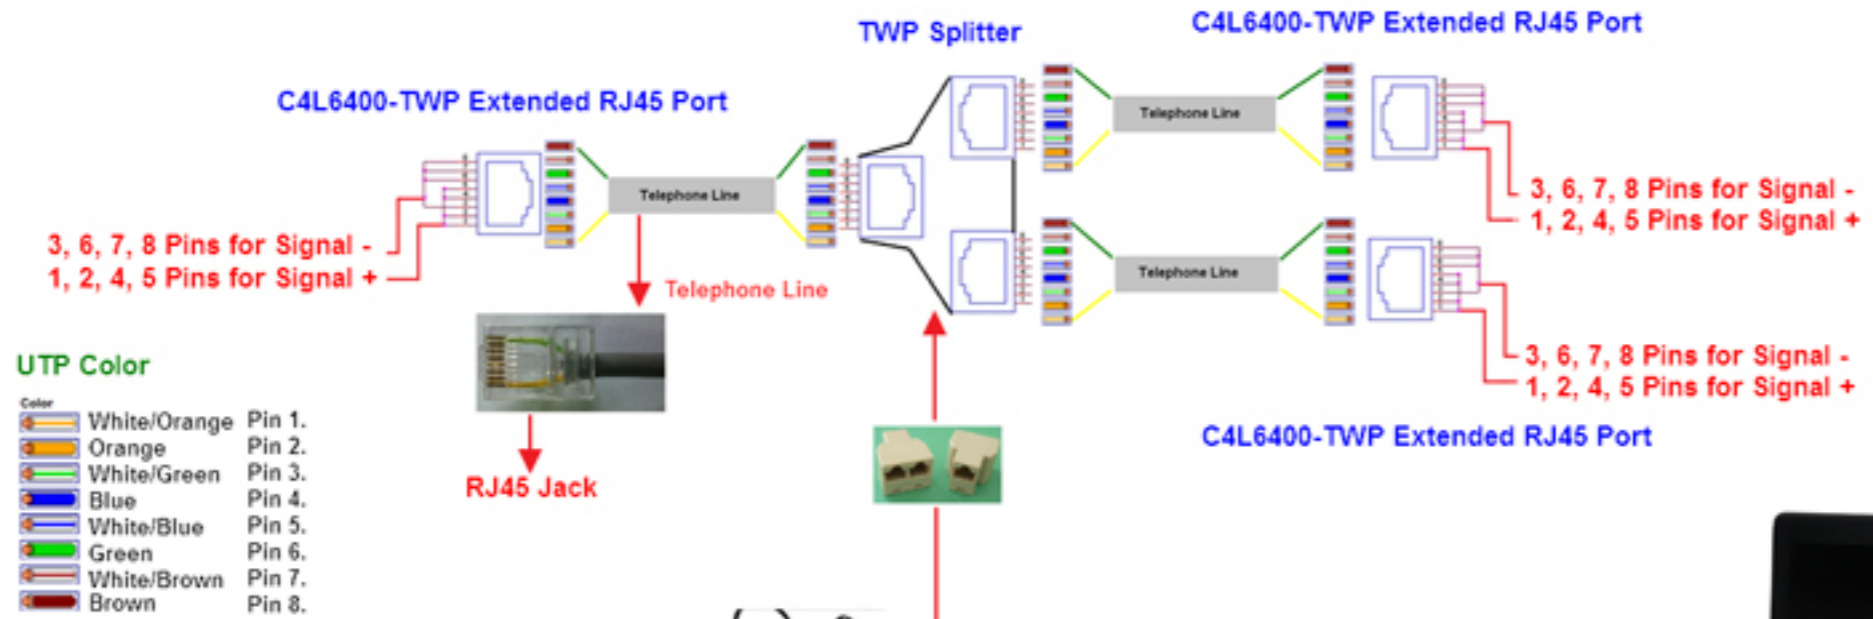

## 2Wire Telephone line connection for C4L6400-TWP extended port

### 4Wire Telephone line connection for C4L6400-TWP extended port

# C4L6400-TWP Ethernet Structure

Wire Type / Bandwidth (Mbps)	10	20	30	40	50	60	70	80	93	94	94	94	94	94
4Pairs - CAT 5	671	650	620	590	560	535	503	475	419	200	100	50	20	10
4Pairs - CAT 6	738	710	682	649	616	583	553	524	461	200	100	50	20	10
Single Pair - CAT 5	640	620	592	563	535	510	480	450	400	200	100	50	20	10
Single Pair - CAT 6	704	680	651	620	588	560	528	500	440	200	100	50	20	10
Sheilded 18 AWG 2Wire	396	383	366	349	331	315	297	280	247	200	100	50	20	10
Unsheilded 18 AWG 2Wire	610	590	564	536	509	485	457	430	381	200	100	50	20	10