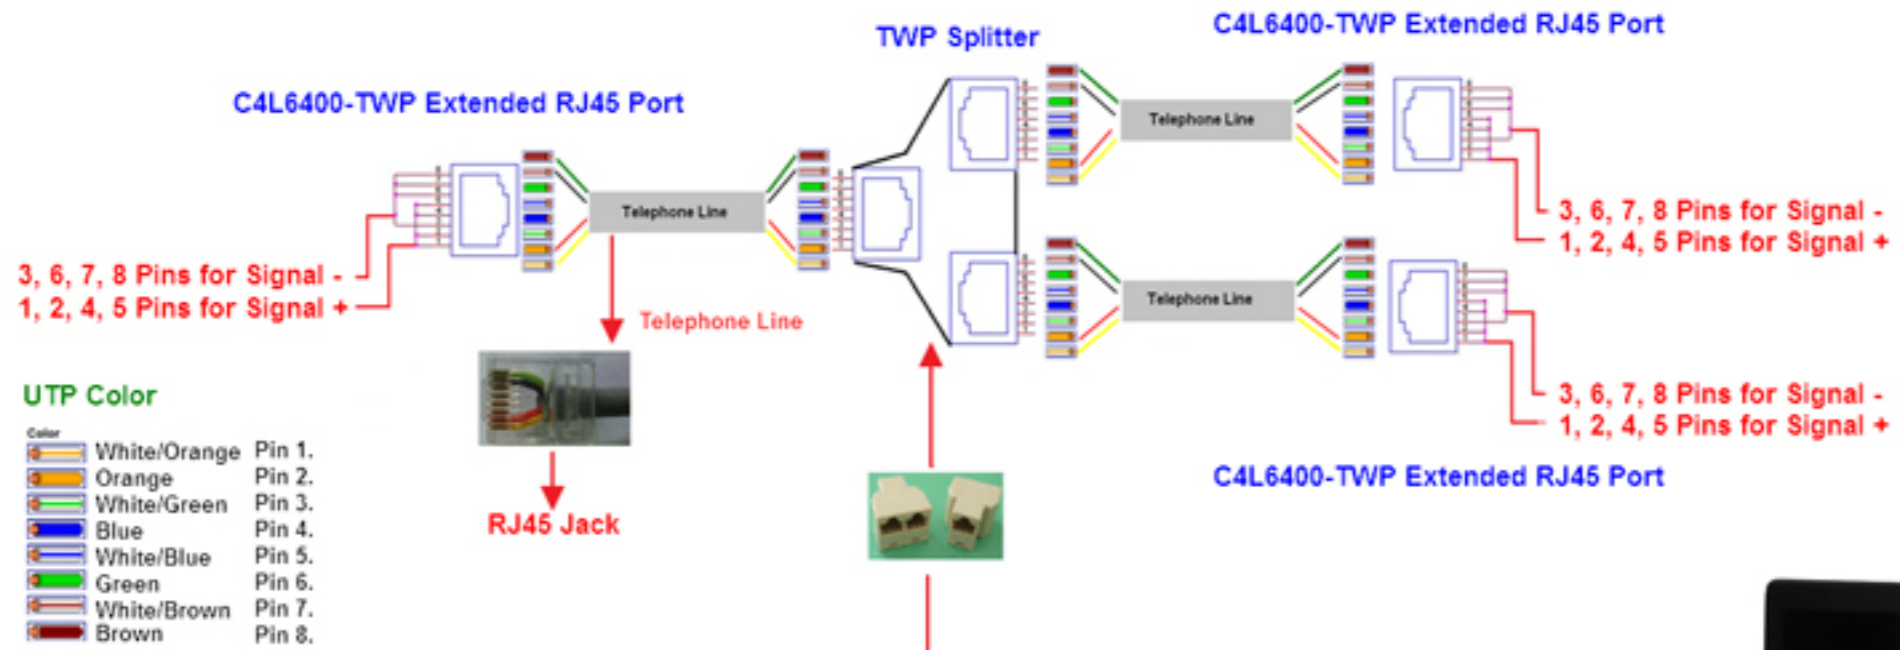

## 2Wire Telephone line connection for C4L6400-TWP extended port

### 4Wire Telephone line connection for C4L6400-TWP extended port

# C4L6400-TWP Ethernet Structure

Wire Type / Bandwidth (Mbps)	10	20	30	40	50	60	70	80	93	94	94	94	94	94
4Pairs - CAT 5	671	650	620	590	560	535	503	475	419	200	100	50	20	10
4Pairs - CAT 6	738	710	682	649	616	583	553	524	461	200	100	50	20	10
Single Pair - CAT 5	640	620	592	563	535	510	480	450	400	200	100	50	20	10
Single Pair - CAT 6	704	680	651	620	588	560	528	500	440	200	100	50	20	10
Sheilded 18 AWG 2Wire	396	383	366	349	331	315	297	280	247	200	100	50	20	10
Unsheilded 18 AWG 2Wire	610	590	564	536	509	485	457	430	381	200	100	50	20	10