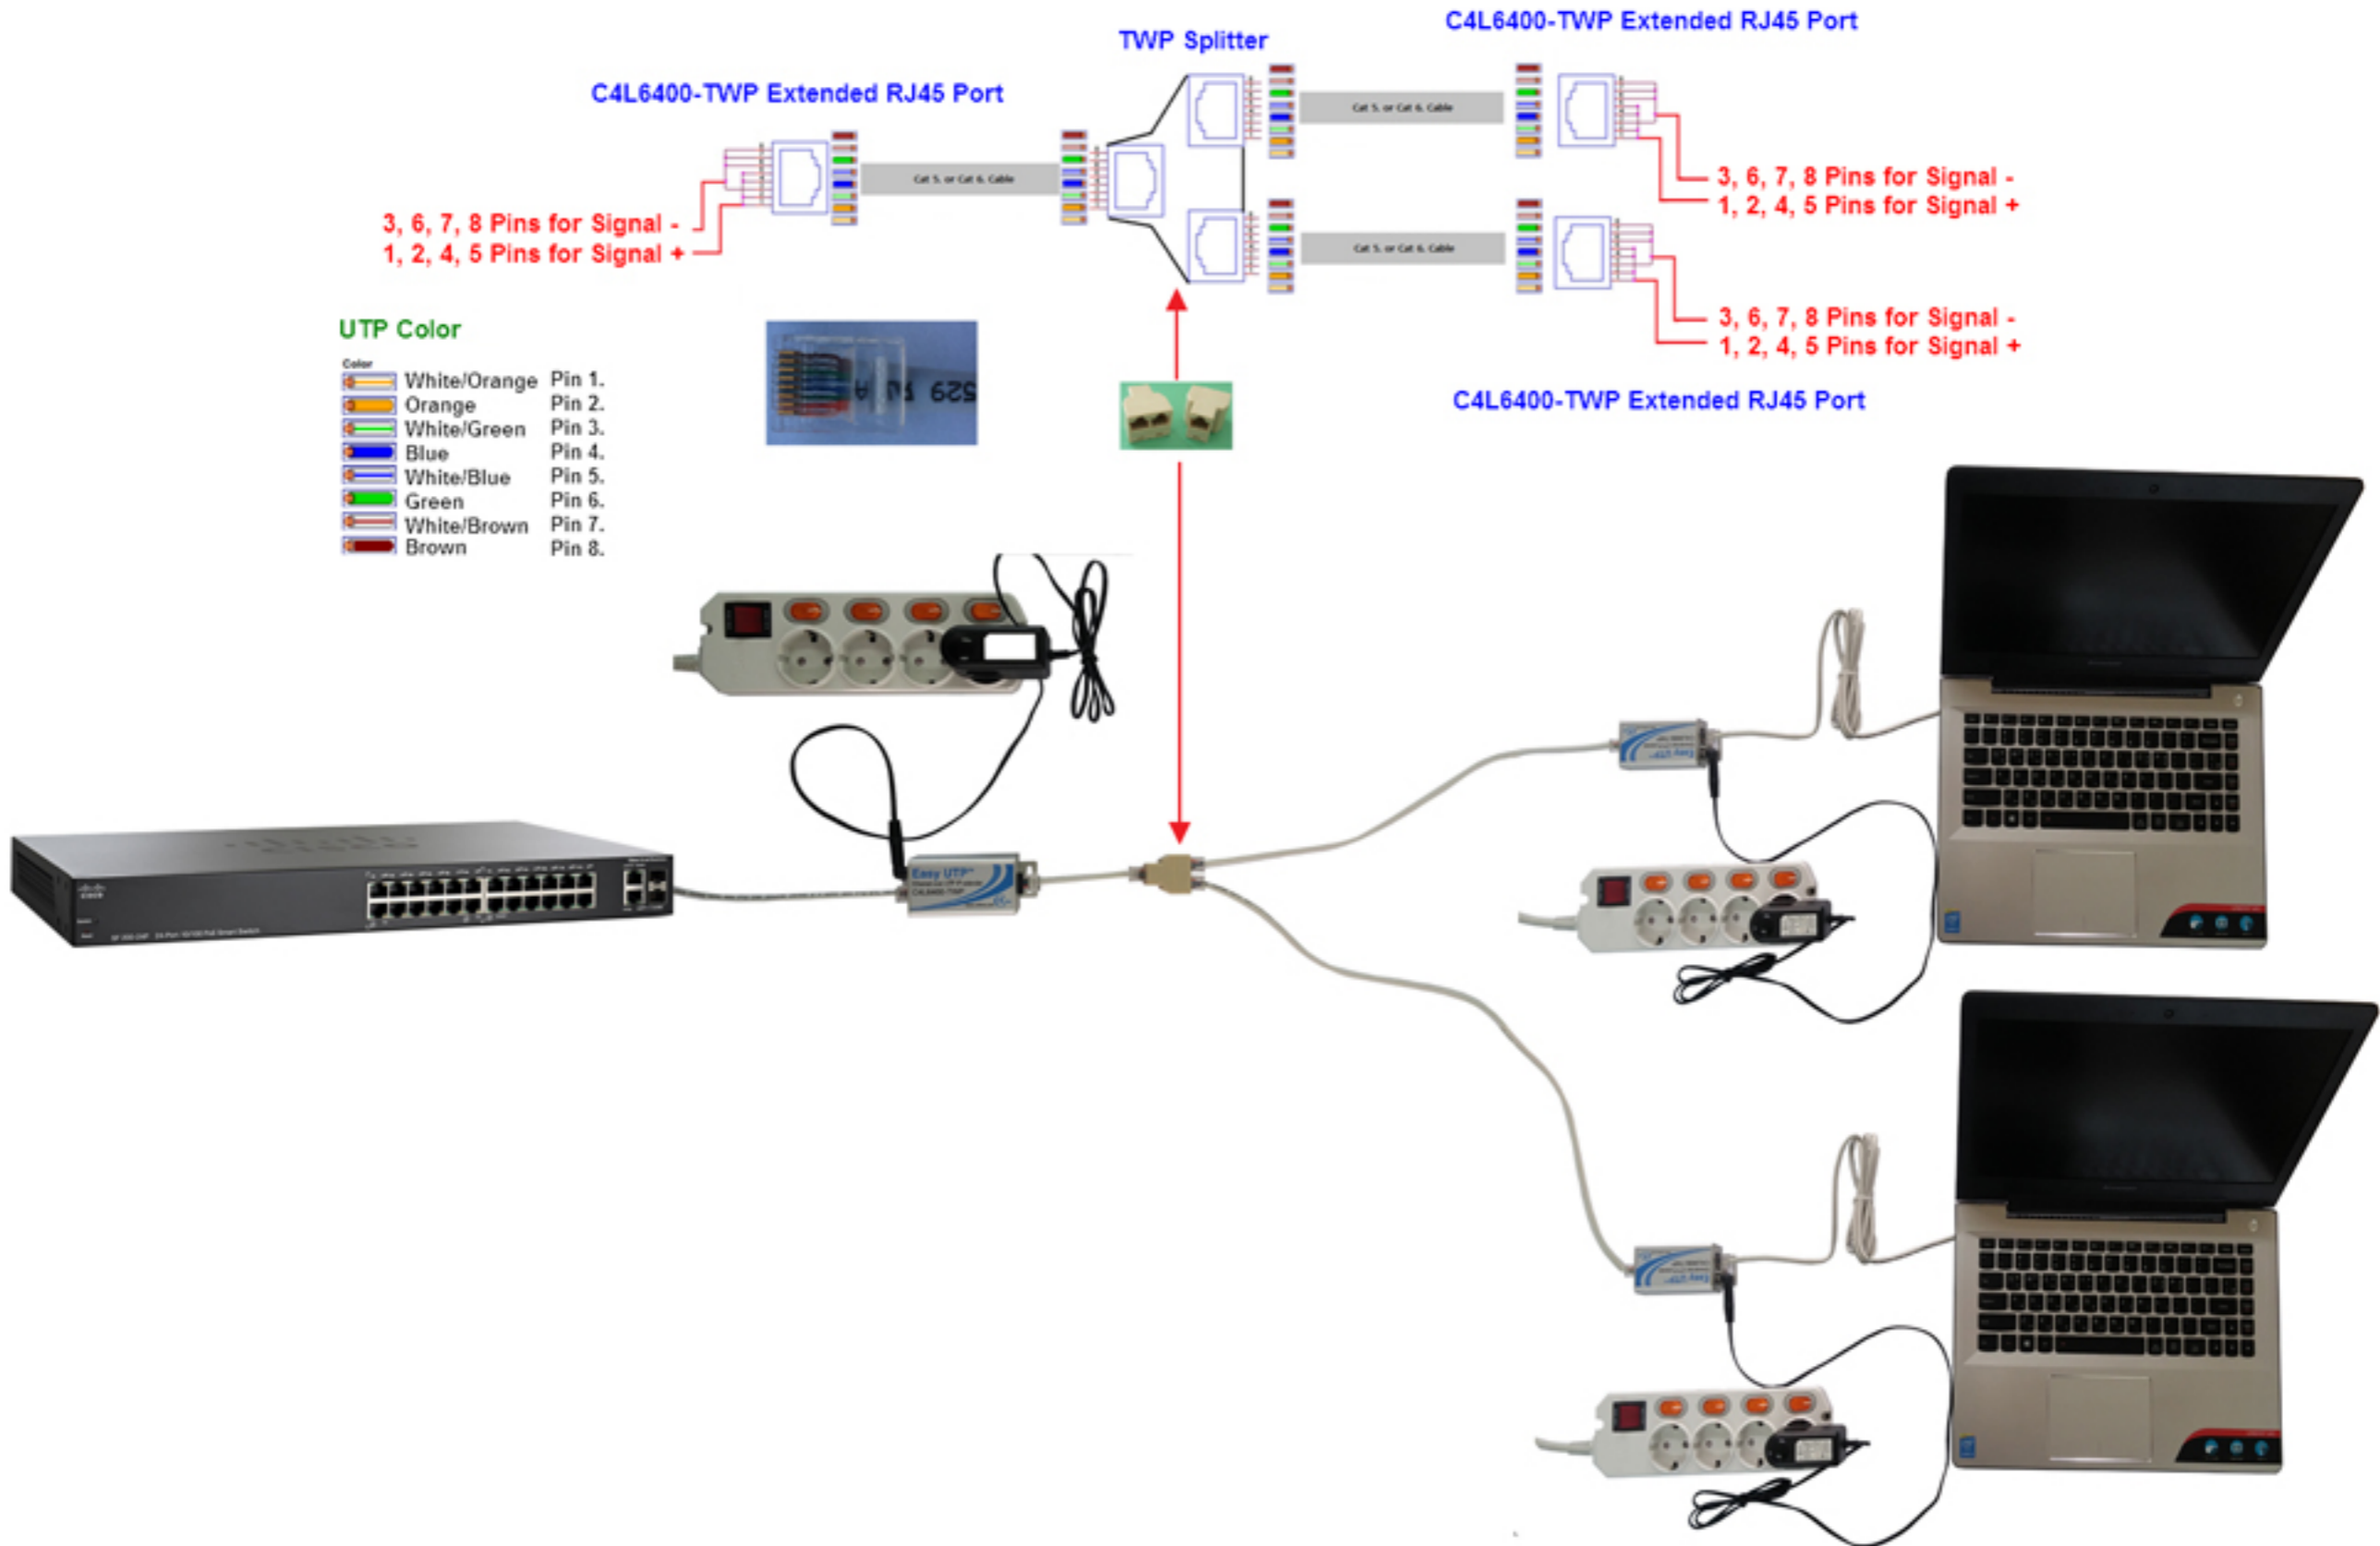

## 2Wire Telephone line connection for C4L6400-TWP extended port

### 4Wire Telephone line connection for C4L6400-TWP extended port

# C4L6400-TWP Ethernet Structure

Wire Type / Bandwidth (Mbps)	10	20	30	40	50	60	70	80	93	94	94	94	94	94
4Pairs - CAT 5	671	650	620	590	560	535	503	475	419	200	100	50	20	10
4Pairs - CAT 6	738	710	682	649	616	583	553	524	461	200	100	50	20	10
Single Pair - CAT 5	640	620	592	563	535	510	480	450	400	200	100	50	20	10
Single Pair - CAT 6	704	680	651	620	588	560	528	500	440	200	100	50	20	10
Sheilded 18 AWG 2Wire	396	383	366	349	331	315	297	280	247	200	100	50	20	10
Unsheilded 18 AWG 2Wire	610	590	564	536	509	485	457	430	381	200	100	50	20	10