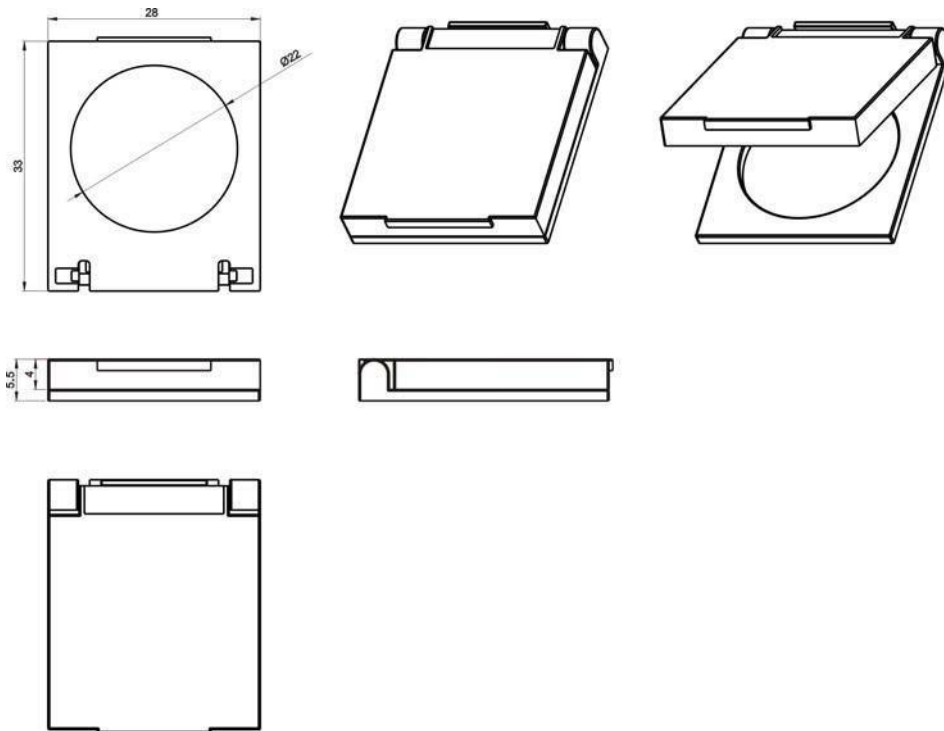

Data Sheet

Φ22mm, Switch Guard for Round Push Button.

Switch guard for item no.
1303029
1303030
1303031
1303032
2304766
2304767
2304768
2304769

Material: PC

Dimension (L x W x H): 33 mm x 28 mm x 5.5 mm