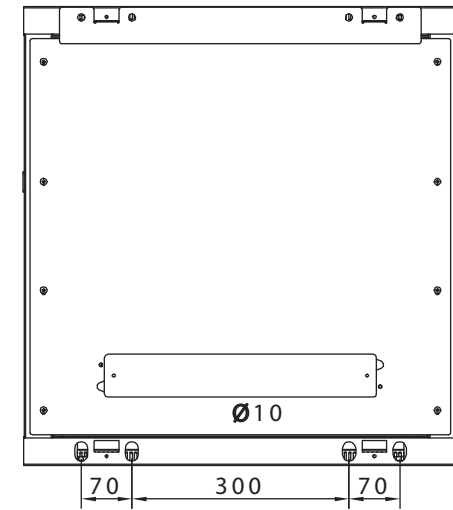

front door

side

back

A-A Section

Mod#	RU	W (mm)	D (mm)	H (mm)
711739	6U	600	450	370
711746	6U	600	600	370
711753	6U	600	600	370
711760	6U	600	450	370
711814	9U	600	450	500
711838	9U	600	450	500
712071	9U	600	600	500
711821	9U	600	600	500
711906	12U	600	450	635
711920	12U	600	450	635
712088	12U	600	600	635
711913	12U	600	600	635
711975	15U	600	600	770
711982	15U	600	450	770
711999	15U	600	600	770
712002	15U	600	450	770
712033	20U	600	450	990
712040	20U	600	600	990
712057	20U	600	600	990
712064	20U	600	450	990