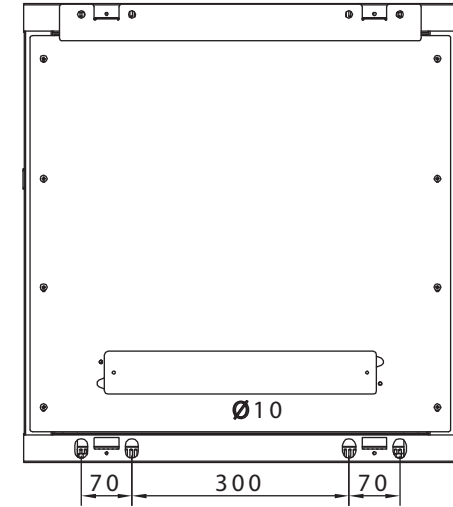

front door

side

back

A-A Section

Mod#	RU	W (mm)	D (mm)	H (mm)
711739	6U	600	450	370
711746	6U	600	600	370
711753	6U	600	600	370
711760	6U	600	450	370
711814	9U	600	450	500
711838	9U	600	450	500
712071	9U	600	600	500
711821	9U	600	600	500
711906	12U	600	450	635
711920	12U	600	450	635
712088	12U	600	600	635
711913	12U	600	600	635
711975	15U	600	600	770
711982	15U	600	450	770
711999	15U	600	600	770
712002	15U	600	450	770
712033	20U	600	450	990
712040	20U	600	600	990
712057	20U	600	600	990
712064	20U	600	450	990