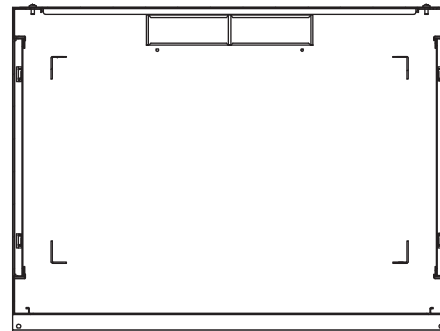

front door

side

back

A-A Section

Mod#	RU	W (mm)	D (mm)	H (mm)
711739	6U	600	450	370
711746	6U	600	600	370
711753	6U	600	600	370
711760	6U	600	450	370
711814	9U	600	450	500
711838	9U	600	450	500
712071	9U	600	600	500
711821	9U	600	600	500
711906	12U	600	450	635
711920	12U	600	450	635
712088	12U	600	600	635
711913	12U	600	600	635
711975	15U	600	600	770
711982	15U	600	450	770
711999	15U	600	600	770
712002	15U	600	450	770
712033	20U	600	450	990
712040	20U	600	600	990
712057	20U	600	600	990
712064	20U	600	450	990