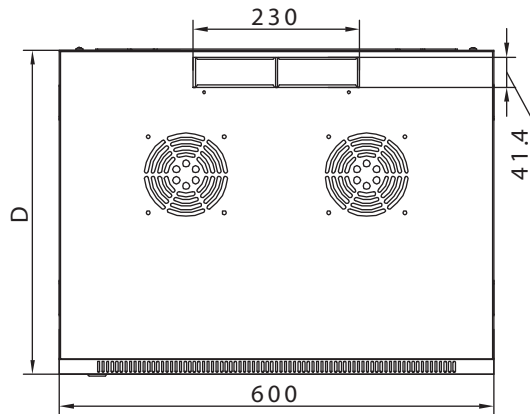

front door

side

back

A-A Section

Mod#	RU	W (mm)	D (mm)	H (mm)
711739	6U	600	450	370
711746	6U	600	600	370
711753	6U	600	600	370
711760	6U	600	450	370
711814	9U	600	450	500
711838	9U	600	450	500
712071	9U	600	600	500
711821	9U	600	600	500
711906	12U	600	450	635
711920	12U	600	450	635
712088	12U	600	600	635
711913	12U	600	600	635
711975	15U	600	600	770
711982	15U	600	450	770
711999	15U	600	600	770
712002	15U	600	450	770
712033	20U	600	450	990
712040	20U	600	600	990
712057	20U	600	600	990
712064	20U	600	450	990