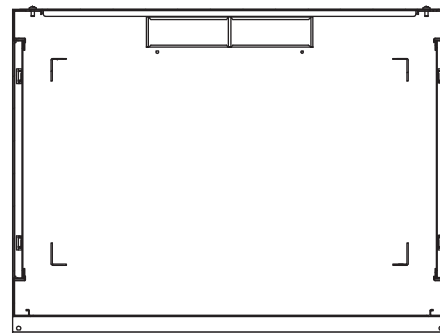

front door

side

back

A-A Section

Mod#	RU	W (mm)	D (mm)	H (mm)
711739	6U	600	450	370
711746	6U	600	600	370
711753	6U	600	600	370
711760	6U	600	450	370
711814	9U	600	450	500
711838	9U	600	450	500
712071	9U	600	600	500
711821	9U	600	600	500
711906	12U	600	450	635
711920	12U	600	450	635
712088	12U	600	600	635
711913	12U	600	600	635
711975	15U	600	600	770
711982	15U	600	450	770
711999	15U	600	600	770
712002	15U	600	450	770
712033	20U	600	450	990
712040	20U	600	600	990
712057	20U	600	600	990
712064	20U	600	450	990