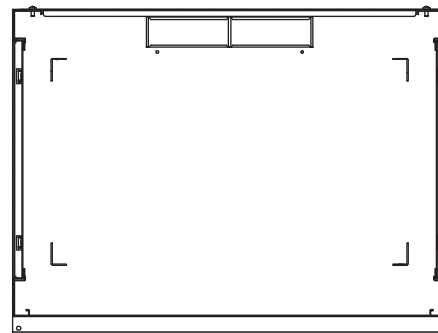

front door

side

back

A-A Section

Mod#	RU	W (mm)	D (mm)	H (mm)
711739	6U	600	450	370
711746	6U	600	600	370
711753	6U	600	600	370
711760	6U	600	450	370
711814	9U	600	450	500
711838	9U	600	450	500
712071	9U	600	600	500
711821	9U	600	600	500
711906	12U	600	450	635
711920	12U	600	450	635
712088	12U	600	600	635
711913	12U	600	600	635
711975	15U	600	600	770
711982	15U	600	450	770
711999	15U	600	600	770
712002	15U	600	450	770
712033	20U	600	450	990
712040	20U	600	600	990
712057	20U	600	600	990
712064	20U	600	450	990