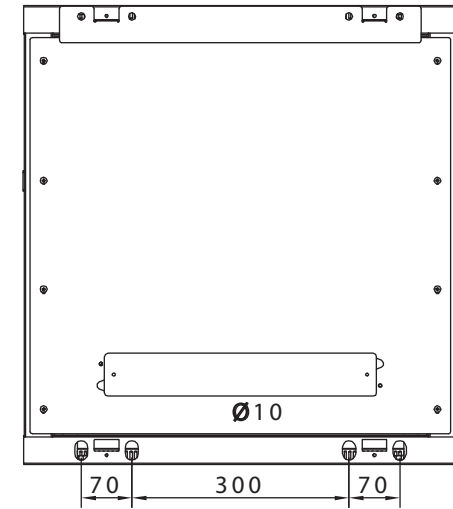

front door

side

back

A-A Section

Mod#	RU	W (mm)	D (mm)	H (mm)
711739	6U	600	450	370
711746	6U	600	600	370
711753	6U	600	600	370
711760	6U	600	450	370
711814	9U	600	450	500
711838	9U	600	450	500
712071	9U	600	600	500
711821	9U	600	600	500
711906	12U	600	450	635
711920	12U	600	450	635
712088	12U	600	600	635
711913	12U	600	600	635
711975	15U	600	600	770
711982	15U	600	450	770
711999	15U	600	600	770
712002	15U	600	450	770
712033	20U	600	450	990
712040	20U	600	600	990
712057	20U	600	600	990
712064	20U	600	450	990