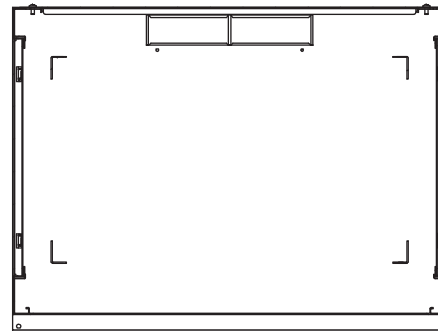

front door

side

back

A-A Section

Mod#	RU	W (mm)	D (mm)	H (mm)
711739	6U	600	450	370
711746	6U	600	600	370
711753	6U	600	600	370
711760	6U	600	450	370
711814	9U	600	450	500
711838	9U	600	450	500
712071	9U	600	600	500
711821	9U	600	600	500
711906	12U	600	450	635
711920	12U	600	450	635
712088	12U	600	600	635
711913	12U	600	600	635
711975	15U	600	600	770
711982	15U	600	450	770
711999	15U	600	600	770
712002	15U	600	450	770
712033	20U	600	450	990
712040	20U	600	600	990
712057	20U	600	600	990
712064	20U	600	450	990