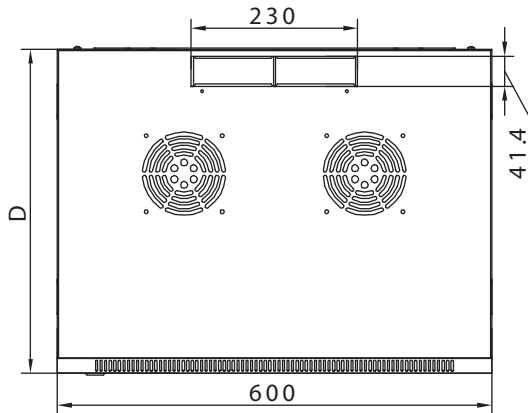

front door

side

back

A-A Section

Mod#	RU	W (mm)	D (mm)	H (mm)
711739	6U	600	450	370
711746	6U	600	600	370
711753	6U	600	600	370
711760	6U	600	450	370
711814	9U	600	450	500
711838	9U	600	450	500
712071	9U	600	600	500
711821	9U	600	600	500
711906	12U	600	450	635
711920	12U	600	450	635
712088	12U	600	600	635
711913	12U	600	600	635
711975	15U	600	600	770
711982	15U	600	450	770
711999	15U	600	600	770
712002	15U	600	450	770
712033	20U	600	450	990
712040	20U	600	600	990
712057	20U	600	600	990
712064	20U	600	450	990