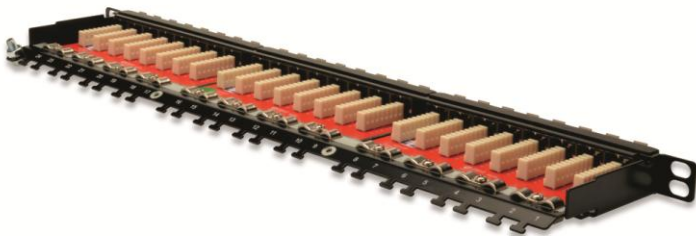

DIGITUS[®] CAT 6_A, High Density Patch Panel, geschirmt

✓ Kategorie: 6_A

✓ High Density (nur 0,5HE)

✓ Geschirmt

✓ Mit Staubschutzklappen

Kurzbeschreibung

DIGITUS[®] CAT 6_A, Klasse E_A High Density Patch Panel, geschirmt, 0,5HE, 24-Port, Farbe Schwarz (RAL 9005)

Features

- CAT 6_A Klasse E_A für bis zu 500 MHz
- Bauhöhe: Nur 0,5 HE
- Geeignet für 10 Gbit Ethernet
- Geschirmte RJ45 Buchsen, 8P8C
- Werkstoff Gehäuse: SECC, 1,5 mm galvanisierter kaltgewalzter Stahl gem. EN1.4301, UNS S30400, AISI 304 und LMSAD110
- 360°-Schirmkontaktierung
- Integrierte Staubschutzklappen
- Kabelinstallation über LSA-Leisten, farbcodiert nach EIA/TIA 568 A & B
- Fixiermöglichkeit für Kabelbinder, zentraler Erdungsanschluss
- Geeignet für 483 mm (19") Schrankmontage
- Entspricht dem 802.3at PoE+ und dem 802.3af PoE Standard

Produktübersicht

Das DIGITUS[®] 24-Port 0,5 HE Patch Panel bietet Ihnen eine hohe Packdichte.

Da das Panel nur 0,5 HE hoch ist, können auf 1 HE 48 Ports (2 Panels mit jeweils 24 Ports) installiert werden.

Produktabbildungen

Technische Zeichnungen

Artikelnummer Information

DN-91624S-SL-EA DIGITUS[®] CAT 6_A, Klasse E_A High Density Patch Panel, geschirmt, 0,5HE, 24-Port, RJ45, inkl. Staubschutzklappe, 8P8C, Farbe Schwarz (RAL 9005)