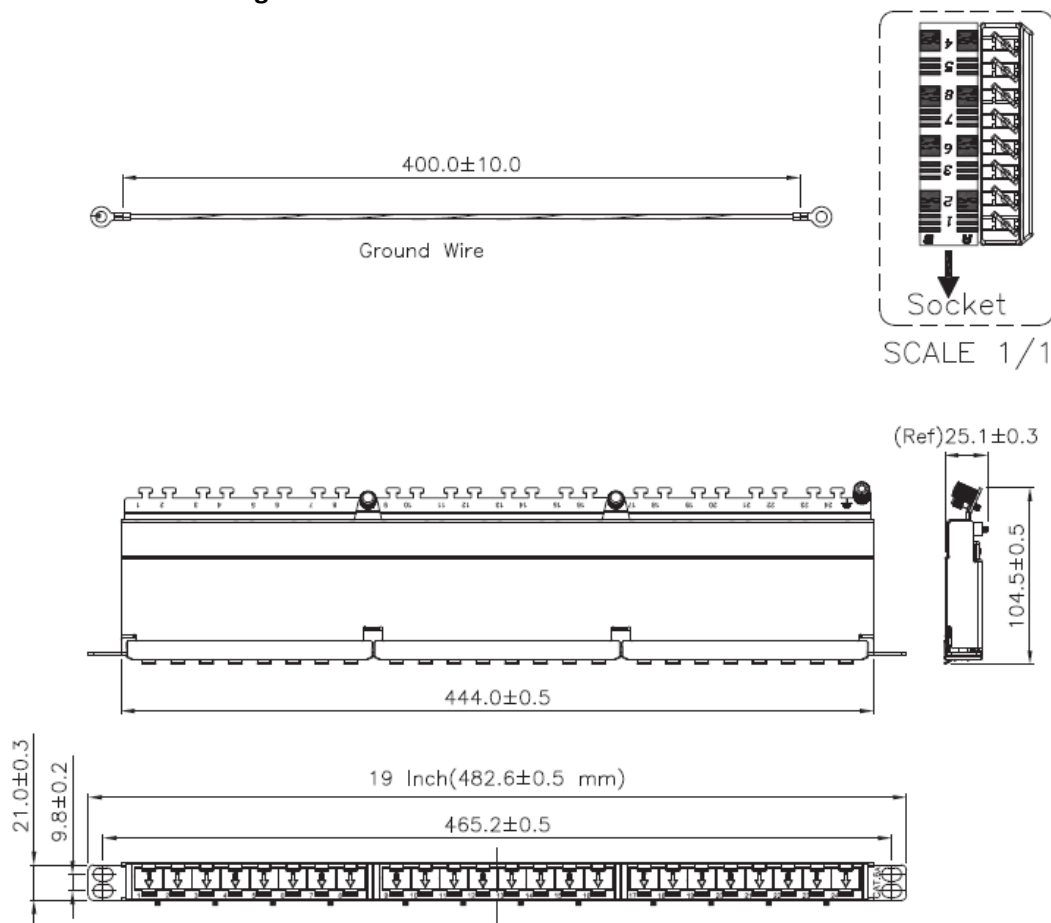

Technische Zeichnungen

Artikelnummer Information

DN-91624S-SL-EA DIGITUS® CAT 6_A, Klasse E_A High Density Patch Panel, geschirmt, 0,5HE, 24-Port, RJ45, inkl. Staubschutzklappe, 8P8C, Farbe Schwarz (RAL 9005)

Weitere High Density Patch Panel von DIGITUS®

DN-91624S-SL-SH DIGITUS® CAT 6 Patch Panel, geschirmt, 24-Port RJ45, mit Klappen, 8P8C, LSA, 0,5HE, 19" Schrankmontage, Farbe Schwarz (RAL 9005)

DN-91624S-SL-SH-G DIGITUS® CAT 6 Patch Panel, geschirmt, 24-Port RJ45, mit Klappen, 8P8C, LSA, 0,5HE, 19" Schrankmontage, Farbe Grau (RAL 7035)

DN-91624U-SL-SH DIGITUS® CAT 6 Patch Panel, ungeschirmt, 24-Port RJ45, mit Klappen, 8P8C, LSA, 0,5HE, 19" Schrankmontage, Farbe Schwarz (RAL 9005)

Artikelnummer Information - Zubehörtartikel

DN-LSA-PT DIGITUS® LSA-Auflegewerkzeug

DN-94014 DIGITUS® Seitenschneider, Schneidbereich 0,7 mm Öffnung, für präzises und einfaches schneiden, kompaktes Design, ergonomischer Griff (Gelb)

DN-94015 DIGITUS® Seitenschneider, 5" Seitenschneider für bündiges abschneiden, Größe 20-24 AWG

DN-CT-10M-20 Velcro Klettband, 20 mm breit, für strukturierte Verkabelung, 10 m Rolle, Farbe Schwarz