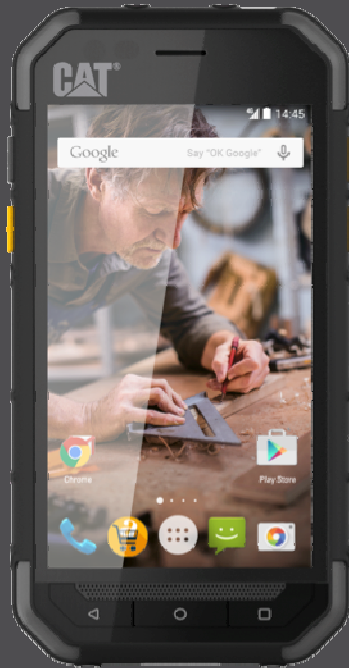

Hardcore entry and stylish refined

Cat® S30