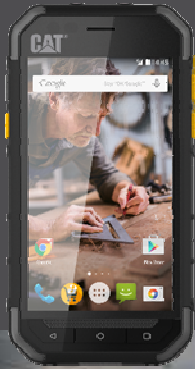

Cat® S30

entry level LTE rugged smartphone

Für Arbeiter (Bauarbeiter, Mechaniker, Schreiner, etc., etc), auf der Suche nach einem robusten Smartphone