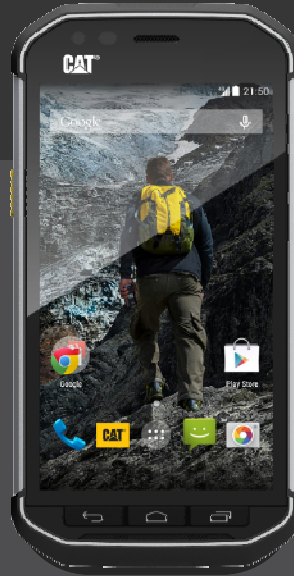

Cat® S40 – tougher & robuster

Cat S40

SAMSUNG

Galaxy (i9295)
S4 Active

Robuster

Das S40 hat Falltests aus 1,8 m auf Beton stand. Es entspricht den MIL-STD- 810G und ist IP68 zertifiziert - es ist also völlig staubdicht und kann in Wasser für längere Zeit eingetaucht werden. Das S4 Active ist IP67 - zertifiziert , aber es nicht stoßfest

Besser geschützt

Das S40 hat ein bruchsicheres Corning Gorilla Glass 4 Display
Das S4 Active ein Gorilla Glass 2 Display

Größere Batterie

Das S40 hat eine **3000mAh** Batterie.
Das S4 Active eine **2600mAh** Batterie

Spezifikationen & software

Das S40 hat eine quad-core Snapdragon 1.1GHz CPU, 16GB Speicher, 1GB RAM, 8MP Kamera inkl. Android Lollipop OS
Das S4 Active hat eine quad-core Snapdragon 1.9GHz CPU, 16GB Speicher, 2GB RAM, 8MP Kamera und Android Jelly Bean

Display

Das S40 hat einen 4.7" qHD capacitive touch screen, welcher mit nassen Fingern und Handschuhen bedient werden kann.

Das S4 Active besitzt einen 5.0" HD capacitive touch screen, welcher mit Handschuhen aber nicht mit nassen Fingern bedient werden kann.

Helleres Display

Das S40 besitzt ein Display, welches auch unter direkter Sonneneinstrahlung funktioniert (Helligkeit **600 nits**) Das S4 Active display hat eine maximale Helligkeit von **491 nits***
*according to tests by phonearena.com