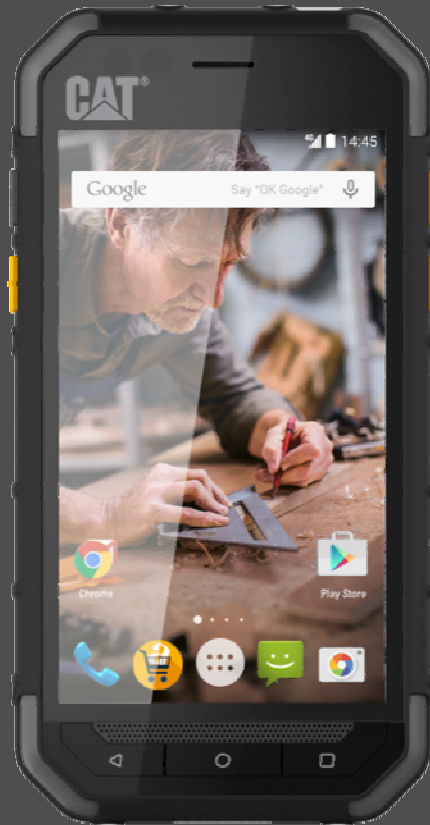

Brand new range of Cat[®] smartphones

6 Gründe, warum Sie ein Cat[®] rugged smartphone kaufen sollten

1. Extrem lange Akkulaufzeit
2. Helles Display (selbst in direktem Sonnenlicht lesbar)
3. Kristallklare Sprachqualität und Verständigung
4. Design