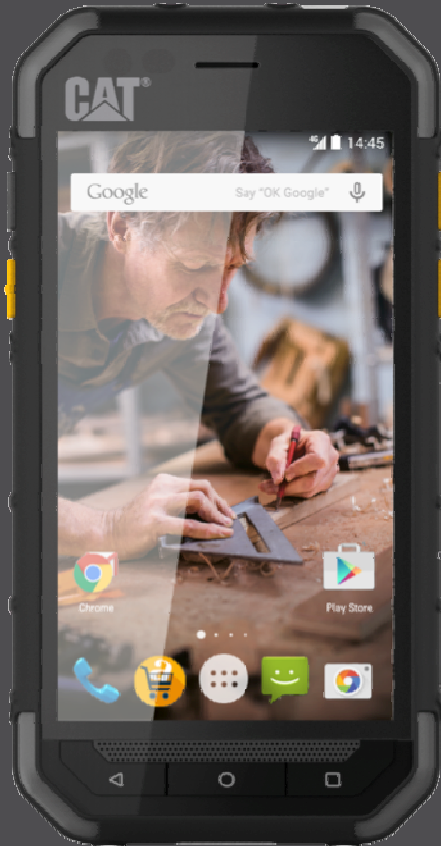

Cat® S30 – Hardcore 4G rugged

- ✓ Android Lollipop
- ✓ IP68, MIL Spec 810G, Sturzsicher aus einer Höhe von 1.8m
- ✓ 4.5" FWVGA capacitive multi-touch (mit nassen Fingern & Handschuhen bedienbar)
- ✓ Extreme Akkulaufzeit (3000mAh)
- ✓ 5MP Rückkamera, 2MP Frontkamera
- ✓ Quad-core Snapdragon processor, 8GB ROM, 1GB RAM
- ✓ LTE Cat 4
- ✓ BT 4.1, Wi-Fi (b/g/n), aGPS, GLONASS, Compass
- ✓ Verfügbar ab Sept 2015