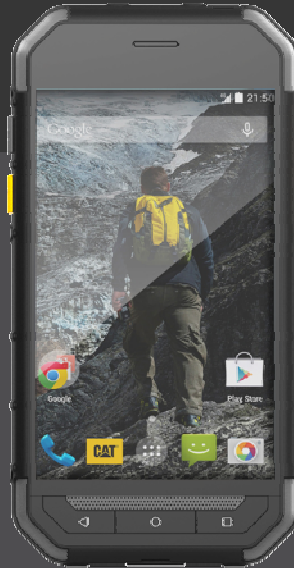

Robuster, mehr drin mit dem Cat® S30

Cat S30

Xcover 3

Robuster

Das S30 hat Falltests aus **1,8 m** auf Beton stand.

Das Xcover 3 nur eine Höhe bis zu **1.2m**

Das S30 ist ebenfalls **IP68**-zertifiziert, somit staubdicht und Wasserdicht.

Das Xcover 3 ist **IP67** zertifiziert

Größere Batterie

Die Batterie des S30 ist **3000mAh** groß. Das Xcover 3 hat eine **2200mAh** Batterie

Größerer Speicher

Das S30 unterstützt **MicroSD** Speicherkarten bis **64GB**. Das Xcover 3 unterstützt Speicherkarten bis **32GB**

Spezifikationen

Das S30 hat eine quad-core Snapdragon 1.1GHz CPU, 8GB Speicher, 1GB RAM, 5MP Kamera, und Android Lollipop OS

Das Xcover 3 hat eine quad-core Marvell 1.2GHz CPU, 8GB Speicher, 1.5GB RAM, 5MP Kamera und Android KitKat OS

Display

Das S30 besitzt ein **4.5"** display (**FWVGA, 480x854**), welches mit Handschuhen und nassen Fingern bedient werden kann.

Das Xcover 3 hat ein **4.5"** display (**WVGA, 480x800**). Es kann mit Handschuhen, aber nicht mit nassen Fingern bedient werden.

Brilliantes Display

Das S30 besitzt ein Display, welches auch unter direkter Sonneneinstrahlung funktioniert (Helligkeit **>500 nits**)

Das Xcover 3 display hat eine max. Helligkeit von **400/469**

nits*
*according to tests by mobilearena.hu