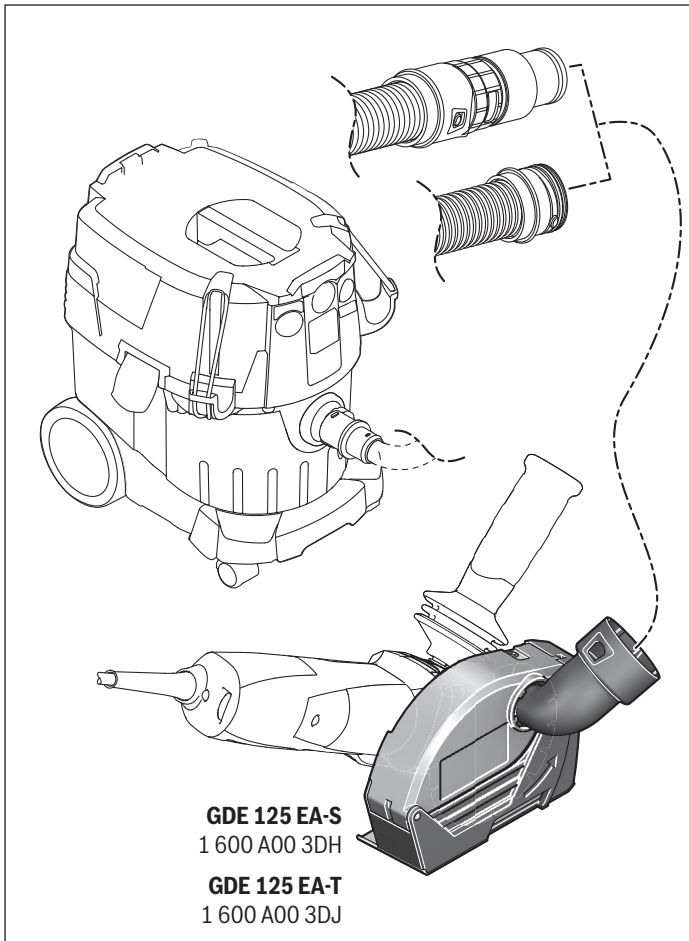

GDE 125 Professional

EA-S|EA-T

Robert Bosch GmbH
Power Tools Division
70764 Leinfelden-Echterdingen
GERMANY
www.bosch-pt.com

1 609 92A 0T6 (2014.08) PS / 2 XXX

1 609 92A 0T6

BOSCH

| | GDE 125 EA-S | GDE 125 EA-T |
|--|---------------|---------------|
| | mm | 125 |
| | mm | 25 |
| | 1 619 P06 548 | 1 605 510 365 |
| | kg | 0,3 |