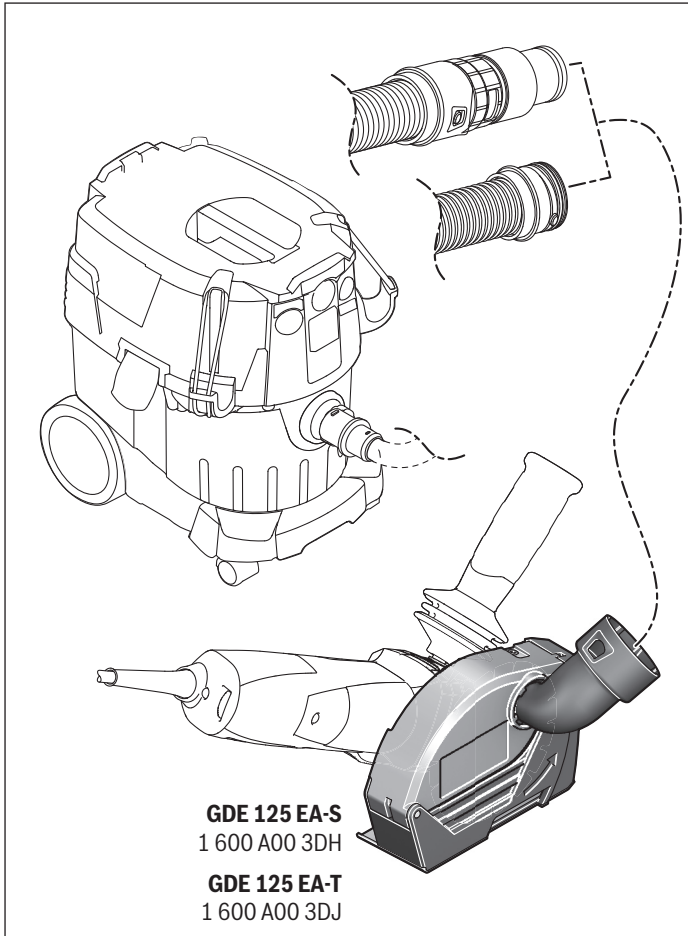

# GDE 125 Professional

EA-S|EA-T

Robert Bosch GmbH  
Power Tools Division  
70764 Leinfelden-Echterdingen  
GERMANY  
[www.bosch-pt.com](http://www.bosch-pt.com)

1 609 92A 0T6 (2014.08) PS / 2 XXX

1 609 92A 0T6

	GDE 125 EA-S	GDE 125 EA-T	
	mm	125	125
	mm	25	25
	1 619 P06 548	1 605 510 365	
	kg	0,3	0,3