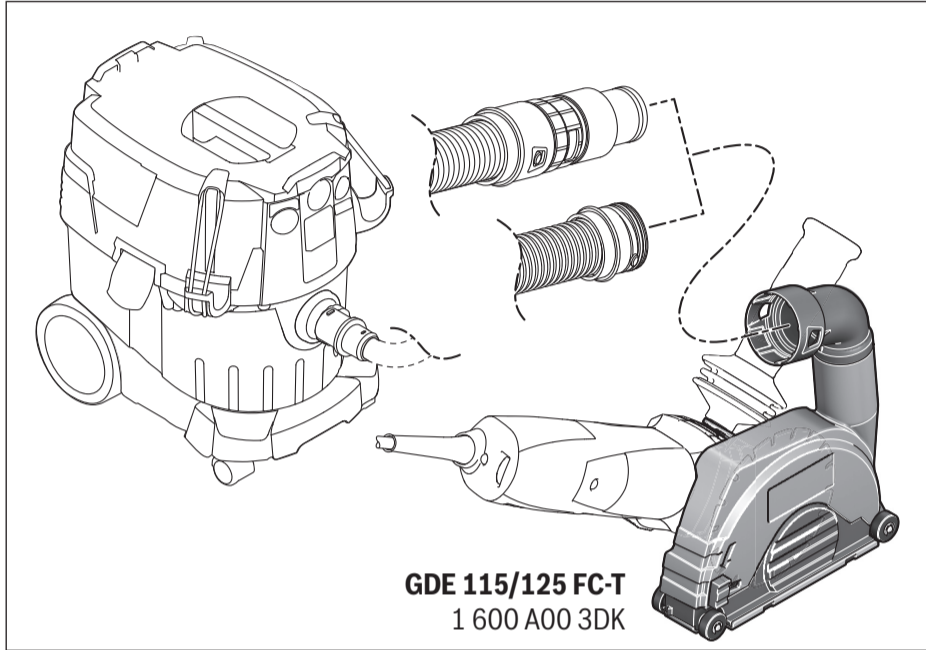

# GDE 115/125 FC-T Professional

Robert Bosch GmbH  
Power Tools Division  
70764 Leinfelden-Echterdingen  
GERMANY  
[www.bosch-pt.com](http://www.bosch-pt.com)

1 609 92A 0T7 (2014.08) PS / 2 XXX

1 609 92A 0T7

**BOSCH**

GDE 115/125 FC-T				
	mm	115	125	
	mm	20	25	
	kg	0,7	0,7	