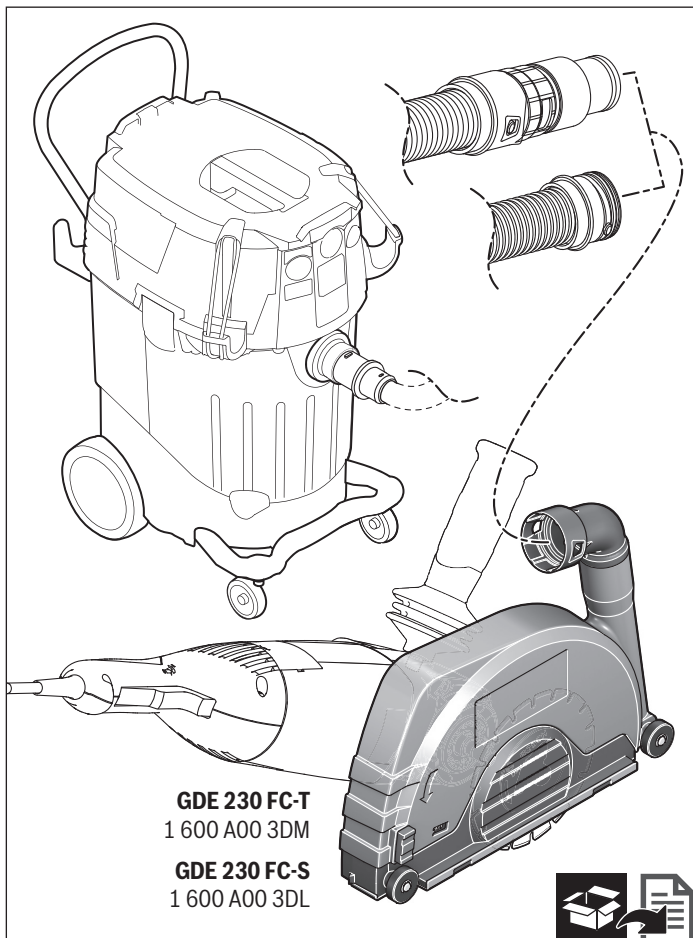

GDE 230 Professional

FC-T|FC-S

Robert Bosch GmbH
Power Tools Division
70764 Leinfelden-Echterdingen
GERMANY
www.bosch-pt.com

1 609 92A 0T8 (2014.08) PS / 2 XXX

1 609 92A 0T8

	GDE 230 FC-T	GDE 230 FC-S
	230	230
	60	60
	2 605 510 281	2 605 510 298
	2,1	2,1