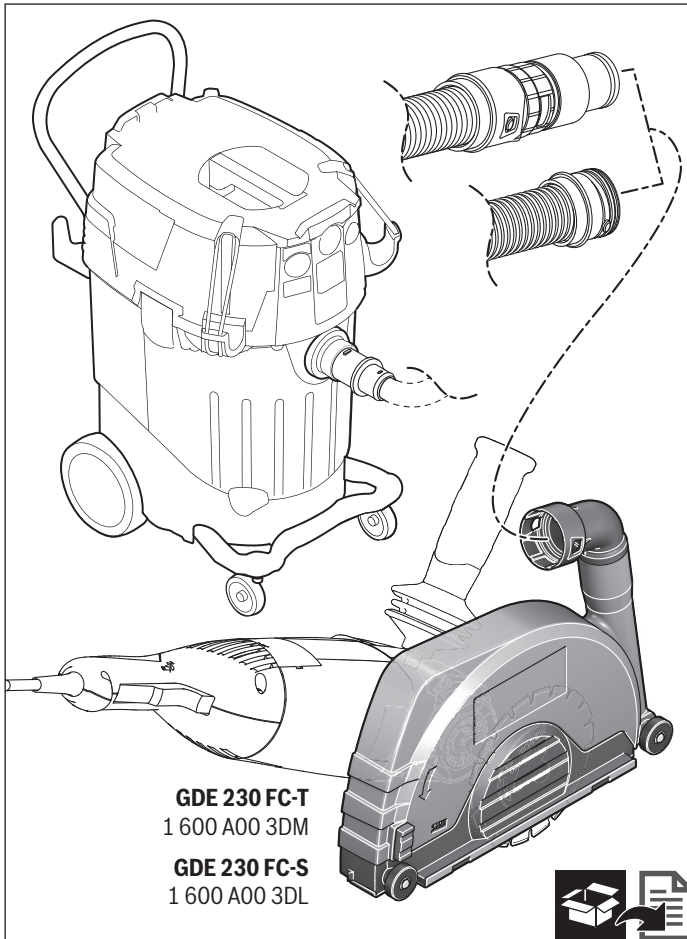

GDE 230 Professional

FC-T | FC-S

Robert Bosch GmbH
Power Tools Division
70764 Leinfelden-Echterdingen
GERMANY
www.bosch-pt.com

1 609 92A 0T8 (2014.08) PS / 2 XXX

1 609 92A 0T8

BOSCH

| | | GDE 230 FC-T | GDE 230 FC-S |
|--|----|---------------|---------------|
| | mm | 230 | 230 |
| | mm | 60 | 60 |
| | | 2 605 510 281 | 2 605 510 298 |
| | kg | 2,1 | 2,1 |