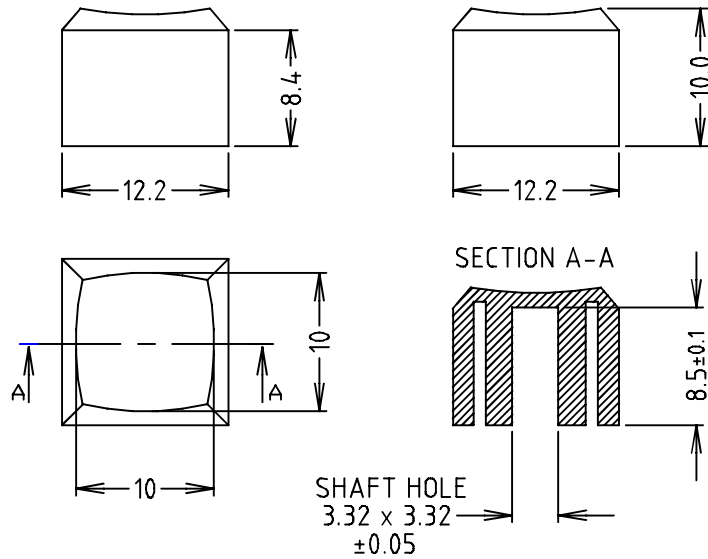

CLIFF

PUSHBUTTON KNOB CS12

Part No. **CP3427**
CS12 PUSHBUTTON KNOB GREY

Part No. **CP3431**
CS12 PUSHBUTTON KNOB RED

Part No. **CP3433**
CS12 PUSHBUTTON KNOB BLACK