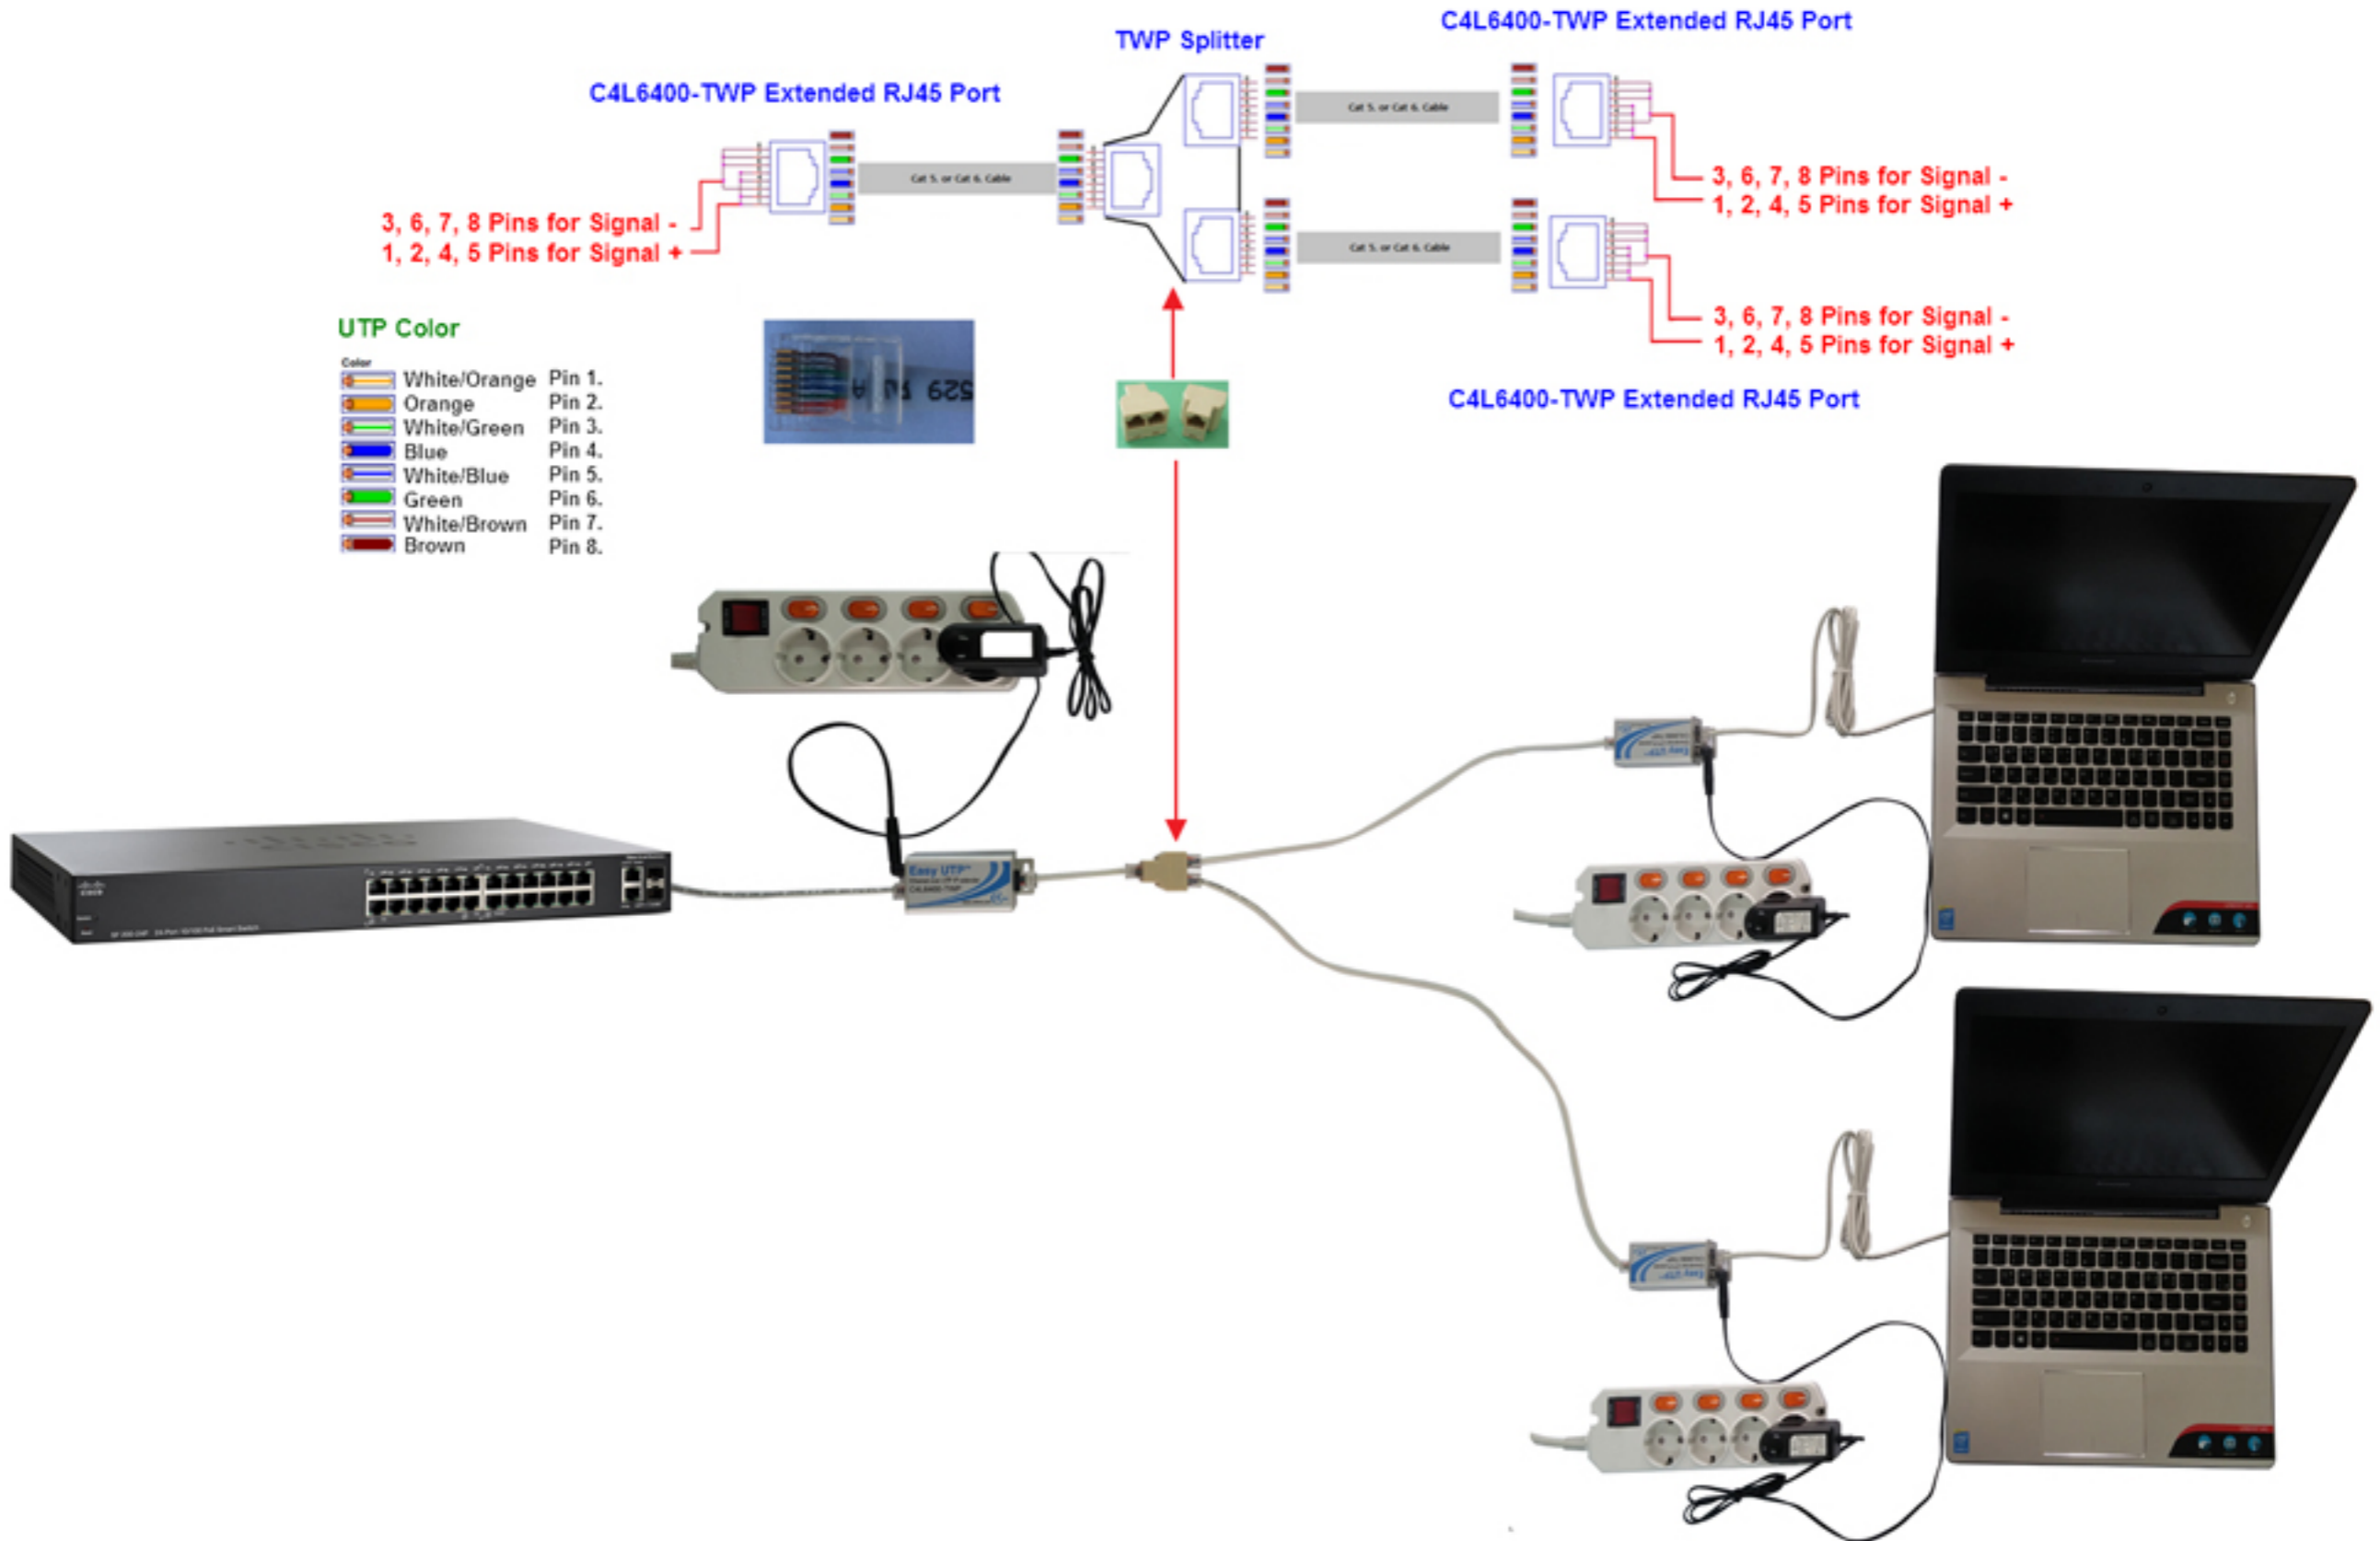

2Wire Telephone line connection for C4L6400-TWP extended port

4Wire Telephone line connection for C4L6400-TWP extended port

C4L6400-TWP Ethernet Structure

Wire Type / Bandwidth (Mbps)	10	20	30	40	50	60	70	80	93	94	94	94	94	94
4Pairs - CAT 5	671	650	620	590	560	535	503	475	419	200	100	50	20	10
4Pairs - CAT 6	738	710	682	649	616	583	553	524	461	200	100	50	20	10
Single Pair - CAT 5	640	620	592	563	535	510	480	450	400	200	100	50	20	10
Single Pair - CAT 6	704	680	651	620	588	560	528	500	440	200	100	50	20	10
Sheilded 18 AWG 2Wire	396	383	366	349	331	315	297	280	247	200	100	50	20	10
Unsheilded 18 AWG 2Wire	610	590	564	536	509	485	457	430	381	200	100	50	20	10