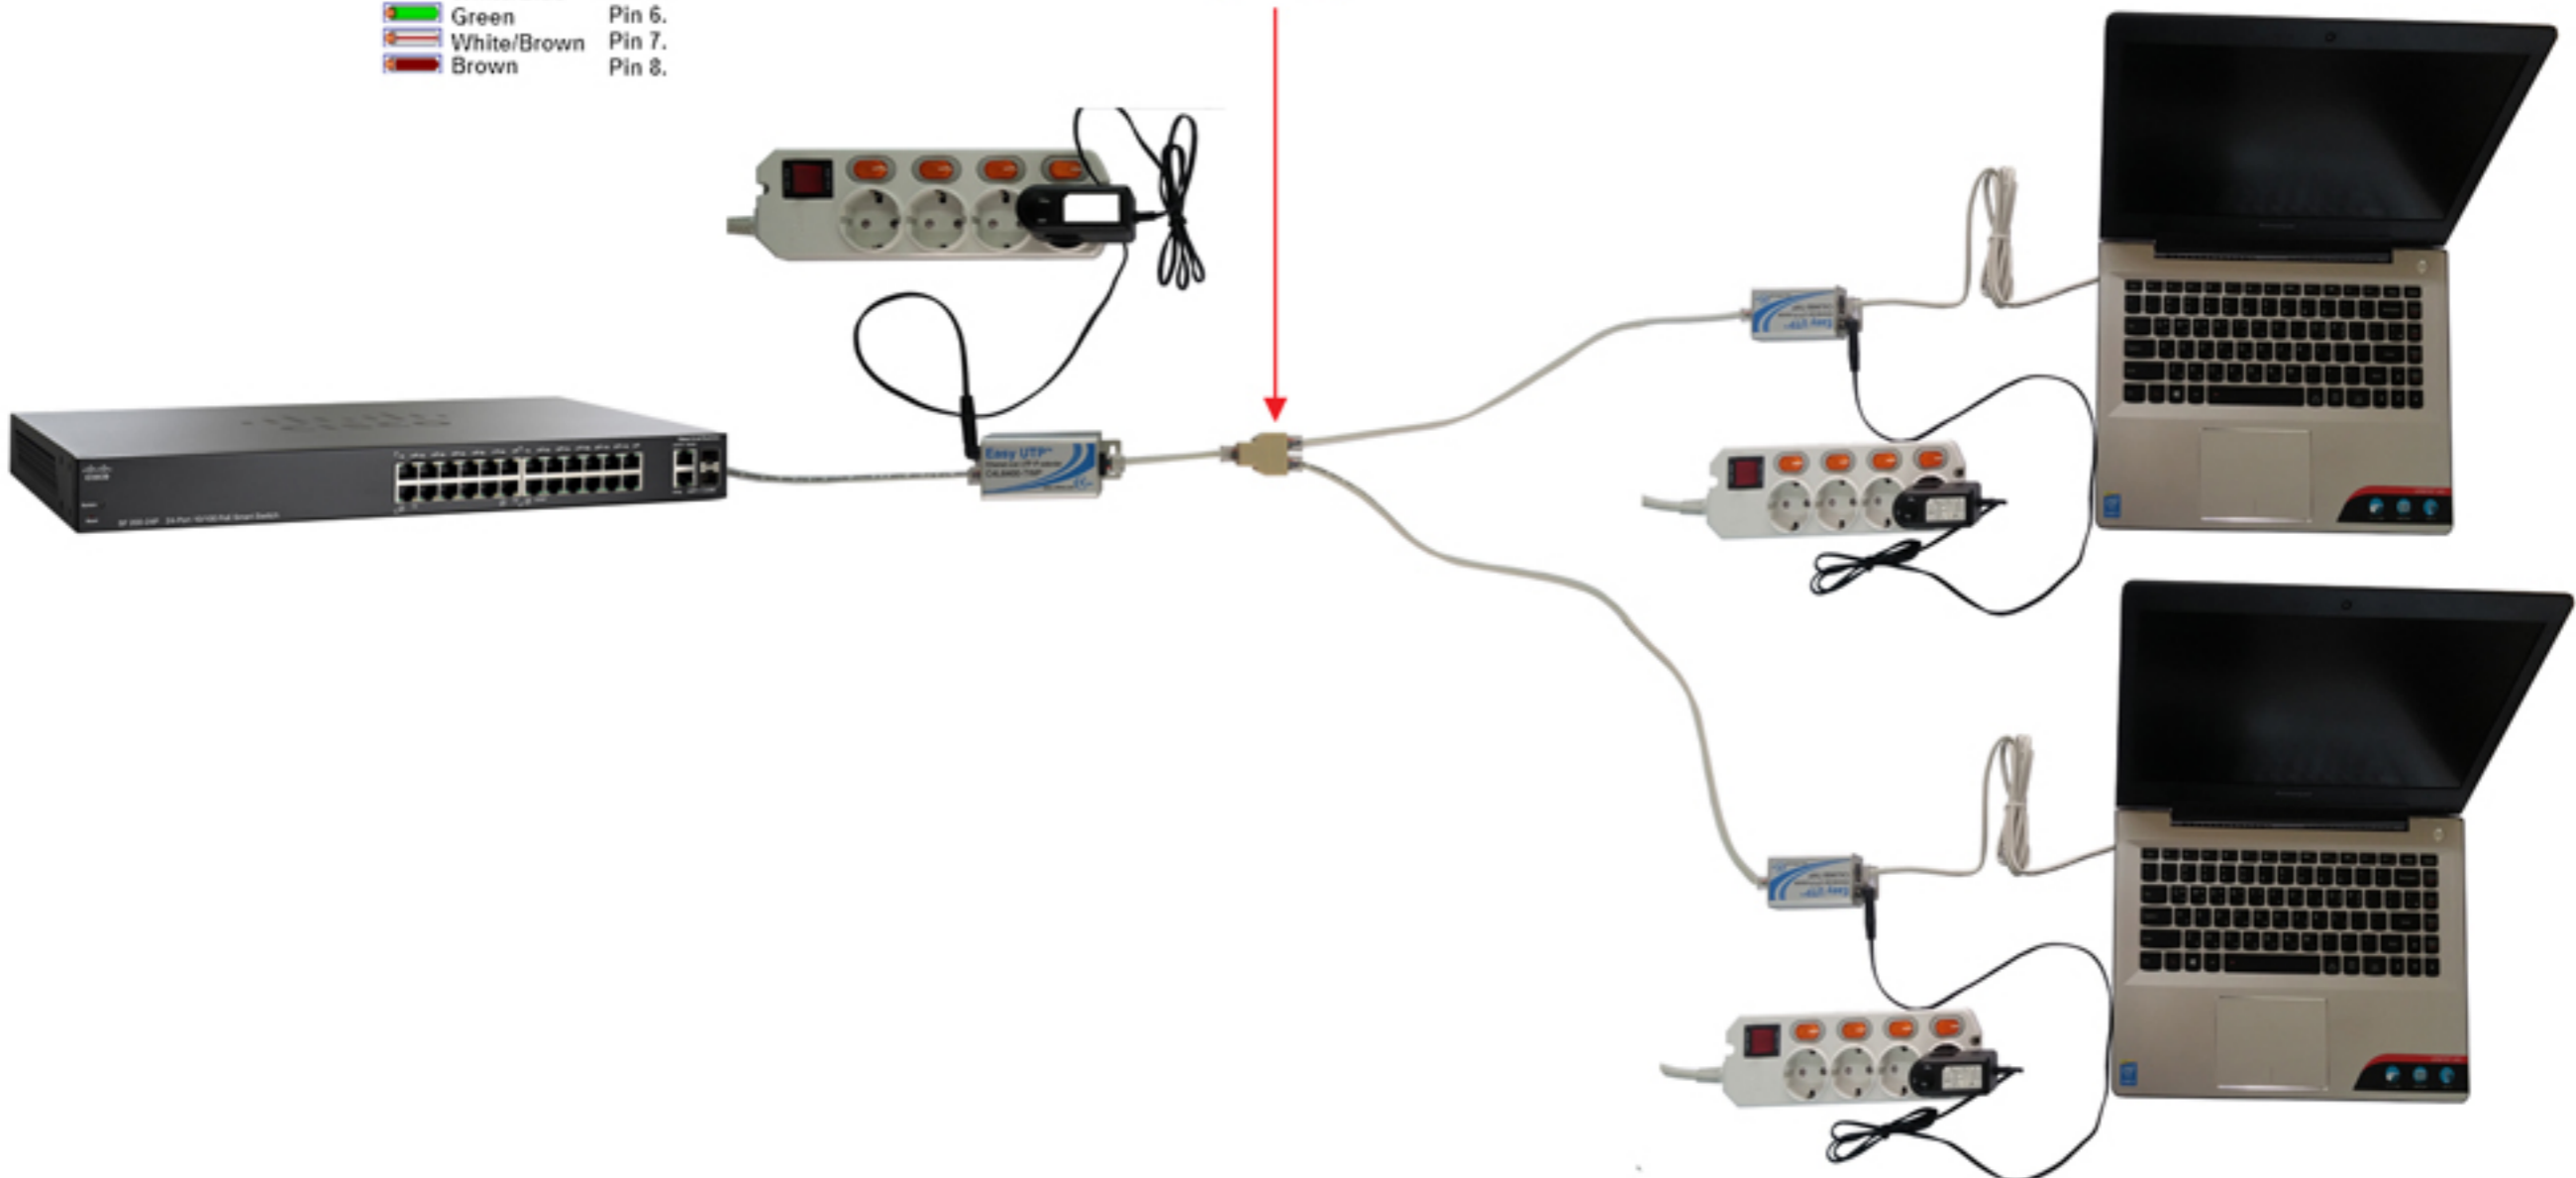

2Wire Telephone line connection for C4L6400-TWP extended port

4Wire Telephone line connection for C4L6400-TWP extended port

C4L6400-TWP Ethernet Structure

Wire Type / Bandwidth (Mbps)	10	20	30	40	50	60	70	80	93	94	94	94	94	94
4Pairs - CAT 5	671	650	620	590	560	535	503	475	419	200	100	50	20	10
4Pairs - CAT 6	738	710	682	649	616	583	553	524	461	200	100	50	20	10
Single Pair - CAT 5	640	620	592	563	535	510	480	450	400	200	100	50	20	10
Single Pair - CAT 6	704	680	651	620	588	560	528	500	440	200	100	50	20	10
Sheilded 18 AWG 2Wire	396	383	366	349	331	315	297	280	247	200	100	50	20	10
Unsheilded 18 AWG 2Wire	610	590	564	536	509	485	457	430	381	200	100	50	20	10