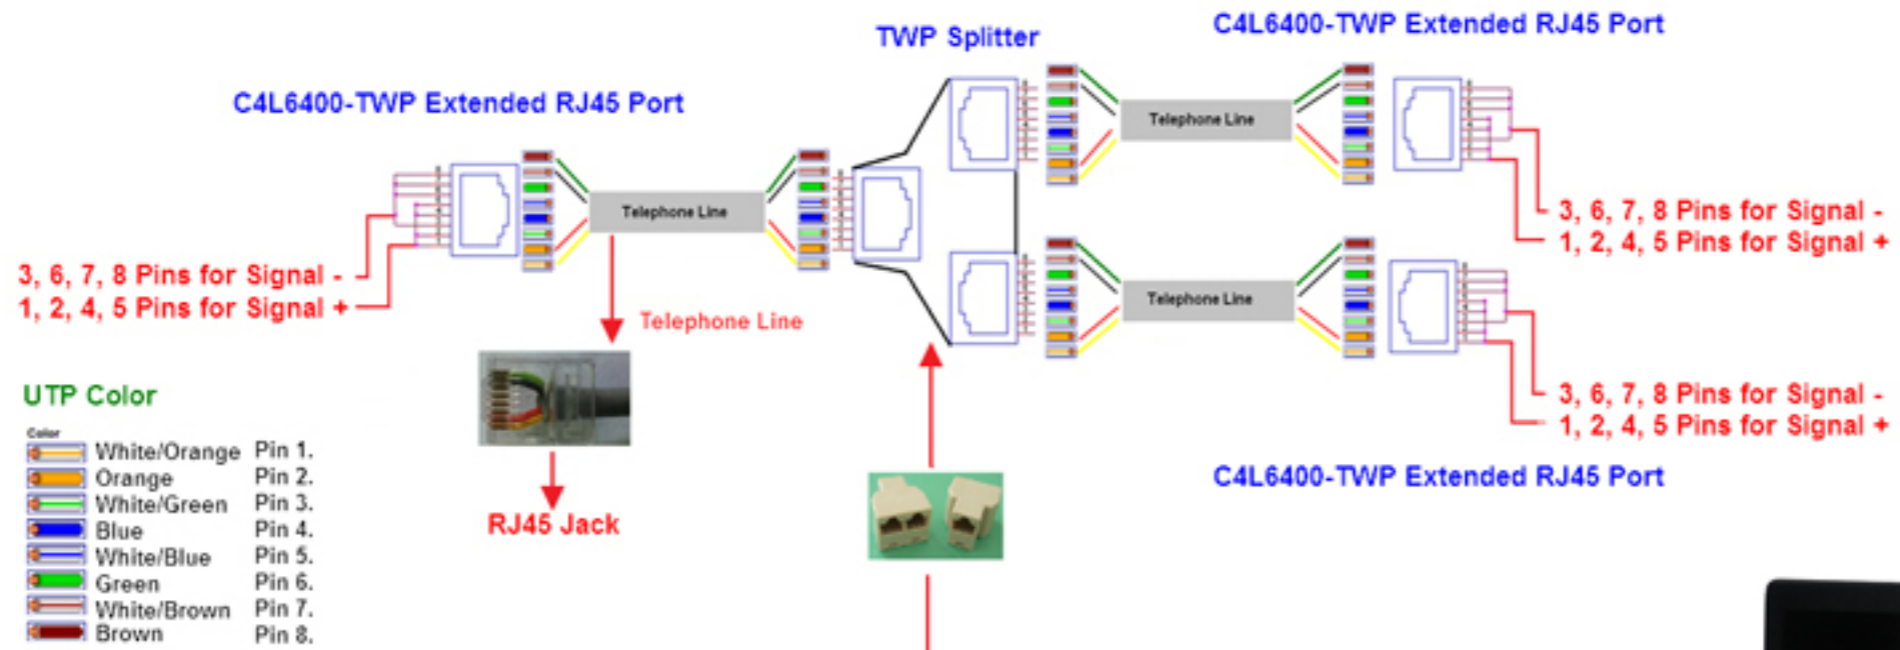

2Wire Telephone line connection for C4L6400-TWP extended port

4Wire Telephone line connection for C4L6400-TWP extended port

C4L6400-TWP Ethernet Structure

Wire Type / Bandwidth (Mbps)	10	20	30	40	50	60	70	80	93	94	94	94	94	94
4Pairs - CAT 5	671	650	620	590	560	535	503	475	419	200	100	50	20	10
4Pairs - CAT 6	738	710	682	649	616	583	553	524	461	200	100	50	20	10
Single Pair - CAT 5	640	620	592	563	535	510	480	450	400	200	100	50	20	10
Single Pair - CAT 6	704	680	651	620	588	560	528	500	440	200	100	50	20	10
Sheilded 18 AWG 2Wire	396	383	366	349	331	315	297	280	247	200	100	50	20	10
Unsheilded 18 AWG 2Wire	610	590	564	536	509	485	457	430	381	200	100	50	20	10