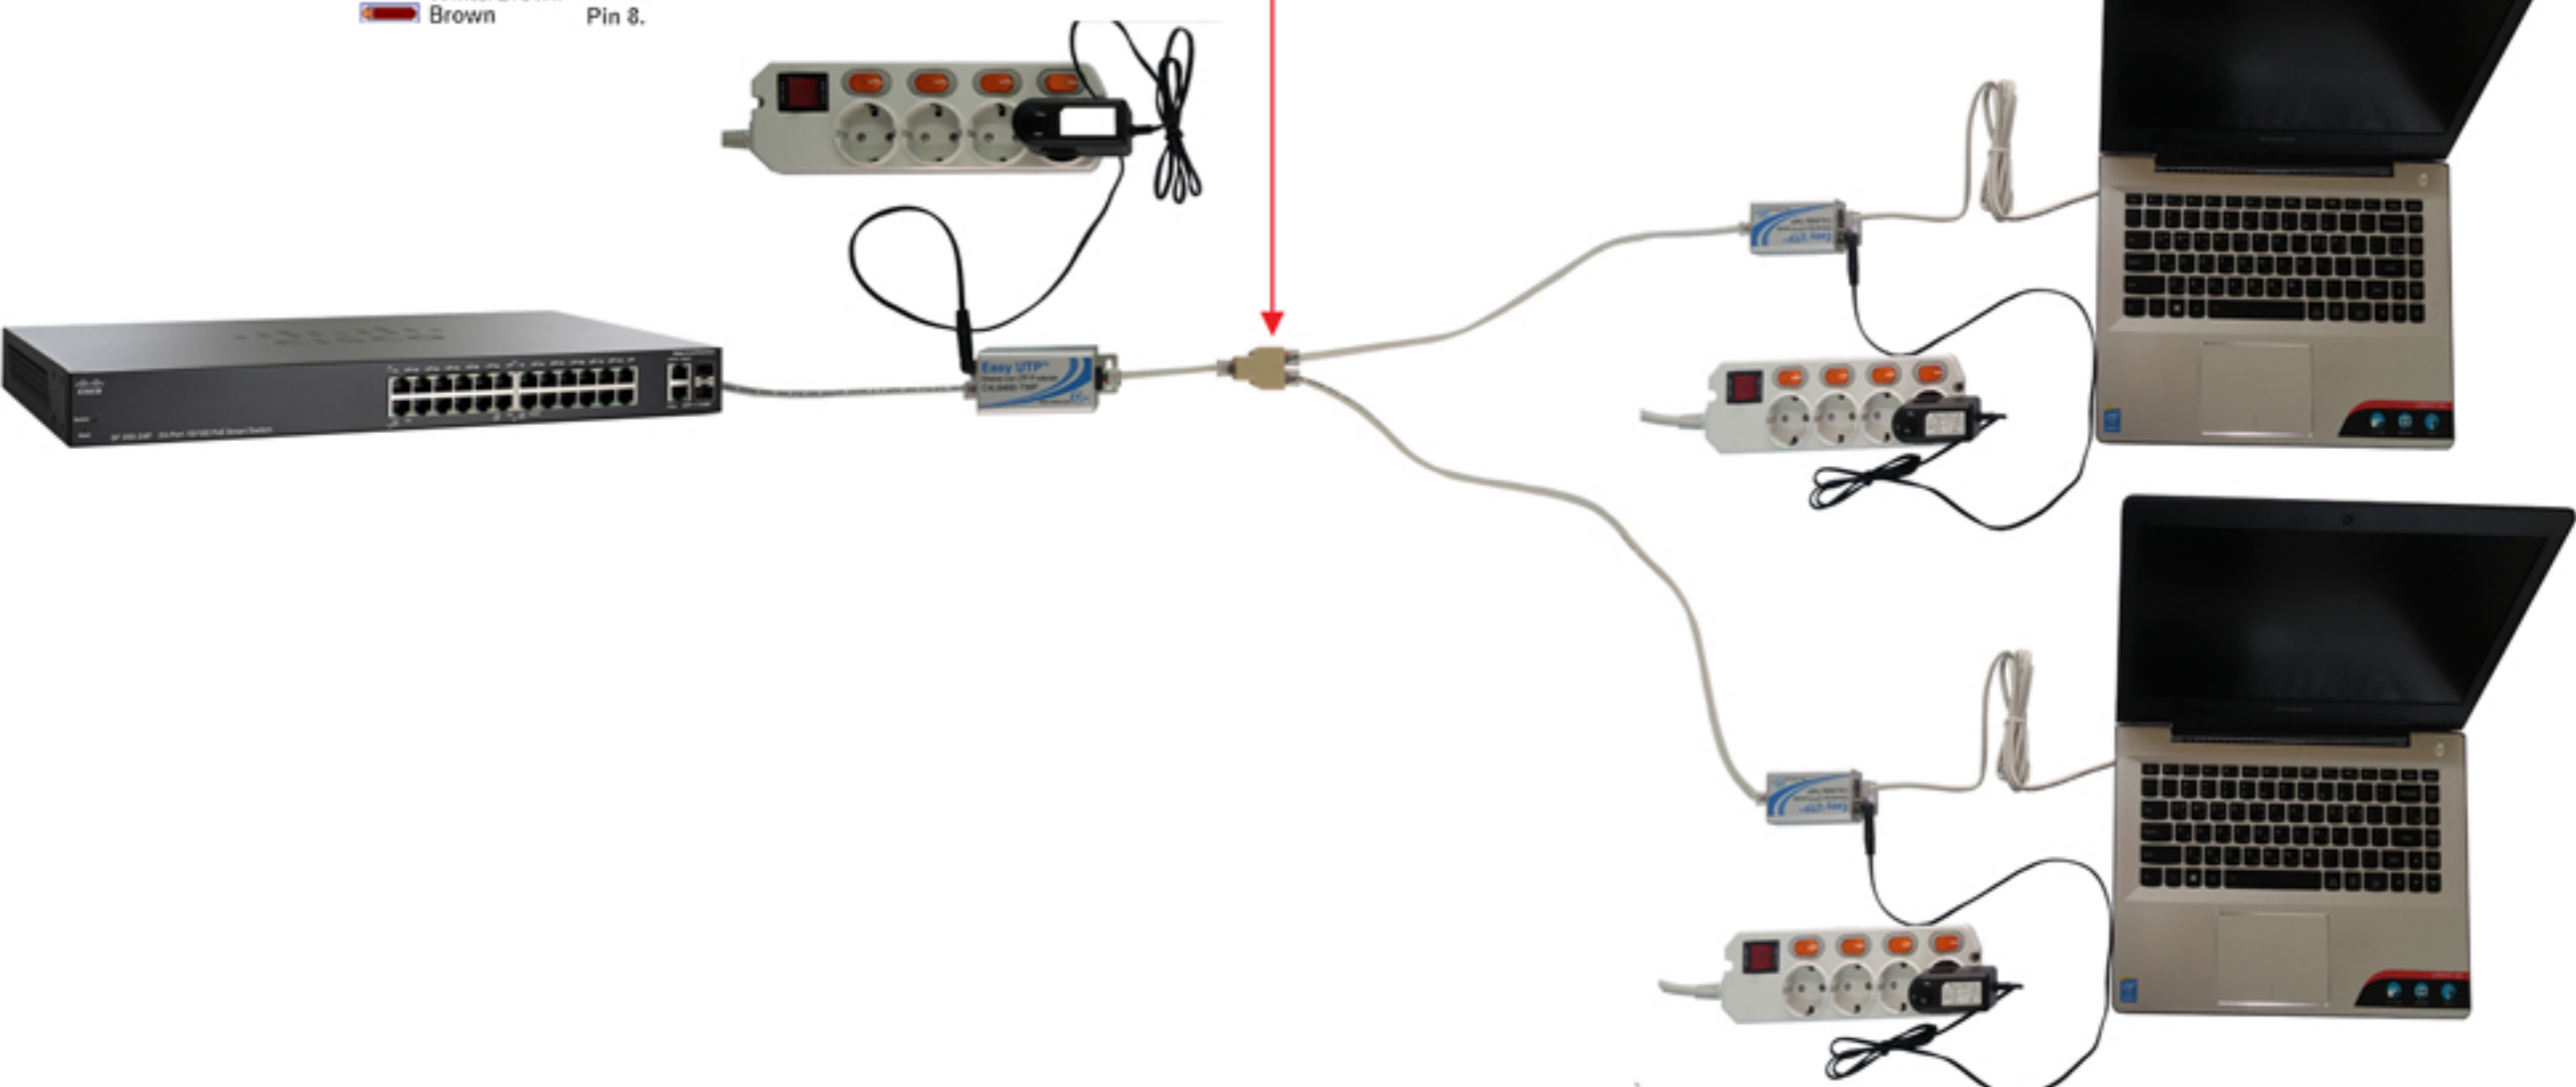

2Wire Telephone line connection for C4L6400-TWP extended port

4Wire Telephone line connection for C4L6400-TWP extended port

C4L6400-TWP Ethernet Structure

Wire Type / Bandwidth (Mbps)	10	20	30	40	50	60	70	80	93	94	94	94	94	94
4Pairs - CAT 5	671	650	620	590	560	535	503	475	419	200	100	50	20	10
4Pairs - CAT 6	738	710	682	649	616	583	553	524	461	200	100	50	20	10
Single Pair - CAT 5	640	620	592	563	535	510	480	450	400	200	100	50	20	10
Single Pair - CAT 6	704	680	651	620	588	560	528	500	440	200	100	50	20	10
Sheilded 18 AWG 2Wire	396	383	366	349	331	315	297	280	247	200	100	50	20	10
Unsheilded 18 AWG 2Wire	610	590	564	536	509	485	457	430	381	200	100	50	20	10