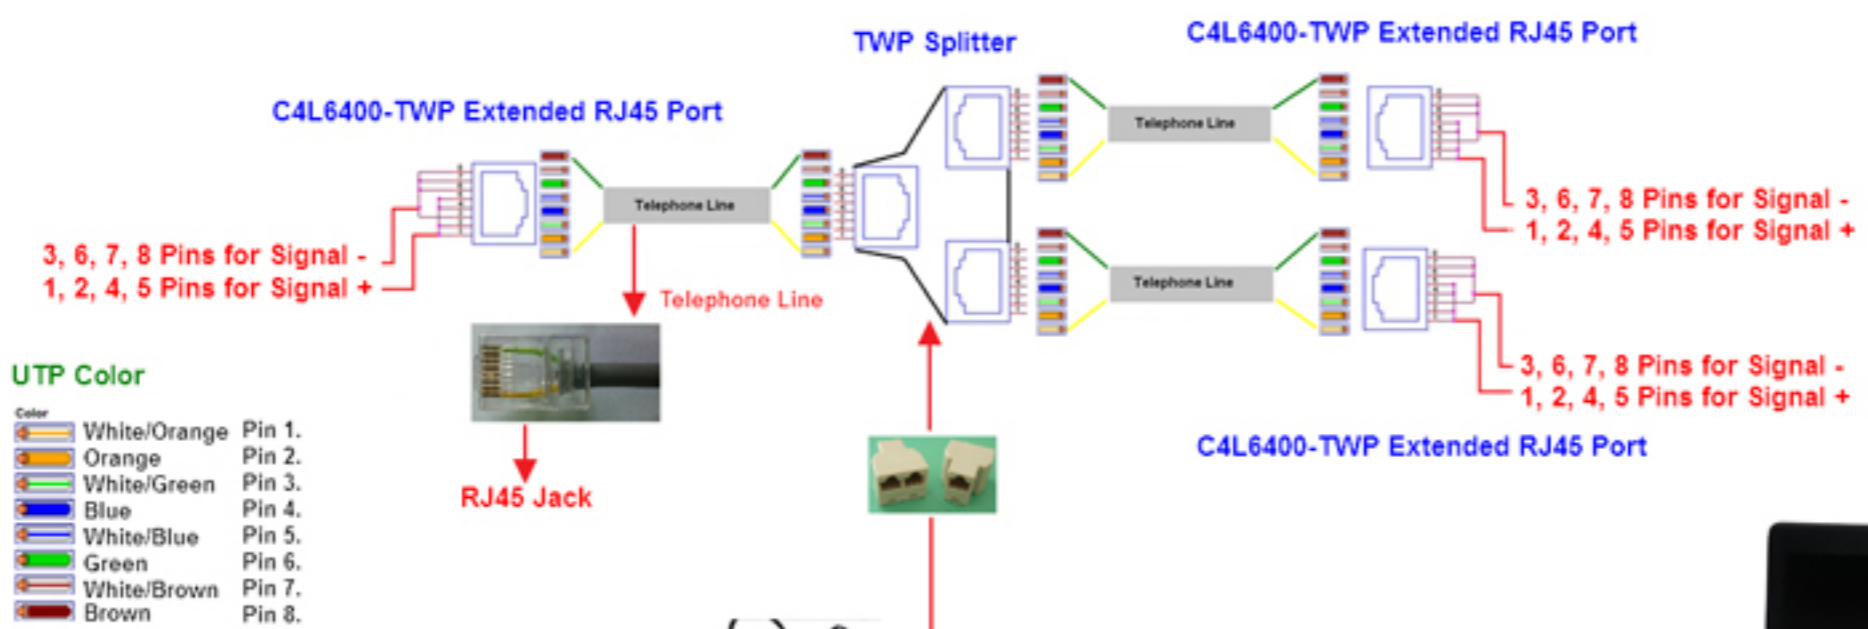

2Wire Telephone line connection for C4L6400-TWP extended port

4Wire Telephone line connection for C4L6400-TWP extended port

C4L6400-TWP Ethernet Structure

Wire Type / Bandwidth (Mbps)	10	20	30	40	50	60	70	80	93	94	94	94	94	94
4Pairs - CAT 5	671	650	620	590	560	535	503	475	419	200	100	50	20	10
4Pairs - CAT 6	738	710	682	649	616	583	553	524	461	200	100	50	20	10
Single Pair - CAT 5	640	620	592	563	535	510	480	450	400	200	100	50	20	10
Single Pair - CAT 6	704	680	651	620	588	560	528	500	440	200	100	50	20	10
Sheilded 18 AWG 2Wire	396	383	366	349	331	315	297	280	247	200	100	50	20	10
Unsheilded 18 AWG 2Wire	610	590	564	536	509	485	457	430	381	200	100	50	20	10