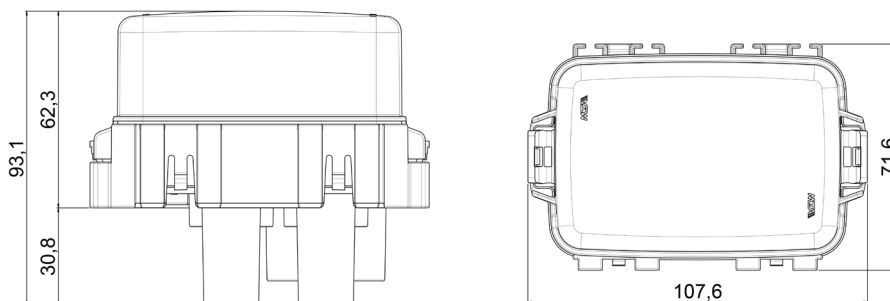

# MINI/MAXIVAL - MAXI/MICRO RELAY WP MODULE

IMG	DESCRIPTION	MATERIAL	COLOUR	P/N BOX	M.O.Q.	P/N BULK	M.O.Q.
1	COVER	PP GF30	■ Black	0101371	1	0301371	100
2	6 MINIVAL + 1 MAXIVAL + 2 MAXIRELAY + 1 MICRORELAY MODULE	PA66 MD25	■ Black	0101491	1	0301491	60