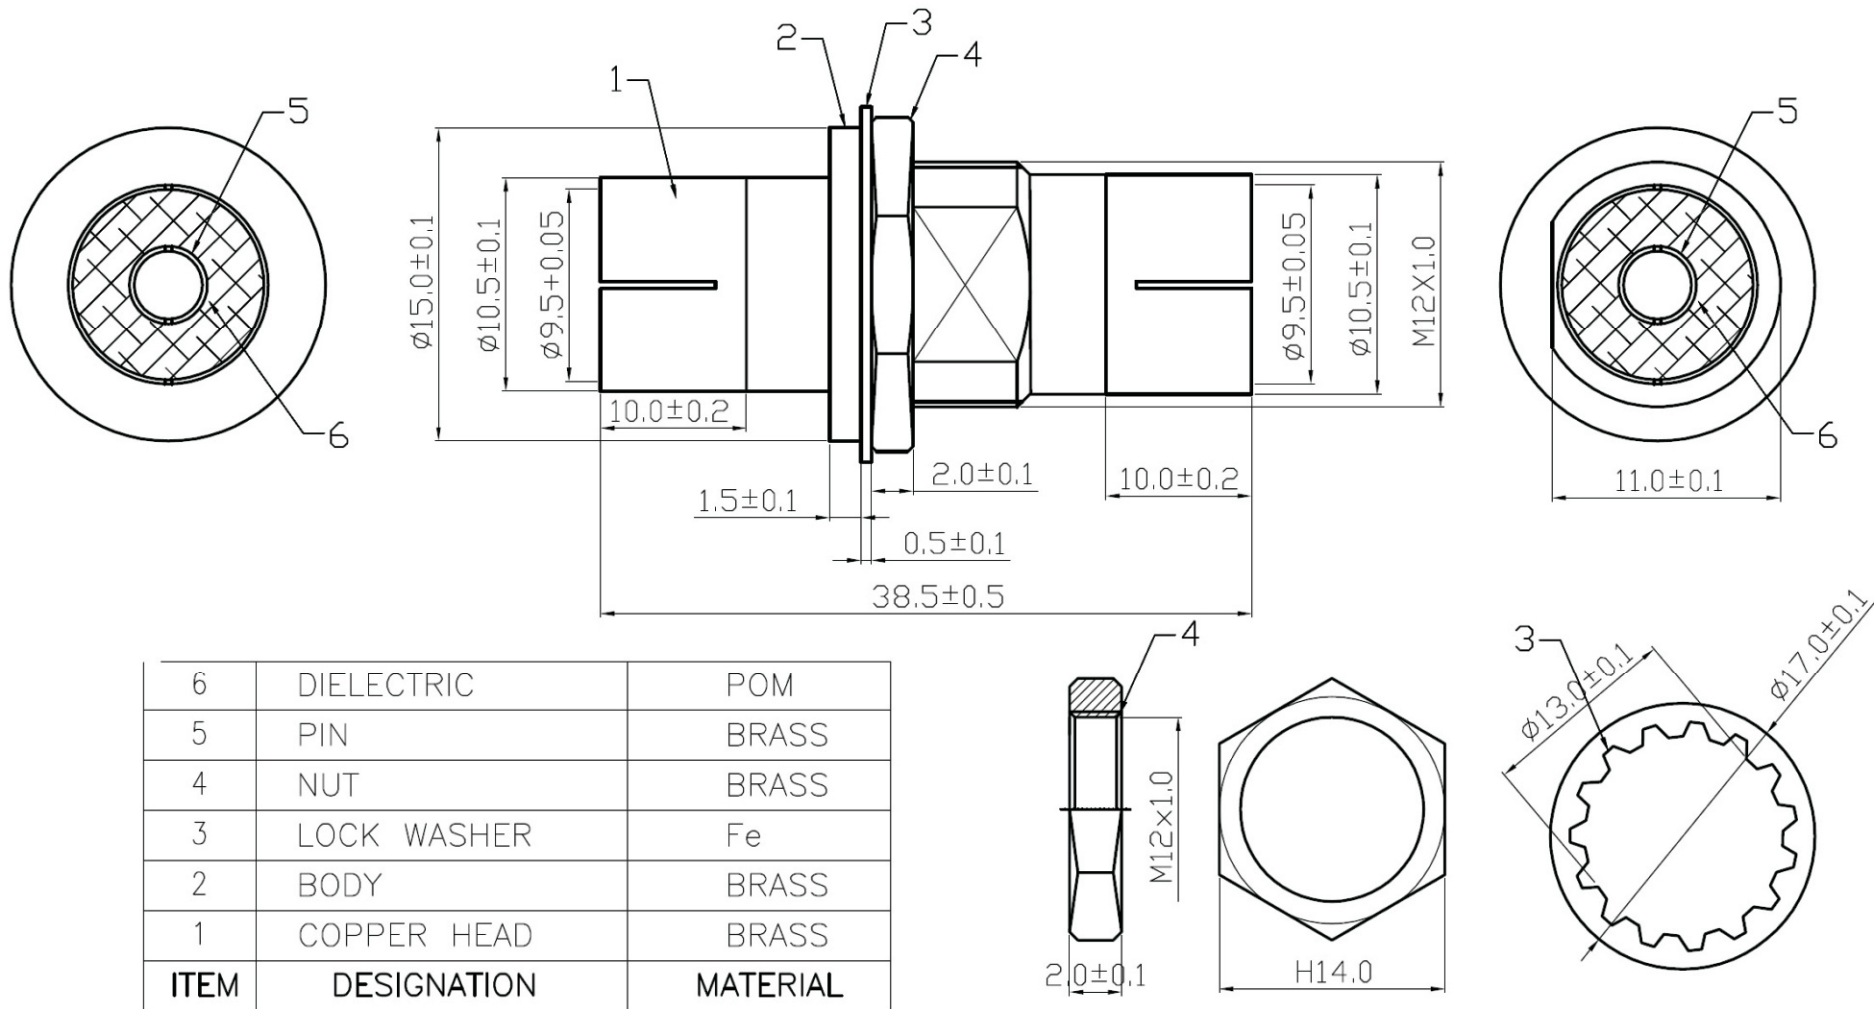

Artikel-Nr.: 1456255

Bez.: Einbauadapter, Koax-Kupplung auf Koax-Kupplung, 75 Ohm

www.bkl-electronic.de

Die Angaben auf unseren Datenblättern erfolgen nach bestem Wissen. Sie sind nur ein unverbindlicher Hinweis und dienen als Anhaltspunkt für Planungen. Sie befreien den Anwender nicht von eigener Prüfung der von uns gelieferten Produkte auf ihre Eignung für die beabsichtigten Anwendungszwecke. Änderungen behalten wir uns vor, falls neue Erkenntnisse dies erforderlich machen. Ausführungen können variieren. Sollten Sie ein Muster benötigen kontaktieren Sie uns bitte.