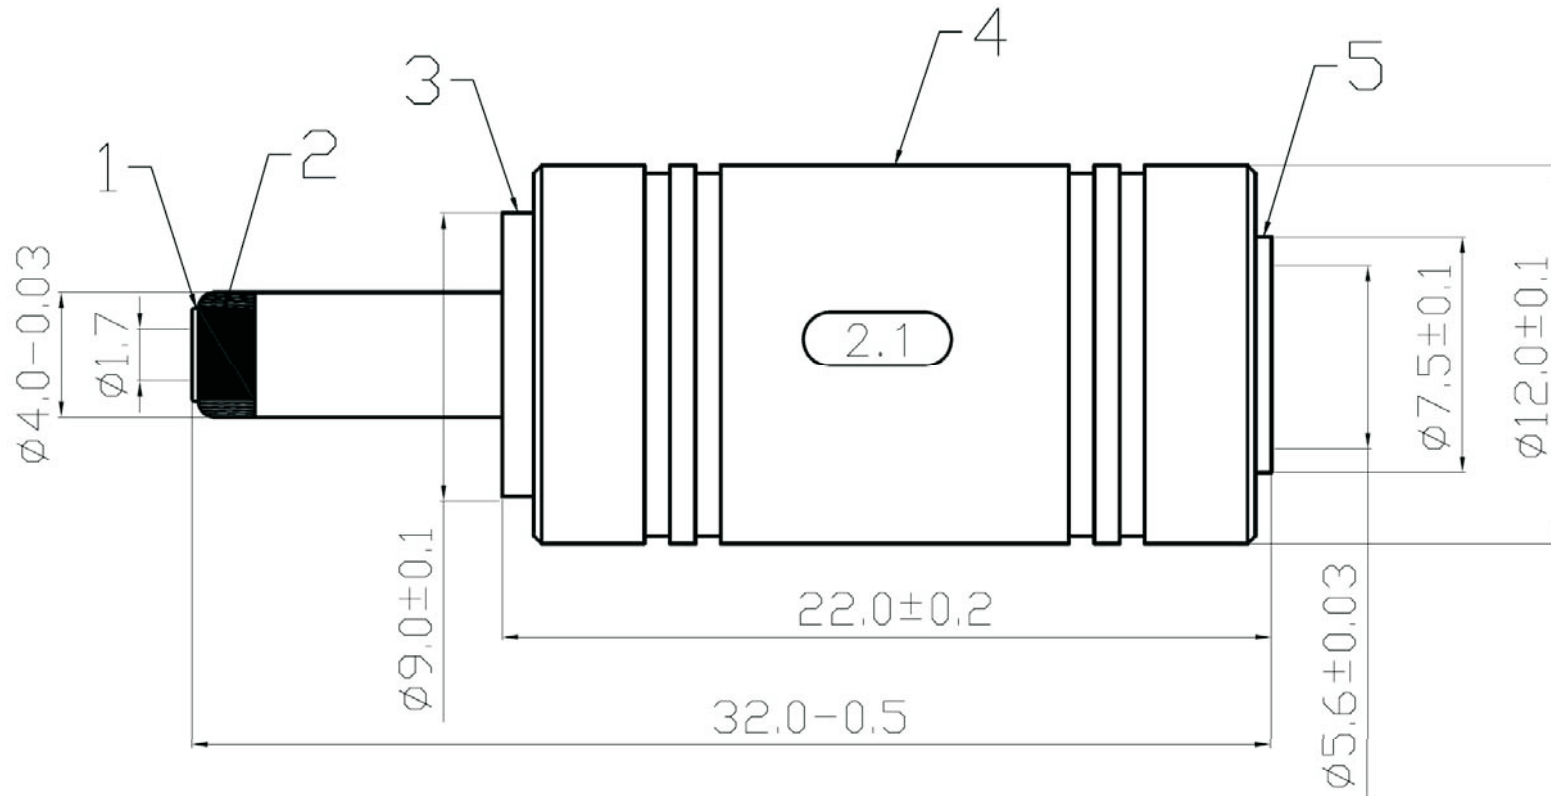

Artikel-Nr.: 1456265

Bez.: DC-Adapter, DC-Stecker 1,7mm/4,0mm auf DC-Kupplung 2,1mm/5,5mm

5	FEMALE PART	BRASS
4	PLASTIC HANDLE	PVC
3	BODY	BRASS
2	DIELECTRIC	POM
1	INSIDE TUBE	BRASS
ITEM	DESIGNATION	MATERIAL