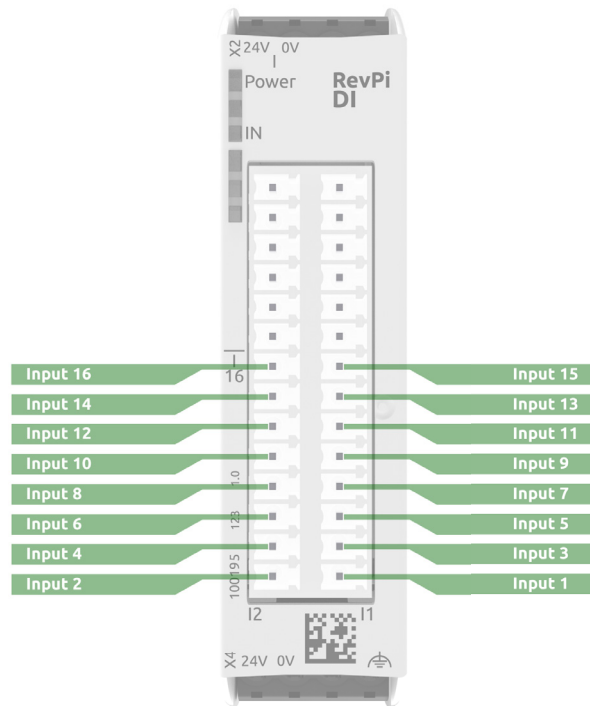

REVOLUTION PI

Pinout digital I/O-modules

RevPi DIO

Item no.: 100197

REVOLUTION PI

RevPi DI

Item no.: 100195

RevPi DO