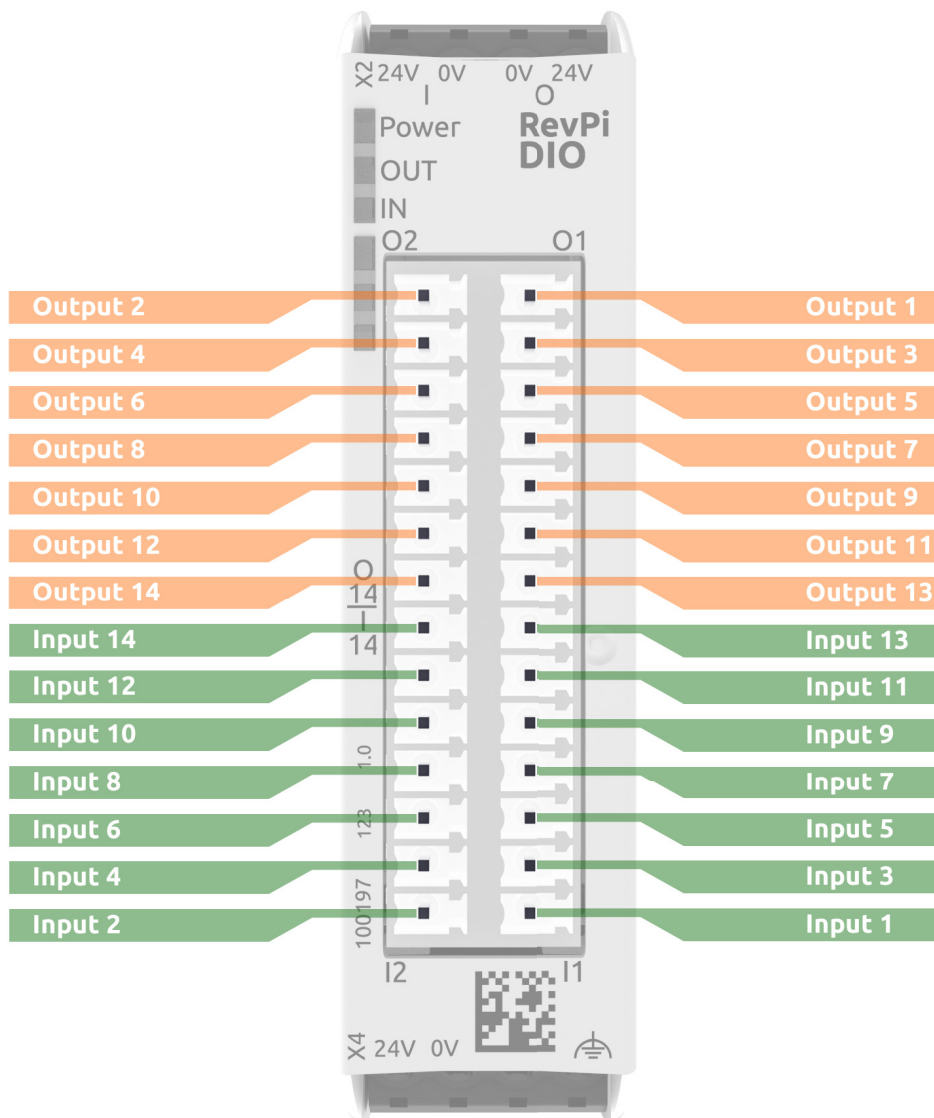

REVOLUTION PI

Pinout digital I/O-modules

RevPi DIO

Item no.: 100197

REVOLUTION PI

RevPi DI

Item no.: 100195

RevPi DO

Item no.: 100196