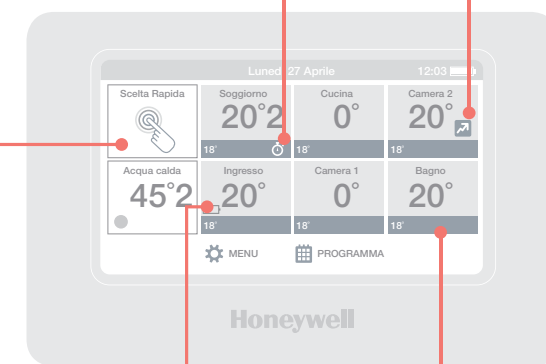

Spie di controllo manuale di zona / Indicadores de zonas en manual

- Scelte rapide / Acciones rápidas: Risparmio, Riscaldamento spento, Assente, Giorno festivo, Personalizzato
- Allarmi di zona / Alertas de zona: Batteria scarica, Errore
- Imposta temperatura / Fijar temperatura: 25-35°, 22-24.5°, 19-21.5°, 16-18.5°, 5-15.5°, OFF (protezione antigelo)