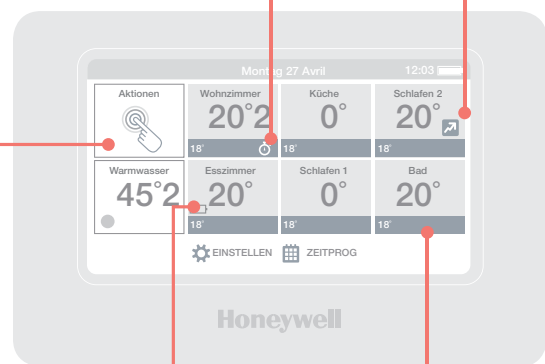

- EN Icon guide
- FR Guide des icônes
- Open window / Ouverture de fenêtre
- Temporary override / Dérogation temporaire
- Permanent override / Dérogation permanente
- Remote override / Commande via App
- Economy / Économie
- Away / Inoccupé
- Optimum start / Durée maxi. d'optimisation
- Day off / Jour de congé
- Heating off / Chauffage arrêté
- Custom / Personnalisation
- Optimum / Optimisation à l'arrêt

Zone override indicators / Indicateurs de fonctionnement des zones

- Quick actions / Actions rapides: Economy, Heating off, Away, Day off, Custom
- Zone alerts / Alertes de zone: Low Battery, Fault
- Set temperature / Température: 25-35°, 22-24.5°, 19-21.5°, 16-18.5°, 5-15.5°, OFF (frost protect)

- DE Erläuterung der Symbole
- NL Iconen gids
- Offenes Fenster / Open raam gedetecteerd
- Kurzzeitiger Handeigriff / Tijdelijke wijziging
- Permanenter Handeigriff / Wijziging continu
- Ferneigriff / Bedienung per App
- Economy (Sparmodus) / Sneltoets besparing-eco
- Abwesend / Sneltoets afwezig
- Optimum Start / Adaptieve start
- Ausnahmetag / Sneltoets vrije dag
- Heizung aus / Sneltoets verwarming uit
- Sonderprogramm / Sneltoets speciale dag
- Optimum Stop / Optimale stop

Anzeigen des Raummodus / Zone wijziging aanduiding

- Direkte Aktion / Sneltoetsen: Economy, Heizung aus, Abwesend, Ausnahmetag, Sonderprogramm
- Fehlermeldungen der Räume / Zone alarmen: Batterie schwach, Störung
- Eingestellte Temperatur / Ingestelde de temperatuur: 25-35°, 22-24.5°, 19-21.5°, 16-18.5°, 5-15.5°, AUS (Frostschutz)