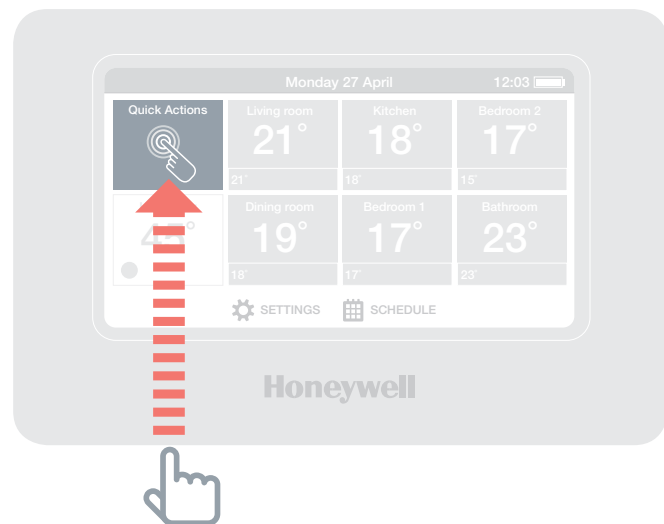

- **EN** Quick action
- **DE** Schnelle Maßnahmen
- **FR** Actions rapides
- **NL** Sneltoets
- **IT** Azione rapida
- **ES** Acción rápida

EN Permanent
DE Ständig
FR Permanent

NL Permanent
IT Presente
ES Permanente

1-24h