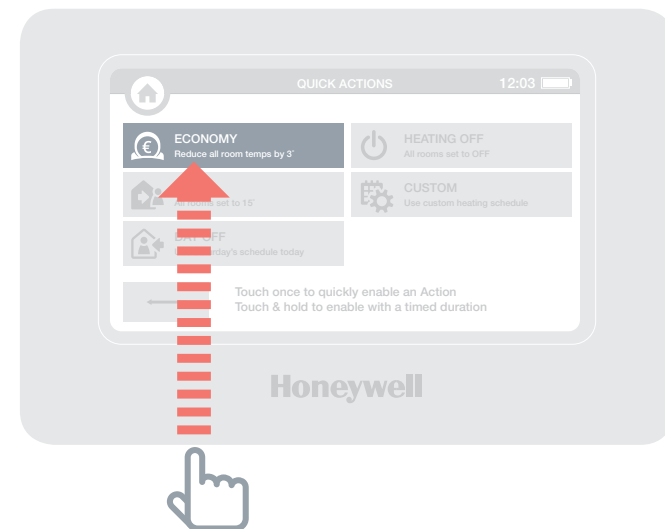

- **EN** Quick action
- **DE** Schnelle Maßnahmen
- **FR** Actions rapides
- **NL** Sneltoets
- **IT** Azione rapida
- **ES** Acción rápida

EN Permanent
DE Ständig
FR Permanent

NL Permanent
IT Presente
ES Permanente

1-24h