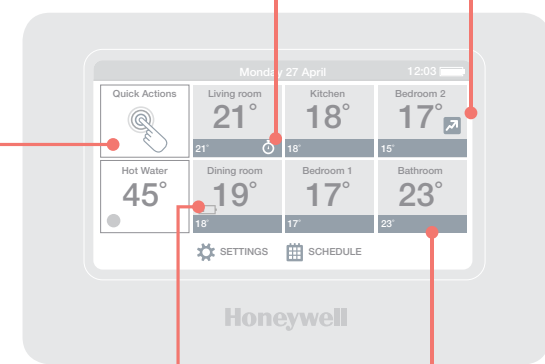

Zone override indicators / Indicateurs de fonctionnement des zones

- Quick actions / Actions rapides: Economy, Heating off, Away, Day off, Custom
- Zone alerts / Alertes de zone: Low Battery, Fault
- Set temperature / Température: 25-35°, 22-24.5°, 19-21.5°, 16-18.5°, 5-15.5°, OFF (frost protect)

- DE Erläuterung der Symbole
- NL Iconen gids
- Offenes Fenster / Open raam gedetecteerd
- Kurzzeitiger Handeigriff / Tijdelijke wijziging
- Permanenter Handeigriff / Wijziging continu
- Ferneigriff / Bedienung per App
- Economy (Sparmodus) / Sneltoets besparing-eco
- Abwesend / Sneltoets afwezig
- Optimum Start / Adaptieve start
- Ausnahmetag / Sneltoets vrije dag
- Heizung aus / Sneltoets verwarming uit
- Sonderprogramm / Sneltoets speciale dag
- Optimum Stop / Optimale stop