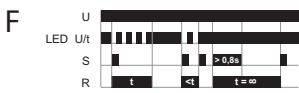

BASETech

ZR-67-BAT Multifunction Timer
 Multifunktionszeitrelais
 Nr. 1524033

*Wu = Ws with fixed jumper A1-B1 / Wu = Ws mit fixer Brücke A1-B1

24 - 48V DC
 24 - 240V AC
 48 - 63Hz

BaseTech distributed by Conrad Electronic SE