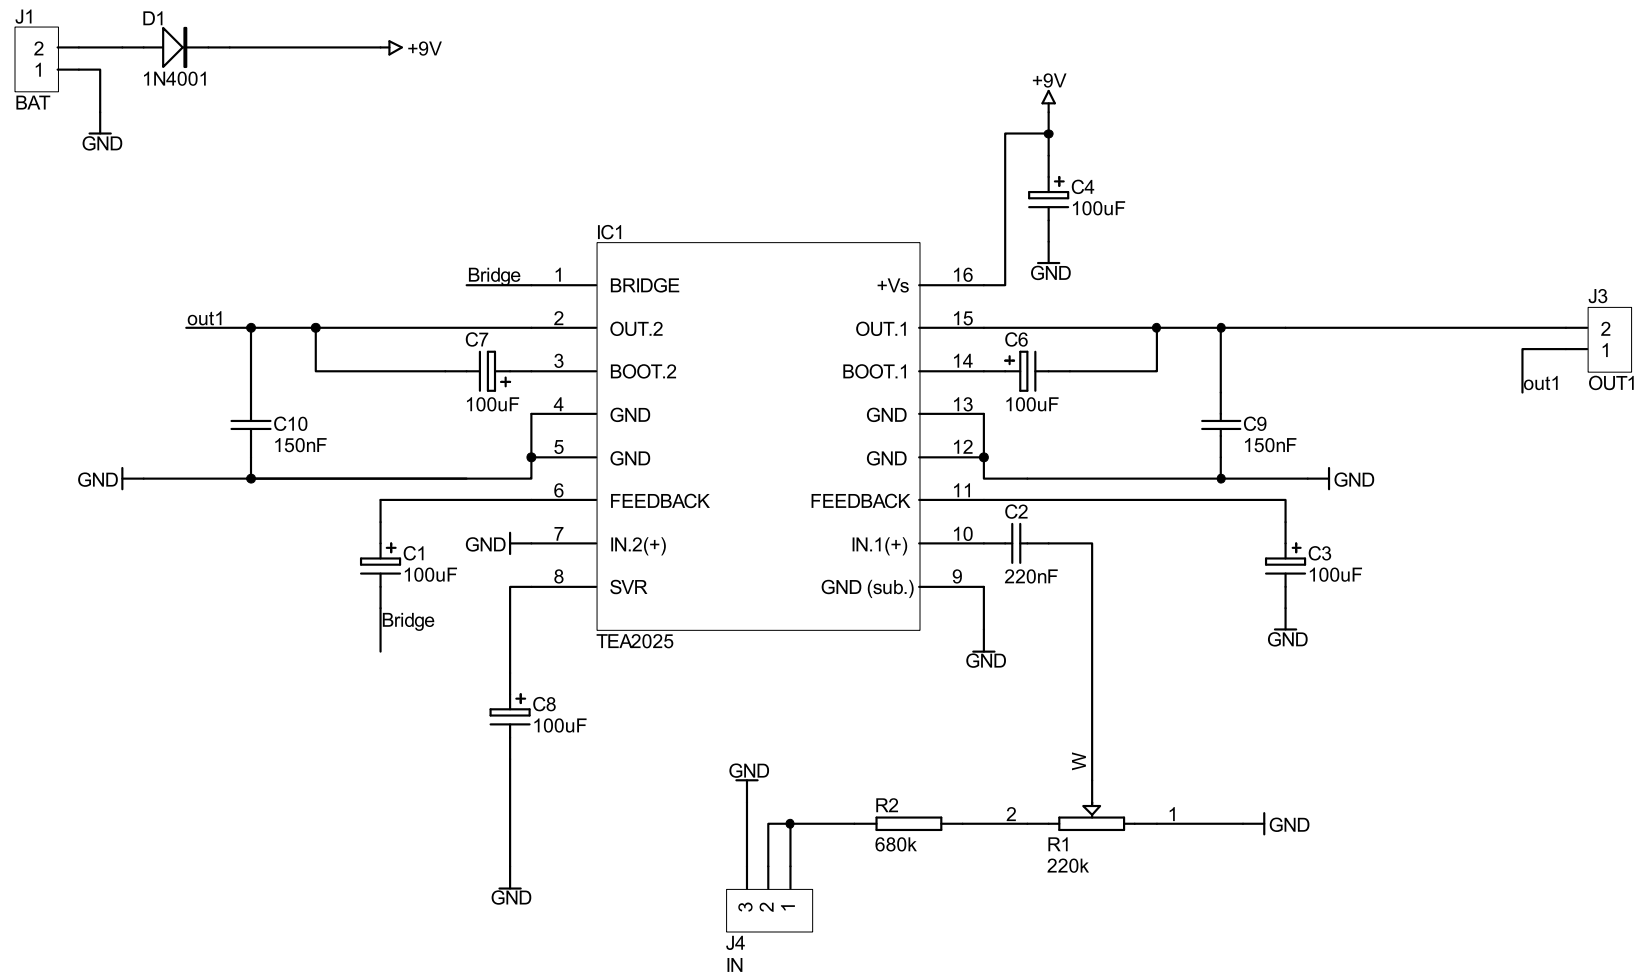

# SCHALTPLAN Aktivbox

August 2017

SOL-EXPERT group Inh. Christian Repky, Mehlisstrasse 19, D-88255 Bairndt Tel: +49 (0) 7502 / 94115-0  
, Fax: +49 (0) 7502 / 94115-99, info@sol-expert-group.de, www.sol-expert-group.de