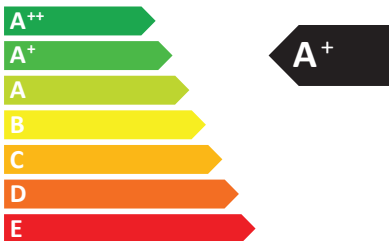

**ENERG**  
енергия · ενεργεια

Joy-IT

RB-LCD7-2

ENERGIA · ЕНЕРГИЯ  
ΕΝΕΡΓΕΙΑ · ENERGIJA  
ENERGY · ENERGIE  
ENERGI

**4.2**  
Watt

**6.1**  
kWh/annum

**18**  
cm

**7.0**  
inch