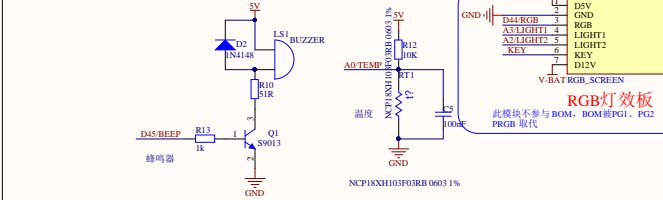

板载传感器和蜂鸣器

程序更新&无线遥控

ENCODER_编码电机驱动