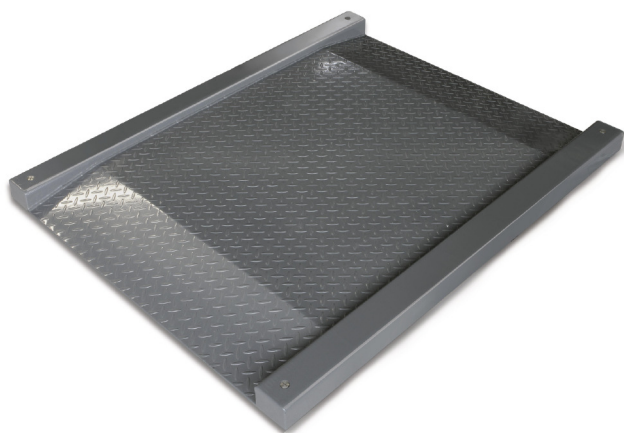

# KERN KFD600V20LM

Wägebrücke mit IP67-Schutz mit zwei integrierten Auffahrampen

Material weighing plate:	Steel lacquered
Weighing surface (WxD):	1800 x 1200 mm

## Measuring system

Readout [d]:	200 g
Resolution (non verifiable):	3000
Weighing range [Max]:	600 kg