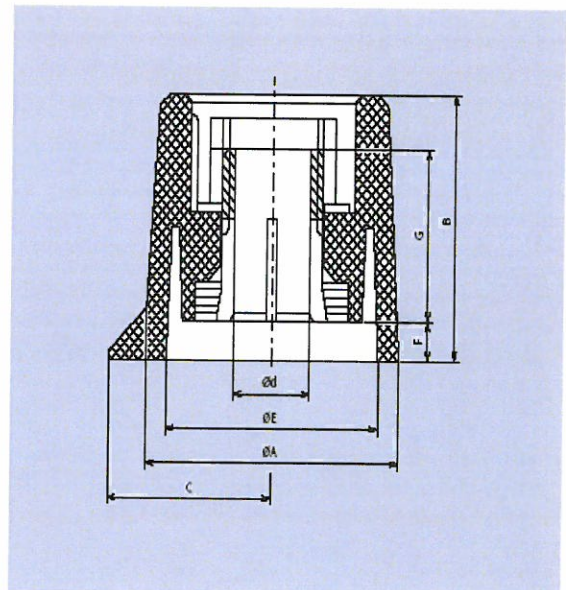

Kunststoff-Drehknöpfe mit Spannzangenbefestigung

Plastic Turning Knobs with Collet Fixing

matt · mat									
Ø A	B	C	Ø d	Ø E	F	G	-	schwarz black Art.-Nr.	grau grey Art.-Nr.
12	14	7,5	3	-	-	5	-	4307.3131	4307.3141
12	14	7,5	3,2	-	-	5	-	4307.1131	4307.1141
12	14	7,5	4	-	-	5	-	4307.4131	4307.4141
15	16	9,5	4	-	-	5	-	4309.4131	4309.4141
15	16	9,5	6	-	-	5	-	4309.6131	4309.6141
15	16	9,5	6,35	-	-	5	-	4309.7131	4309.7141
20	17	13	4	17	2,5	11	-	4311.4131	4311.4141
20	17	13	6	17	2,5	11	-	4311.6131	4311.6141
20	17	13	6,35	17	2,5	11	-	4311.7131	4311.7141
28	18,5	17	6	23	4,5	11	-	4312.6131	4312.6141
28	18,5	17	6,35	23	4,5	11	-	4312.7131	4312.7141