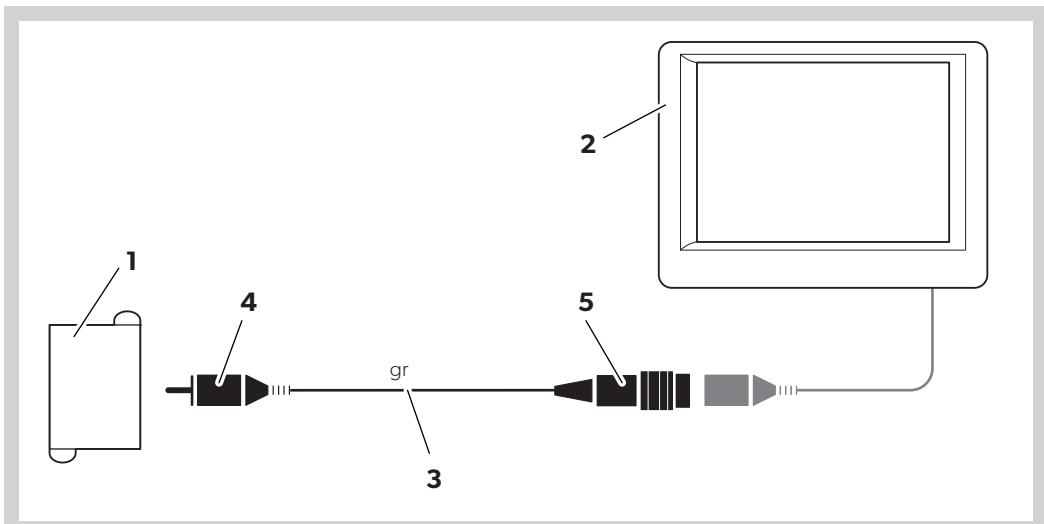

1	Boîte de commande
2	Ecran
3	Câble adaptateur
4	Fiche Cinch
5	Fiche DIN à 4 pôles

IT Legenda

gr = grigio

1	Scatola di comando
2	Monitor
3	Cavo adattatore
4	Spina cinch
5	Spina DIN a 4 poli

SV Teckenförklaring

gr = grå

1	Kopplingsbox
2	Monitor
3	Adapterkabel
4	Cinch-kontakt
5	4-polig DIN-kontakt

NO Tegnforklaring

gr = grå

- | | |
|---|-------------------|
| 1 | Koblingsboks |
| 2 | Monitor |
| 3 | Adapterkabel |
| 4 | Cinch-plugg |
| 5 | 4-polet DIN-plugg |