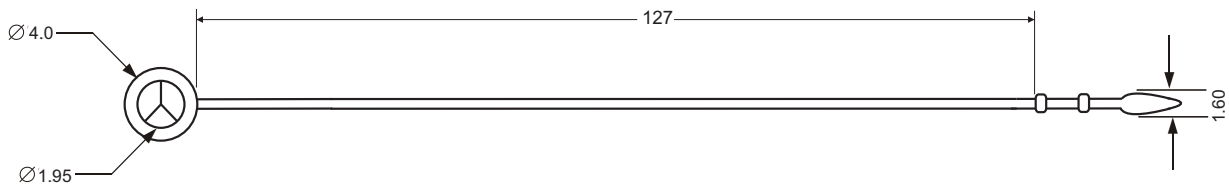

## Twist Cable-Tie

### SPECIFICATION

MATERIAL	: PP
COLOR	: Transparent
OPERATING TEMP.	: -10 ~ 80°C
DIMENSION	: Millimeters (mm)
TOLERANCE	: ± 0.5mm

This is a publication by Conrad Electronic SE, Klaus-Conrad-Str.1 , D-92240 Hirschau( [www.conrad.com](http://www.conrad.com) ).