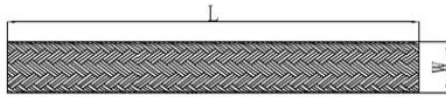

Data Sheet

PET Expandable Braided Hose Series

B/N	Model	Fold Diameter (W)	Bundle Range	Length (L)
		mm	mm	meter
1569275, 1569271, 1569274, 1569273, 1568186, 1569270, 1565890, 1569272	CBBOX0205	3	2 ~ 5	10
1564739, 1568180, 1568184, 1568182, 1568187, 1570435, 1572560, 1570437	CBBOX0307	5	3 ~ 7	10
1571652, 1571636, 1571645, 1571650, 1572523, 1572561, 1572535, 1572541	CBBOX0408	6	4 ~ 8	10
1572554, 1572545, 1572549, 1572548, 1572524, 1571639, 1572530, 1572542, 1572562	CBBOX0510	8	5 ~ 10	10
1572555, 1572531, 1572543, 1571635, 1572563, 1572536, 1571646, 1572550	CBBOX0612	10	6 ~ 12	10
1572556, 1571637, 1571641, 1572551, 1572525, 1571654, 1572537	CBBOX0814	13	8 ~ 14	10
1571653, 1572532, 1572546, 1572544, 1571649, 1572526, 1572564, 1572538	CBBOX1015	14	10 ~ 15	10
1572557, 1572533, 1571647, 1571642, 1572552, 1572527, 1571655, 1571640	CBBOX1221	16	12 ~ 21	10
1572558, 1571638, 1571648, 1571643, 1572553, 1571656, 1572528, 1572565, 1572539	CBBOX1527	17	15 ~ 27	10
1572559, 1572534, 1572547, 1572566, 1571644, 1572529, 1572540	CBBOX2028	18	20 ~ 28	5
1568189, 1568181, 1570439, 1568183, 1564738, 1570436, 1570440, 1570438	CBBOX2534	25	25 ~ 34	5
1565451, 1565449, 1568185, 1564737, 1568188, 1568190, 1568179, 1565450	CBBOX3037	30	30 ~ 37	5

Specifications:

Material : PET
 Flammability : VW-1
 Working temperature : -40°C ~ 150°C
 Melting temperature : 250°C ± 5