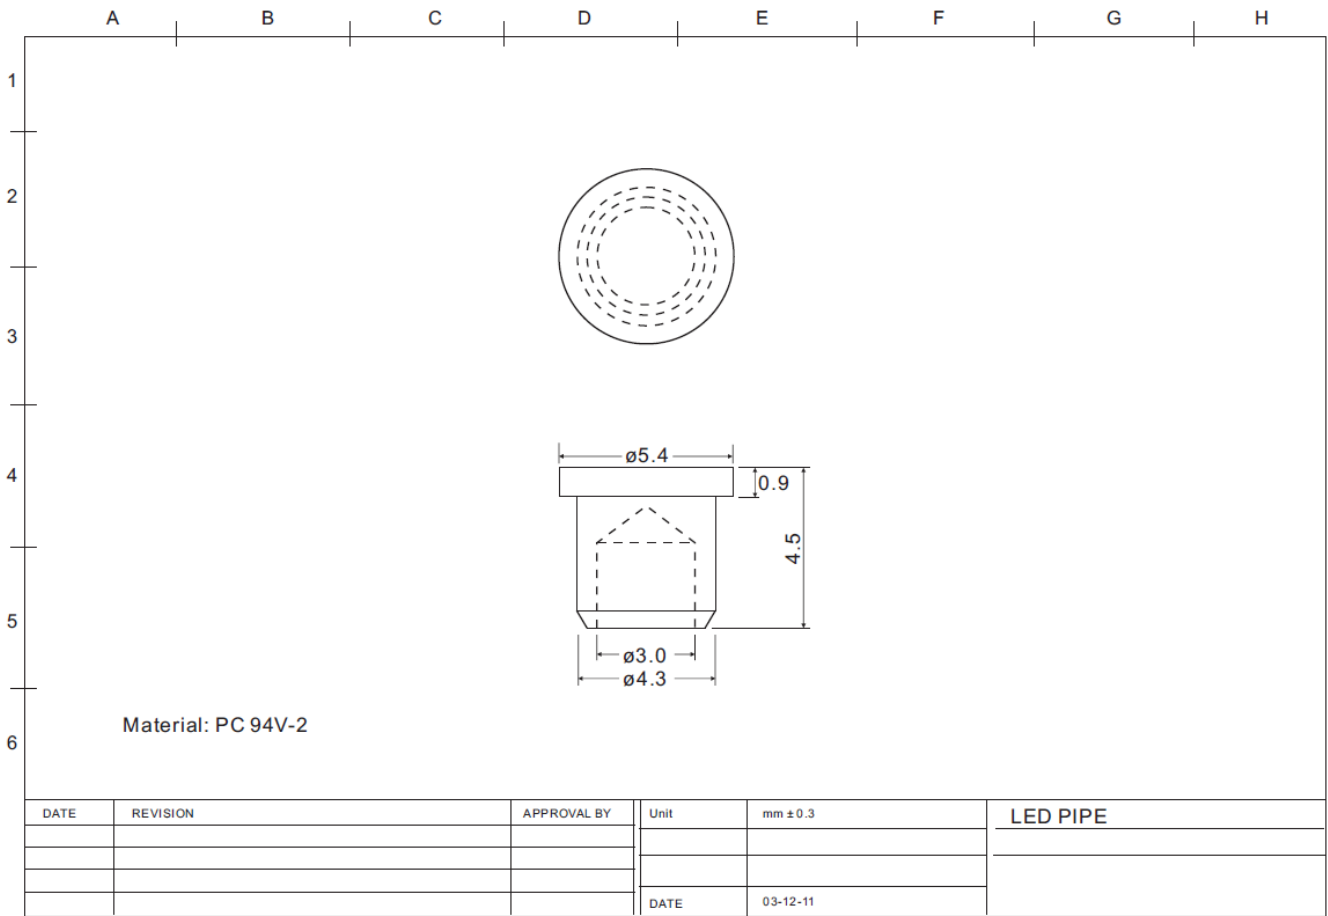

## Light pipe

Unit: mm